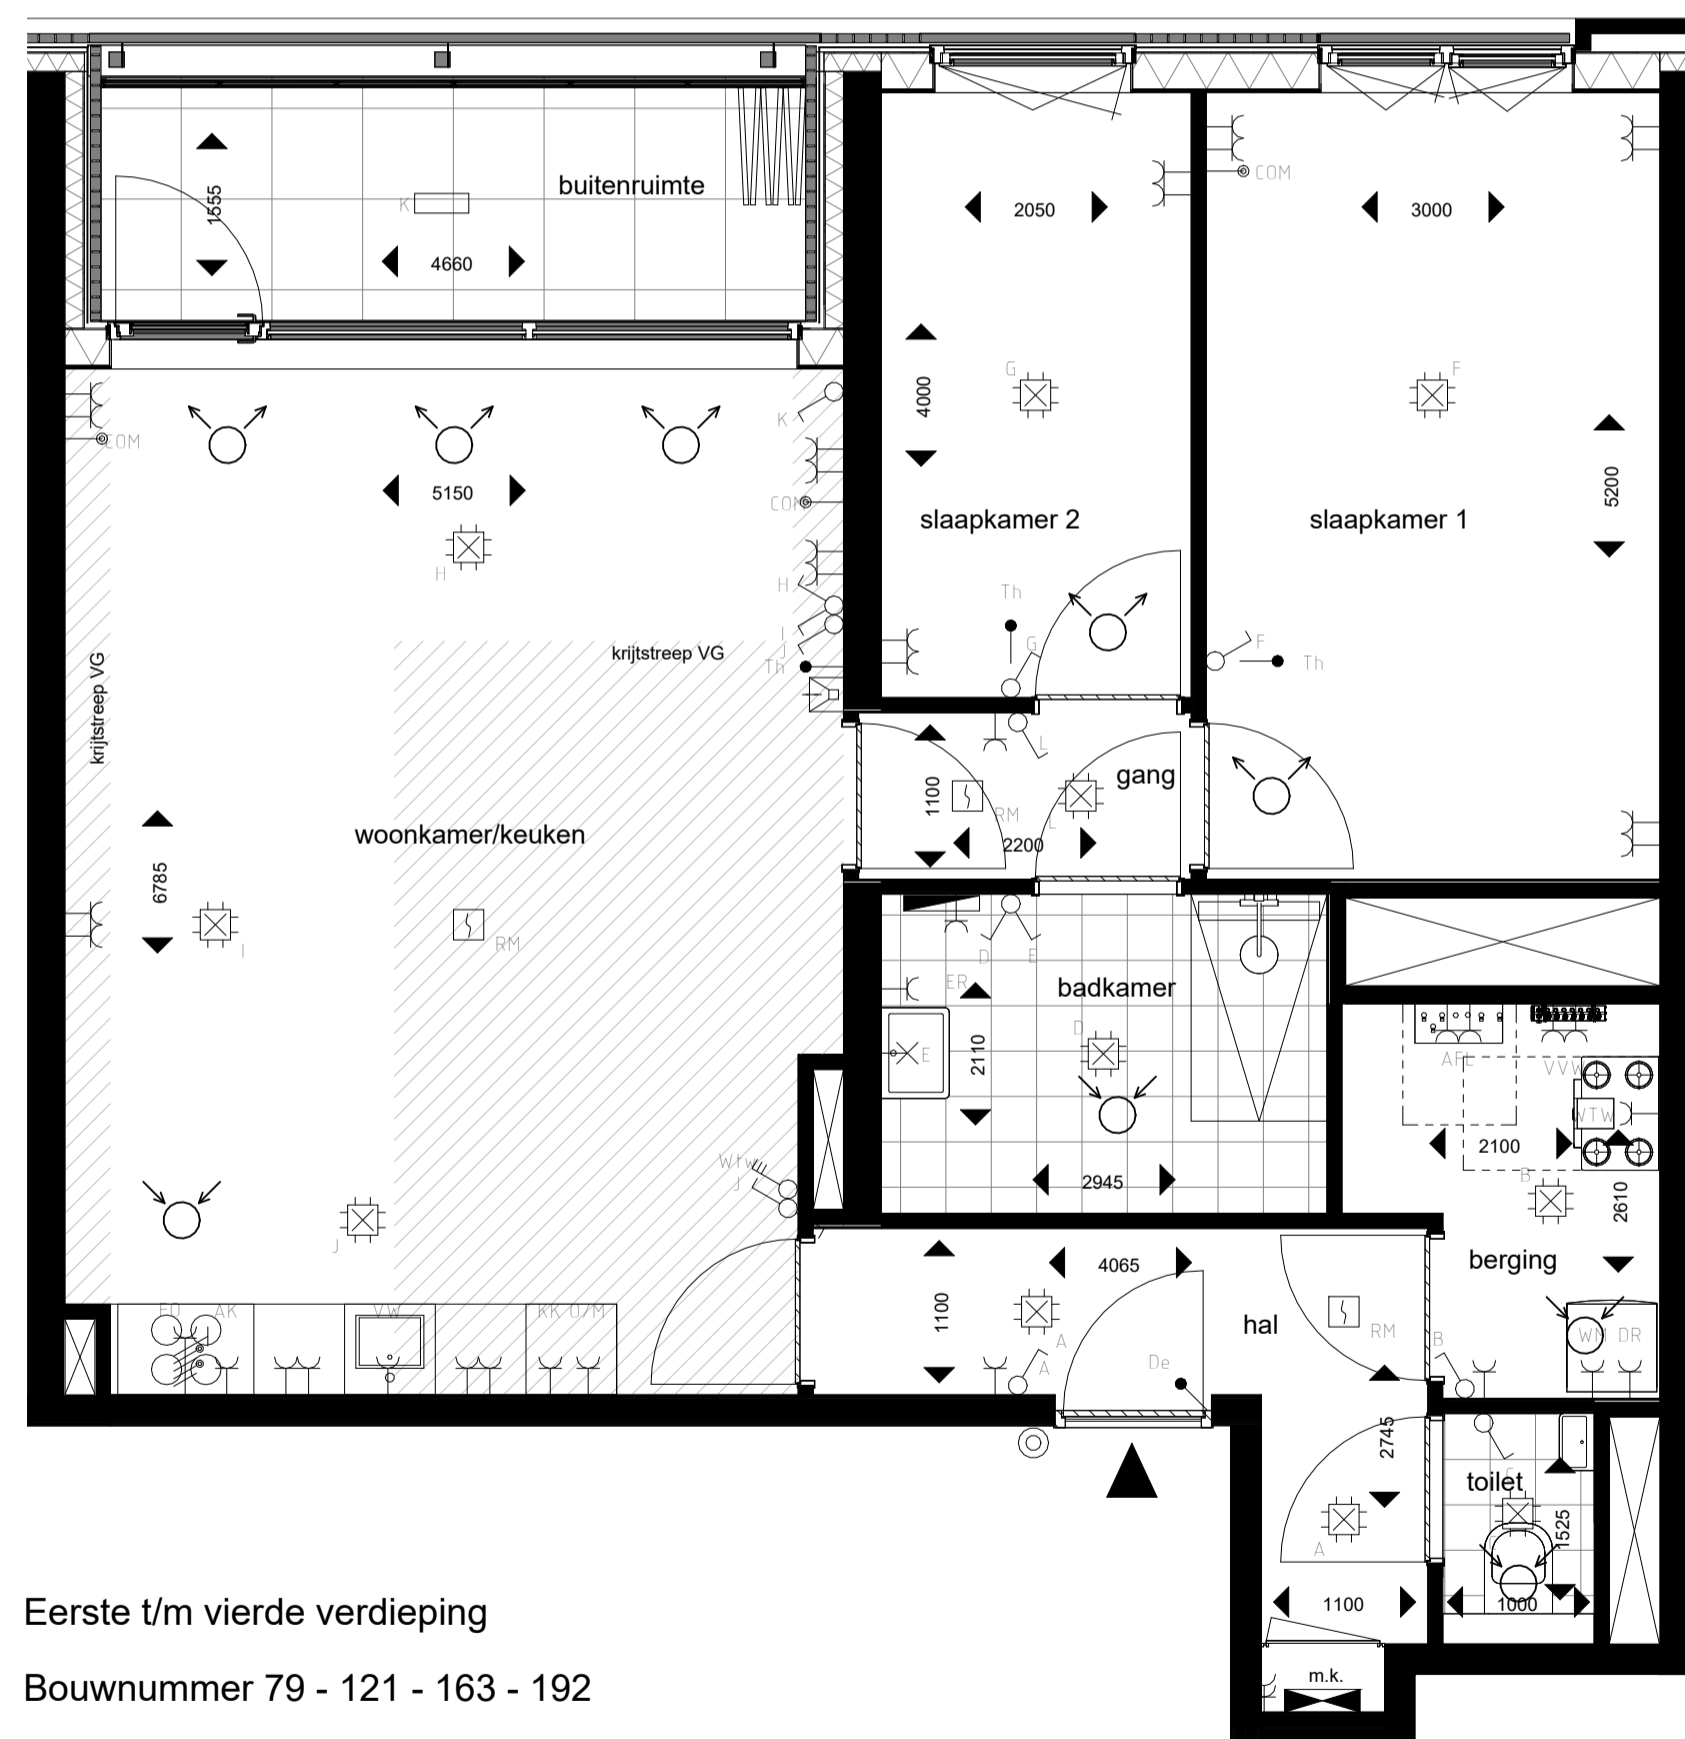

appartement weergegeven op eerste verdieping

Eerste t/m vierde verdieping
Bouwnummer 79 - 121 - 163 - 192
Woningtype J1

Vermogenscodelijst

Vermogenscode	Omschrijving
AK	Afzuigkap
AFL	Afleverzet
DR	Wasdroger
ER	Elektrische radiator
FO	Fornuis
KK	Koelkast
O/M	Oven-/magnetron combinatie
VW	Vaatwasser
WM	Wasmachine
WTW	Warmte terug win installatie

Symbolenlijst

Symbol	Omschrijving
↑	Aansluitpunt data bedraad
□	Armatuur rechthoekig variabel
⊙	Centraaldoos met lichtpunt
⌋	Contactdoos 1-voudig met beschermingscontact
⌋	Contactdoos 1-voudig met beschermingscontact, waterdicht
⌋	Contactdoos 2-voudig met beschermingscontact
⌋	Contactdoos 2-voudig met besch. contact in 2 inbouwdozen
⌋	Contactdoos, perilex
⊙	Drukknop
⌋	Intercom post
⌋	Rookmelder 230V
⌋	Schakelaar
⌋	Serieschakelaar
↑	Thermostaatleiding, bedraad
⌋	Verdeelinrichting
⌋	Wandlichtpunt
⌋	Wisselschakelaar
⌋	Radiator
⌋	Ventilatie inblaas ventiel
⌋	Ventilatie afzuig ventiel

TEKENINGNR: 215(VK)J1

project: 215 - Tuinziglaan Breda
 tekening: verkooptekening bnr. 79, 121, 163, 192
 datum: 23-10-2024
 wijziging: 26-02-2025

opdrachtgever: VAMAS
 schaal: 1:50
 blad: A2
 wijziging: 13-12-2024
 wijziging: 11-02-2025
 wijziging: 24-02-2025