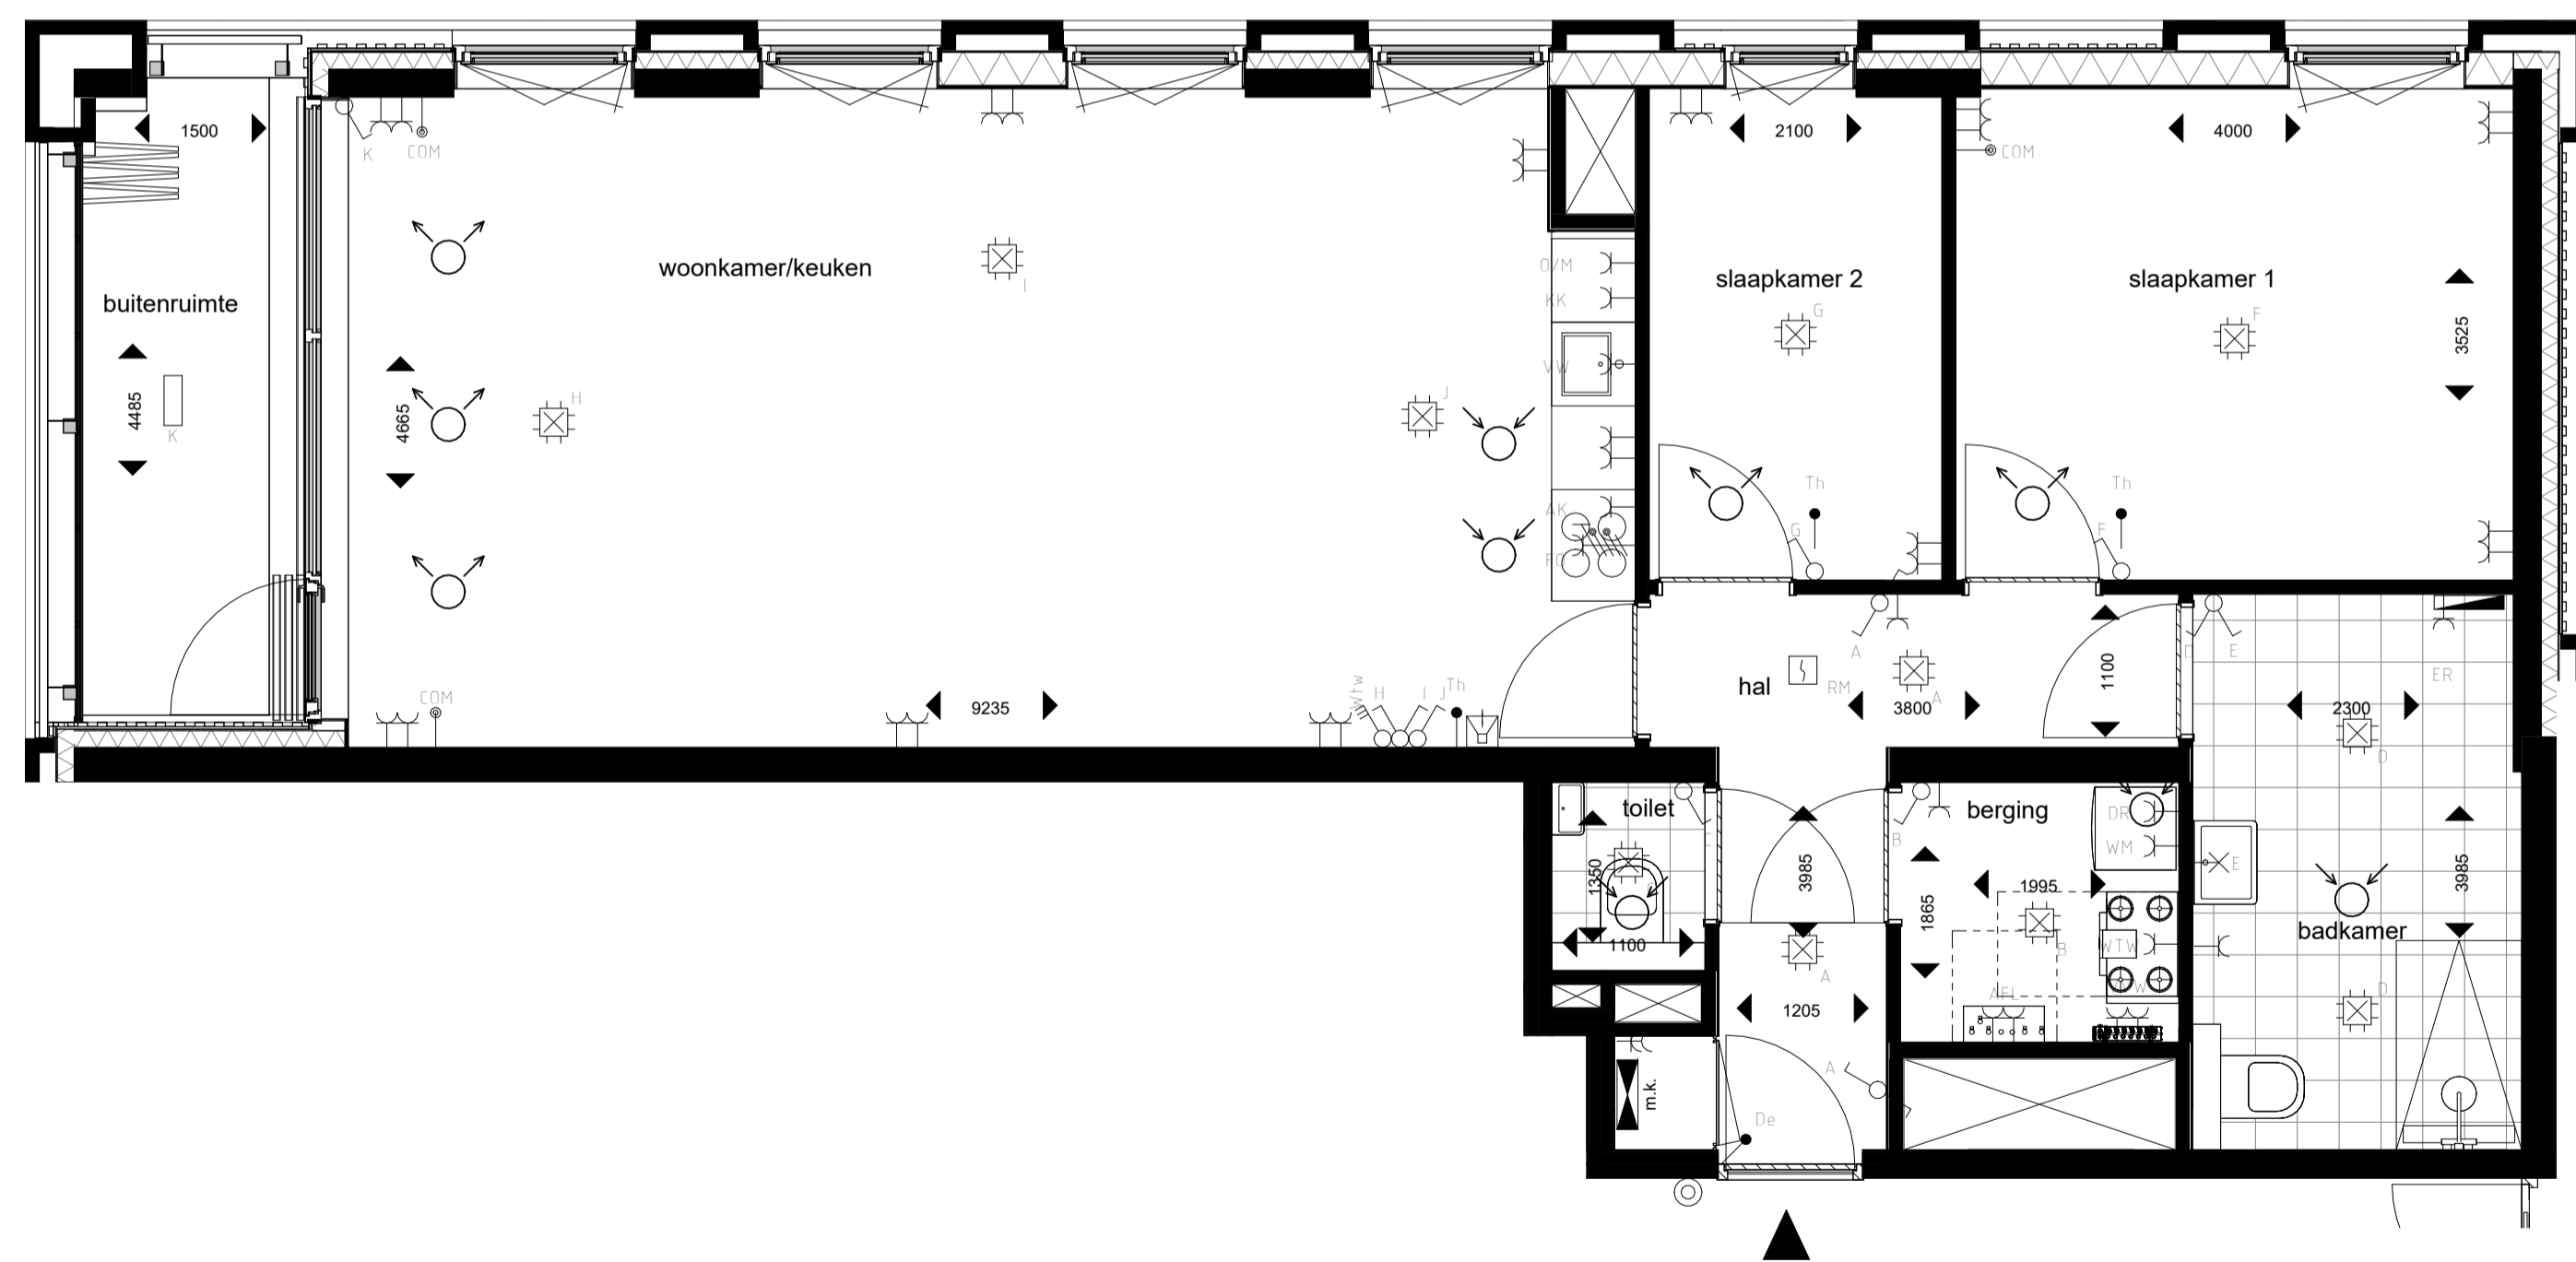

appartement weergegeven op eerste verdieping

Eerste t/m derde verdieping
Bouwnummer 38 - 80 - 122
Woningtype A2

Vermogenscodelijst

Vermogenscode	Omschrijving
AK	Afzuigkap
AFL	Afleverzet
DR	Wasdroger
ER	Elektrische radiator
FO	Fornuis
KK	Koelkast
O/M	Oven-/magnetron combinatie
VW	Vaatwasser
WM	Wasmachine
WTW	Warmte terug win installatie

Symbolenlijst

Symbol	Omschrijving
↑	Aansluitpunt data bedraad
□	Armatuur rechthoekig variabel
⊙	Centraaldoos met lichtpunt
⌋	Contactdoos 1-voudig met beschermingscontact
⌋	Contactdoos 1-voudig met beschermingscontact, waterdicht
⌋	Contactdoos 2-voudig met beschermingscontact
⌋	Contactdoos 2-voudig met besch. contact in 2 inbouwdozen
⌋	Contactdoos, perilex
⊙	Drukknop
⌋	Intercom post
⌋	Rookmelder 230V
⌋	Schakelaar
⌋	Serieschakelaar
↑	Thermostaatleiding, bedraad
⌋	Verdeelinrichting
⌋	Wandlichtpunt
⌋	Wisselschakelaar
⌋	Radiator
⌋	Ventilatie inblaas ventiel
⌋	Ventilatie afzuig ventiel