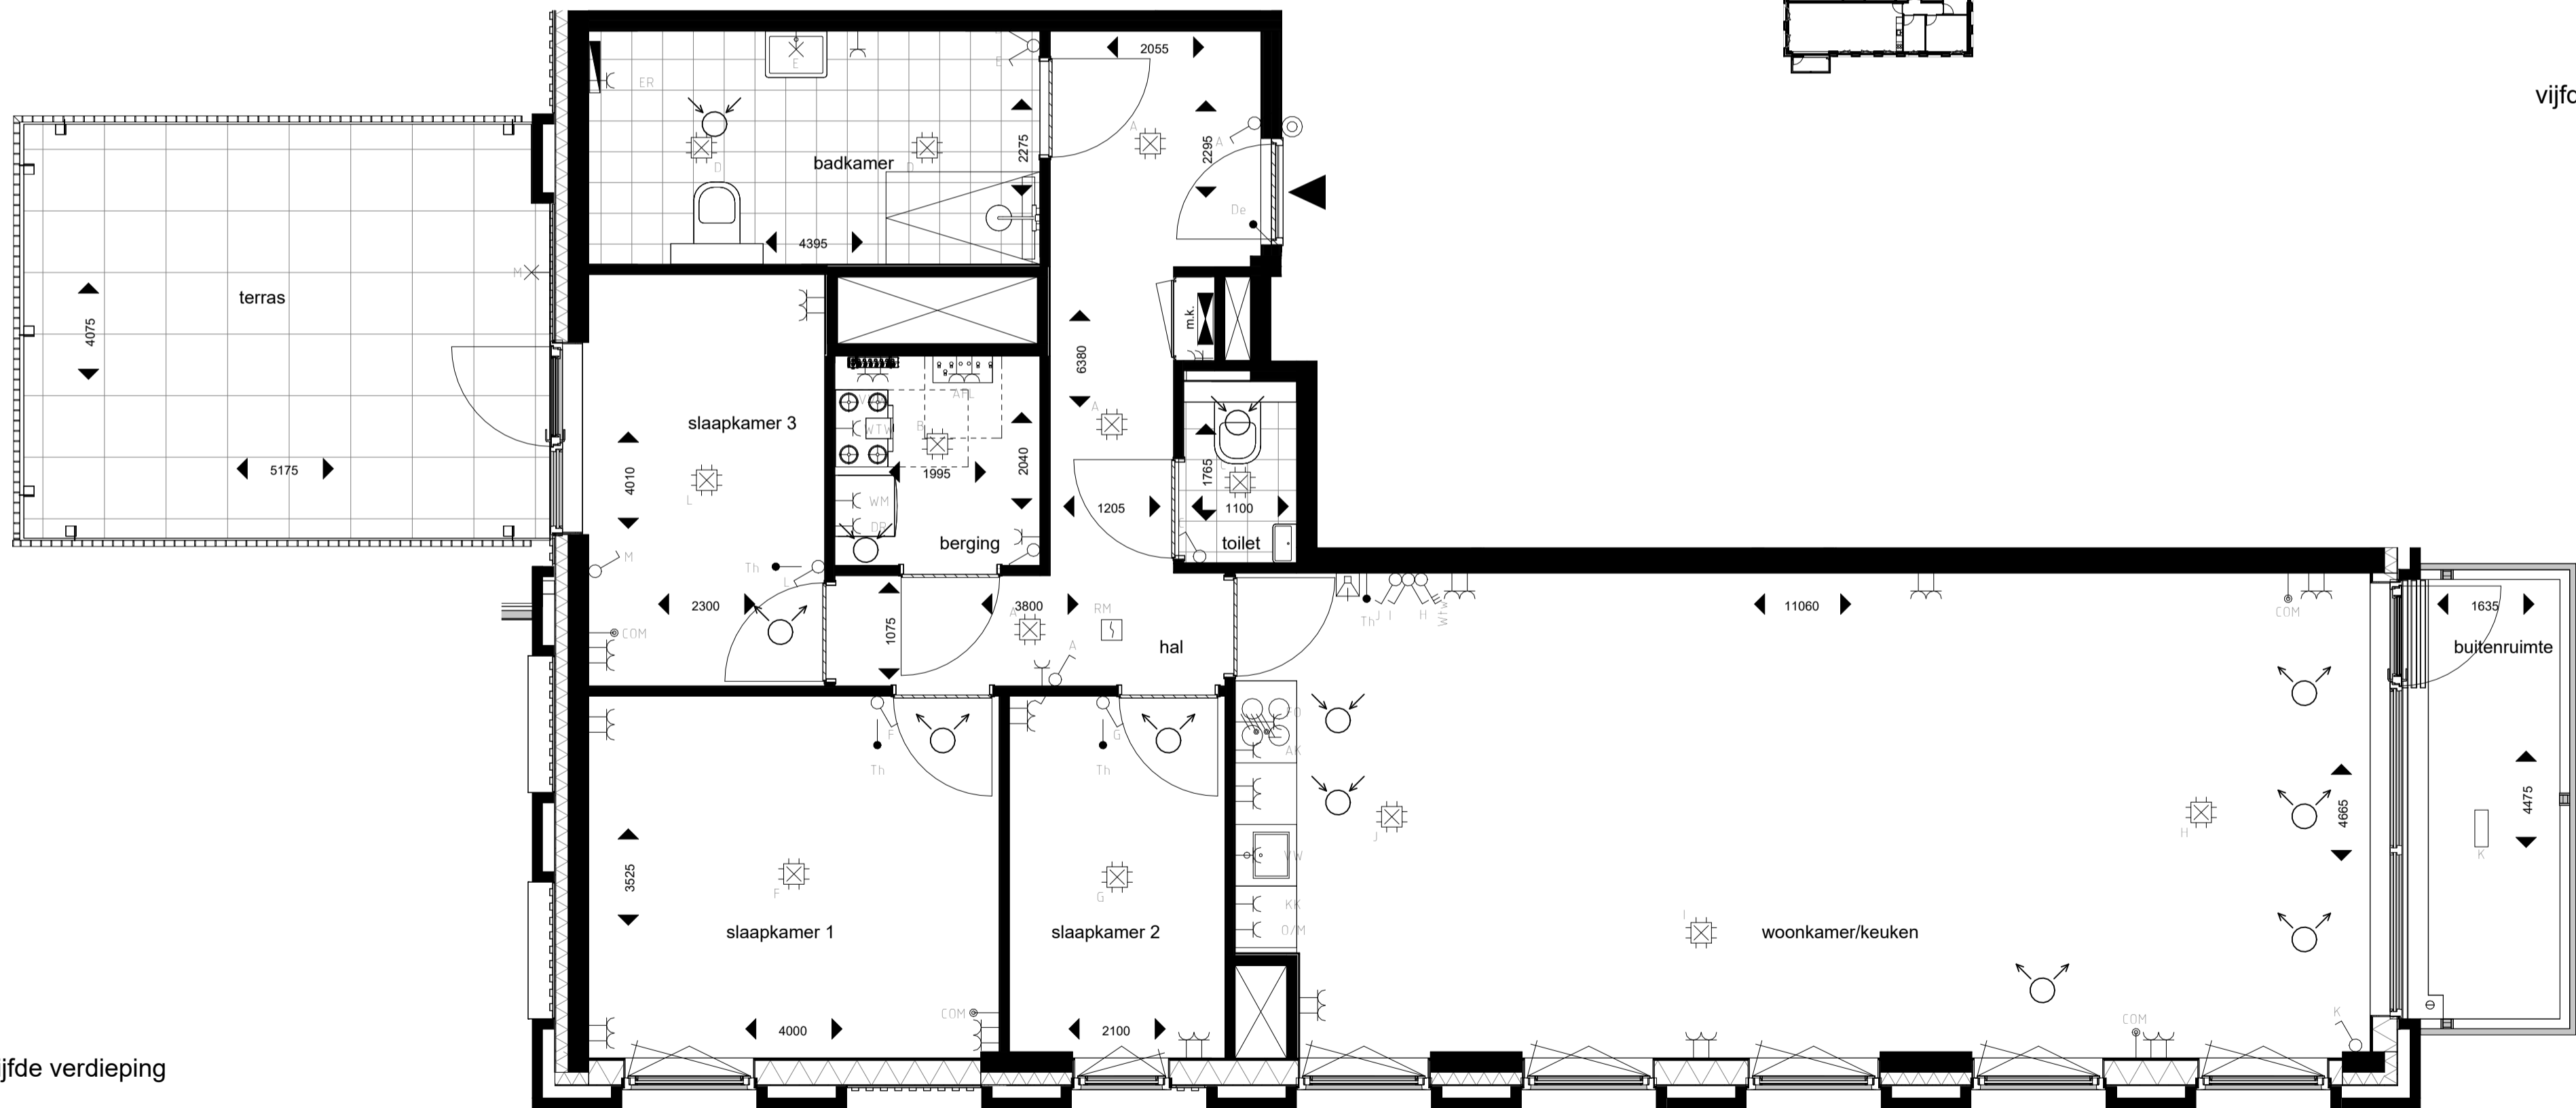

Symbolenlijst

Symbol	Omschrijving
↑	Aansluitpunt data bedraad
□	Armatuur rechthoekig variabel
⊕	Centraaldoos met lichtpunt
⌋	Contactdoos 1-voudig met beschermingscontact
⌋	Contactdoos 1-voudig met beschermingscontact, waterdicht
⌋	Contactdoos 2-voudig met beschermingscontact
⌋	Contactdoos 2-voudig met besch. contact in 2 inbouwdozen
⌋	Contactdoos, perilex
⊙	Drukknop
⊠	Intercom post
⊠	Rookmelder230V
⌋	Schakelaar
⌋	Serieschakelaar
↑	Thermostaatleiding, bedraad
⬇	Verdeelinrichting
⊗	Wandlichtpunt
⌋	Wisselschakelaar
▬	Radiator
⊕	Ventilatie inblaas ventiel
⊕	Ventilatie afzuig ventiel

vijfde verdieping

Vijfde verdieping

Bouwnummer 193

Woningtype A3

TEKENINGNR: 215(VK)A3

project:	215 - Tuinziglaan Breda	tekening:	verkooptekening bnr. 193	datum:	23-10-2024	wijziging:	26-02-2025
opdrachtgever:	VAMAS	schaal:	1:50	blad:	A2	wijziging:	13-12-2024
		fase:	VK	getek.:		wijziging:	11-02-2025
						wijziging:	24-02-2025