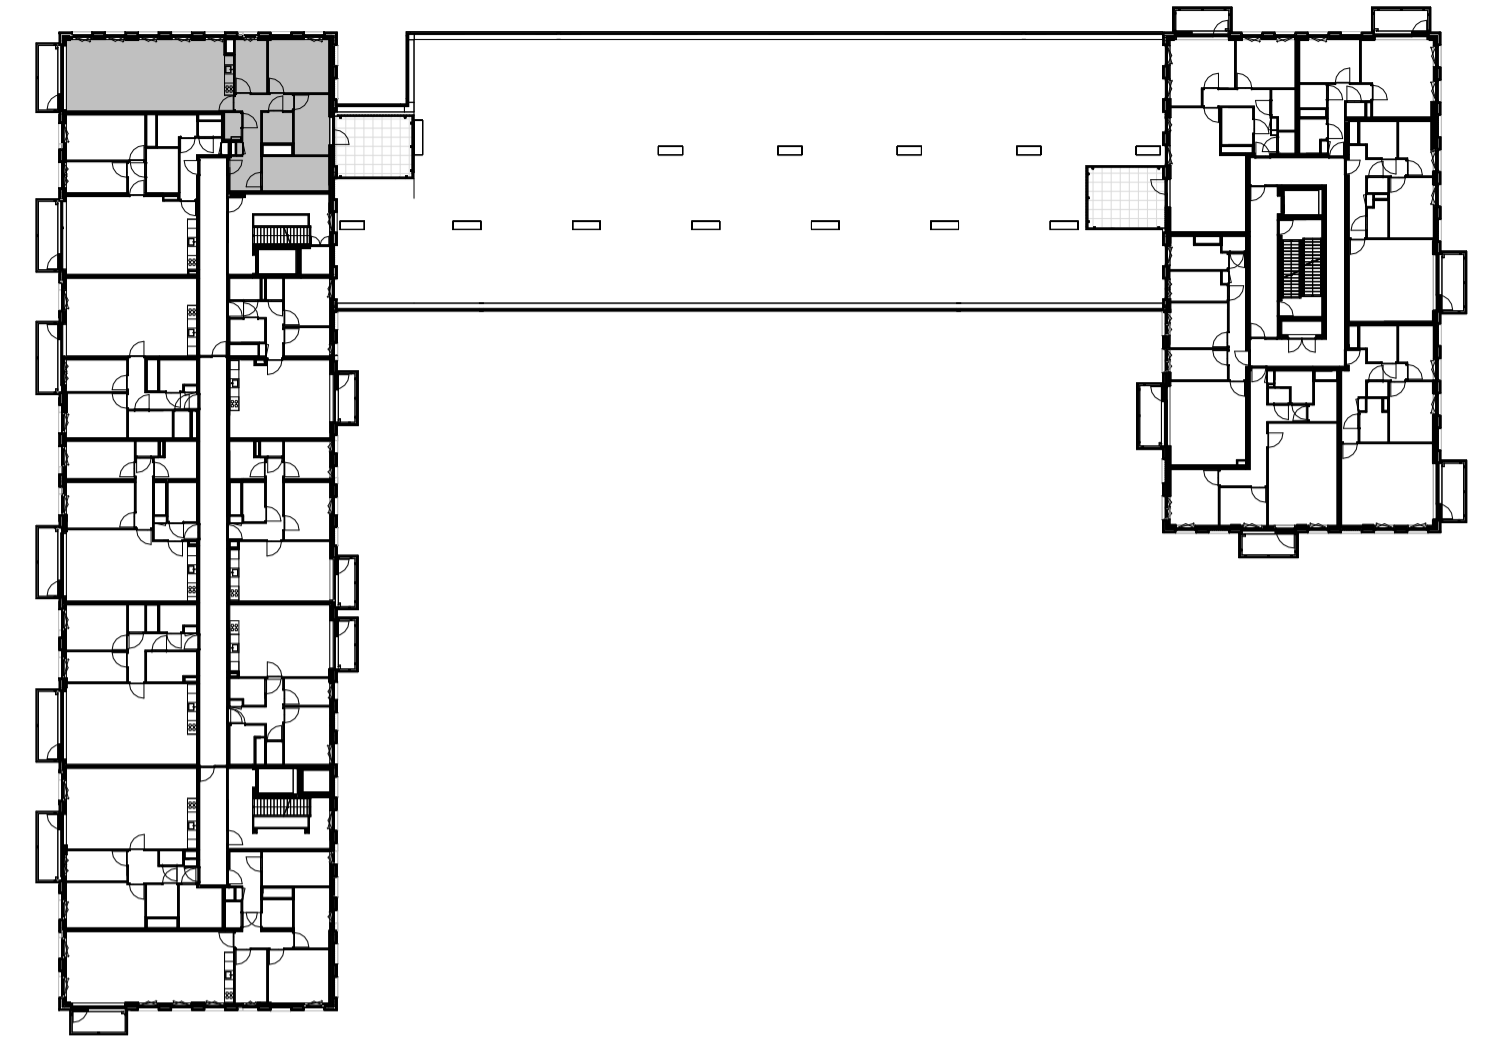

Symbolenlijst

Symbol	Omschrijving
↑	Aansluitpunt data bedraad
□	Armatuur rechthoekig variabel
⊕	Centraaldoos met lichtpunt
⌋	Contactdoos 1-voudig met beschermingscontact
⌋	Contactdoos 1-voudig met beschermingscontact, waterdicht
⌋	Contactdoos 2-voudig met beschermingscontact
⌋	Contactdoos 2-voudig met besch. contact in 2 inbouwdozen
⌋	Contactdoos, perilex
⊙	Drukknop
⊠	Intercom post
⊠	Rookmelder230V
⌋	Schakelaar
⌋	Serieschakelaar
↑	Thermostaatleiding, bedraad
⬇	Verdeelinrichting
⊗	Wandlichtpunt
⌋	Wisselschakelaar
▬	Radiator
⊕	Ventilatie inblaas ventiel
⊕	Ventilatie afzuig ventiel

vijfde verdieping

Vijfde verdieping

Bouwnummer 193

Woningtype A3

TEKENINGNR: 215(VK)A3

project:	215 - Tuinziglaan Breda	tekening:	verkooptekening bnr. 193	datum:	23-10-2024	wijziging:	26-02-2025
opdrachtgever:	VAMAS	schaal:	1:50	blad:	A2	wijziging:	13-12-2024
		fase:	VK	getek.:		wijziging:	11-02-2025
						wijziging:	24-02-2025