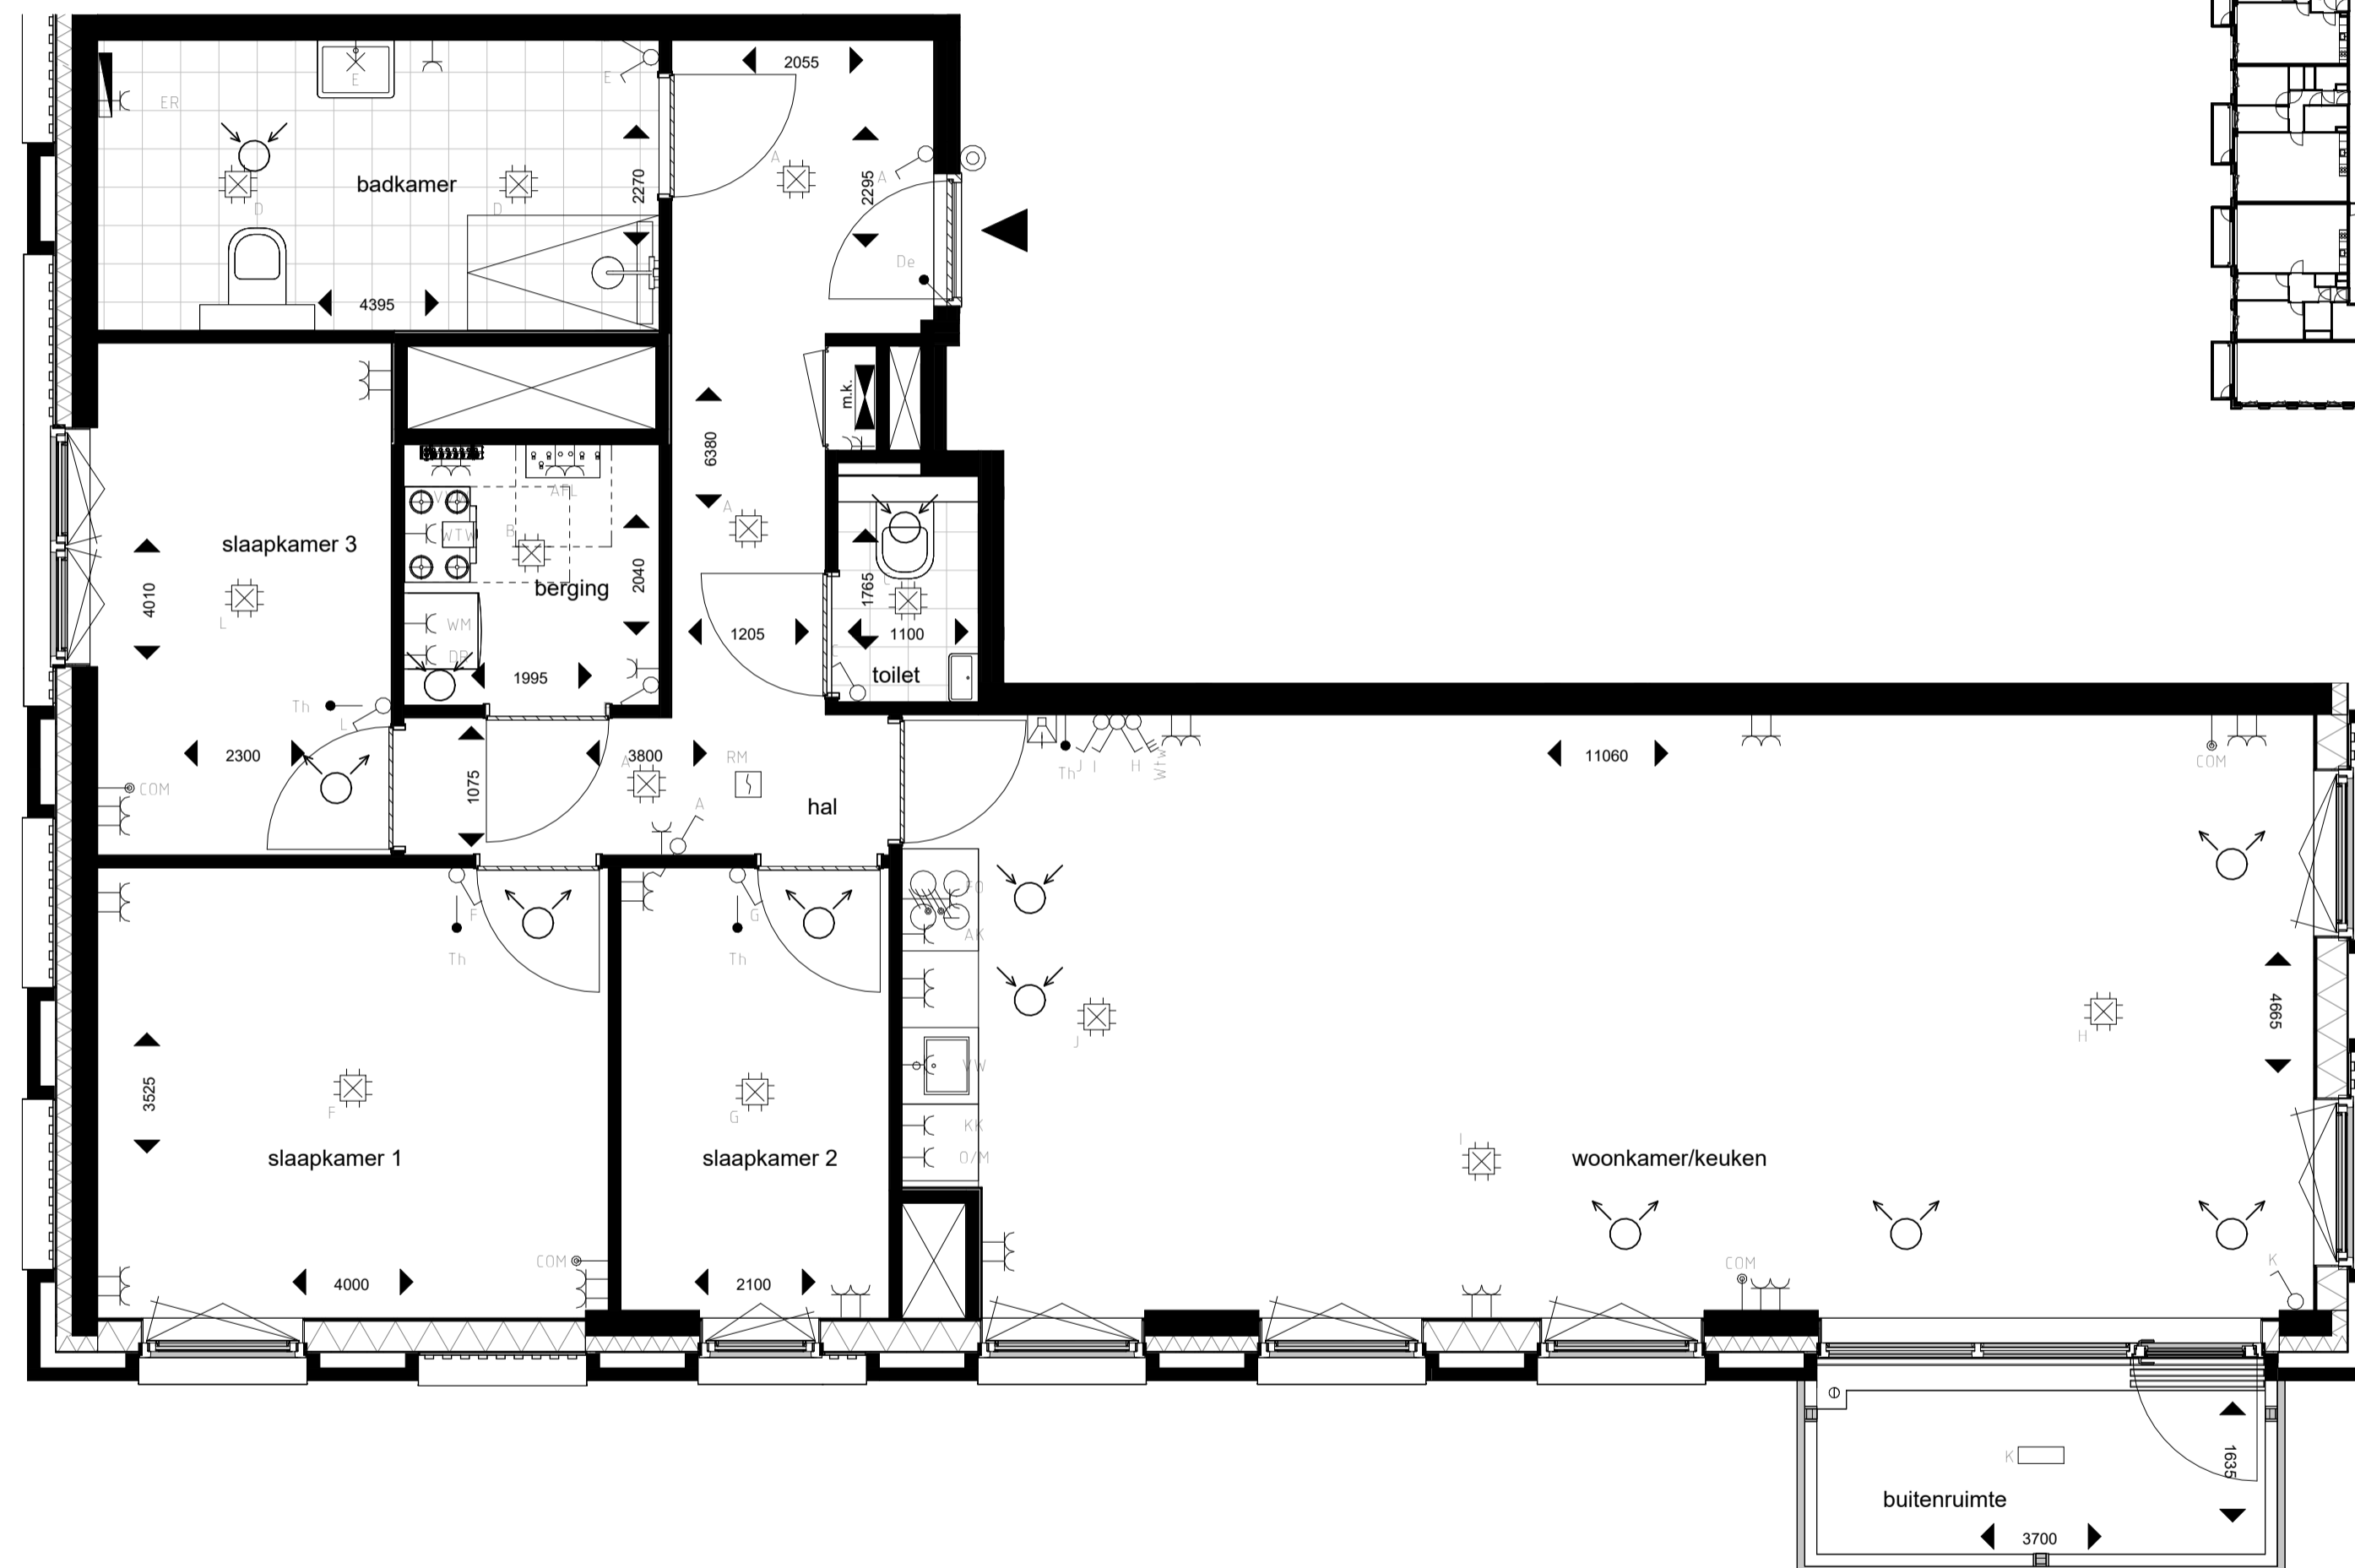

zesde verdieping

Vermogenscodelijst

Vermogenscode	Omschrijving
AK	Afzuigkap
AFL	Afleverzet
DR	Wasdroger
ER	Elektrische radiator
FO	Fornuis
KK	Koelkast
O/M	Oven-/magnetron combinatie
VW	Vaatwasser
WM	Wasmachine
WTW	Warmte terug win installatie

Symboollenlijst

Symbol	Omschrijving
↑	Aansluitpunt data bedraad
□	Armatuur rechthoekig variabel
⊙	Centraaldoos met lichtpunt
⌋	Contactdoos 1-voudig met beschermingscontact
⌋	Contactdoos 1-voudig met beschermingscontact, waterdicht
⌋	Contactdoos 2-voudig met beschermingscontact
⌋	Contactdoos 2-voudig met besch. contact in 2 inbouwdozen
⌋	Contactdoos, perilex
⊙	Drukknop
⌋	Intercom post
⌋	Rookmelder230V
⌋	Schakelaar
⌋	Serieschakelaar
↑	Thermostaatleiding, bedraad
⌋	Verdeelinrichting
⌋	Wandlichtpunt
⌋	Wisselschakelaar
▬	Radiator
⌋	Ventilatie inblaas ventiel
⌋	Ventilatie afzuig ventiel

Zesde verdieping

Bouwnummer 209

Woningtype A4

TEKENINGNR: 215(VK)A4

project: 215 - Tuinziglaan Breda
 opdrachtgever: VAMAS
 tekening: verkooptekening bnr. 209
 schaal: 1:50 blad: A2 fase: VK
 datum: 23-10-2024
 wijziging: 13-12-2024
 wijziging: 11-02-2025
 wijziging: 24-02-2025
 wijziging: 26-02-2025
 wijziging:
 wijziging:
 wijziging:
 wijziging: