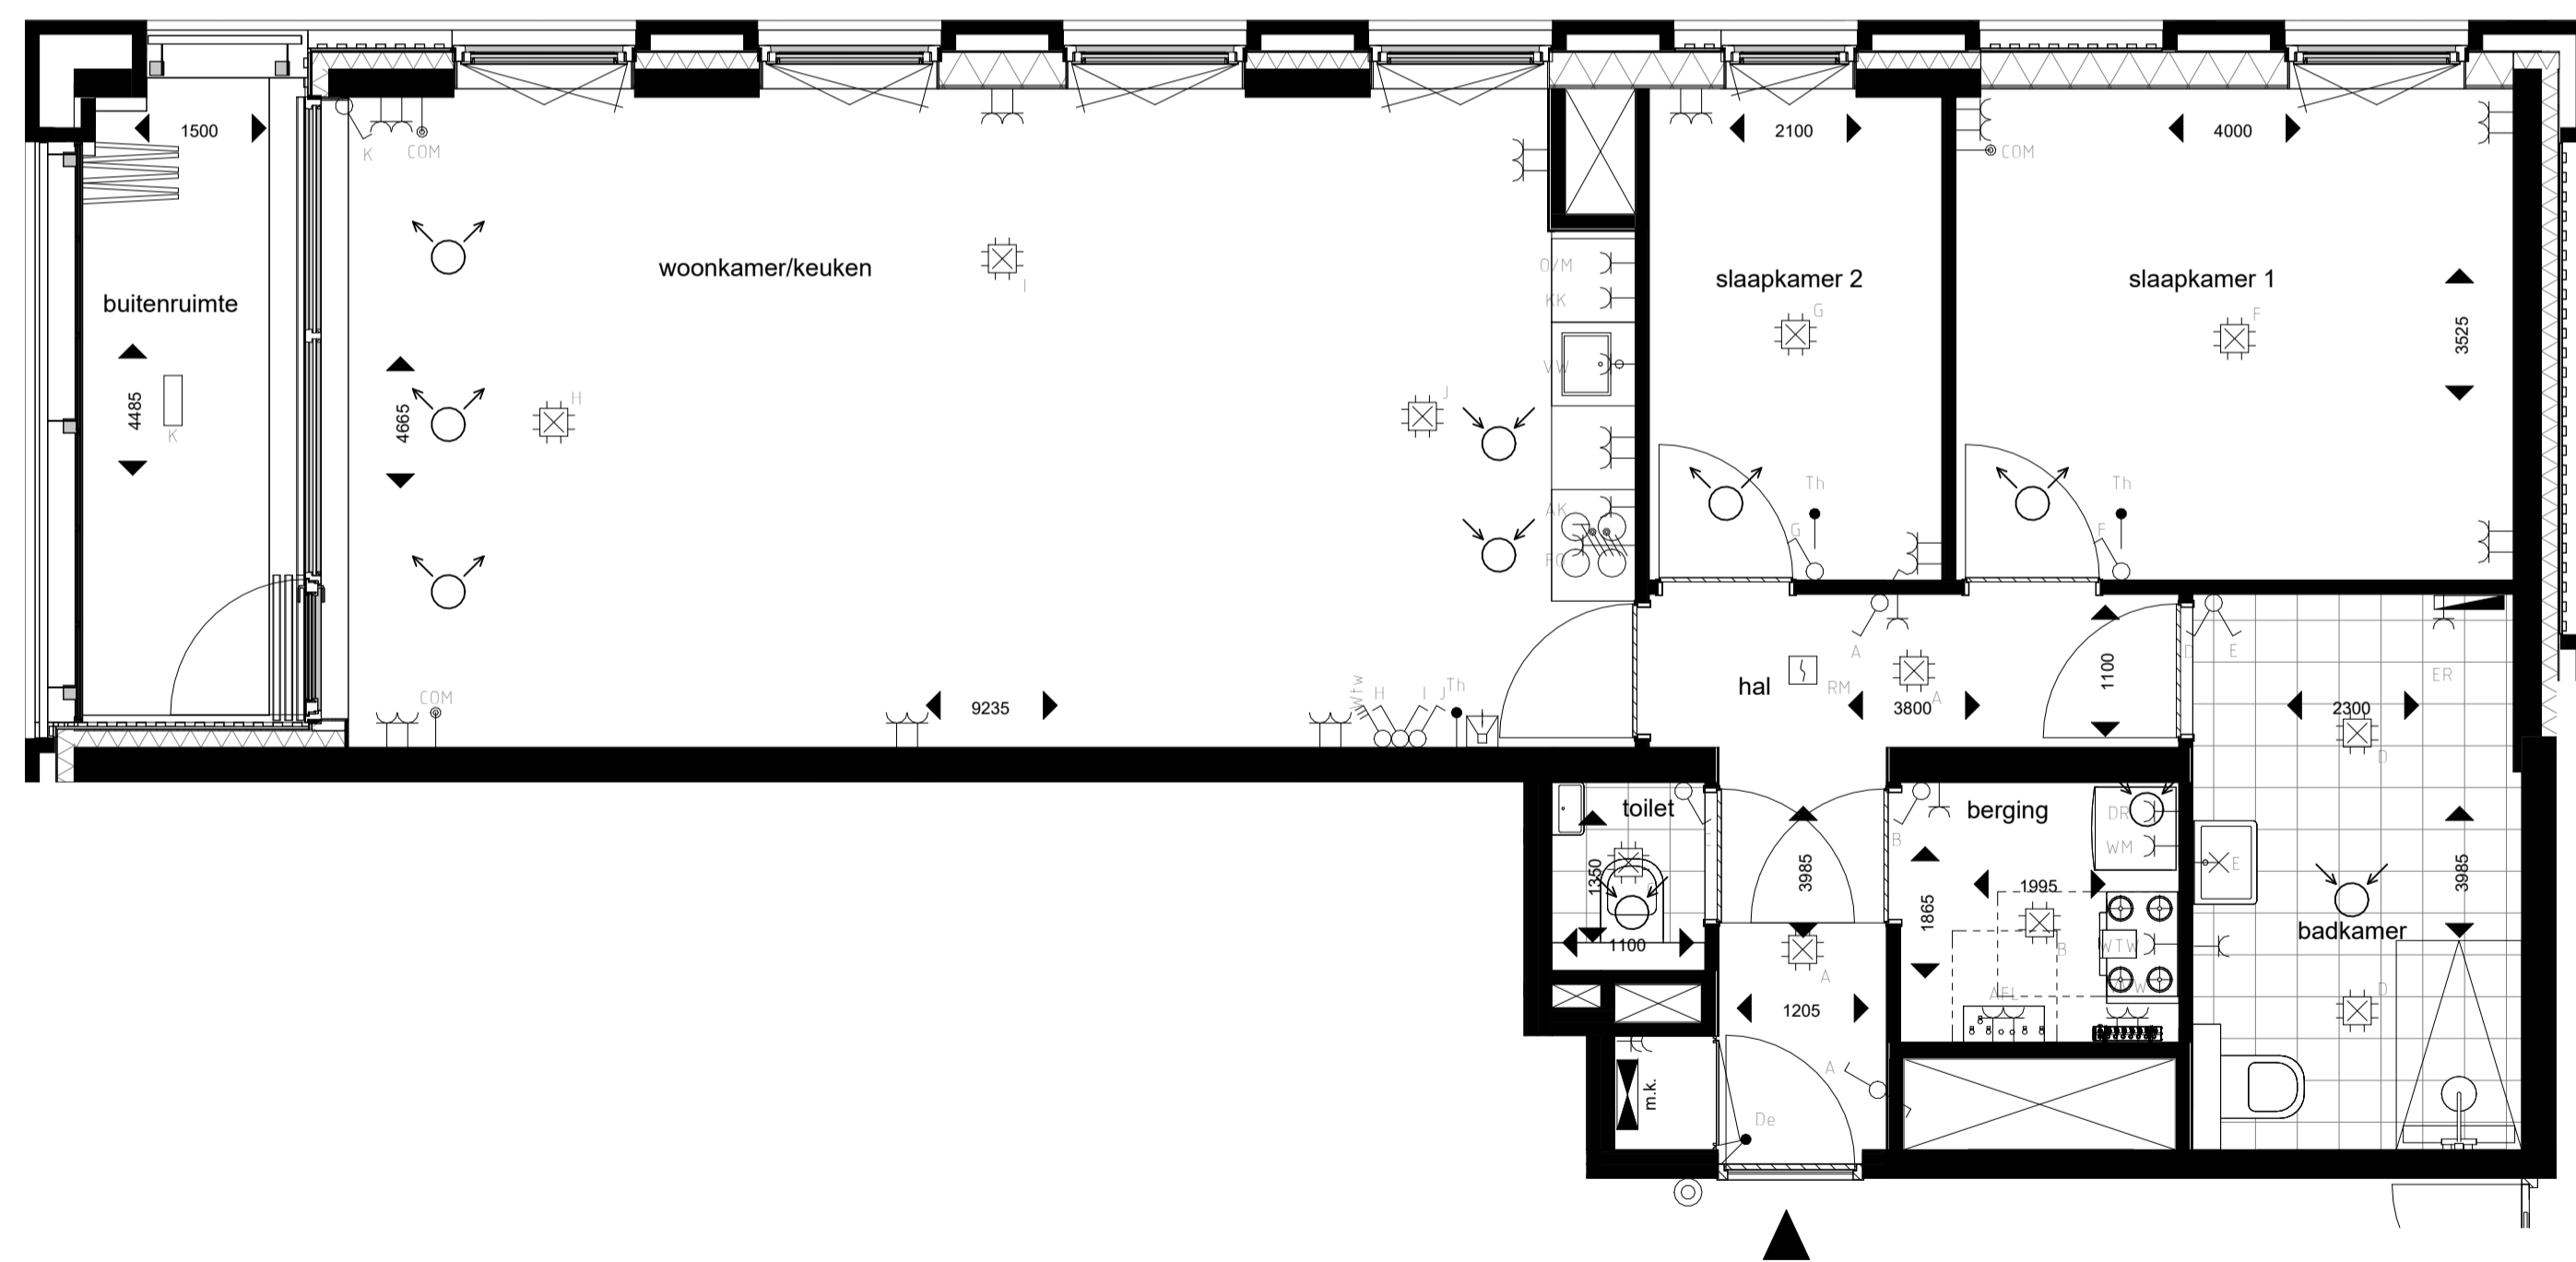

vierde verdieping

Vierde verdieping  
Bouwnummer 164  
Woningtype A2

### Symbolenlijst

Symbol	Omschrijving
↑	Aansluitpunt data bedraad
□	Armatuur rechthoekig variabel
⊙	Centraaldoos met lichtpunt
⌋	Contactdoos 1-voudig met beschermingscontact
⌋	Contactdoos 1-voudig met beschermingscontact, waterdicht
⌋	Contactdoos 2-voudig met beschermingscontact
⌋	Contactdoos 2-voudig met besch. contact in 2 inbouwdozen
⌋	Contactdoos, perilex
⊙	Drukknop
⌋	Intercom post
⌋	Rookmelder 230V
⌋	Schakelaar
⌋	Serieschakelaar
↑	Thermostaatleiding, bedraad
⌋	Verdeelinrichting
⌋	Wandlichtpunt
⌋	Wisselschakelaar
⌋	Radiator
⌋	Ventilatie inblaas ventiel
⌋	Ventilatie afzuig ventiel