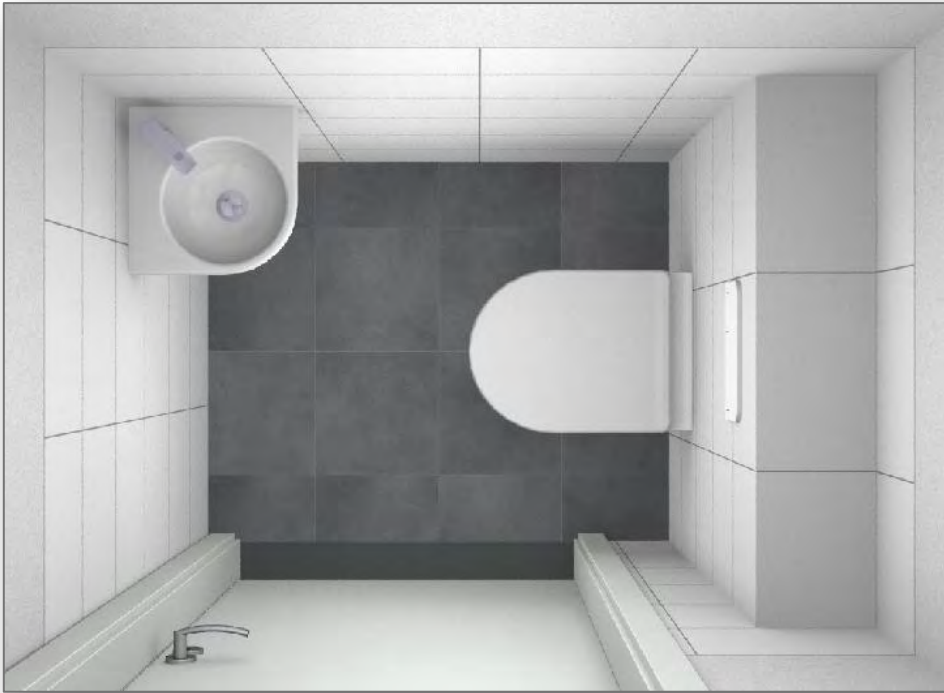

Wand- en vloertegels worden niet strokend verwerkt

Geselecteerd

Sanitairpakket

Wastafelcombinatie

Wastafel
Villeroy & Boch O.Novo
60 cm wit

Wastafelkraan
Grohe BauEdge
chrom

Bekersifon
met push-open plug
chrom

Sanitairpakket

Separate toiletruimte

Wandcloset
Villeroy & Boch O.Novo
Compact wit

Bedieningsplaat
Villeroy & Boch Viconnect
2-knops wit

Hoekfontein
Villeroy & Boch O.Novo
wit

Fonteinkraan
Grohe BauEdge Professional
chrom

Plugbekersifon
chrom

Toiletruimte A+B+C

Sfeerbeeld basis-opstelling

De sfeerbeelden dienen als voorbeeld. Tijdens uw showroombezoek kunt u de badkamer naar uw wensen laten uitwerken. U ontvangt dan ook een offerte voor de eventuele meerwerkkosten.