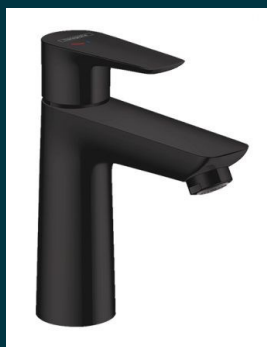

# Standaard toilet

*woongereed*

Het toilet is standaard voorzien van de volgende onderdelen:

- \* Hangtoilet
- \* Closetrolhouder en closetborstelgarnituur
- \* Fontein + fonteinkraan
- \* Mosa tegelwerk 30x30cm op de vloer
- \* Aluminium beplating op de wand, wit gecoat

# Standaard badkamer

woongereed

De woongereed badkamer is voorzien van het  
STANDAARD meubelpakket dat bestaat uit:

- \* Een badmeubel met dubbele wastafel en 2x wastafelmengkraan
- \* Spiegel met geïntegreerde ledverlichting en verwarming
- \* Handdoekhaakjes (2 stuks)
- \* Hangtoilet
- \* Wc-rolhouder en wc-borstelhouder
- \* Glazen draaideur en zijwand inclusief mengkraan, stang en handdouche
- \* Design radiator
- \* Mosa tegelwerk 30x30cm op de vloer + draingoot
- \* Aluminium beplating op de wand, wit gecoat

# Black Line pakket - mat zwart

Bij oplevering van uw nieuwe woning zijn uw badkamer en toilet voorzien van chromen afwerking en kranen. U kunt kiezen voor het Black Line pakket. De douchecabine, kranen en accessoires in de badkamer en het toilet worden dan uitgevoerd in de kleur mat zwart.