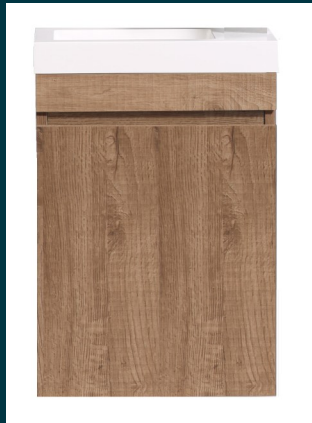

UPGRADE meubelpakket

Dit pakket bestaat uit de volgende meubels voor de badkamer en het toilet:

- Hoge kast
- Spiegelkast met LED-verlichting
  (de standaard spiegel met LED komt te vervallen)
- Toiletmeubel
  (de standaard fontein komt te vervallen)