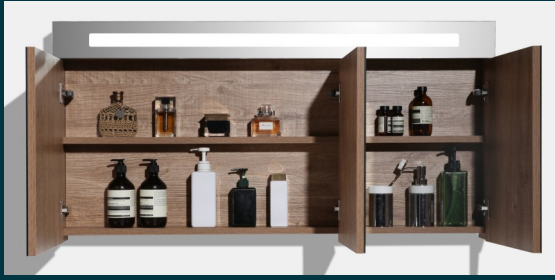

# Standaard badkamer

woongereed

De woongereed badkamer is voorzien van het  
STANDAARD meubelpakket dat bestaat uit:

- \* Een badmeubel met dubbele wastafel en 2x wastafelmengkraan
- \* Spiegel met geïntegreerde ledverlichting en verwarming
- \* Handdoekhaakjes (2 stuks)
- \* Hangtoilet
- \* Wc-rolhouder en wc-borstelhouder
- \* Glazen draaideur en zijwand inclusief mengkraan, stang en handdouche
- \* Design radiator
- \* Mosa tegelwerk 30x30cm op de vloer + draingoot
- \* Aluminium beplating op de wand, wit gecoat

# UPGRADE meubelpakket

Dit pakket bestaat uit de volgende meubels voor de badkamer en het toilet:

- \* Hoge kast
- \* Spiegelkast met LED-verlichting  
(de standaard spiegel met LED komt te vervallen)
- \* Toiletmeubel  
(de standaard fontein komt te vervallen)

# Kleurkeuze

STANDAARD en UPGRADE meubelpakket

Standaard is uw badkamer voorzien van een **natuurlijk eiken** wastafelmeubel. Optioneel kunt u kiezen voor een **hoogglans wit** wastafelmeubel.

Heeft u gekozen voor het UPGRADE meubelpakket? Dan worden deze meubels allemaal in dezelfde kleur uitgevoerd; natuurlijk eiken of hoogglans wit.

# PLUS meubelpakket

*Exclusief de getoonde kranen. Het badmeubel wordt voorzien van de standaard wastafelmengkranen.*

Dit pakket bestaat uit de volgende meubels voor de badkamer en het toilet:

- \* Wastafelmeubel met Lunastone wastafelblad, voorzien van solid surface toplaag  
*(het standaard badmeubel met dubbele wastafel komt te vervallen)*
- \* Hoge kast
- \* Spiegelkast zonder verlichting  
*(de standaard spiegel met LED komt te vervallen)*
- \* Toiletmeubel  
*(de standaard fontein komt te vervallen)*