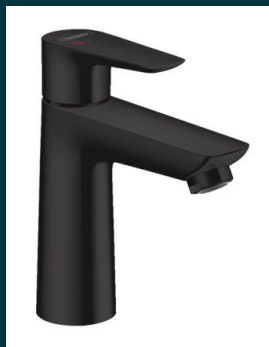

Sjtadshaof Fase 5B

Roermond

KOPERSKEUZES

Sanitaire ruimtes

Standaard toilet

woongereed

Het toilet is standaard voorzien van de volgende onderdelen:

- * Hangtoilet
- * Closetrolhouder en closetborstelgarnituur
- * Fontein + fonteinkraan
- * Mosa tegelwerk 30x30cm op de vloer
- * Aluminium beplating op de wand, wit gecoat

Opgenomen
in de
V.O.N-prijs

Standaard badkamer

woongereed

De woongereed badkamer is voorzien van het STANDAARD meubelpakket dat bestaat uit:

- * Een badmeubel met dubbele wastafel en 2x wastafelmengkraan
- * Spiegel met geïntegreerde ledverlichting en verwarming
- * Handdoekhaakjes (2 stuks)
- * Hangtoilet
- * Wc-rolhouder en wc-borstelhouder
- * Glazen draaideur en zijwand inclusief mengkraan, stang en handdouche
- * Design radiator
- * Mosa tegelwerk 30x30cm op de vloer + draingoot
- * Aluminium beplating op de wand, wit gecoat

PLUS meubelpakket

Exclusief de getoonde kranen. Het badmeubel wordt voorzien van de standaard wastafelmengkranen.

Dit pakket bestaat uit de volgende meubels voor de badkamer en het toilet:

- * Wastafelmeubel met Lunastone wastafelblad, voorzien van solid surface toplaag
(het standaard badmeubel komt te vervallen)
- * Hoge kast
- * Spiegelkast zonder verlichting
(de standaard spiegel met LED komt te vervallen)
- * Toiletmeubel
(de standaard fontein komt te vervallen)

Bij oplevering van uw nieuwe woning zijn uw badkamer en toilet voorzien van chromen afwerking en kranen. U kunt kiezen voor het Black Line pakket. De douchecabine, kranen en accessoires in de badkamer en het toilet worden dan uitgevoerd in de kleur mat zwart.