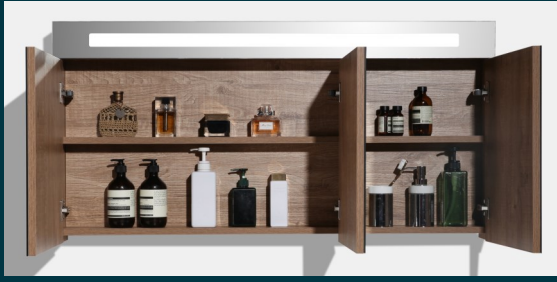

Opgenomen
in de
V.O.N-prijs

Standaard badkamer

woongereed

De woongereed badkamer is voorzien van het STANDAARD meubelpakket dat bestaat uit:

- * Een badmeubel met dubbele wastafel en 2x wastafelmengkraan
- * Spiegel met geïntegreerde ledverlichting en verwarming
- * Handdoekhaakjes (2 stuks)
- * Hangtoilet
- * Wc-rolhouder en wc-borstelhouder
- * Glazen draaideur en zijwand inclusief mengkraan, stang en handdouche
- * Design radiator
- * Mosa tegelwerk 30x30cm op de vloer + draingoot
- * Aluminium beplating op de wand, wit gecoat

Opgenomen
in de
V.O.N.-prijs

UPGRADE meubelpakket

Dit pakket bestaat uit de volgende meubels voor de badkamer en het toilet:

- * Hoge kast
- * Spiegelkast met LED-verlichting
(de standaard spiegel met LED komt te vervallen)
- * Toiletmeubel
(de standaard fontein komt te vervallen)

Kleurkeuze

STANDAARD en UPGRADE meubelpakket

Standaard is uw badkamer voorzien van een **natuurlijk eiken** wastafelmeubel. Optioneel kunt u kiezen voor een **hoogglans wit** wastafelmeubel.

Heeft u gekozen voor het UPGRADE meubelpakket? Dan worden deze meubels allemaal in dezelfde kleur uitgevoerd; natuurlijk eiken of hoogglans wit.

PLUS meubelpakket

Exclusief de getoonde kranen. Het badmeubel wordt voorzien van de standaard wastafelmengkranen.

Dit pakket bestaat uit de volgende meubels voor de badkamer en het toilet:

- * Wastafelmeubel met Lunastone wastafelblad, voorzien van solid surface toplaag
(het standaard badmeubel komt te vervallen)
- * Hoge kast
- * Spiegelkast zonder verlichting
(de standaard spiegel met LED komt te vervallen)
- * Toiletmeubel
(de standaard fontein komt te vervallen)