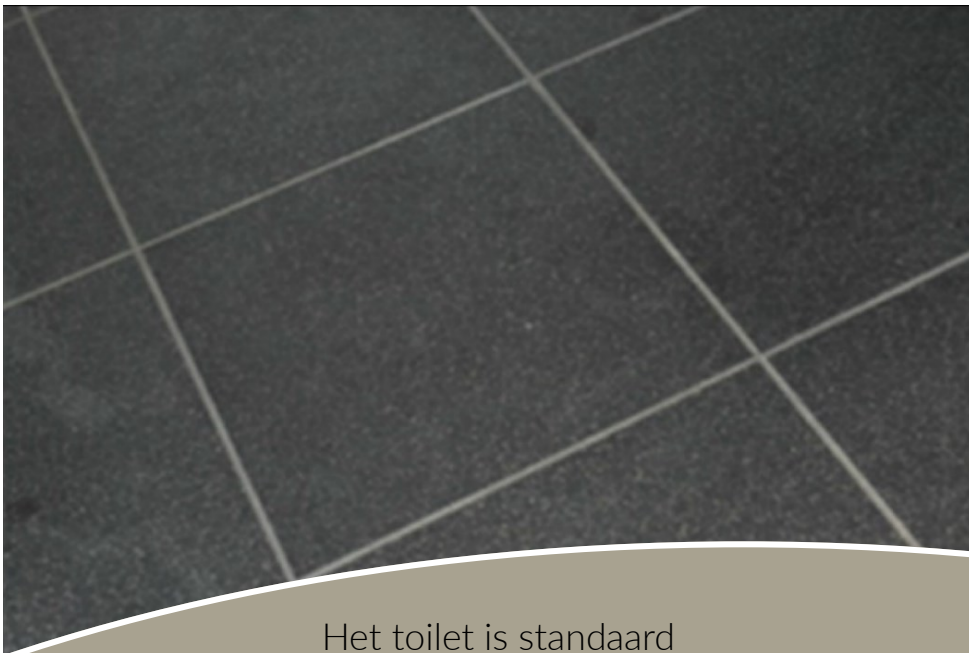

Sjtadshaof Fase 5B

Roermond

KOPERSKEUZES

Sanitaire ruimtes

Standaard toilet

woongereed

Het toilet is standaard voorzien van de volgende onderdelen:

- * Hangtoilet
- * Closetrolhouder en closetborstelgarnituur
- * Fontein + fonteinkraan
- * Mosa tegelwerk 30x30cm op de vloer
- * Aluminium beplating op de wand, wit gecoat

Opgenomen
in de
V.O.N-prijs

Standaard badkamer

woongereed

De woongereed badkamer is voorzien van het STANDAARD meubelpakket dat bestaat uit:

- * Een badmeubel met dubbele wastafel en 2x wastafelmengkraan
- * Spiegel met geïntegreerde ledverlichting en verwarming
- * Handdoekhaakjes (2 stuks)
- * Hangtoilet
- * Wc-rolhouder en wc-borstelhouder
- * Glazen draaideur en zijwand inclusief mengkraan, stang en handdouche
- * Design radiator
- * Mosa tegelwerk 30x30cm op de vloer + draingoot
- * Aluminium beplating op de wand, wit gecoat

Opgenomen
in de
V.O.N.-prijs

UPGRADE meubelpakket

Dit pakket bestaat uit de volgende meubels voor de badkamer en het toilet:

- * Hoge kast
- * Spiegelkast met LED-verlichting
(de standaard spiegel met LED komt te vervallen)
- * Toiletmeubel
(de standaard fontein komt te vervallen)

Kleurkeuze

STANDAARD en UPGRADE meubelpakket

Standaard is uw badkamer voorzien van een **natuurlijk eiken** wastafelmeubel. Optioneel kunt u kiezen voor een **hoogglans wit** wastafelmeubel.

Heeft u gekozen voor het UPGRADE meubelpakket? Dan worden deze meubels allemaal in dezelfde kleur uitgevoerd; natuurlijk eiken of hoogglans wit.