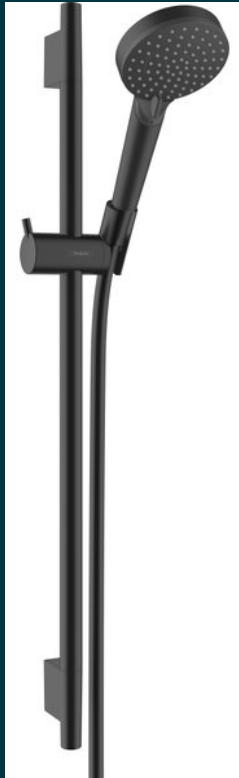

Black Line pakket - mat zwart

Bij oplevering van uw nieuwe woning zijn uw badkamer en toilet voorzien van chromen afwerking en kranen. U kunt kiezen voor het Black Line pakket. De douchecabine, kranen en accessoires in de badkamer en het toilet worden dan uitgevoerd in de kleur mat zwart.

Deze set bestaat uit de volgende elementen:

- Glazen draaideur incl. scharnieren en zijwand,
- Douchemengkraan, glijstang en handdouche,
- Wastafelmengkraan,
- Handdoekhaakjes 2x (*badkamer*),
- Closetrolhouder (*badkamer en toilet*),
- Toiletborstelhouder (*badkamer en toilet*),
- Fonteinkraan (*toilet*).

BLACK LINE pakket