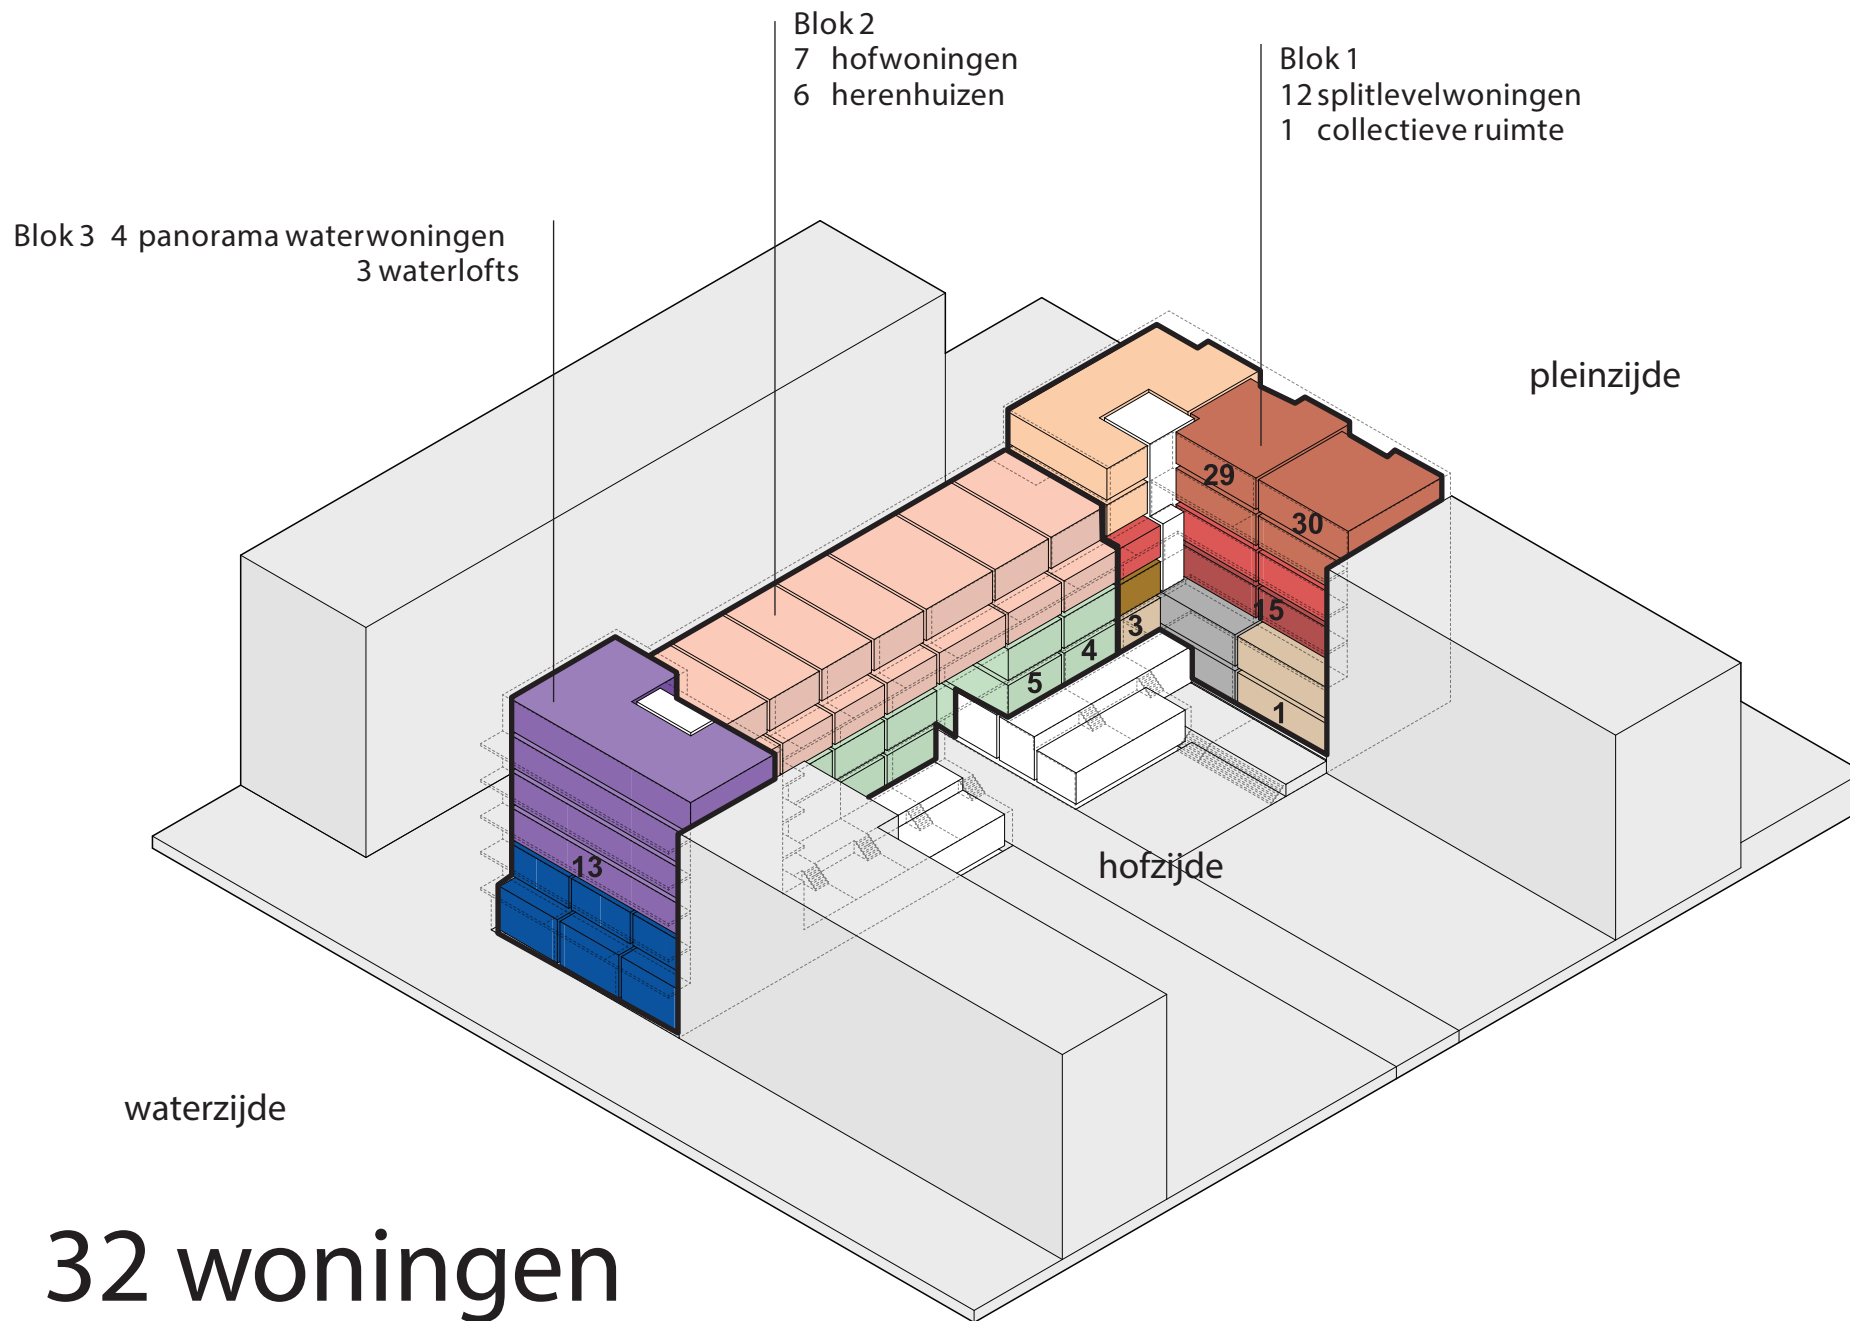

IJce, kavel 11-01  
PUUR

Locatie Centrumeiland voorzieningen en mobiliteit

**Samen IJzersterk is  
centraal gelegen, tussen  
het plein en het water**

**Het blok is enkel  
bereikbaar voor  
bestemmingsverkeer**

**'s Ochtends komt de zon via het zonnige plein binnen.**

**'s Avonds reikt de avondzon tot in de straat**

**De binnentuin ligt op het zuiden, goed voor veel zonuren**

**3 blokken**  
32 woningen  
6 verschillende typen

**32 woningen**  
6 verschillende typen

Waar ga ik het gebouw binnen en  
parkeer ik mijn auto/fiets?