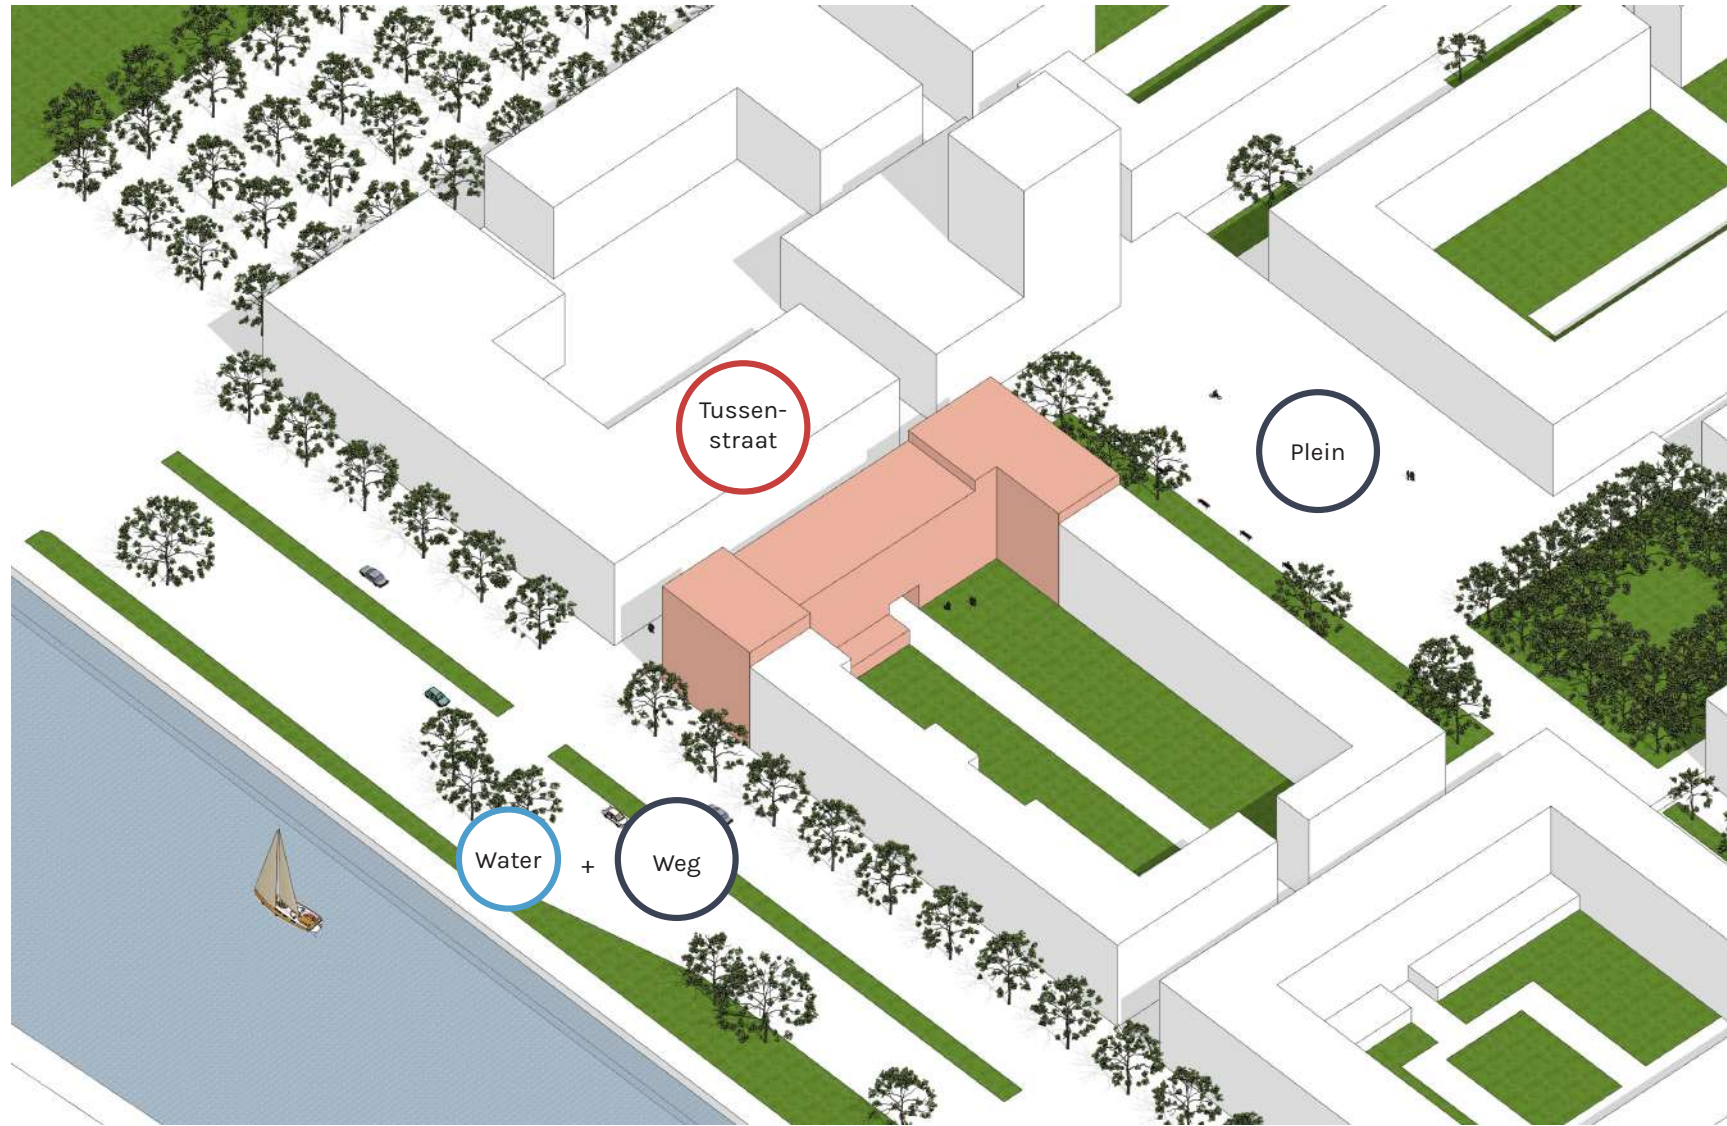

IJce, kavel 11-01  
PUUR

Locatie Centrumeiland voorzieningen en mobiliteit

**Samen IJzersterk is  
centraal gelegen, tussen  
het plein en het water**

**Het blok is enkel  
bereikbaar voor  
bestemmingsverkeer**

**'s Ochtends komt de zon via het zonnige plein binnen.**

**'s Avonds reikt de avondzon tot in de straat**

**De binnentuin ligt op het zuiden, goed voor veel zonuren**

**3 blokken**  
32 woningen  
6 verschillende typen