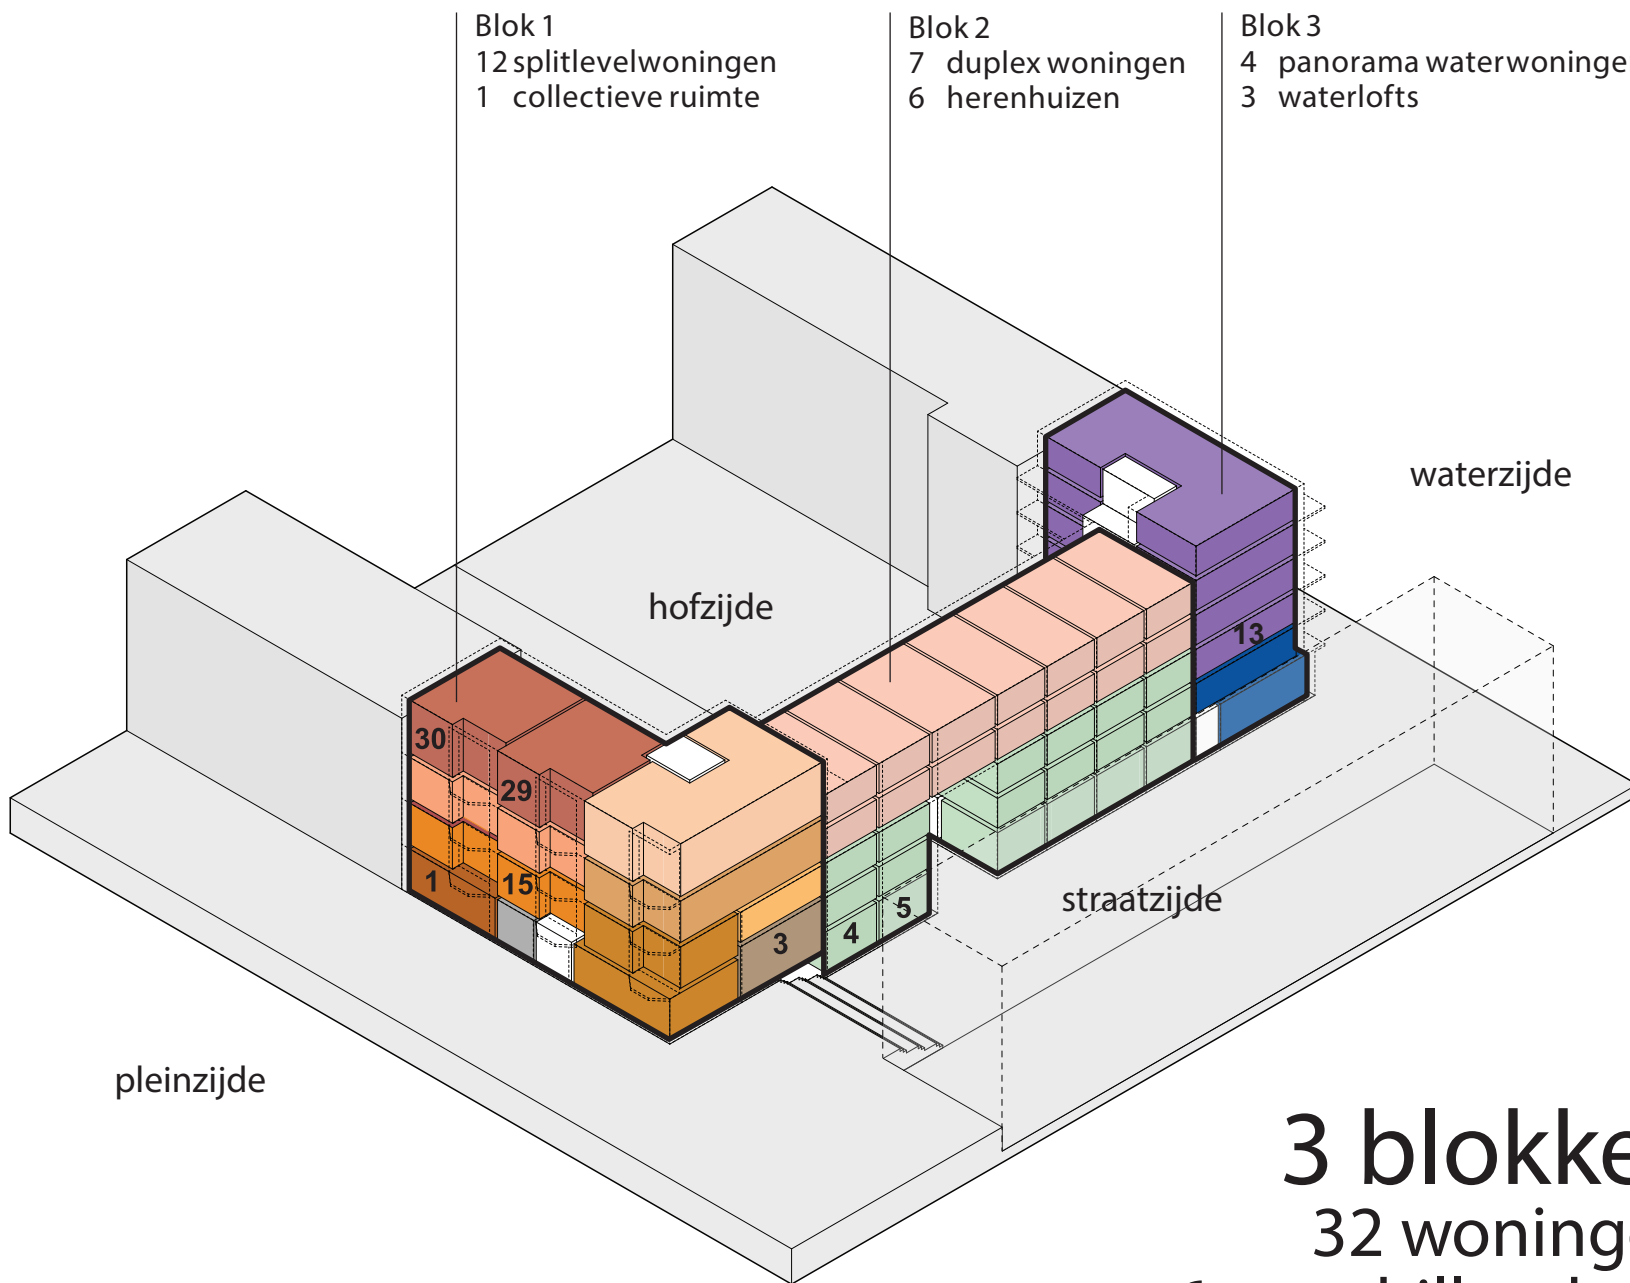

IJce, kavel 11-01  
PUUR

Locatie Centrumeiland voorzieningen en mobiliteit

**Samen IJzersterk is  
centraal gelegen, tussen  
het plein en het water**

**Het blok is enkel  
bereikbaar voor  
bestemmingsverkeer**

**'s Ochtends komt de zon via het zonnige plein binnen.**

**'s Avonds reikt de avondzon tot in de straat**

**De binnentuin ligt op het zuiden, goed voor veel zonuren**

**3 blokken**  
32 woningen  
6 verschillende typen