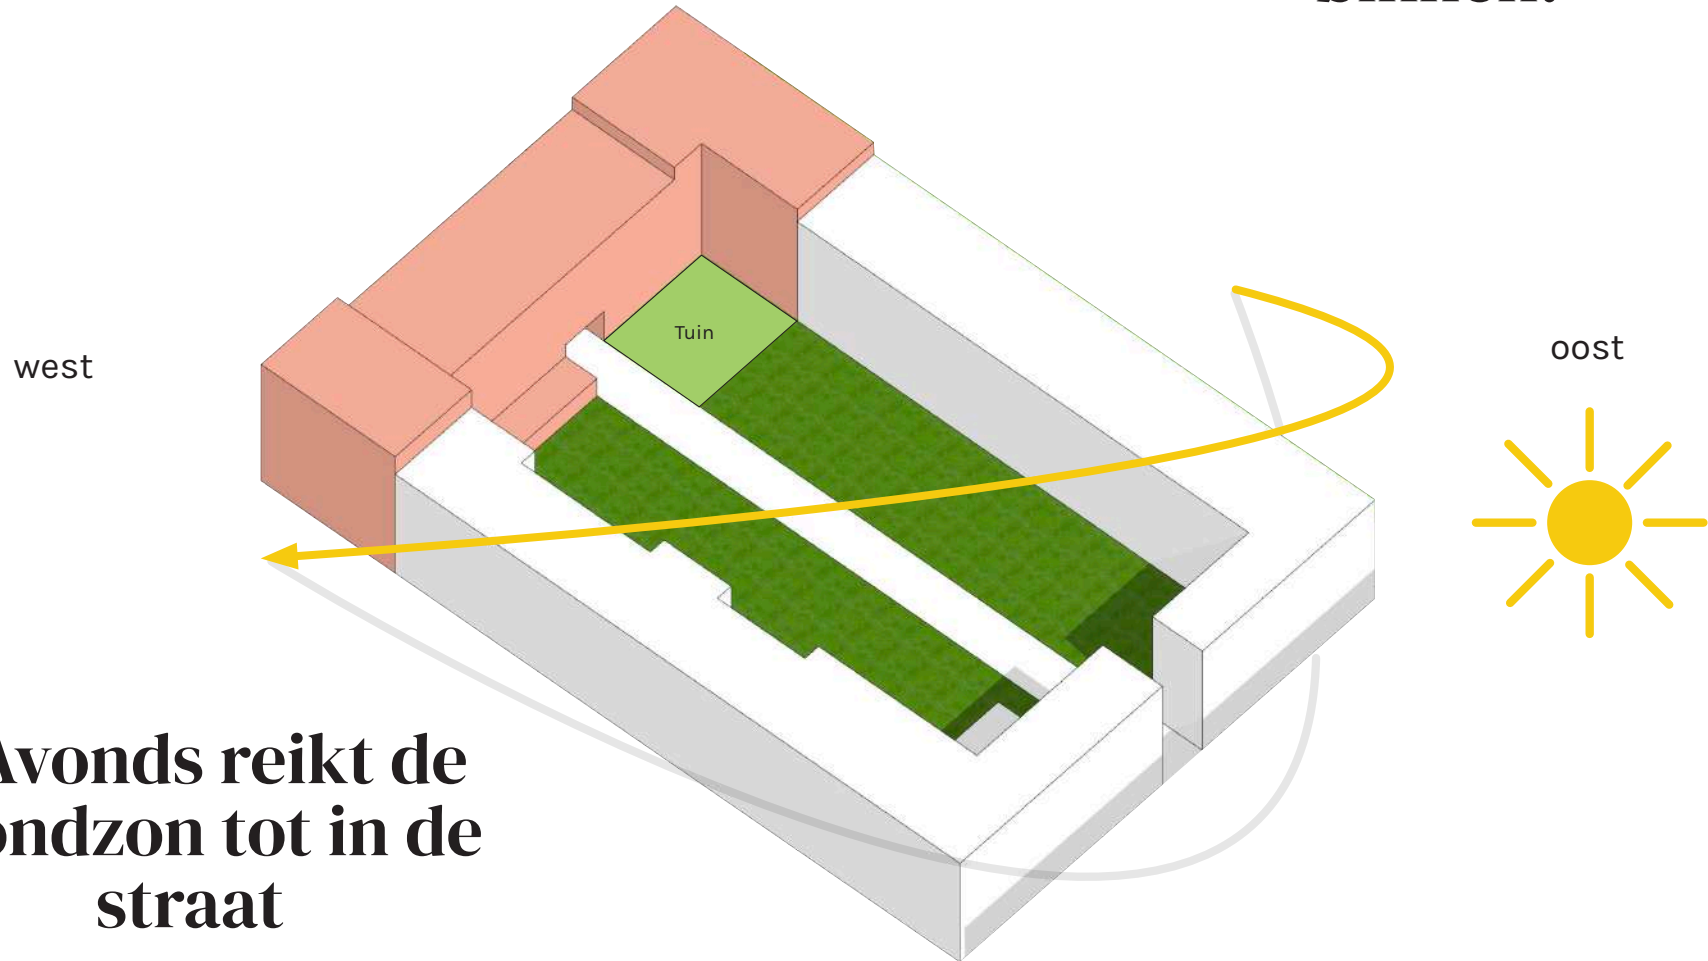

IJce, kavel 11-01  
PUUR

Locatie Centrumeiland voorzieningen en mobiliteit

**Samen IJzersterk is  
centraal gelegen, tussen  
het plein en het water**

**Het blok is enkel  
bereikbaar voor  
bestemmingsverkeer**

**'s Ochtends komt de zon via het zonnige plein binnen.**

**'s Avonds reikt de avondzon tot in de straat**

**De binnentuin ligt op het zuiden, goed voor veel zonuren**

**3 blokken**  
32 woningen  
6 verschillende typen