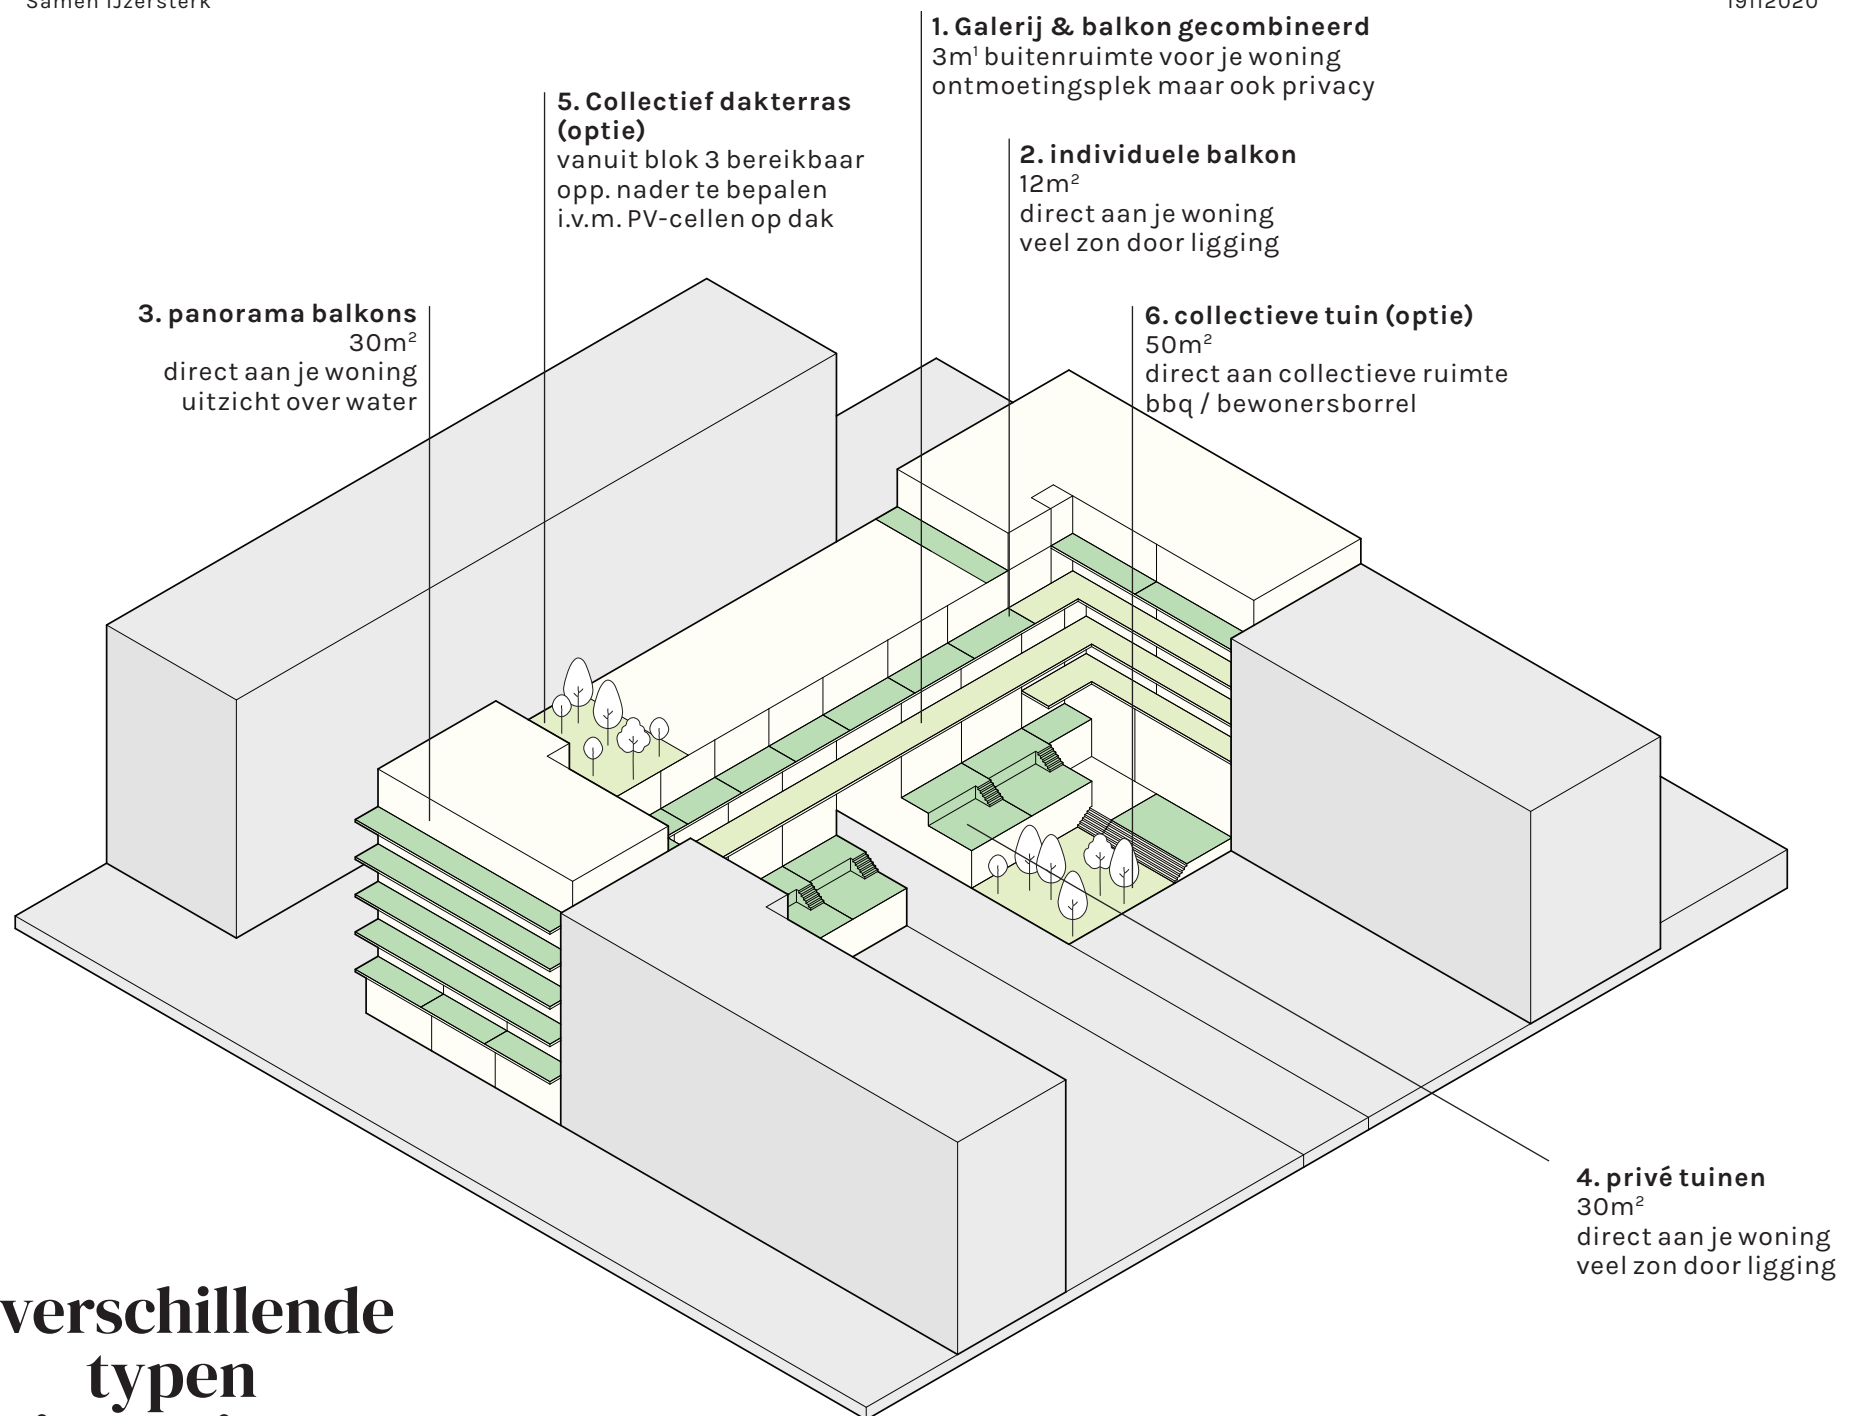

IJce, kavel 11-01  
PUUR

Locatie Centrumeiland voorzieningen en mobiliteit

**Samen IJzersterk is  
centraal gelegen, tussen  
het plein en het water**

**Het blok is enkel  
bereikbaar voor  
bestemmingsverkeer**

**'s Ochtends komt de zon via het zonnige plein binnen.**

**'s Avonds reikt de avondzon tot in de straat**

**De binnentuin ligt op het zuiden, goed voor veel zonuren**

**3 blokken**  
32 woningen  
6 verschillende typen

**32 woningen**  
6 verschillende typen

Waar ga ik het gebouw binnen en  
parkeer ik mijn auto/fiets?