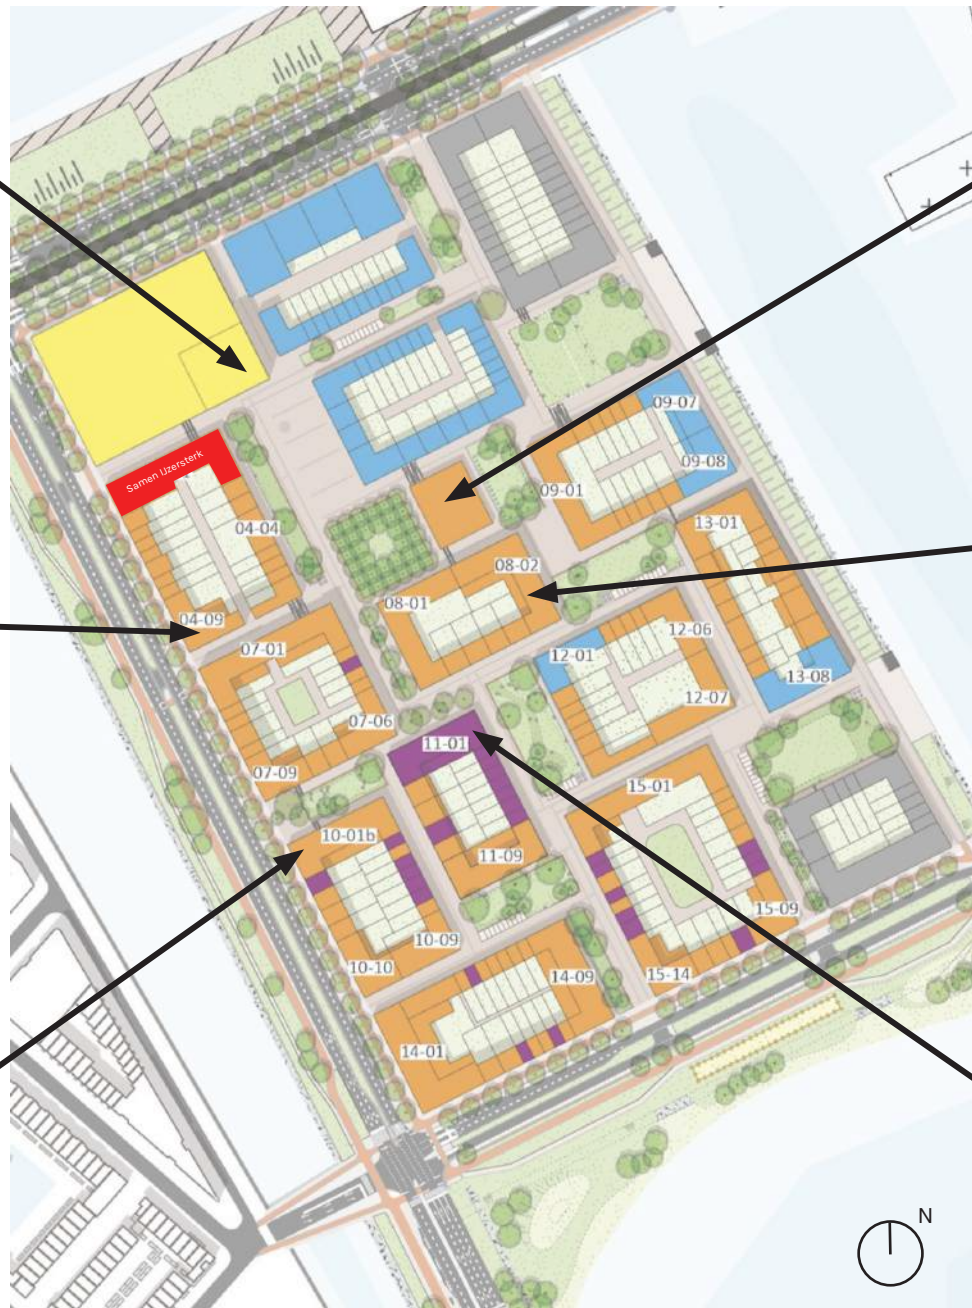

# Samen IJzersterk Centrummeiland, IJburg Kavel 04-01

## ‘Feeling at Home’

R U M  
P L A N

19 november  
2020

Kavel 1 vanaf plein

Together4you, kavel 04-09  
Zondag CS Architecten

Wijland, kavel 10-01  
Space&Matter

Basisschool  
BDG Architecten

Eigenwijs, kavel 08-02  
Elephant

IJce, kavel 11-01  
PUUR

Locatie Centrumeiland voorzieningen en mobiliteit

**Samen IJzersterk is  
centraal gelegen, tussen  
het plein en het water**

**Het blok is enkel  
bereikbaar voor  
bestemmingsverkeer**

**'s Ochtends komt de zon via het zonnige plein binnen.**

**'s Avonds reikt de avondzon tot in de straat**

**De binnentuin ligt op het zuiden, goed voor veel zonuren**

**3 blokken**  
32 woningen  
6 verschillende typen