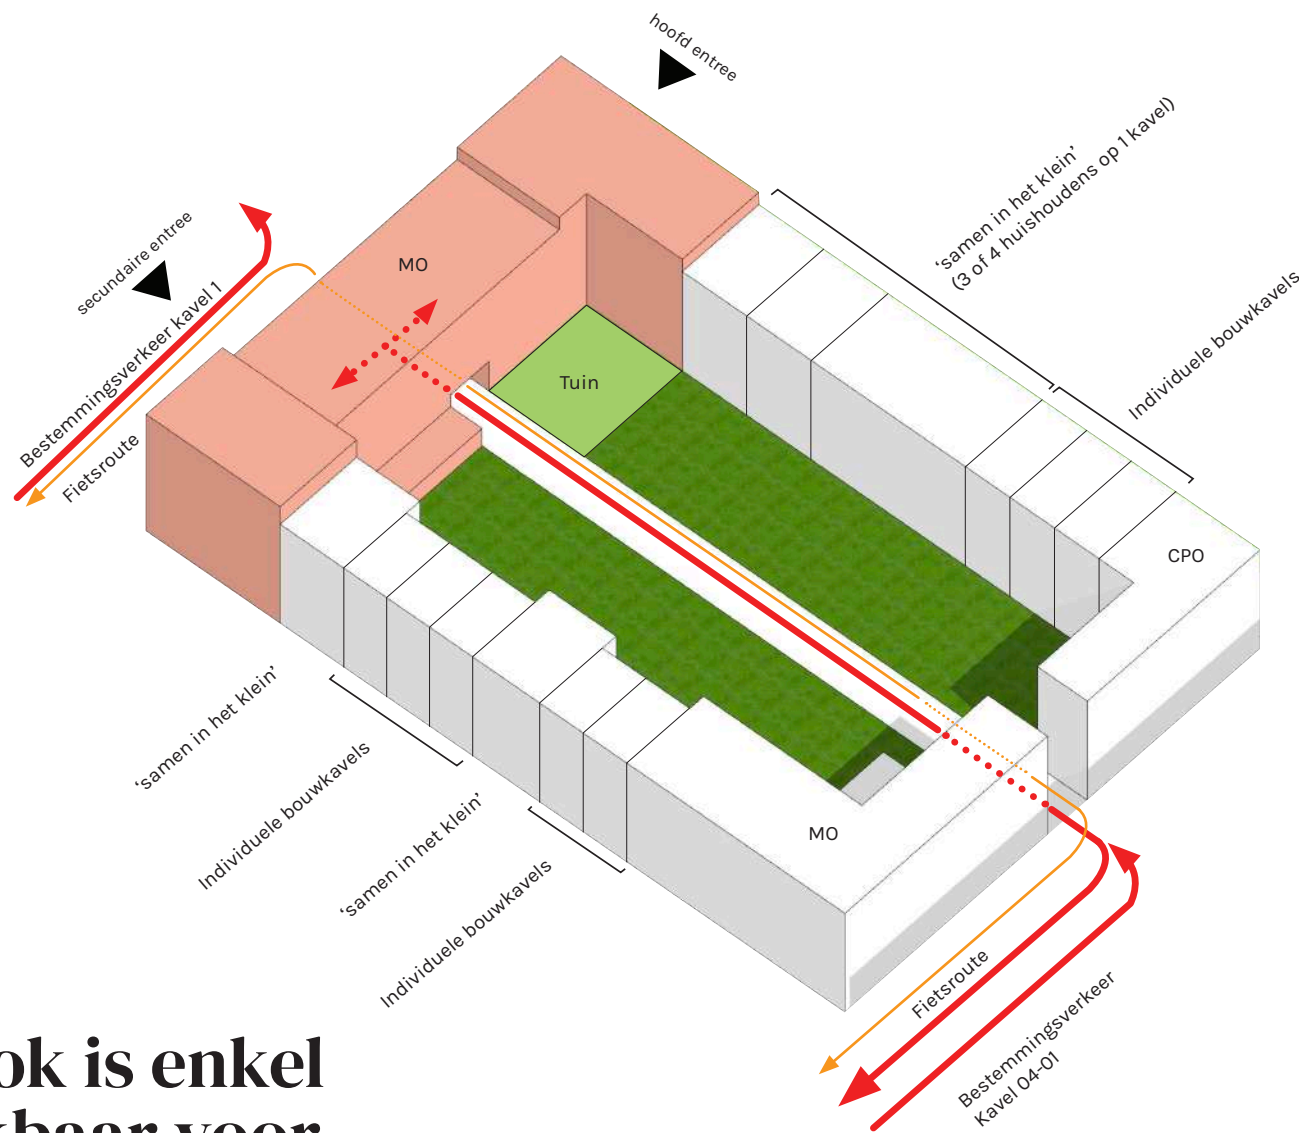

IJce, kavel 11-01  
PUUR

Locatie Centrumeiland voorzieningen en mobiliteit

**Samen IJzersterk is  
centraal gelegen, tussen  
het plein en het water**

**Het blok is enkel  
bereikbaar voor  
bestemmingsverkeer**

**'s Ochtends komt de zon via het zonnige plein binnen.**

**'s Avonds reikt de avondzon tot in de straat**

**De binnentuin ligt op het zuiden, goed voor veel zonuren**

**3 blokken**  
32 woningen  
6 verschillende typen