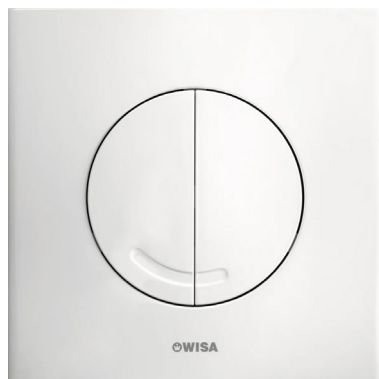

# Het volgende sanitair is de luxe uitrusting van uw woning

**Merk**  
**Serie**  
**Omschrijving**

Villeroy & Boch  
O Novo  
Wandcloset met softclose  
closetzitting

**Merk**  
**Serie**  
**Omschrijving**