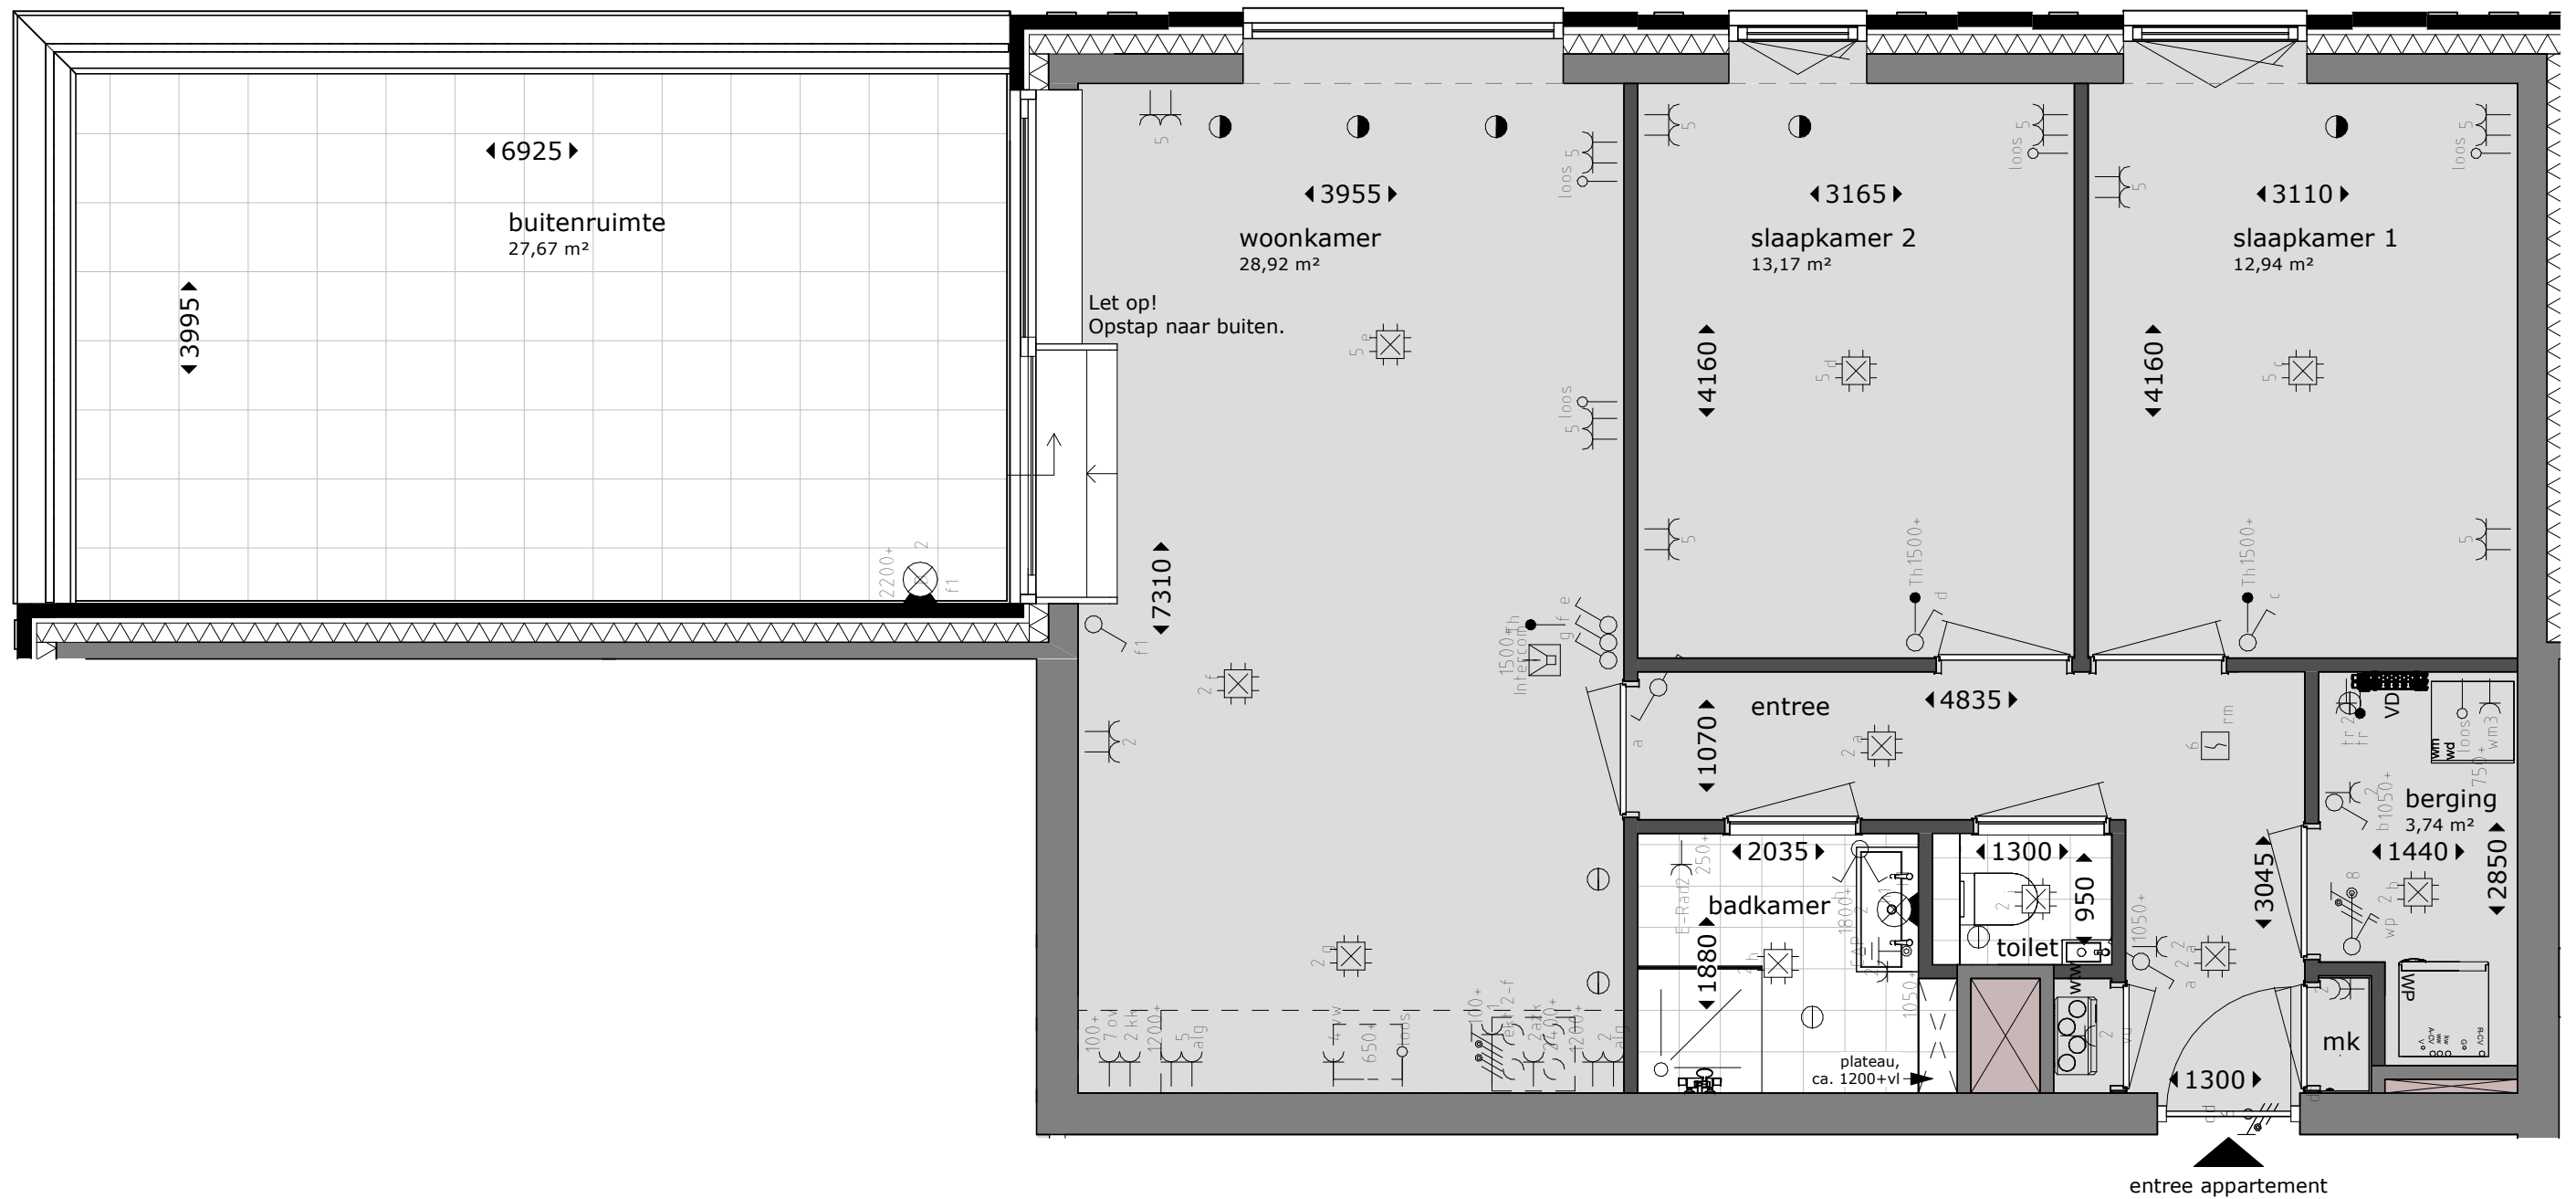

BNR 31

- 5e verdieping
- ca. 77 m² GO

 Ruimtereservering schachten

 Geen inbouw leidingen/electra mogelijk in wanden i.v.m. constructieve stabiliteit & draagkracht

thús in barrahús

Verkooptekening bouwnummer 31 - type C