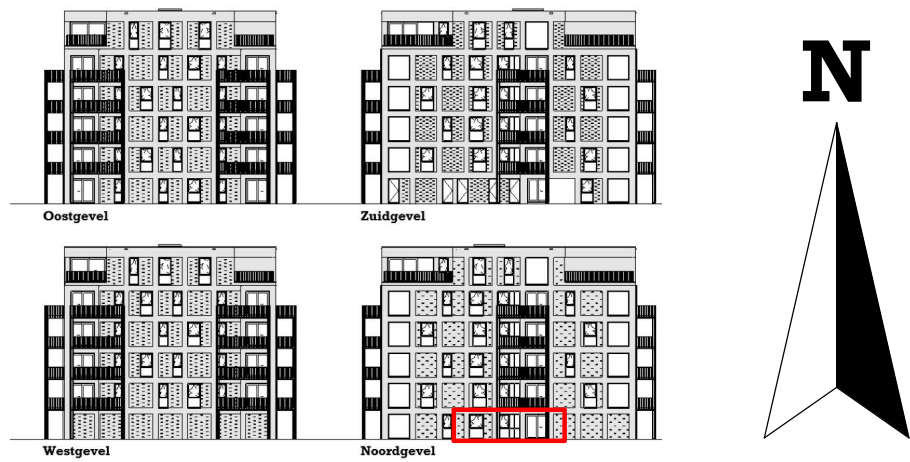

BNR 3

- begane grond
- ca. 77 m² GO

 Ruimtereservering schachten

 Geen inbouw leidingen/electra mogelijk in wanden i.v.m. constructieve stabiliteit & draagkracht

thús in barrahús

Verkooptekening bouwnummer 3 - type B