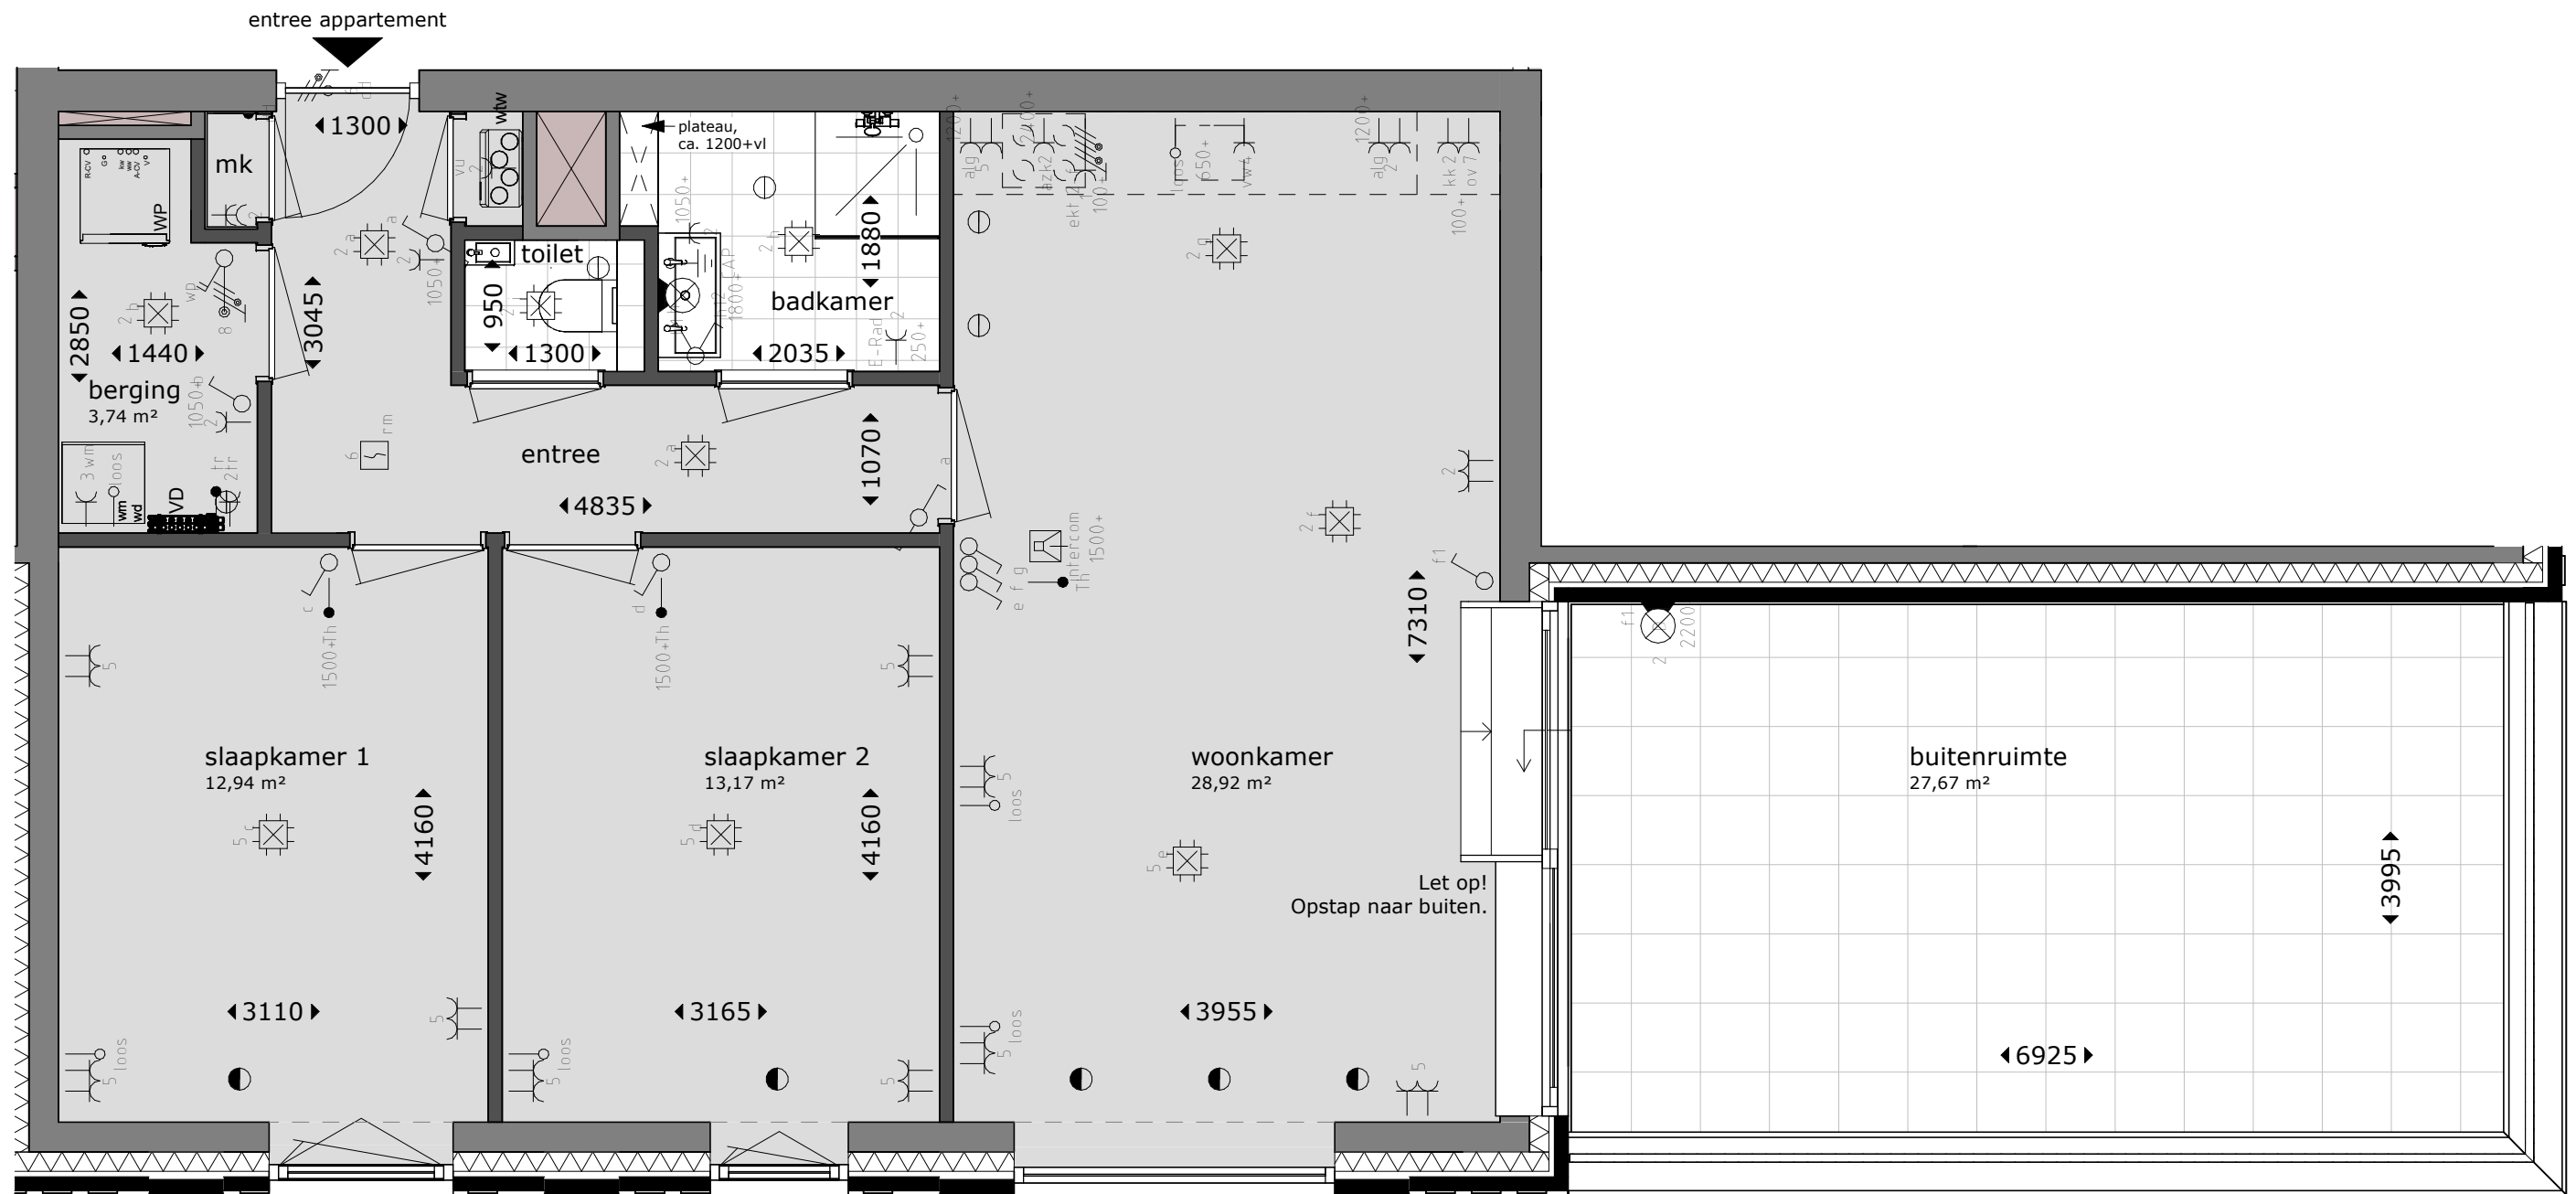

BNR 29

- 5e verdieping
- ca. 77 m² GO

 Ruimtereservering schachten

 Geen inbouw leidingen/electra mogelijk in wanden i.v.m. constructieve stabiliteit & draagkracht

thús in barrahús

Verkooptekening bouwnummer 29 - type C