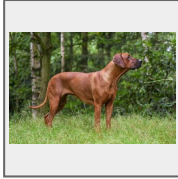

# ♀ Insaba Dark Storm

RegNo : NHSB 3114318 HD : A  
 DOB : 15-03-2018  
 BreedingDog : yes

parents	grandparents	g-grandparents	g-g-grandparents	g-g-g-grandparents
 Dt. Champion VDH <b>Kisangani High Five Sydney Luxemburger Jugendchampion, Int. Champion, Niederländischer Champ</b> ♂ VDH 12/1098829 21-03-2012 red Wheaten	<b>C.I.B. FR BALT NORD EE LV LT N Ch SEV-13 Elangeni Braveheart Rules</b> ♂ S22982/2008 Weathen	<b>AU CH Elangeni Pink Floyd</b> ♂ ANKC2100234774, Weathen	<b>Hodarirafiki Sinbad</b> ♂ ANKC2100182305  Elangeni Just Freckle ♀ ANKC2100149786	<b>Lionsbane Hes The Boss</b> ♂ ANKC9100003647 <b>Nkazimlo Designer Bue</b> ♀ ANKC2100134607 <b>Kargnieulan Hugo A Gogo</b> ♂ ANKC2100109027 <b>Elangeni Mango Mara</b> ♀ ANKC2100046161 <b>Elangeni Elvis</b> ♂ ANKC1542104 <b>Kargnieulan Montana</b> ♀ ANKC1659621 <b>Amashutu Wild Geese</b> ♂ ANKCSB1492990 <b>Skiska Moon Shadow</b> ♀ ANKC 1592474
		<b>AU CH Skiska Lumatic Cafe</b> ♀ ANKC3100142965, Weathen	<b>Kargnieulan Hugo A Gogo</b> ♂ ANKC2100109027  <b>Skiska Warrior Princess</b> ♀ ANKC3100017409	<b>Elangeni Elvis</b> ♂ ANKC1542104 <b>Kargnieulan Montana</b> ♀ ANKC1659621 <b>Shangara's Mukuru of Samara</b> ♂ ANKCHD380802 <b>Rijstone Buyani</b> ♀ ANKCSB1331128 <b>Globe's Roving Red Regent</b> ♂ KUSACG000070 <b>Andra of Khwezi</b> ♀ KUSA BG026941 <b>Besal Golden Rule</b> ♂ KUSABJ020853 <b>Jockular Jinja</b> ♀ NHSB1810595
 <b>Insaba Buniwa</b> ♀ NHSB 2959306	<b>Ch Kisangani Enjenje N'tombi</b> ♀ VDH06/109 4936 28-04-2006 Red Wheaten	<b>SENUCH Rijstone Aussie Rules</b> ♂ S46420/2004, Weathen	<b>Kargnieulan Hugo A Gogo</b> ♂ ANKC2100109027  <b>Rijstone Mtilda O Samara (AI)</b> ♀ ANKC V1553426	<b>Shangara's Mukuru of Samara</b> ♂ ANKCHD380802 <b>Rijstone Buyani</b> ♀ ANKCSB1331128 <b>Globe's Roving Red Regent</b> ♂ KUSACG000070 <b>Andra of Khwezi</b> ♀ KUSA BG026941 <b>Besal Golden Rule</b> ♂ KUSABJ020853 <b>Jockular Jinja</b> ♀ NHSB1810595
		<b>Kisangani African Red Ruby</b> ♀ VDH98/1091219, Wheaten	<b>Khwezi Achernar</b> ♂ VDH93/017U1029 KUSA BJ014363  <b>Mswati's Nala</b> ♀ VDH98/109U1213	<b>Rhoban Chason Of Chucklenook</b> ♂ KUSABT001991 <b>Glenaholm Jaising</b> ♀ KUSA BS011579 <b>Bankenique Junker</b> ♂ KUSA BT015382 <b>Glenaholm Jubilea</b> ♀ KUSA BN014839 <b>Lionhill Animato of Castershire</b> ♂ KUSA BK016077 <b>Glenaholm Masash</b> ♀ <b>Rhoban Chason Of Chucklenook</b> ♂ KUSABT001991 <b>Lionhunt Tatoo Of Maxwood</b> ♀ KUSABR006008 <b>Pronkberg Matange</b> ♂ KUSABC004918 <b>Kulima Zena</b> ♀ KUSABE039448 <b>Rustig Mooketsi Of Sarula</b> ♂ ZKC10011 <b>Mushana Ranzi Of Sarula</b> ♀ ZKC7790 <b>Rijstone War Lord</b> ♂ ANKCSB3100040711 <b>Skiska Lakota Spirit</b> ♀ ANKC3100083250 <b>Amashutu Wild Geese</b> ♂ ANKCSB1492990 <b>Rijstone Mujisa</b> ♀ ANKC3100066566
 <b>Insaba Buniwa</b> ♀ NHSB 2959306	<b>Chiwambo Baha de Kiungwana</b> ♂ LOF 6 RHO.RID.002341 08-04-2007 red wheaten	<b>Jenridge Aidan</b> ♂ KUSA BY002721	<b>Chucklenook Jocko</b> ♂ KUSA BV006270  <b>Khayla</b> ♀ KUSA BD017264	<b>Rhoban Chason Of Chucklenook</b> ♂ KUSABT001991 <b>Glenaholm Jaising</b> ♀ KUSA BS011579 <b>Bankenique Junker</b> ♂ KUSA BT015382 <b>Glenaholm Jubilea</b> ♀ KUSA BN014839 <b>Lionhill Animato of Castershire</b> ♂ KUSA BK016077 <b>Glenaholm Masash</b> ♀ <b>Rhoban Chason Of Chucklenook</b> ♂ KUSABT001991 <b>Lionhunt Tatoo Of Maxwood</b> ♀ KUSABR006008 <b>Pronkberg Matange</b> ♂ KUSABC004918 <b>Kulima Zena</b> ♀ KUSABE039448 <b>Rustig Mooketsi Of Sarula</b> ♂ ZKC10011 <b>Mushana Ranzi Of Sarula</b> ♀ ZKC7790 <b>Rijstone War Lord</b> ♂ ANKCSB3100040711 <b>Skiska Lakota Spirit</b> ♀ ANKC3100083250 <b>Amashutu Wild Geese</b> ♂ ANKCSB1492990 <b>Rijstone Mujisa</b> ♀ ANKC3100066566
		<b>Maxwood Treasure</b> ♀ KUSA BV020218, 10-01-2004	<b>Glenaholm Maskil</b> ♂ KUSA BP009021  <b>Maxwood Tableau</b> ♀ KUSA BU013365	<b>Apalachee Umqolo Of Pronkberg</b> ♂ KUSABH000082  <b>Sarula Gwiza Of Pronkberg</b> ♀ KUSACM13504
 <b>Insaba Buniwa</b> ♀ NHSB 2959306	<b>Fairray Insaba</b> ♀ NHSB 2804518	<b>Pronkberg Manyona</b> ♂ LO03132364, 25-12-2002, Weathen	<b>Amashutu Wat About Me</b> ♂ ANKC3100130644  <b>Rijstone Cheeky Girl</b> ♀ ANKC3100101456	<b>Amashutu Wild Geese</b> ♂ ANKCSB1492990 <b>Rijstone Mujisa</b> ♀ ANKC3100066566
		<b>Rijstone What a Fairray</b> ♀ LOI 06/118686	<b>Amashutu Wat About Me</b> ♂ ANKC3100130644  <b>Rijstone Cheeky Girl</b> ♀ ANKC3100101456	<b>Amashutu Wild Geese</b> ♂ ANKCSB1492990 <b>Rijstone Mujisa</b> ♀ ANKC3100066566