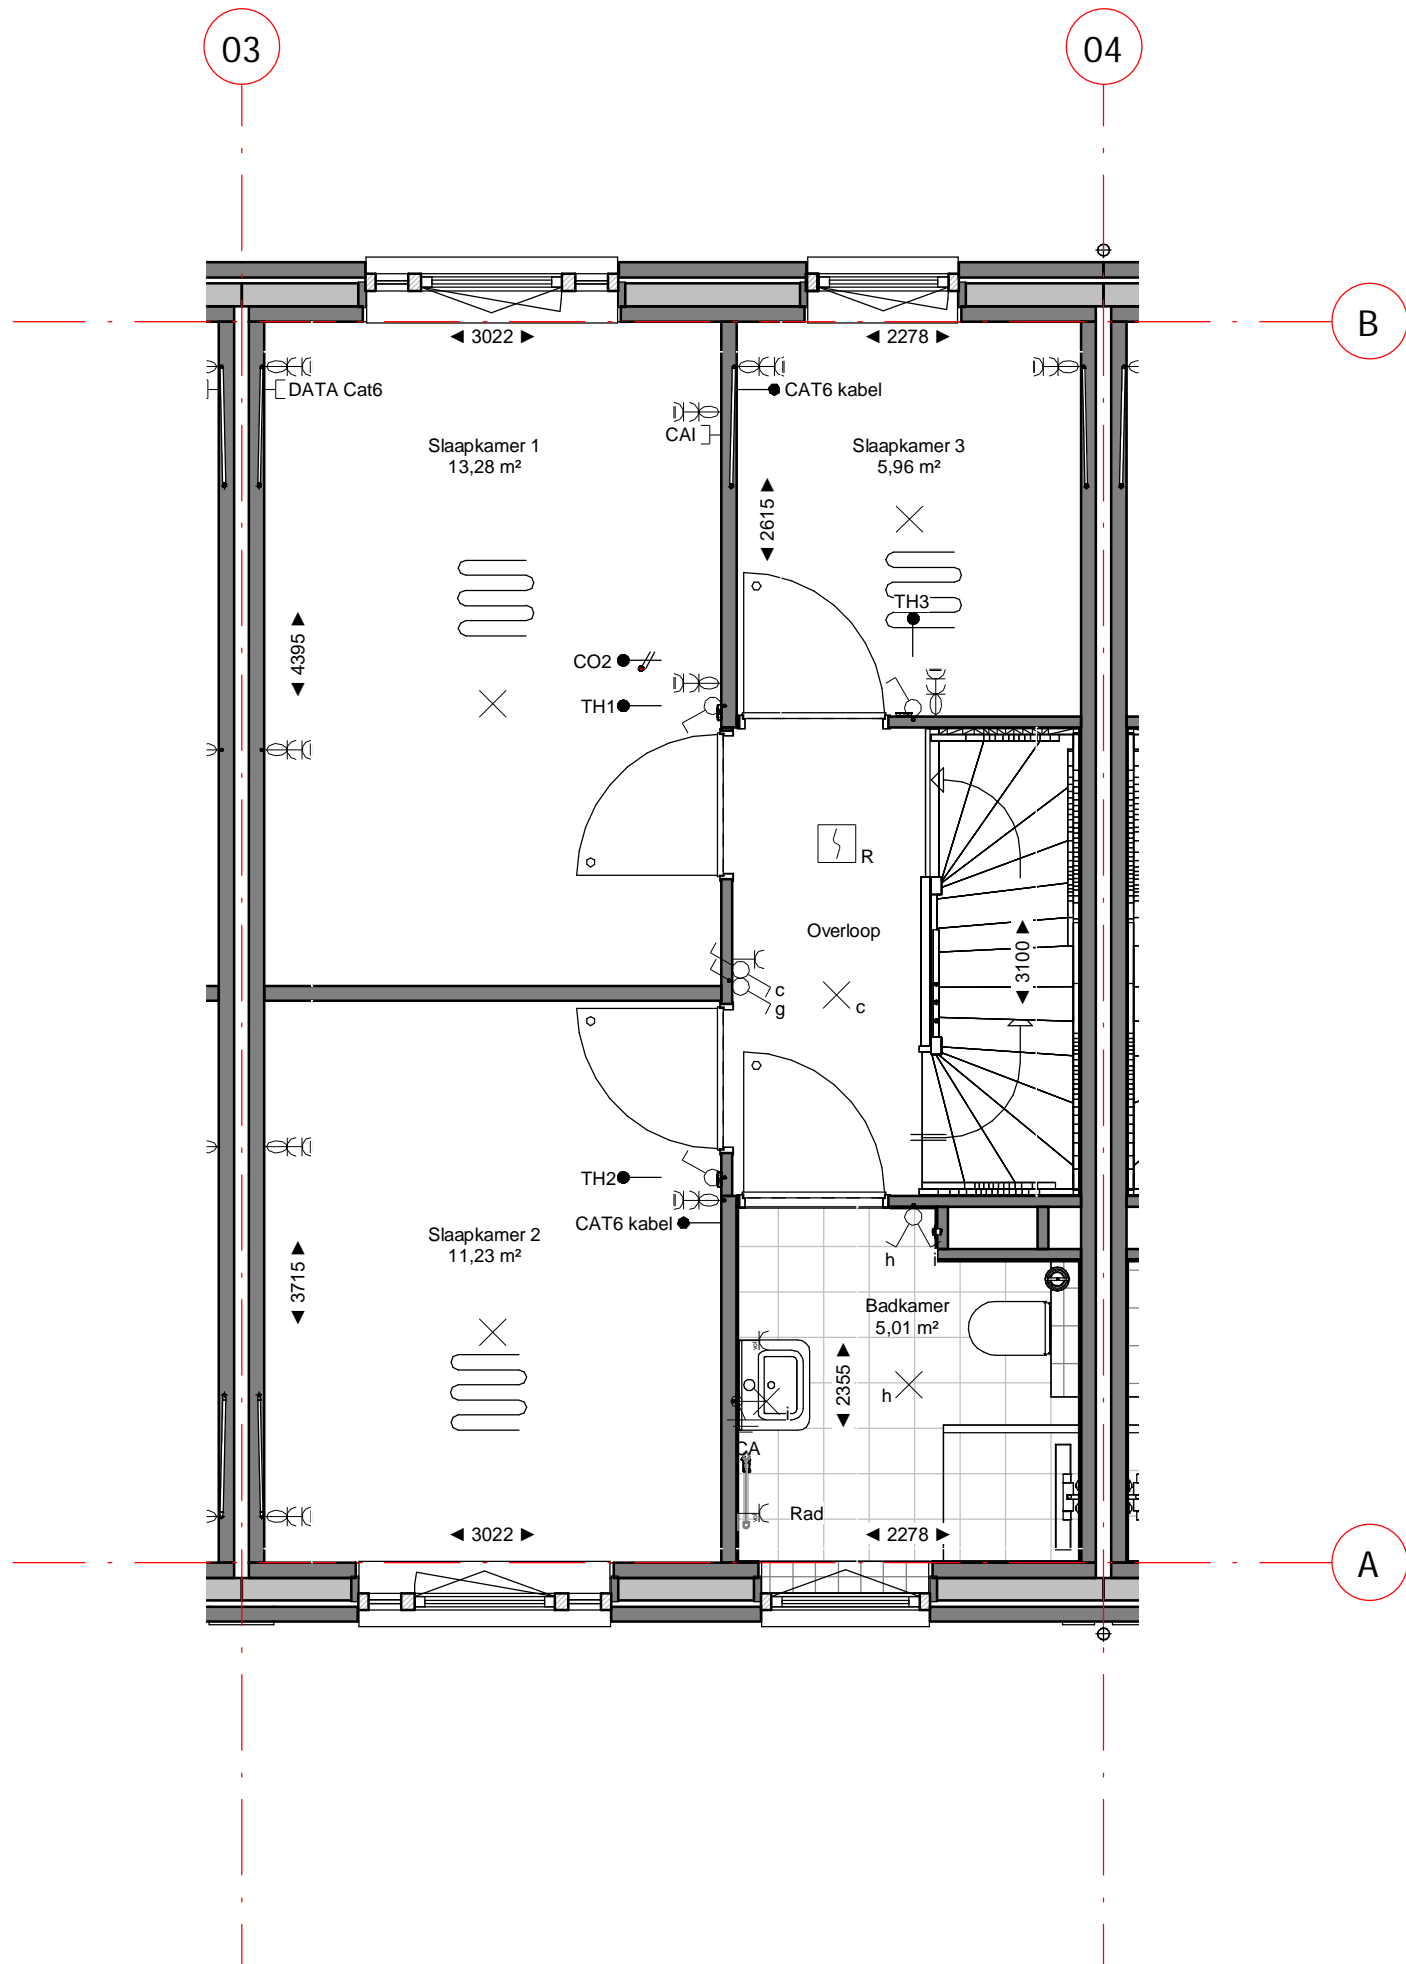

Dura Vermeer Bouw Zuid West BV
 Rotterdam Airportplein 21
 3045 AP Rotterdam
 Postbus 1986
 3000 BZ Rotterdam
 Telefoon: (010) 280 85 00
 E-mail: dvb-zw@duravermeer.nl

tek. nr	: VK-04-00	fase	: 3b Verkoop
gezien	: EV/DB	datum	: 11-10-2022
getekend	: AE/VT	gewijzigd	:
afmeting	: A3	wijzigingsnummer	:
project	: 83 woningen Zuiderhof fase 3		
onderdeel	: Begane grond bouwnummer 4 Blok 1		
		schaal	1:50
		status	DEFINITIEF
		projectnummer	4707

tek. nr	: VK-04-02	fase	: 3b Verkoop
gezien	: EV/DB	datum	: 11-10-2022
getekend	: AE/VT	gewijzigd	:
afmeting	: A3	wijzigingsnummer	:

project : **83 woningen Zuiderhof fase 3**
 onderdeel: **2e verdieping bouwnummer 4 Blok 1**