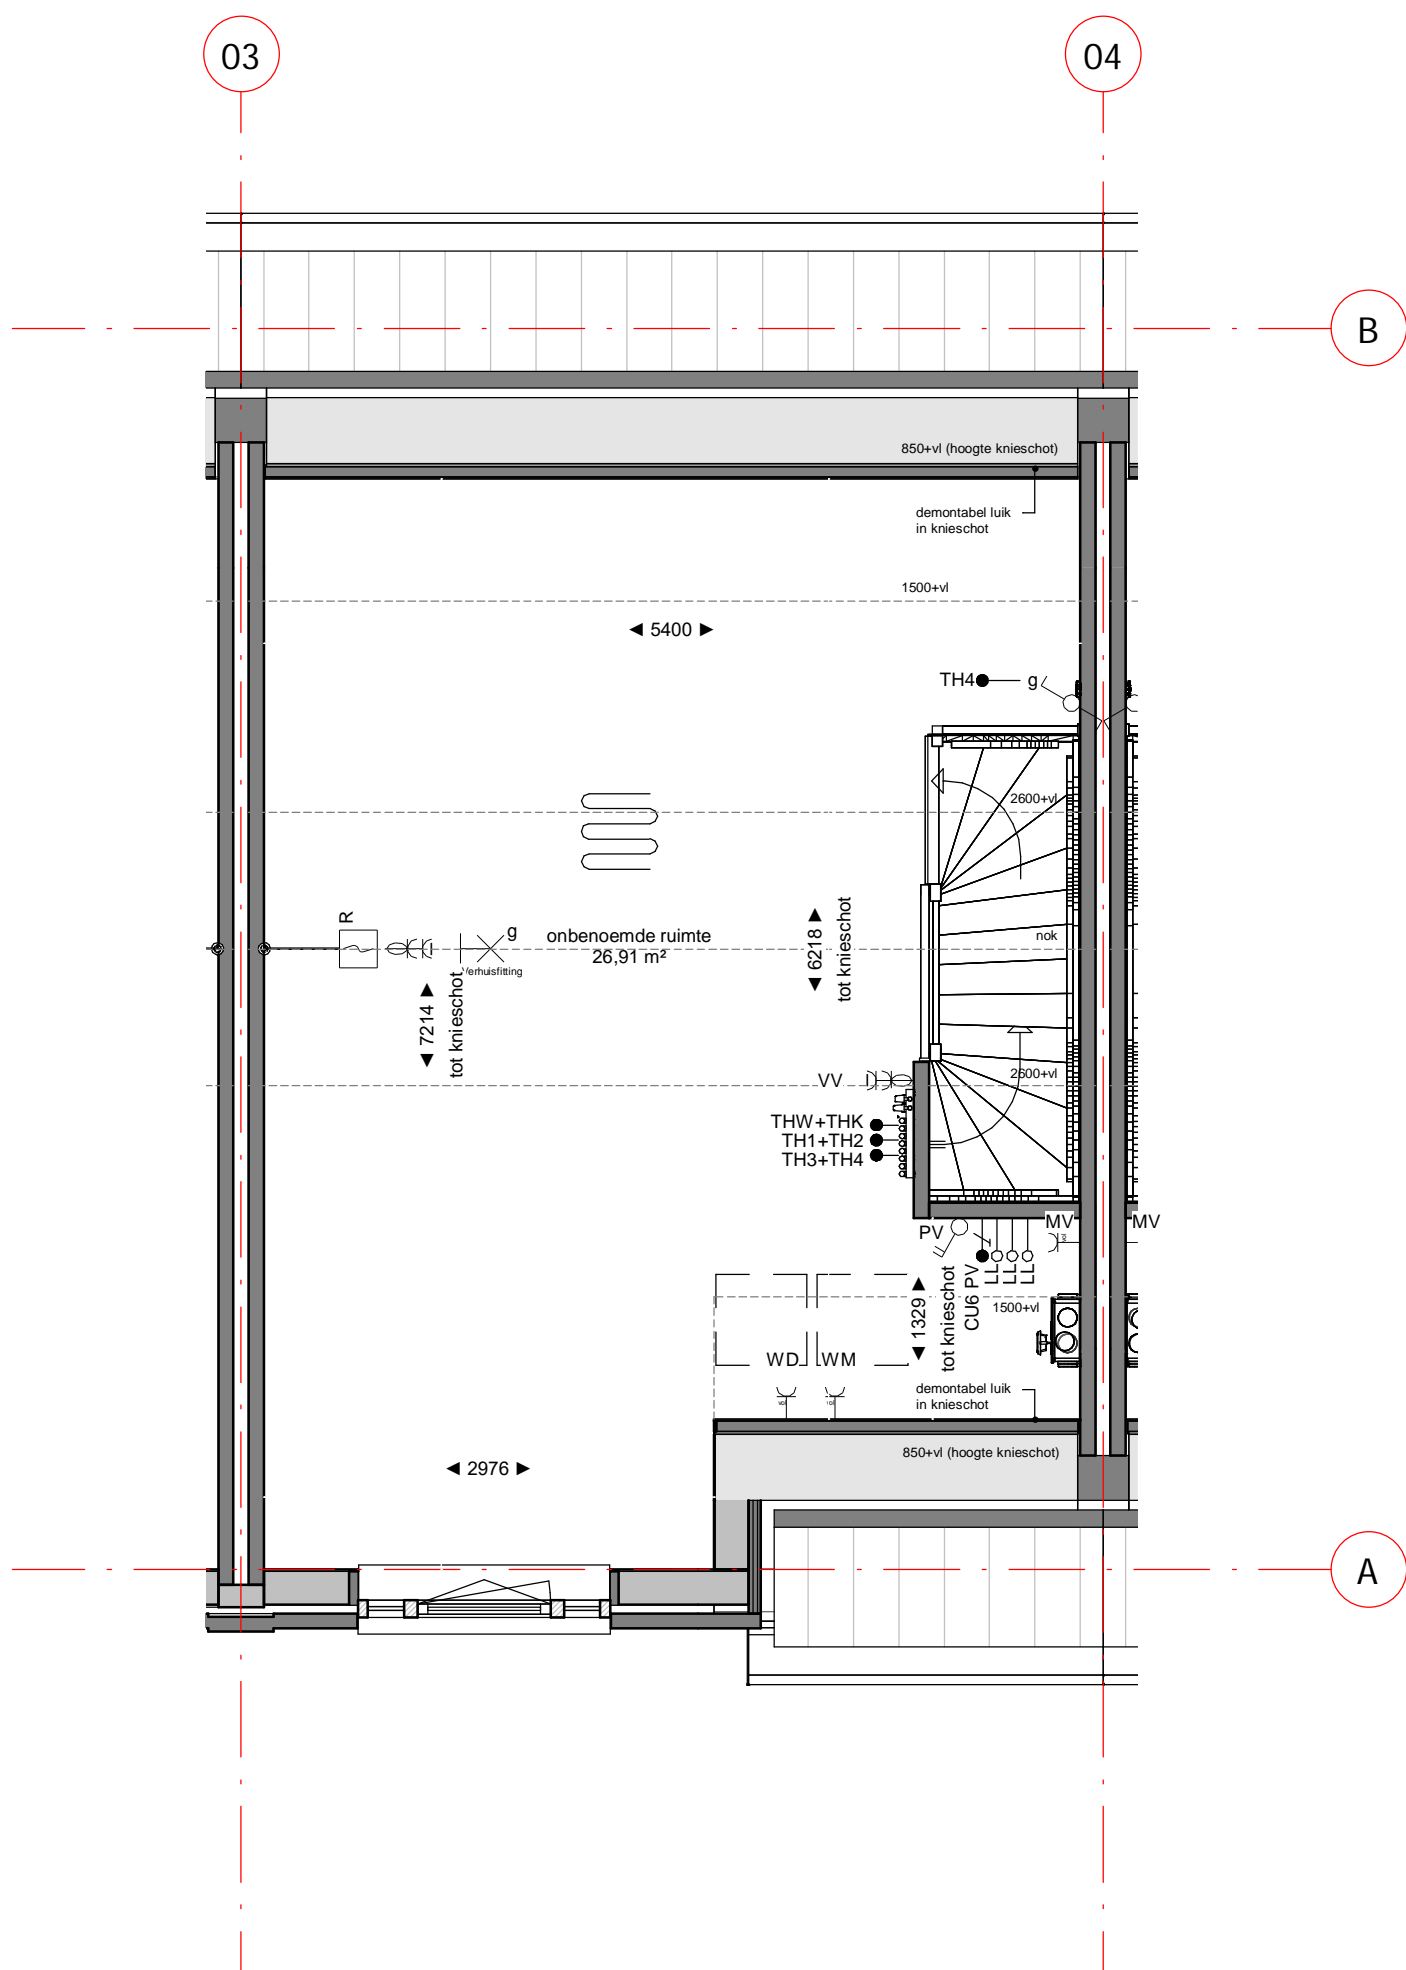

Dura Vermeer Bouw Zuid West BV
 Rotterdam Airportplein 21
 3045 AP Rotterdam
 Postbus 1986
 3000 BZ Rotterdam
 Telefoon: (010) 280 85 00
 E-mail: dvb-zw@duravermeer.nl

tek. nr	: VK-04-00	fase	: 3b Verkoop
gezien	: EV/DB	datum	: 11-10-2022
getekend	: AE/VT	gewijzigd	:
afmeting	: A3	wijzigingsnummer	:
project	: 83 woningen Zuiderhof fase 3		
onderdeel	: Begane grond bouwnummer 4 Blok 1		
		schaal	1:50
		status	DEFINITIEF
		projectnummer	4707

project : **83 woningen Zuiderhof fase 3**

onderdeel: **1e verdieping bouwnummer 4
Blok 1**

schaal
1:50
status
DEFINITIEF
projectnummer
4707

Dura Vermeer Bouw Zuid West BV
 Rotterdam Airportplein 21
 3045 AP Rotterdam
 Postbus 1986
 3000 BZ Rotterdam
 Telefoon: (010) 280 85 00
 E-mail: dvb-zw@duravermeer.nl

tek. nr	: VK-04-02	fase	: 3b Verkoop
gezien	: EV/DB	datum	: 11-10-2022
getekend	: AE/VT	gewijzigd	:
afmeting	: A3	wijzigingsnummer	:

project : **83 woningen Zuiderhof fase 3**
 onderdeel: **2e verdieping bouwnummer 4 Blok 1**