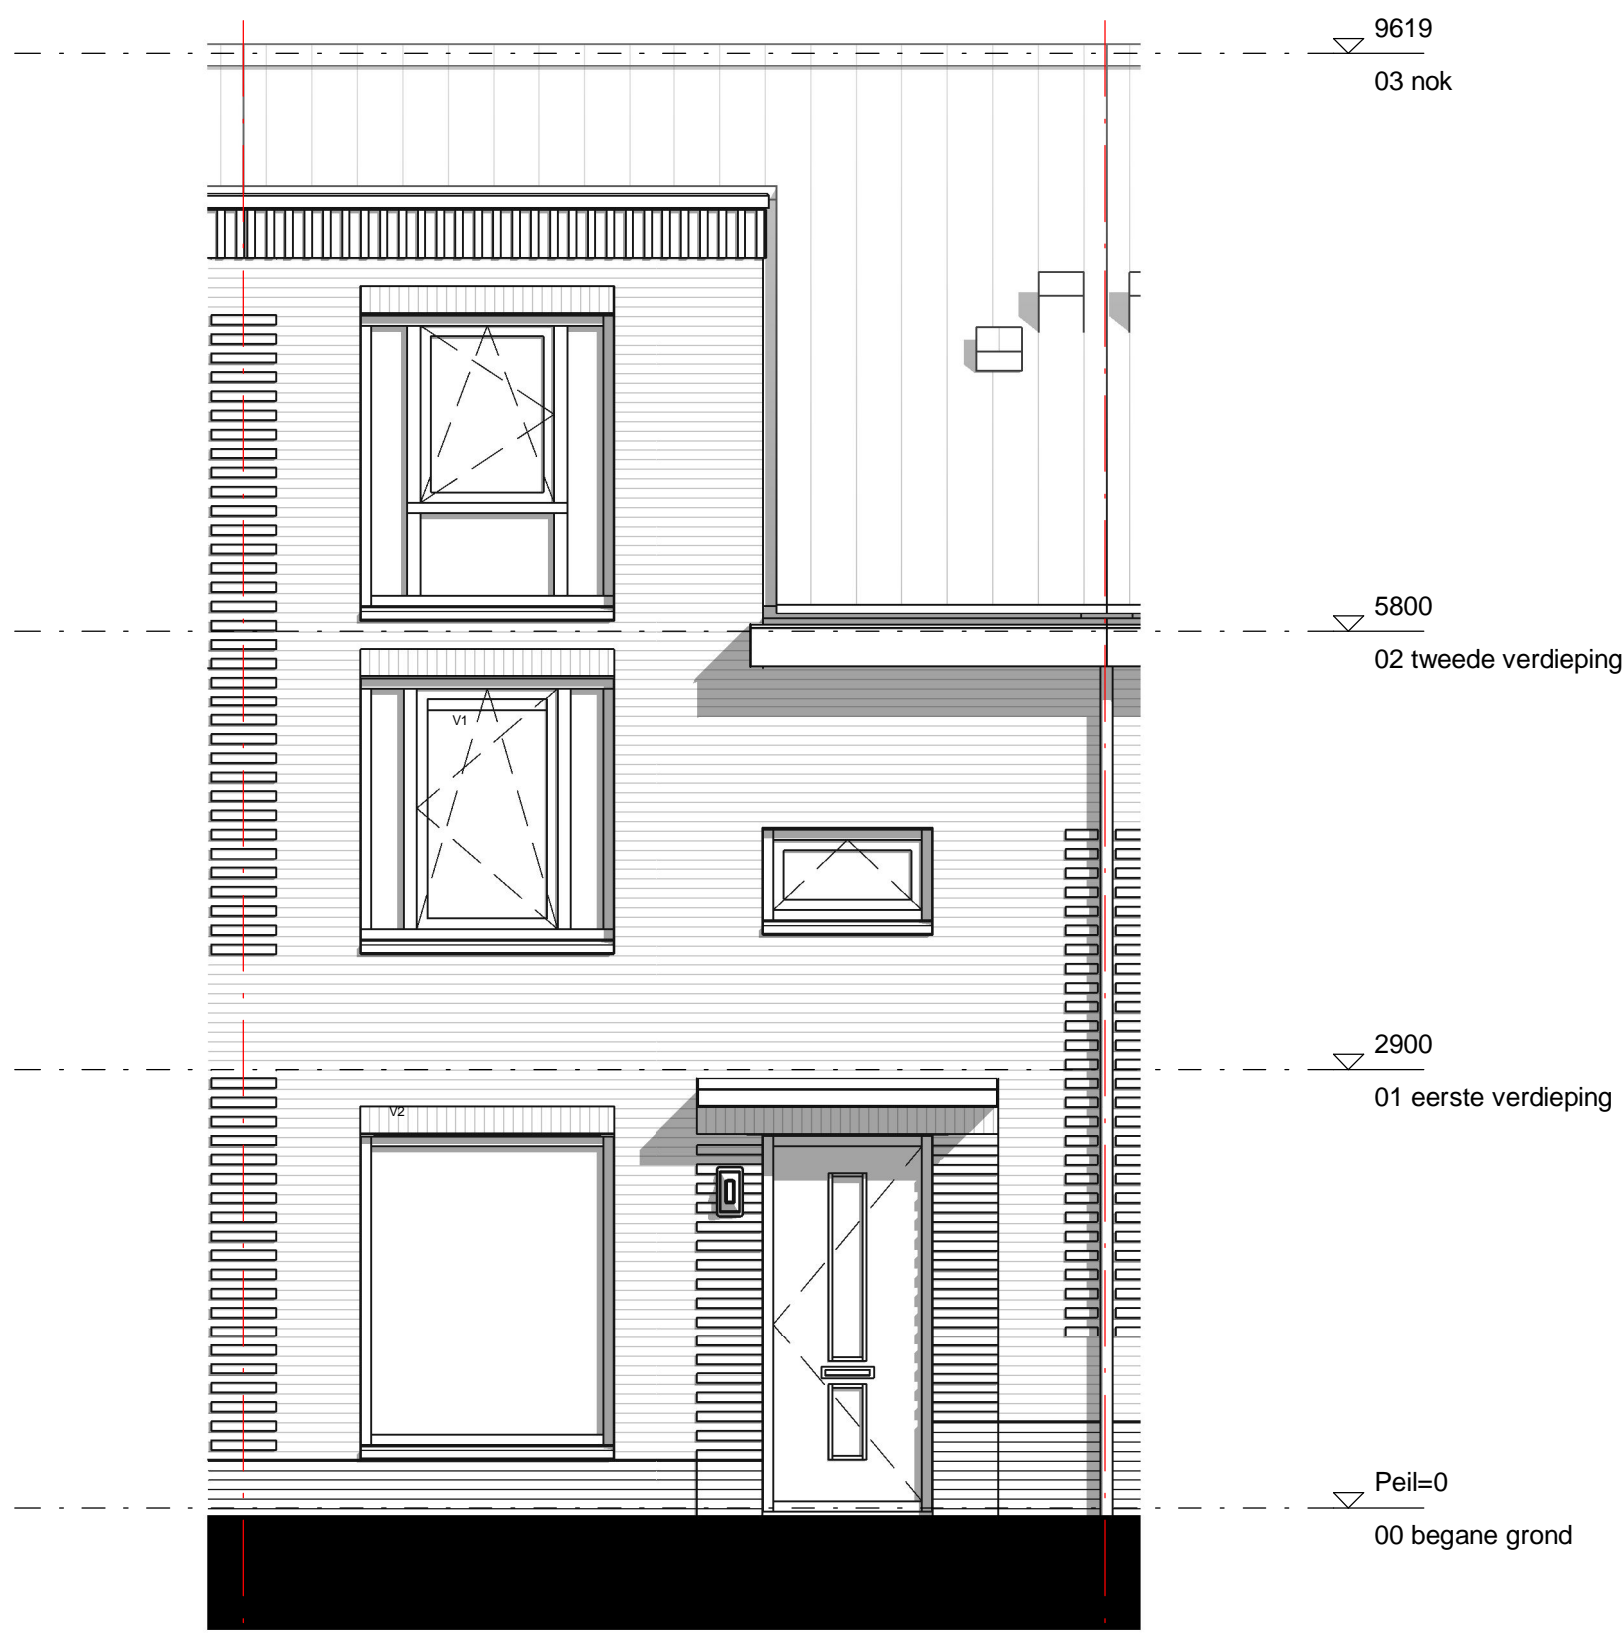

03

04

Dura Vermeer Bouw Zuid West BV
Rotterdam Airportplein 21
3045 AP Rotterdam
Postbus 1986
3000 BZ Rotterdam
Telefoon: (010) 280 85 00
E-mail: dvb-zw@duravermeer.nl

tek. nr	: VK-04-03	fase	: 3b Verkoop
gezien	: EV/DB	datum	: 11-10-2022
getekend	: AE/VT	gewijzigd	:
afmeting	: A3	wijzigingsnummer	:

project : **83 woningen Zuiderhof fase 3**

onderdeel: **voorgevel bnr 4
Blok 1**

schaal
1:50
status
DEFINITIEF
projectnummer
4707