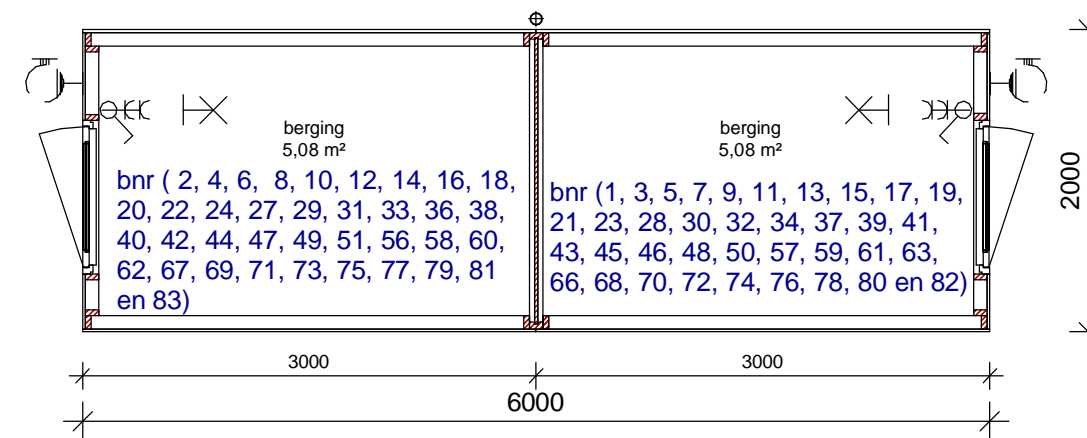

voorgevel

linker zijgevel 1:50

begane grond 1:50

achtergevel 1:50

rechter zijgevel 1:50

3D Berging

renvooi

elektra

tek. nr :	<b>VK-B-01</b>	fase :	<b>3b Verkoop</b>
gezien :	EV/DB	datum :	11-10-2022
getekend :	AE	gewijzigd :	
afmeting :	A3	wijzigingsnummer :	

project : **83 woningen Zuiderhof fase 3**  
 onderdeel: **Berging plat dak dubbel type Bd1**

schaal  
 1:50  
 status  
**DEFINITIEF**  
 projectnummer  
 4707