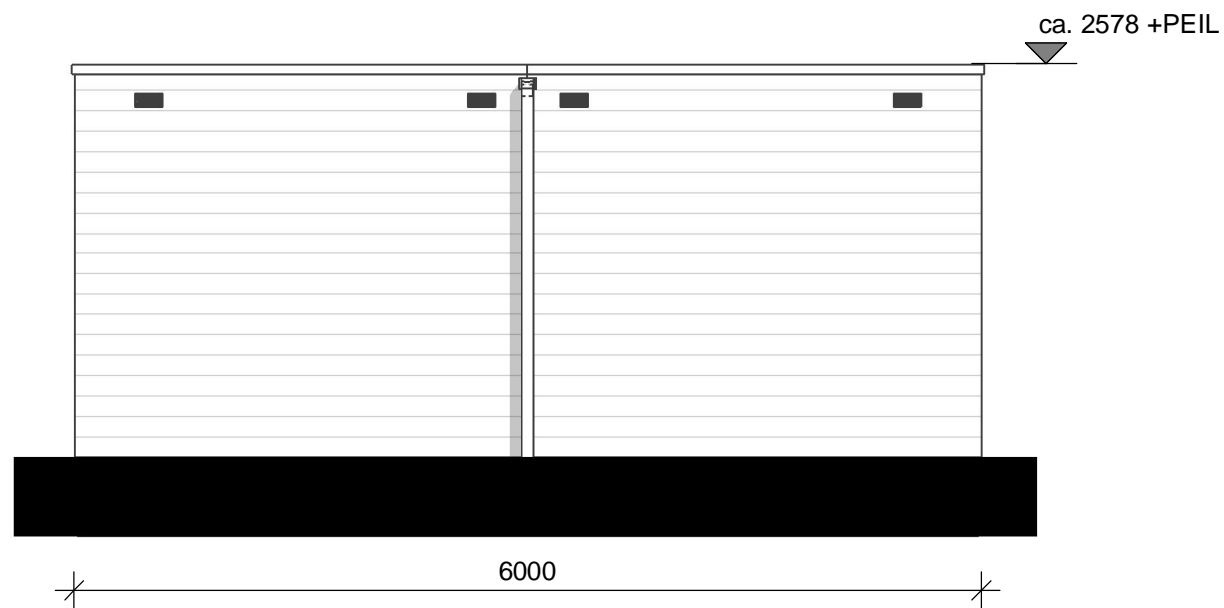

voorgevel

linker zijgevel 1:50

begane grond 1:50

achtergevel 1:50

rechter zijgevel 1:50

3D Berging

renvooi

elektra

tek. nr :	<b>VK-B-01</b>	fase :	<b>3b Verkoop</b>
gezien :	EV/DB	datum :	11-10-2022
getekend :	AE	gewijzigd :	
afmeting :	A3	wijzigingsnummer :	

project : **83 woningen Zuiderhof fase 3**  
 onderdeel: **Berging plat dak dubbel type Bd1**

schaal  
 1:50  
 status  
**DEFINITIEF**  
 projectnummer  
 4707