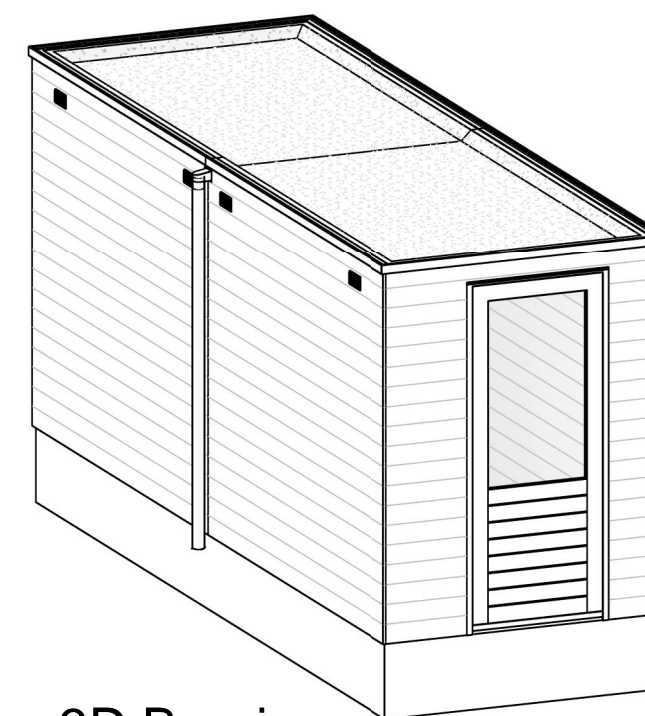

voorgevel

linker zijgevel 1:50

begane grond 1:50

achtergevel 1:50

rechter zijgevel 1:50

3D Berging

renvooi

elektra

tek. nr :	<b>VK-B-01</b>	fase :	<b>3b Verkoop</b>
gezien :	EV/DB	datum :	11-10-2022
getekend :	AE	gewijzigd :	
afmeting :	A3	wijzigingsnummer :	

project : **83 woningen Zuiderhof fase 3**  
 onderdeel: **Berging plat dak dubbel type Bd1**