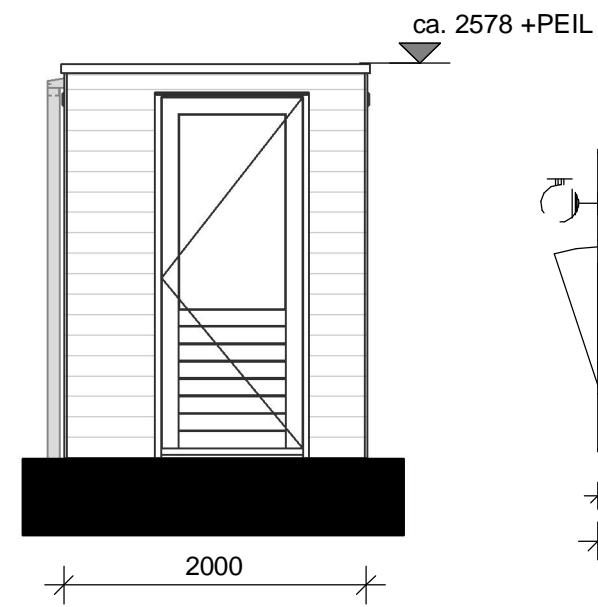

voorgevel

linker zijgevel 1:50

begane grond 1:50

achtergevel 1:50

rechter zijgevel 1:50

3D Berging

renvooi

elektra

tek. nr :	<b>VK-B-01</b>	fase :	<b>3b Verkoop</b>
gezien :	EV/DB	datum :	11-10-2022
getekend :	AE	gewijzigd :	
afmeting :	A3	wijzigingsnummer :	

project : **83 woningen Zuiderhof fase 3**  
 onderdeel: **Berging plat dak dubbel type Bd1**