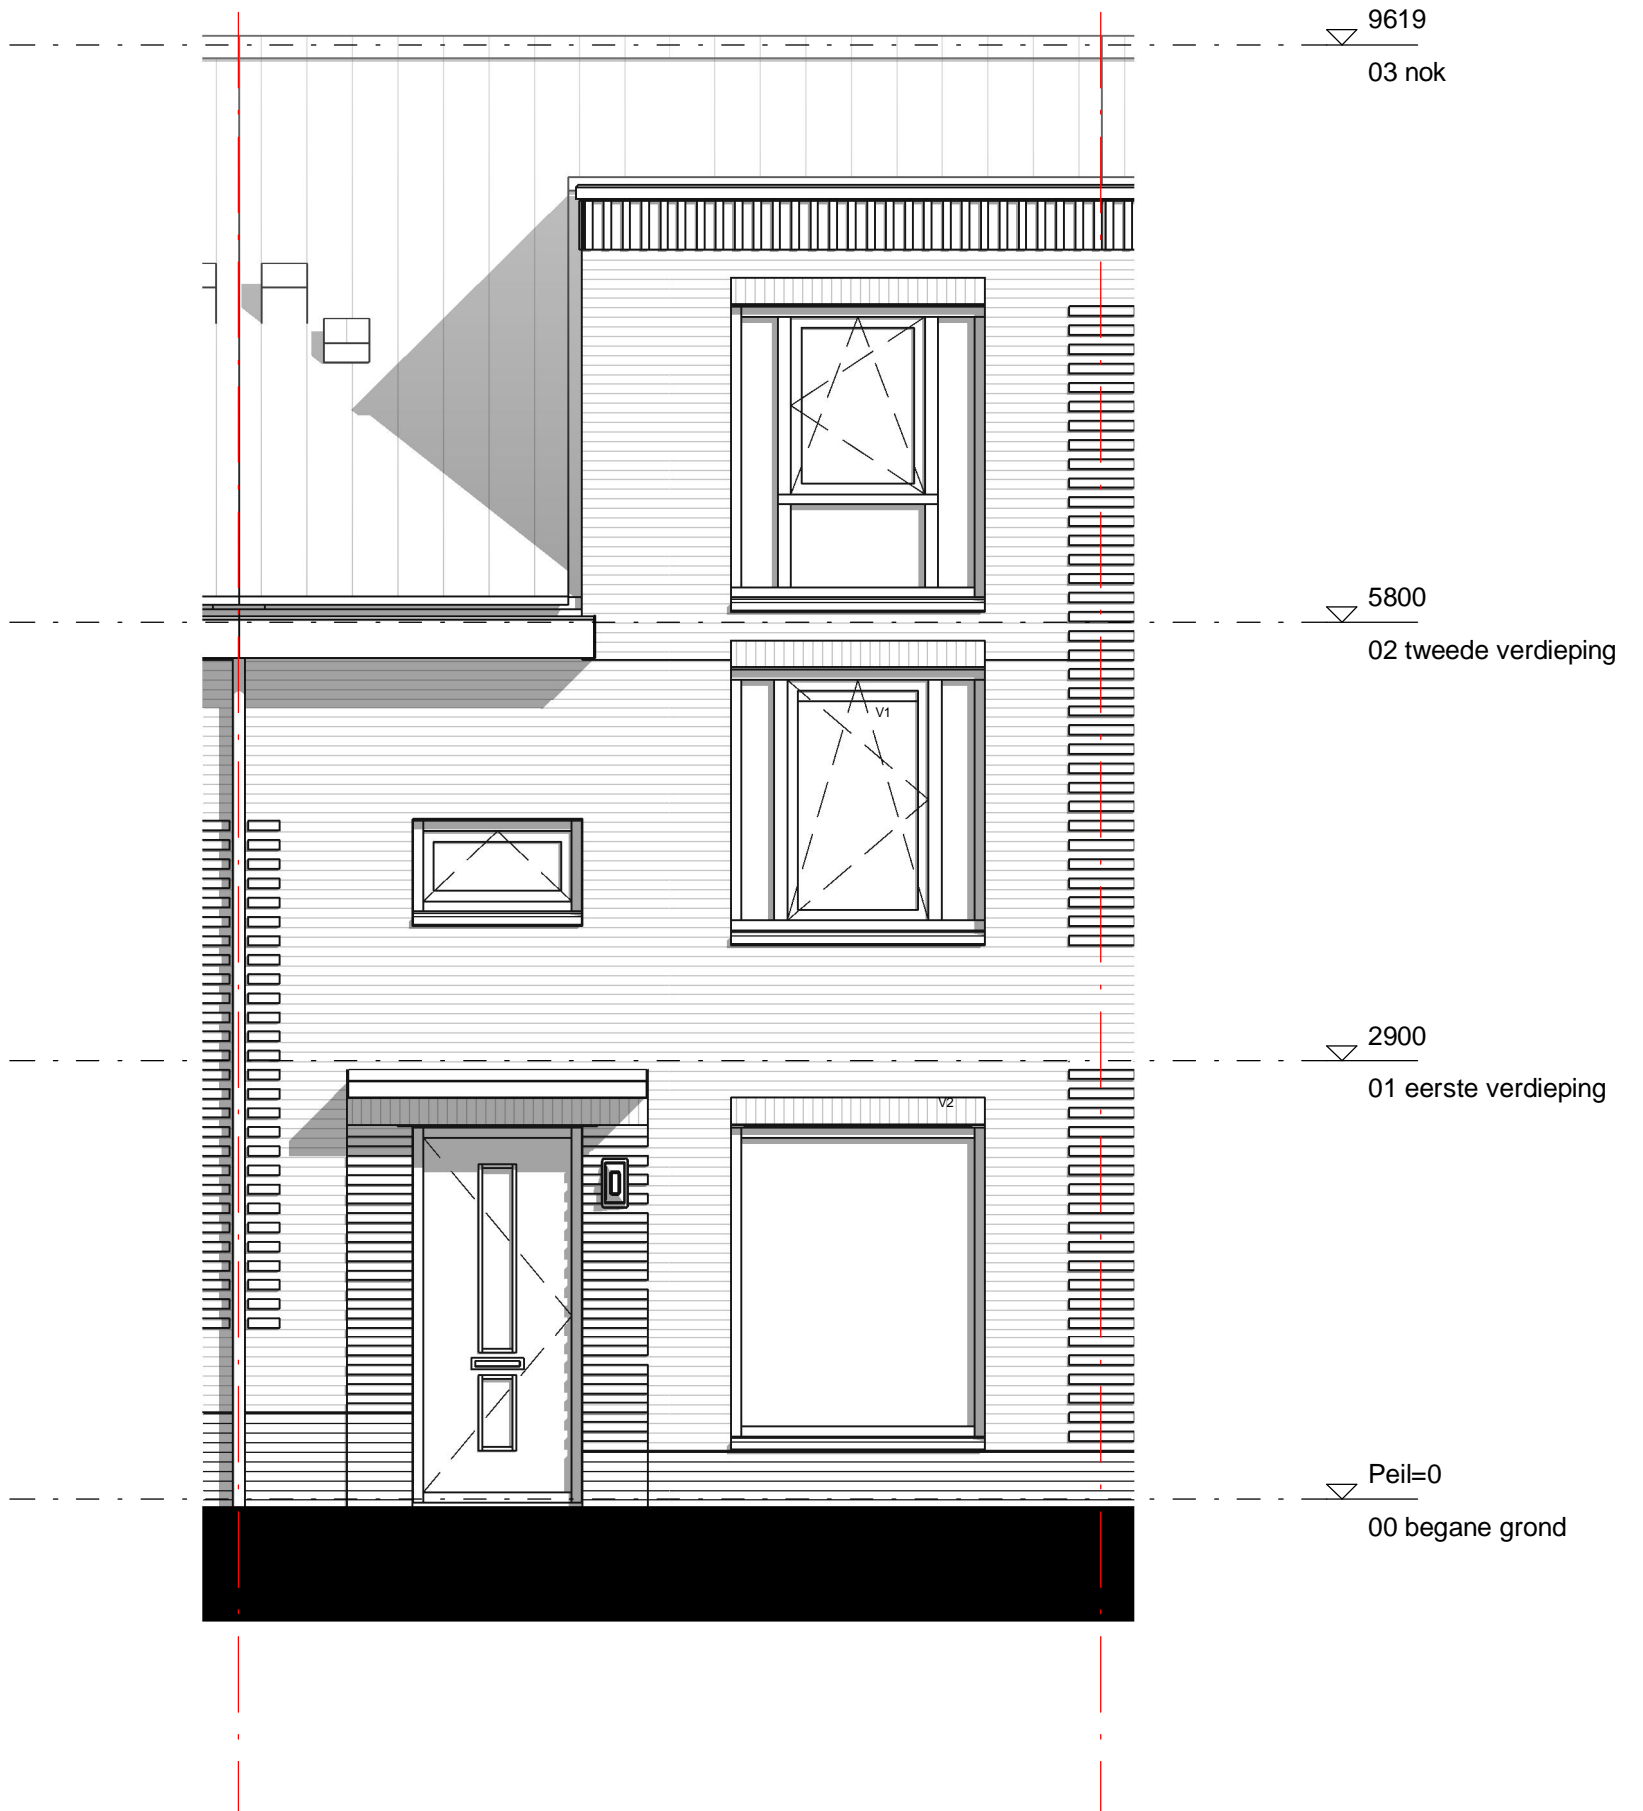

02

03

Dura Vermeer Bouw Zuid West BV
Rotterdam Airportplein 21
3045 AP Rotterdam
Postbus 1986
3000 BZ Rotterdam
Telefoon: (010) 280 85 00
E-mail: dvb-zw@duravermeer.nl

tek. nr	: VK-05-03	fase	: 3b Verkoop
gezien	: EV/DB	datum	: 11-10-2022
getekend	: AE/VT	gewijzigd	:
afmeting	: A3	wijzigingsnummer	:

project : **83 woningen Zuiderhof fase 3**
onderdeel: **voorgevel bnr 5**
Blok 1

schaal
1:50
status
DEFINITIEF
projectnummer
4707