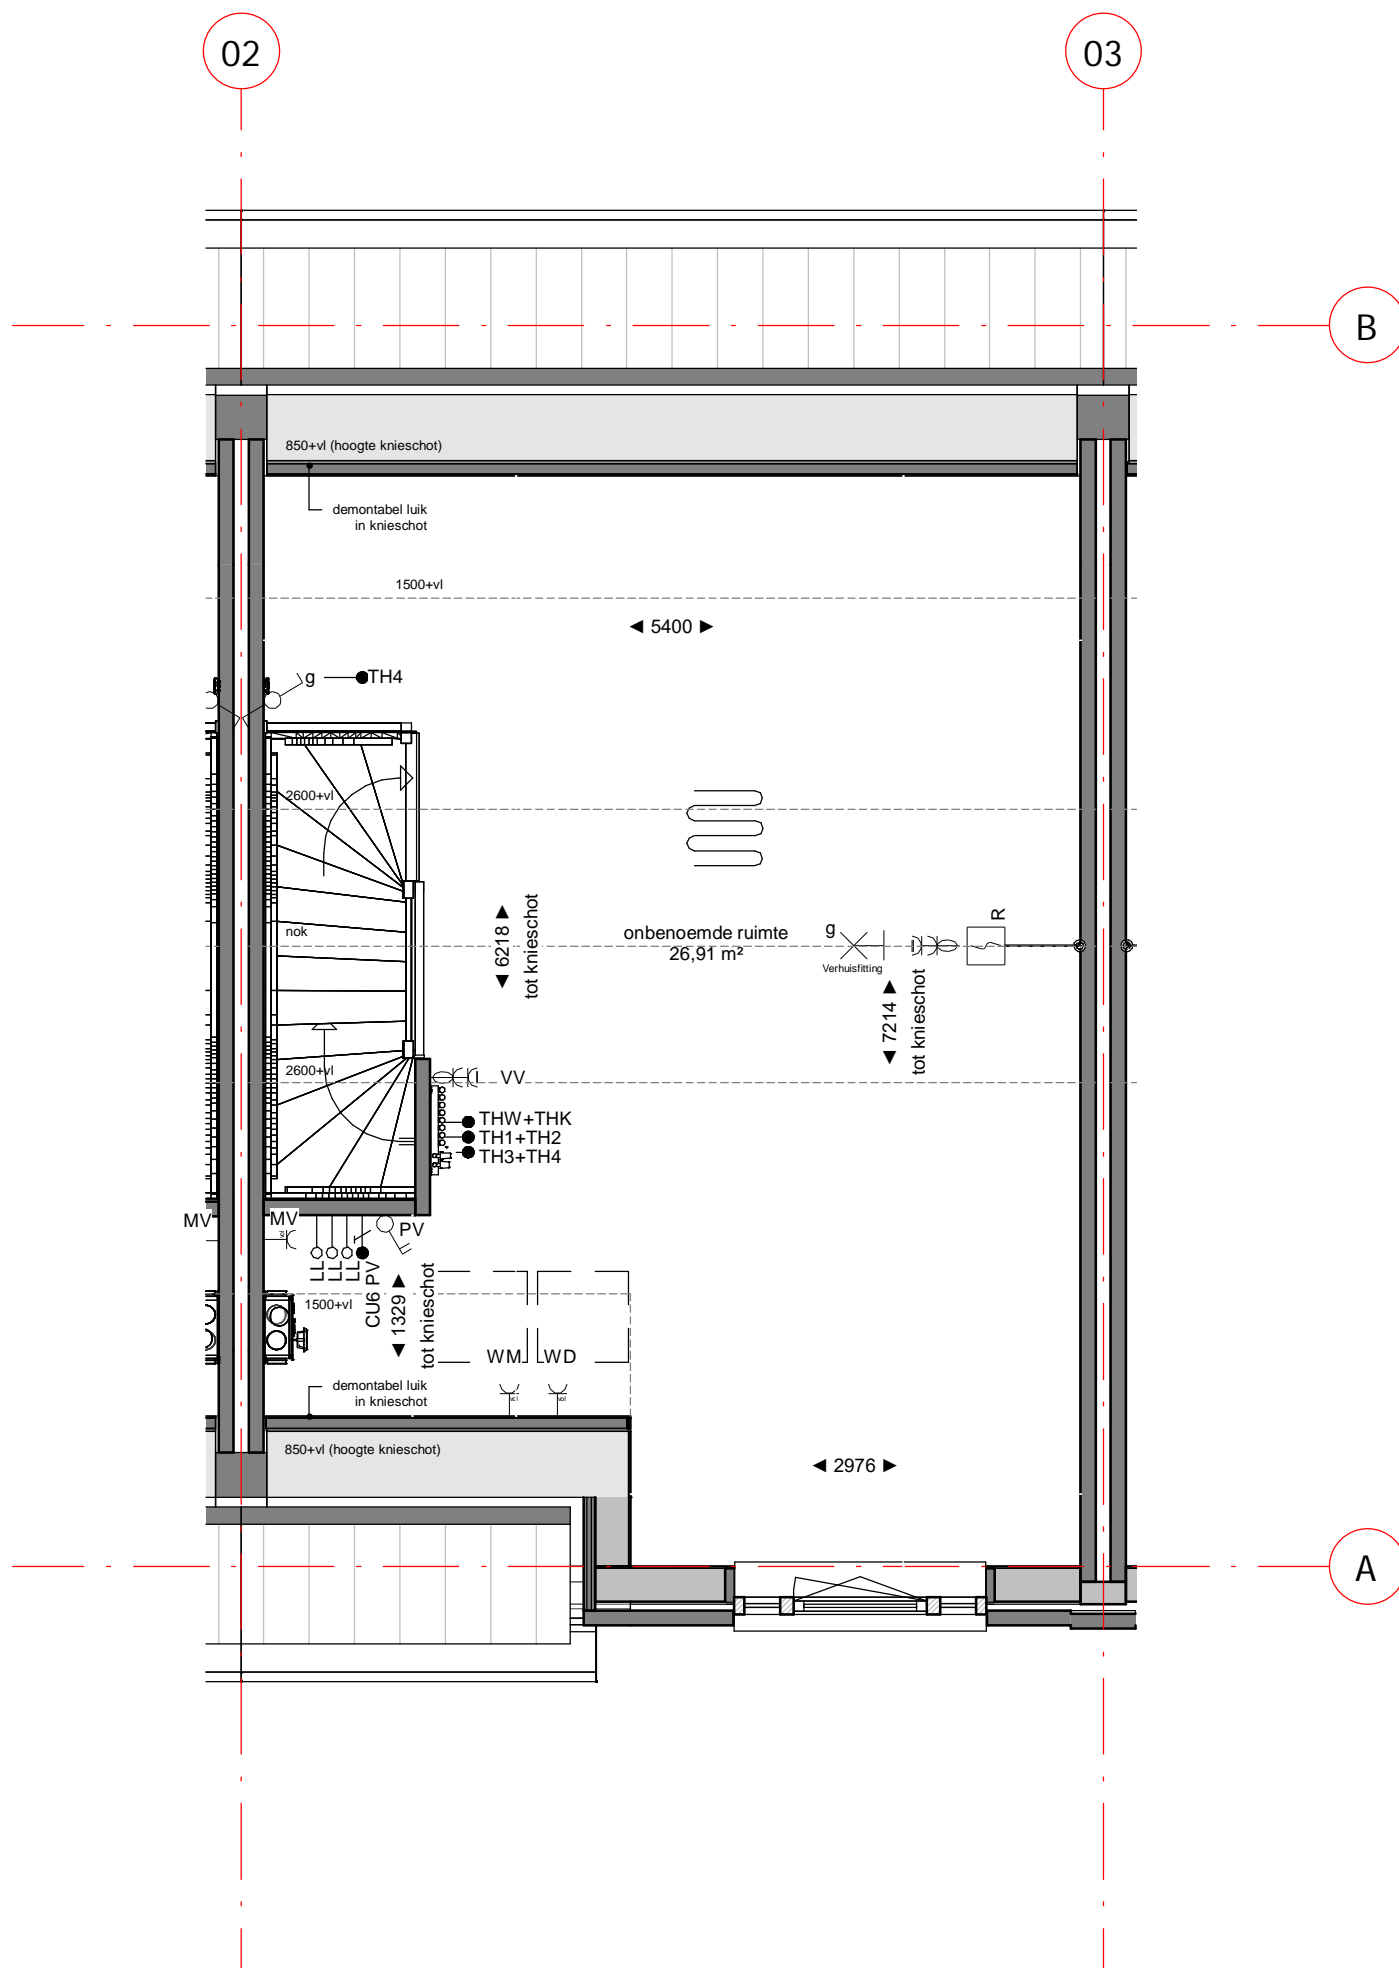

Dura Vermeer Bouw Zuid West BV
Rotterdam Airportplein 21
3045 AP Rotterdam
Postbus 1986
3000 BZ Rotterdam
Telefoon: (010) 280 85 00
E-mail: dvb-zw@duravermeer.nl

tek. nr	: VK-05-02	fase	: 3b Verkoop
gezien	: EV/DB	datum	: 11-10-2022
getekend	: AE/VT	gewijzigd	:
afmeting	: A3	wijzigingsnummer	:
project	: 83 woningen Zuiderhof fase 3		
onderdeel	: 2e verdieping bouwnummer 5 Blok 1		
		schaal	1:50
		status	DEFINITIEF
		projectnummer	4707