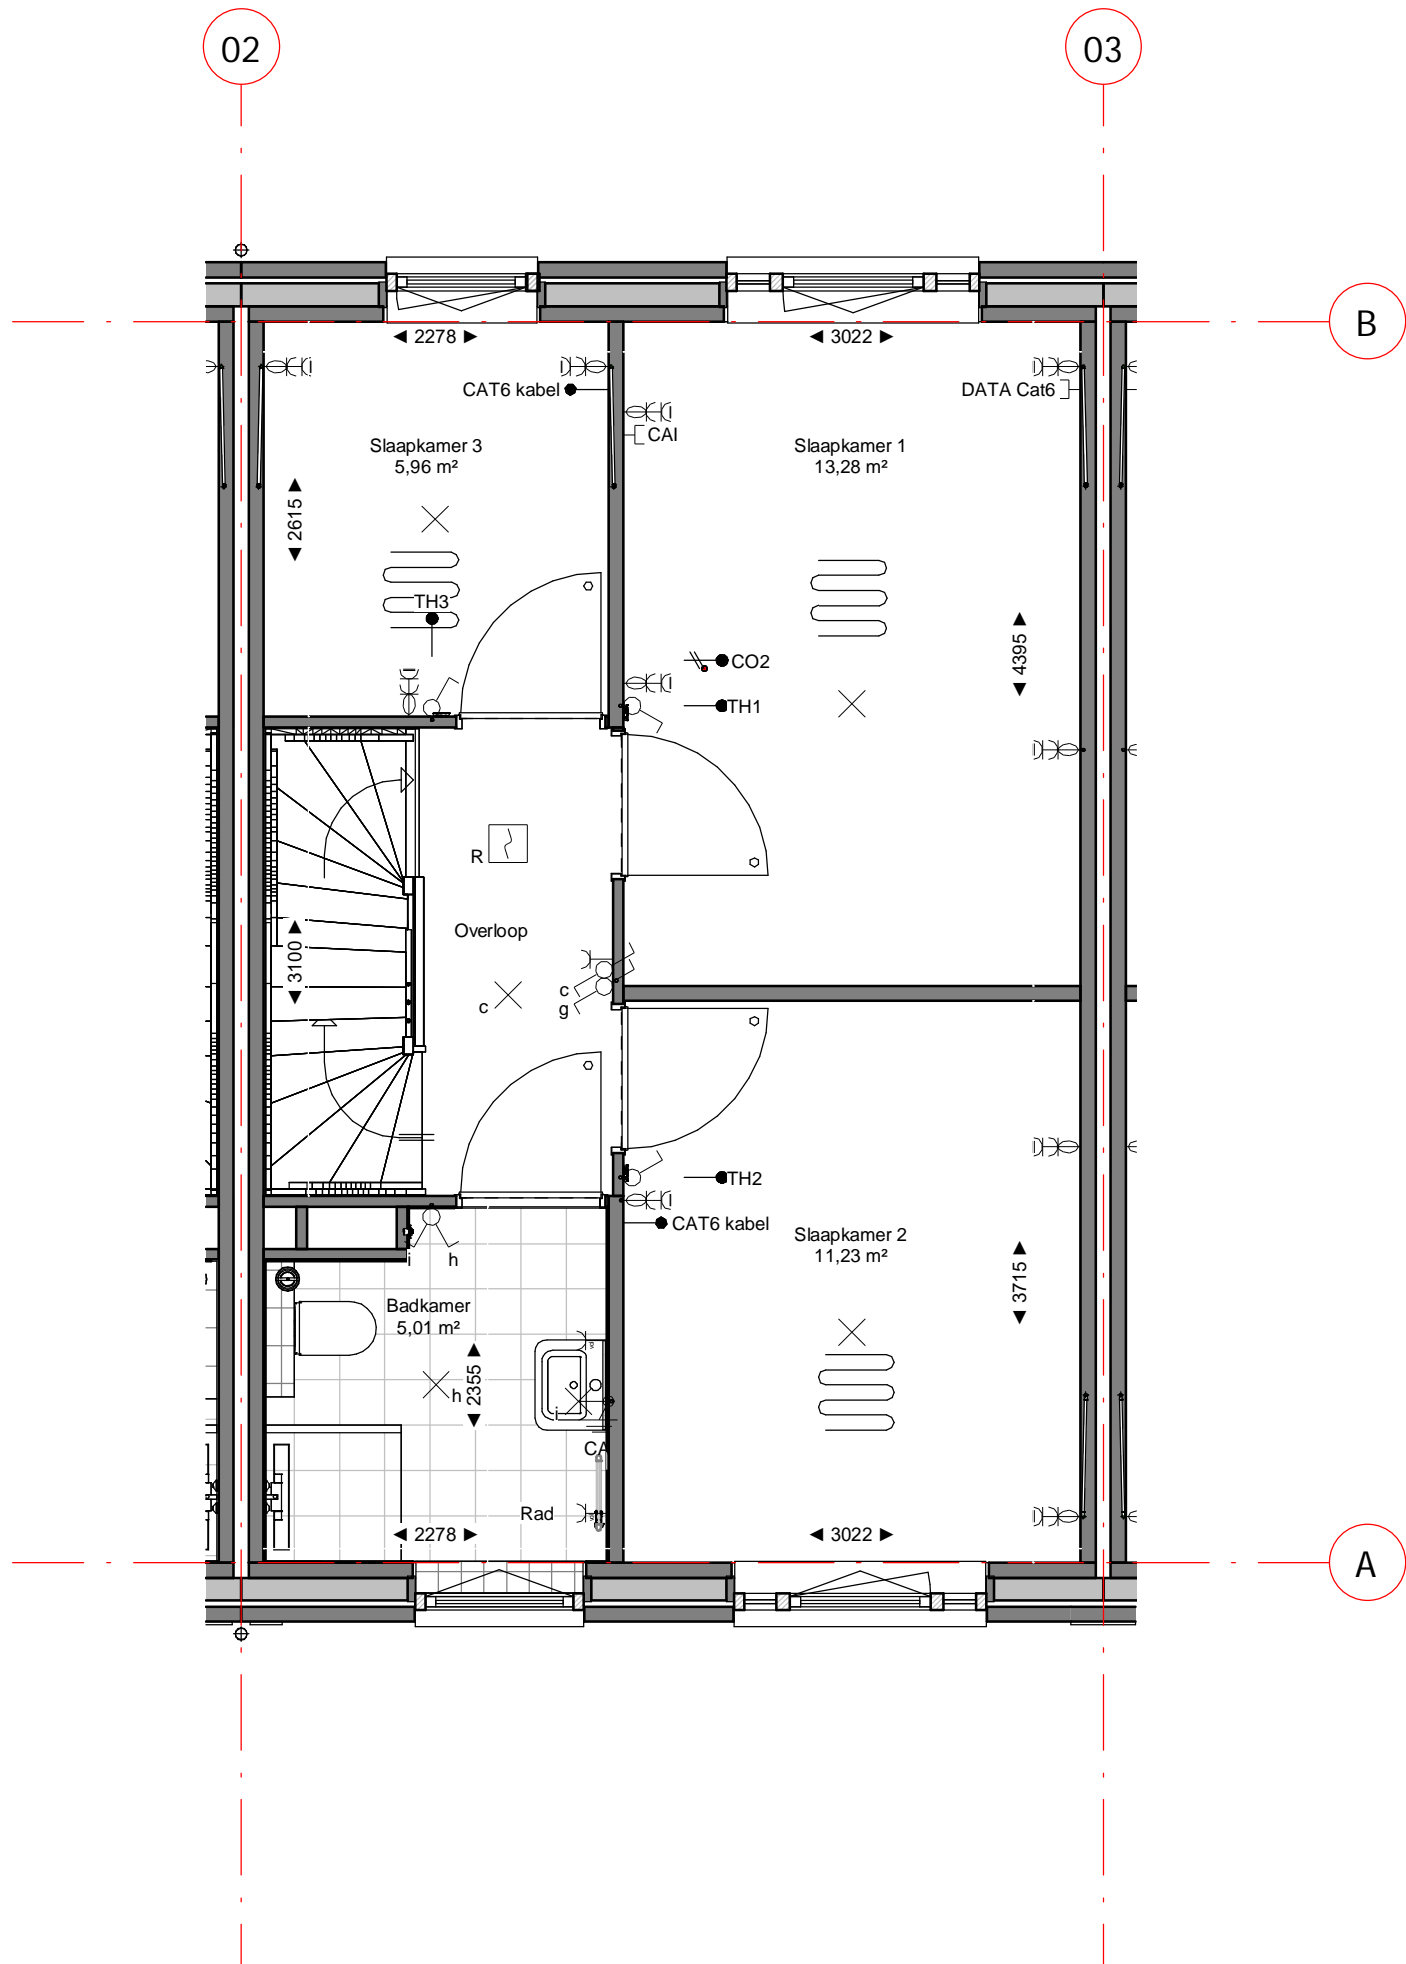

project : **83 woningen Zuiderhof fase 3**
 onderdeel: **Begane grond bouwnummer 5 Blok 1**

schaal
 1:50
 status
DEFINITIEF
 projectnummer
 4707

Dura Vermeer Bouw Zuid West BV
 Rotterdam Airportplein 21
 3045 AP Rotterdam
 Postbus 1986
 3000 BZ Rotterdam
 Telefoon: (010) 280 85 00
 E-mail: dvb-zw@duravermeer.nl

tek. nr	: VK-05-01	fase	: 3b Verkoop
gezien	: EV/DB	datum	: 11-10-2022
getekend	: AE/VT	gewijzigd	:
afmeting	: A3	wijzigingsnummer	:

project : **83 woningen Zuiderhof fase 3**
 onderdeel: **1e verdieping bouwnummer 5**
Blok 1