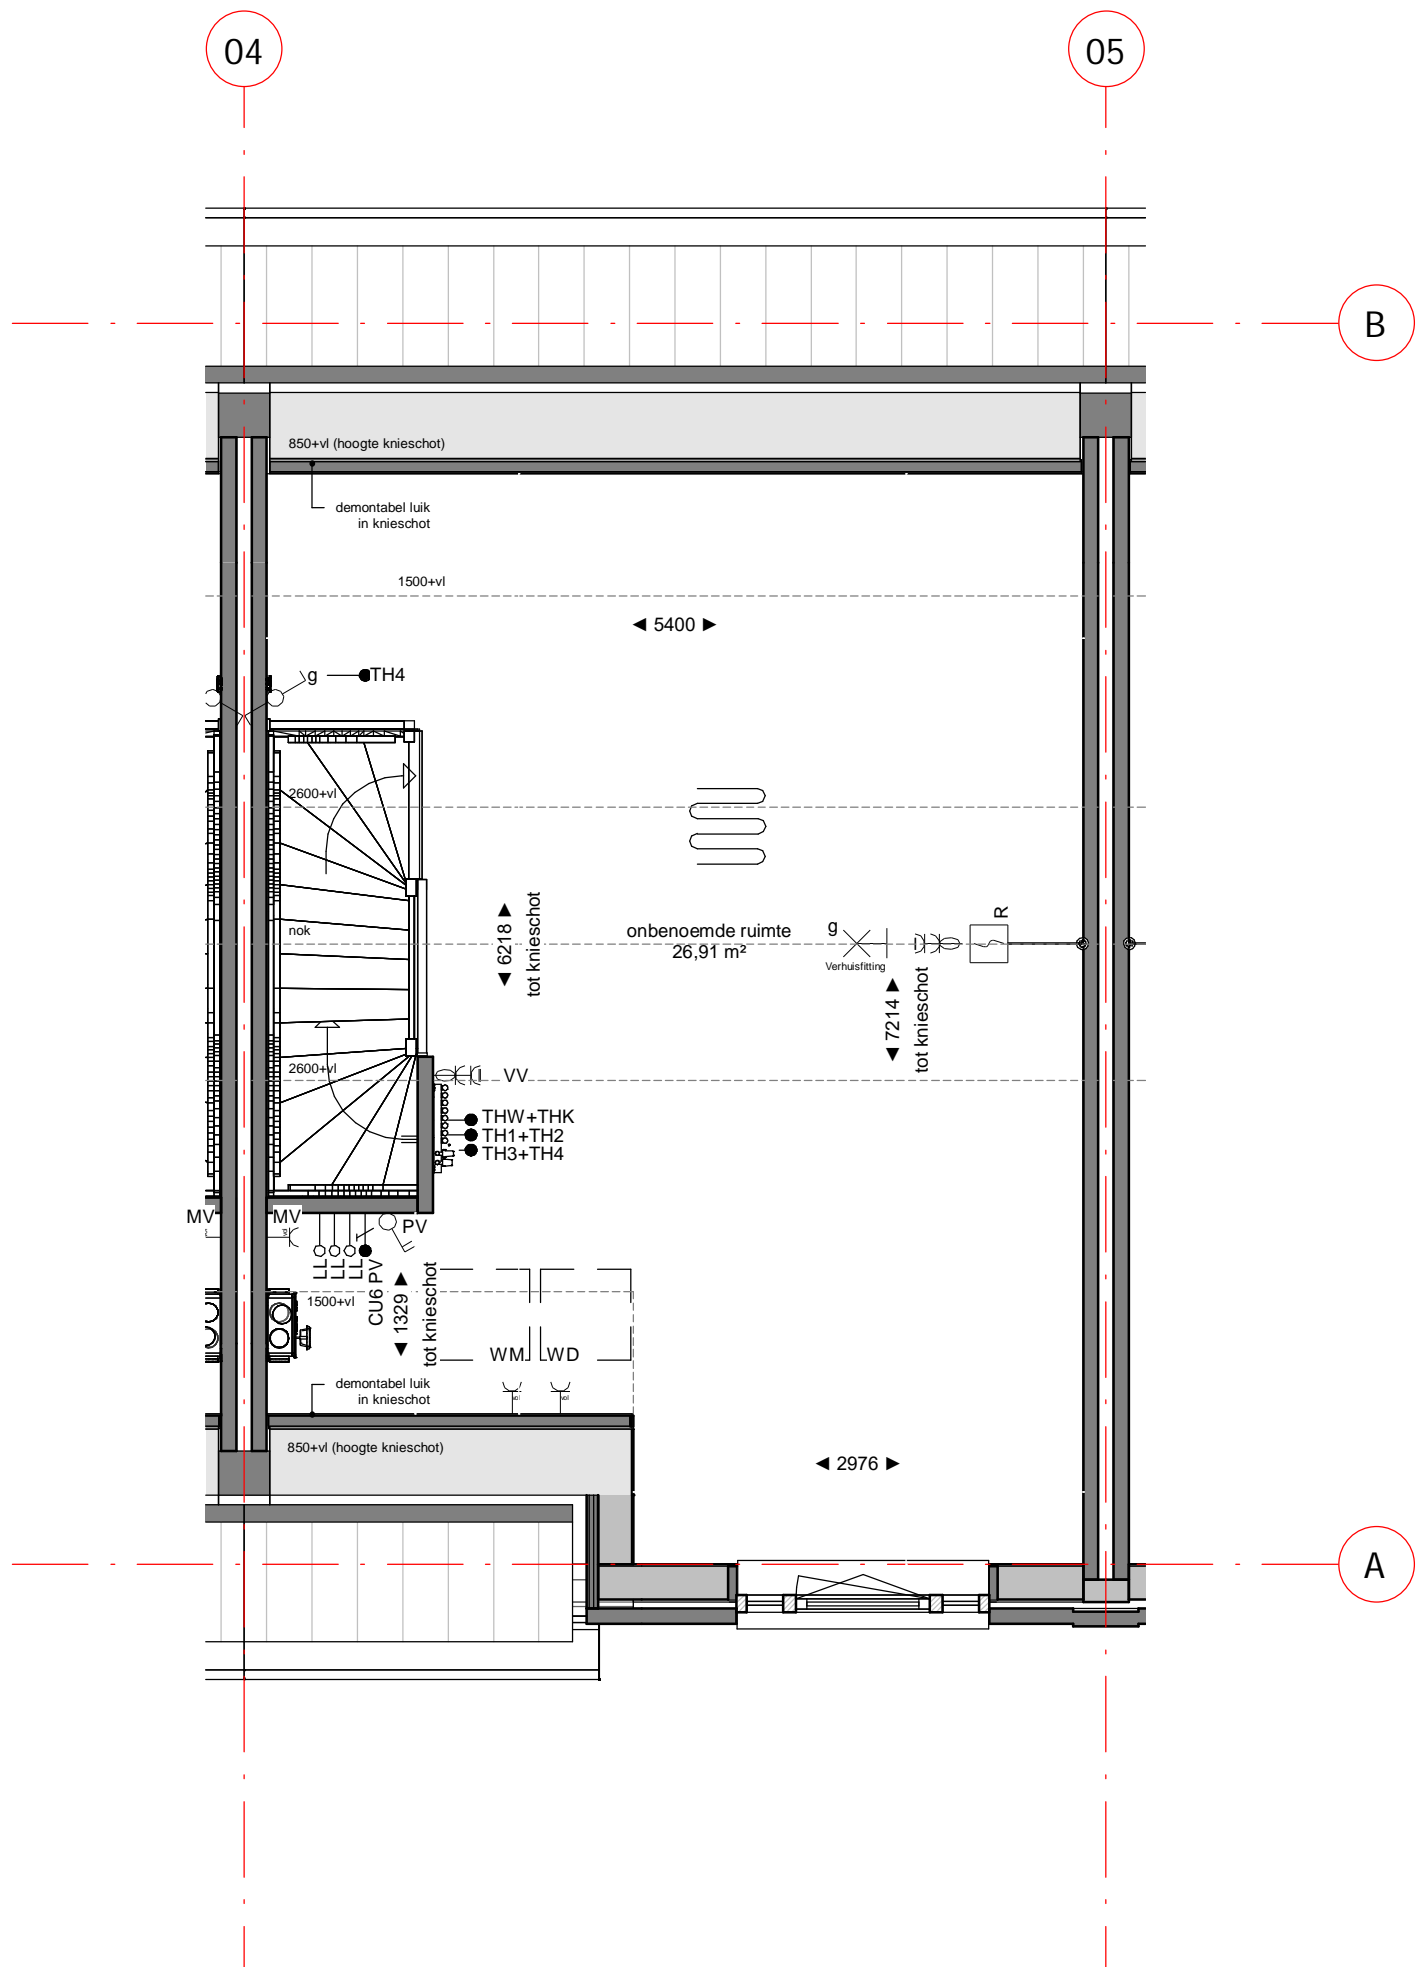

Dura Vermeer Bouw Zuid West BV
Rotterdam Airportplein 21
3045 AP Rotterdam
Postbus 1986
3000 BZ Rotterdam
Telefoon: (010) 280 85 00
E-mail: dvb-zw@duravermeer.nl

tek. nr	: VK-03-02	fase	: 3b Verkoop
gezien	: EV/DB	datum	: 11-10-2022
getekend	: AE/VT	gewijzigd	:
afmeting	: A3	wijzigingsnummer	:

project : **83 woningen Zuiderhof fase 3**
onderdeel: **2e verdieping bouwnummer 3**
Blok 1

schaal
1:50
status
DEFINITIEF
projectnummer
4707