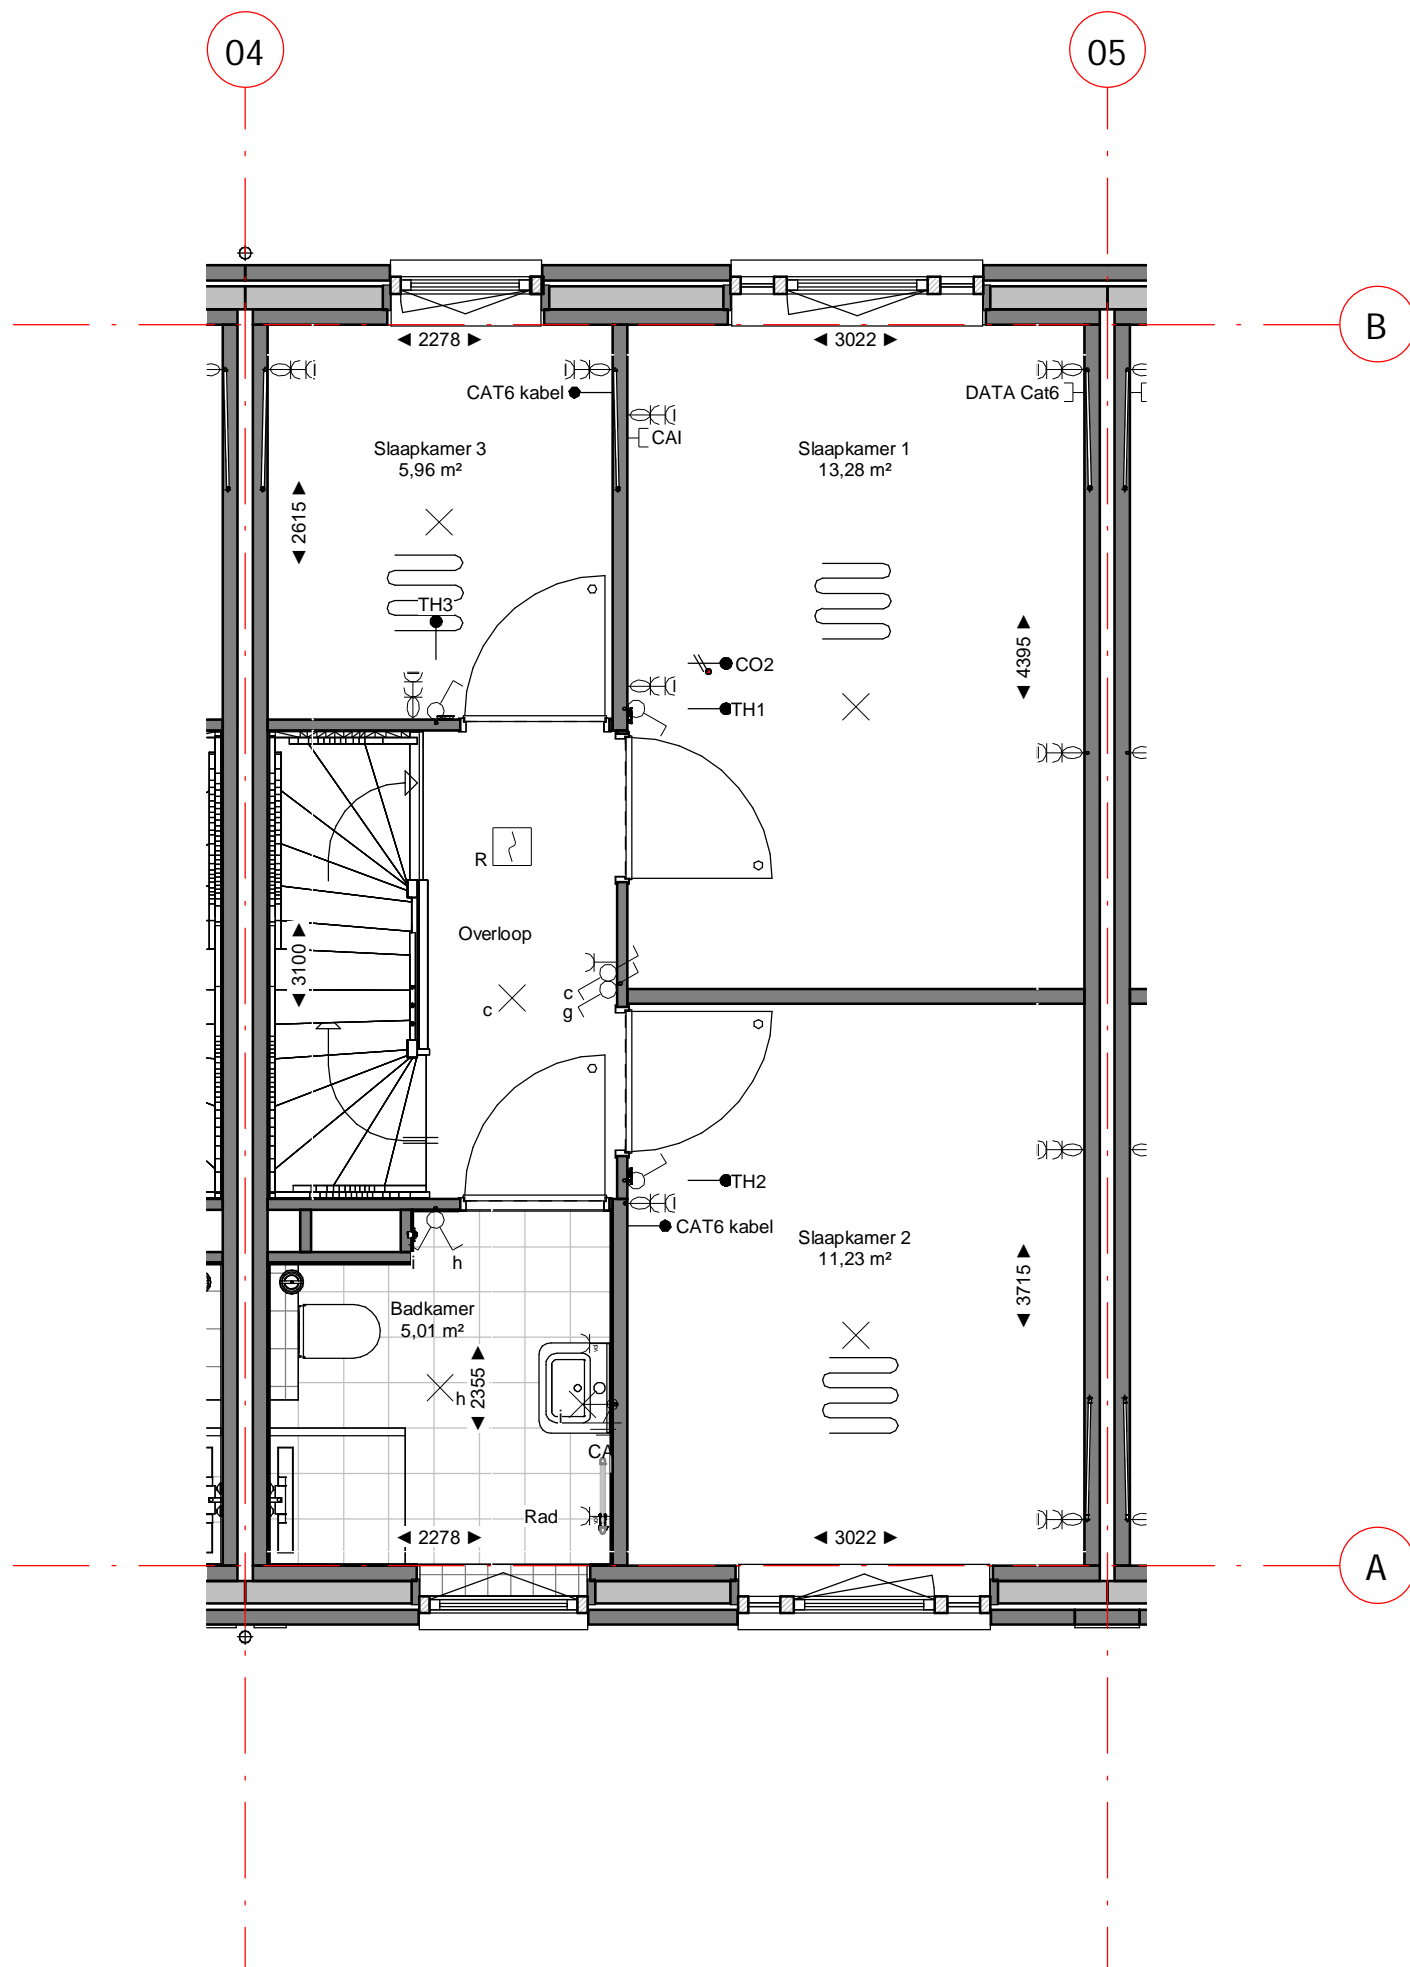

Dura Vermeer Bouw Zuid West BV
Rotterdam Airportplein 21
3045 AP Rotterdam
Postbus 1986
3000 BZ Rotterdam
Telefoon: (010) 280 85 00
E-mail: dvb-zw@duravermeer.nl

tek. nr	: VK-03-01	fase	: 3b Verkoop
gezien	: EV/DB	datum	: 11-10-2022
getekend	: AE/VT	gewijzigd	:
afmeting	: A3	wijzigingsnummer	:

project : **83 woningen Zuiderhof fase 3**
onderdeel: **1e verdieping bouwnummer 3**
Blok 1

schaal
1:50
status
DEFINITIEF
projectnummer
4707