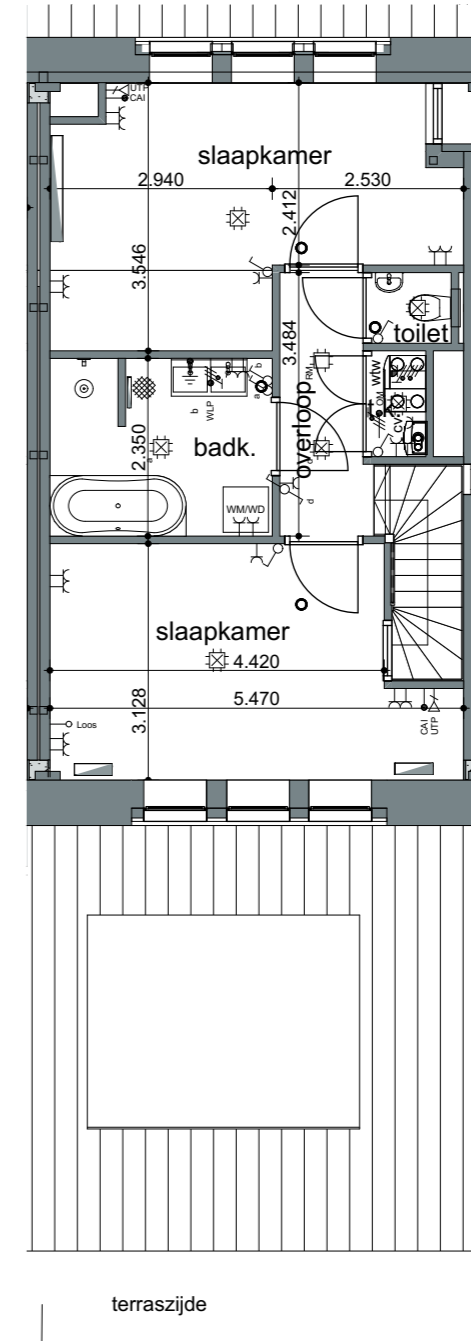

2e verdieping

3e verdieping

2e verdieping / 3e verdieping

**VERKOOPTEKENING**

**DISCLAIMER**

- Ondanks zorgvuldige bepaling, kan de maatvoering in de praktijk enigszins afwijken ten gevolge van de inbouw in een bestaande situatie.
- Opstelling van de keukens is indicatief en valt buiten levering van de aannemer.
- Kleine wijzigingen voorbehouden.
- Alle maten zijn 'circa' maten, aangegeven in millimeters.
- Elektra aansluitpunten, ventilatiepunten en rookmelders zijn indicatief aangegeven.

**HEMELS  
WONEN**

Project **Hemels Wonen**  
Baronielaan - Van Almondepad te Breda

Schaal 1:100

Datum 20-11-2020

VKT 14-1

**WONING 14**

gevel

**DISCLAIMER**

**WONING 14**