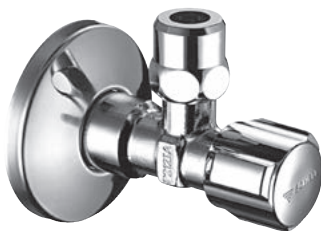

**Geberit iCon fontein m. kraangat links  
z. overloop**  
38x28x13.5cm | wit | 124836000 | artikel  
1026548

**Geberit iCon fontein m. kraangat rechts  
z. overloop**  
38x28x13.5cm | wit | 124736000 | artikel  
1026541

**Plieger plugbekersifon m. muurbuis**  
5/4" | m. rozet | chroom | artikel 0500054

**Grohe Universal toiletkraan m. hoge C  
uitloop**  
chroom | 20201000 | artikel 0437366

**Schell Comfort hoekstopkraan m. rozet  
m. comfort greep**  
1/2"x10mm | m. zelfdichtend  
schroefdraad-kiwa NF keuring | chroom |  
049170695 | artikel 0440310

# Badkamer Toiletcombinatie

**Geberit iCon wandclosetpack Rimfree  
incl. softclose zitting**  
36.6x49cm | wit | 500814001 | artikel  
1196043

**Geberit Sigma 30 bedieningsplaat  
Sigma 30 DF frontbediend**  
24.6x16.4cm | t.b.v. Sigma  
inbouwreservoir 8 en 12cm | wit/glans  
verchr./wit | 115883KJ1 | artikel 0700484