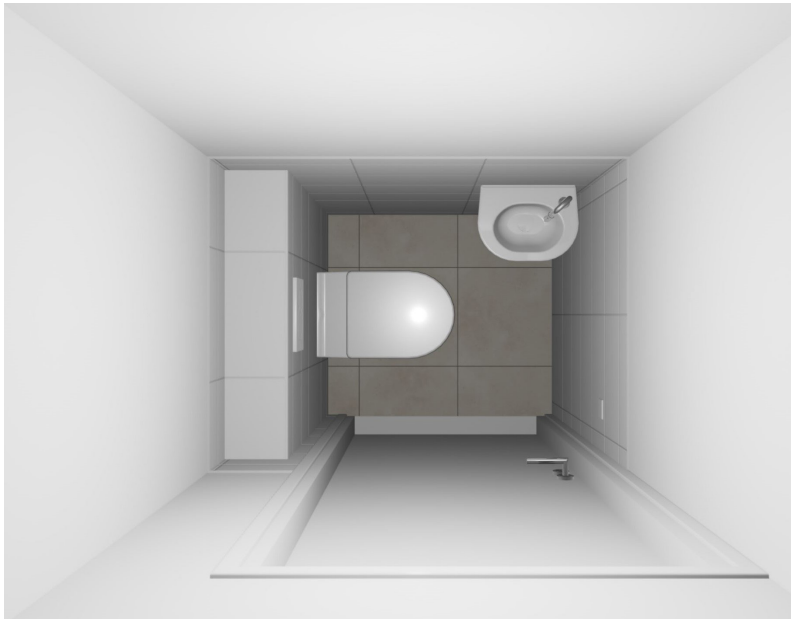

Toilet bg en badkamer type L

BNR 1-3-5-10-12-17-19-21-23-25-30-32-35-37-39