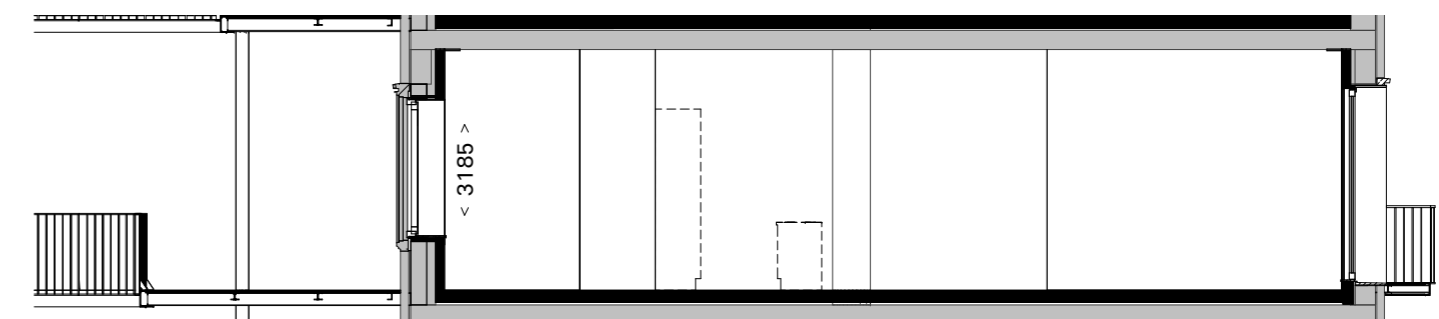

PLATTEGROND 1:50

DOORSNEDE TPV BADKAMER 1:100

DOORSNEDE TPV WOONKAMER 1:100

POST BREDA
PK76 B.V.

SCHAAL: 1:50 / 1:100

DATUM: 17.07.2024

VERKOOPTEKENING
TYPE B06 (bnr. B.2.06)

de generaal