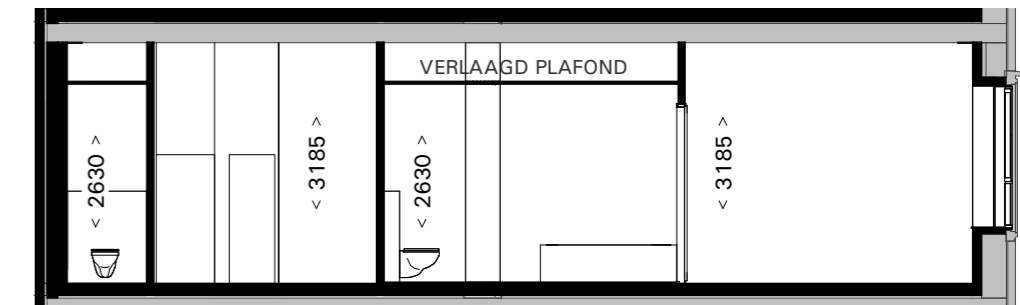

PLATTEGROND 1:50

DOORSNEDE TPV BADKAMER 1:100

DOORSNEDE TPV WOONKAMER 1:100

POST BREDA
PK76 B.V.

SCHAAL: 1:50 / 1:100

DATUM: 17.07.2024

VERKOOPTEKENING
TYPE B06 (bnr. B.2.06)

de generaal