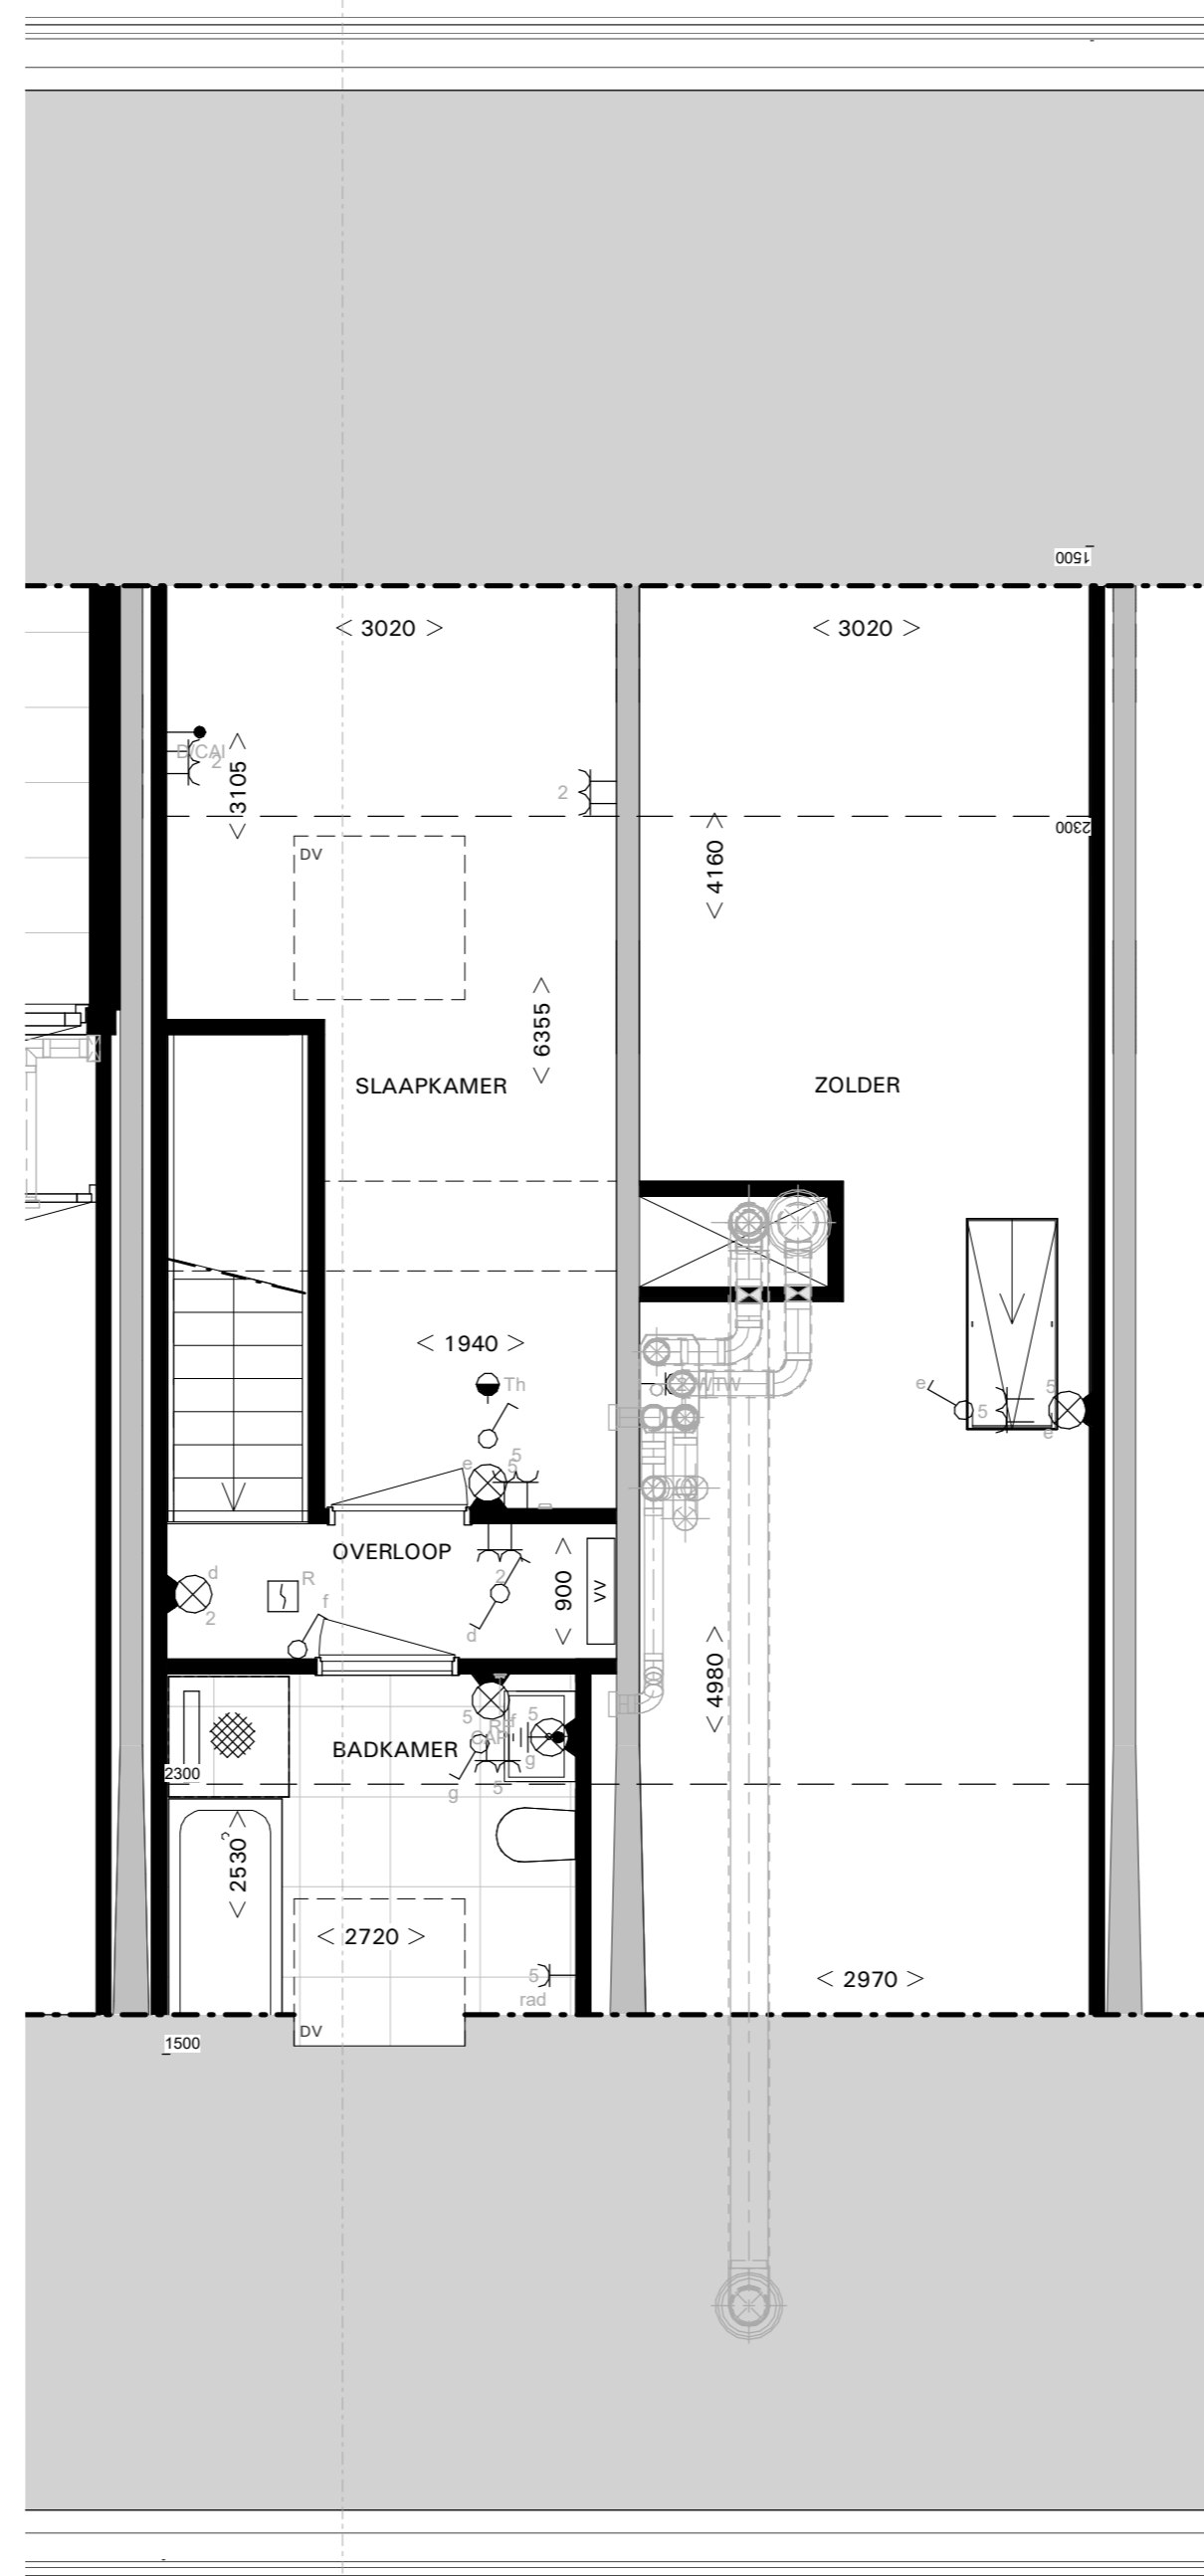

A

3e VERDIEPING 1:50

A

4e VERDIEPING 1:50

DOORSNEDE A 1:100

POST BREDA
PK76 B.V.

SCHAAL: 1:50 / 1:100

DATUM: 20.01.2025

VERKOOPTEKENING
TYPE B18 (bnr. B.3.04)

de generaal

VK.237