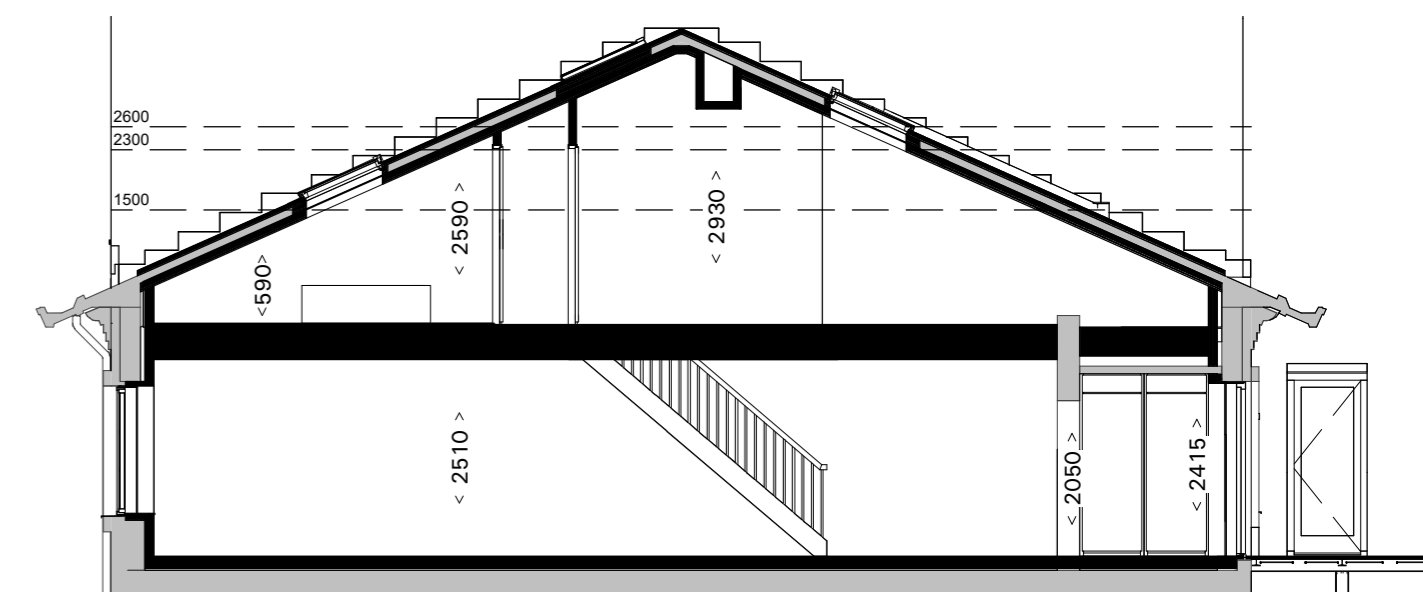

A

3e VERDIEPING 1:50

A

4e VERDIEPING 1:50

DOORSNEDE A 1:100

POST BREDA
PK76 B.V.

SCHAAL: 1:50 / 1:100

DATUM: 20.01.2025

VERKOOPTEKENING
TYPE B18 (bnr. B.3.04)

de generaal

VK.237