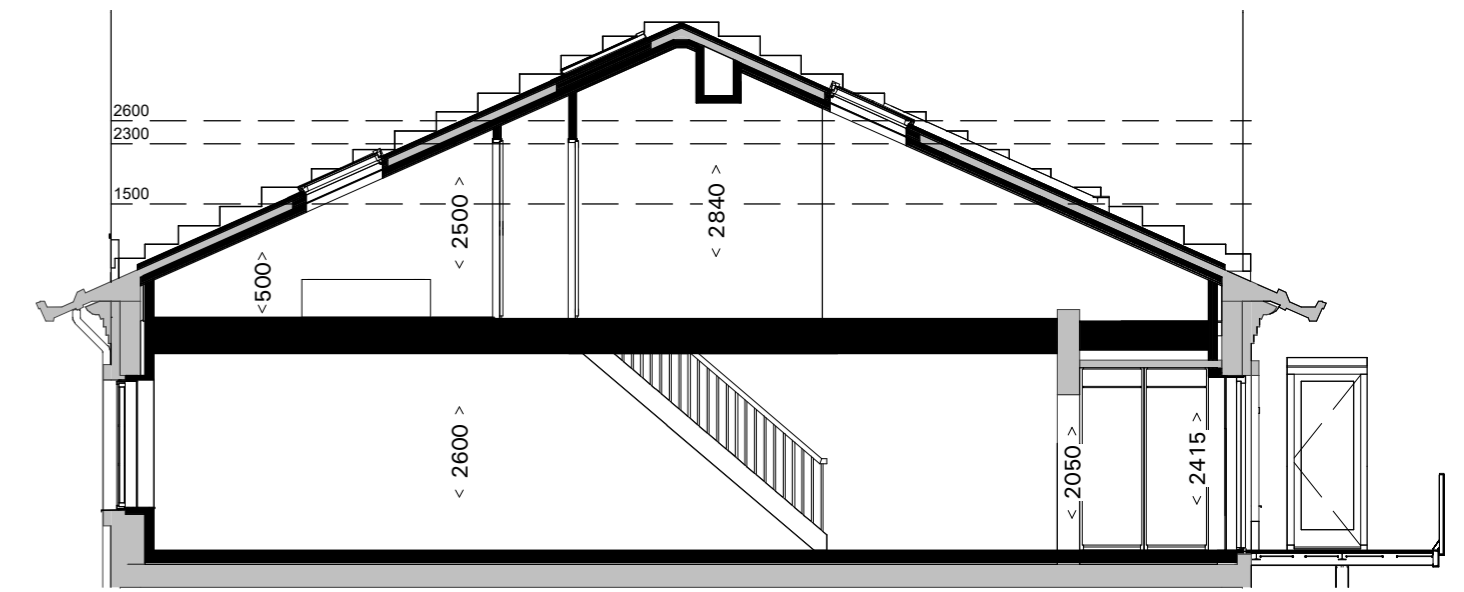

A

3e VERDIEPING 1:50

A

4e VERDIEPING 1:50

DOORSNEDE A 1:100

POST BREDA
PK76 B.V.

SCHAAL: 1:50 / 1:100

DATUM: 17.07.2024

VERKOOPTEKENING
TYPE B18 (bnr. B.3.04)

de generaal

VK.237