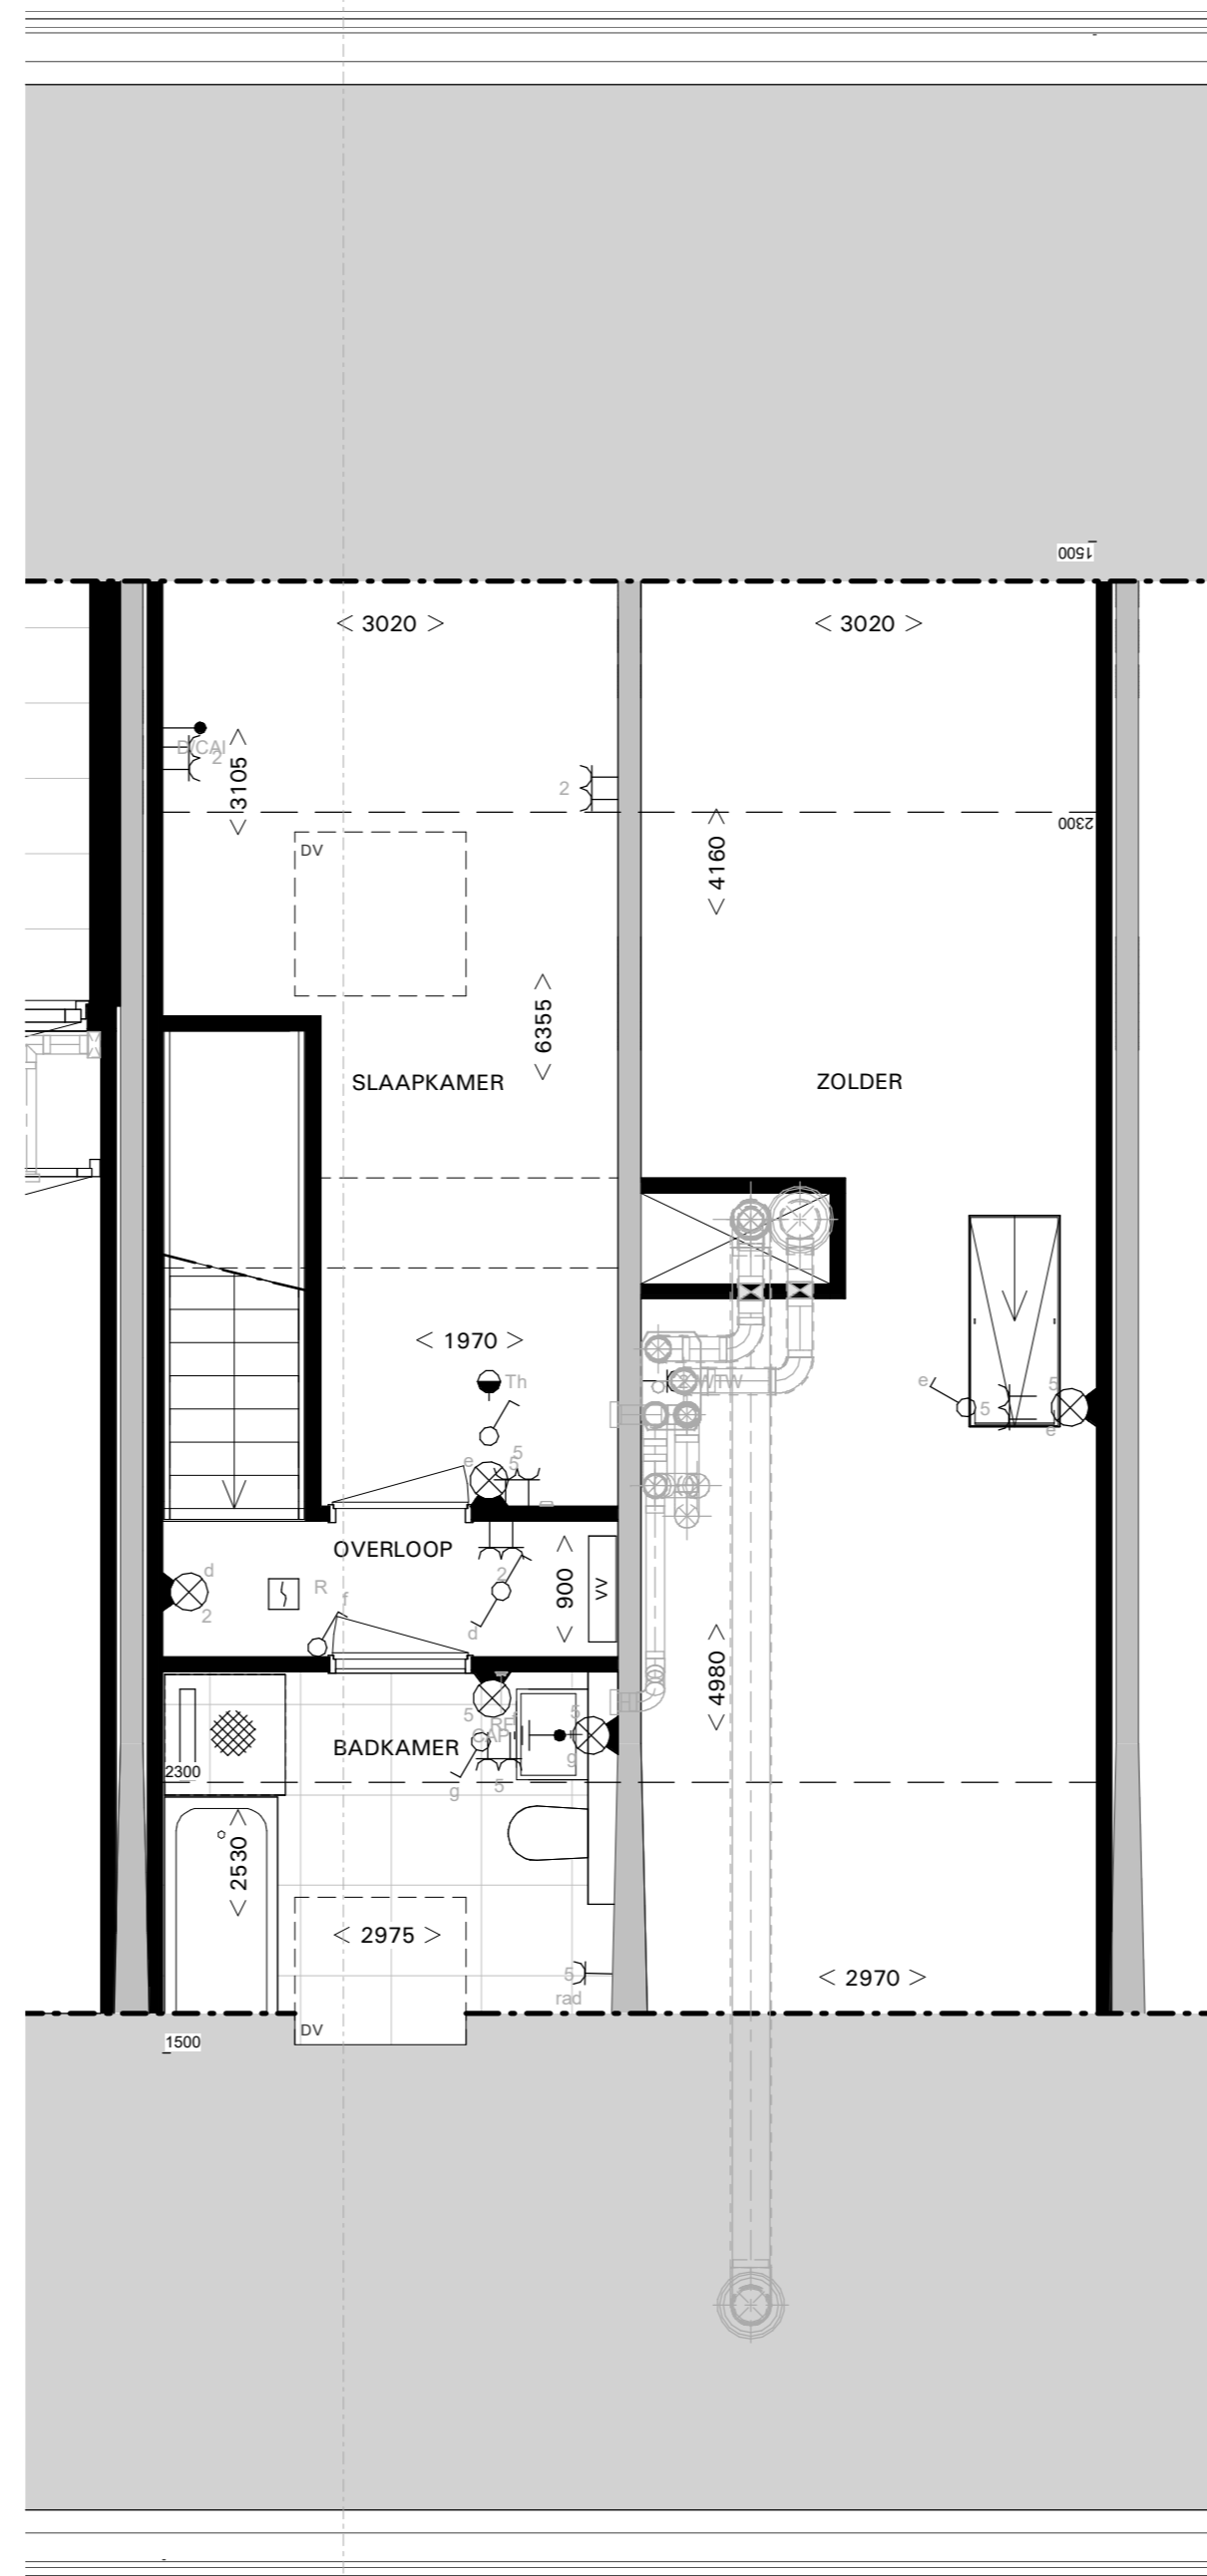

A

3e VERDIEPING 1:50

A

4e VERDIEPING 1:50

DOORSNEDE A 1:100

POST BREDA
PK76 B.V.

SCHAAL: 1:50 / 1:100

DATUM: 17.07.2024

VERKOOPTEKENING
TYPE B18 (bnr. B.3.04)

de generaal

VK.237