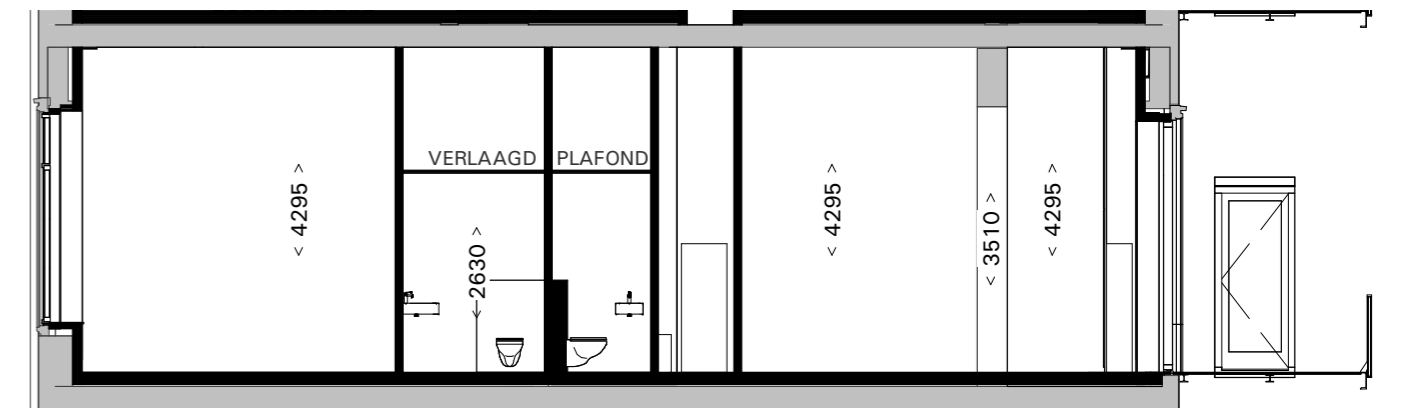

PLATTEGROND WOONLAAG 1:50

PLATTEGROND OPTIE ENTRESOL 1:50

DOORSNEDE 1:100

DOORSNEDE MET OPTIE ENTRESOL 1:100

POST BREDA
PK76 B.V.

SCHAAL: 1:50 / 1:100

DATUM: 17.07.2024

VERKOOPTEKENING
TYPE B02' (bnr. B.2.01)