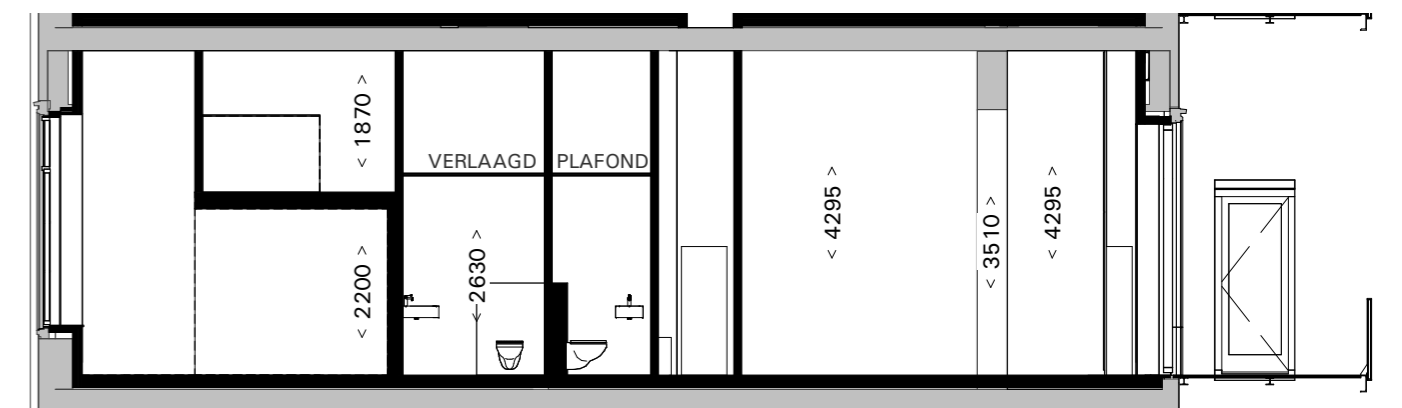

PLATTEGROND WOONLAAG 1:50

PLATTEGROND OPTIE ENTRESOL 1:50

DOORSNEDE 1:100

DOORSNEDE MET OPTIE ENTRESOL 1:100

POST BREDA
PK76 B.V.

SCHAAL: 1:50 / 1:100

DATUM: 17.07.2024

VERKOOPTEKENING
TYPE B02' (bnr. B.2.01)