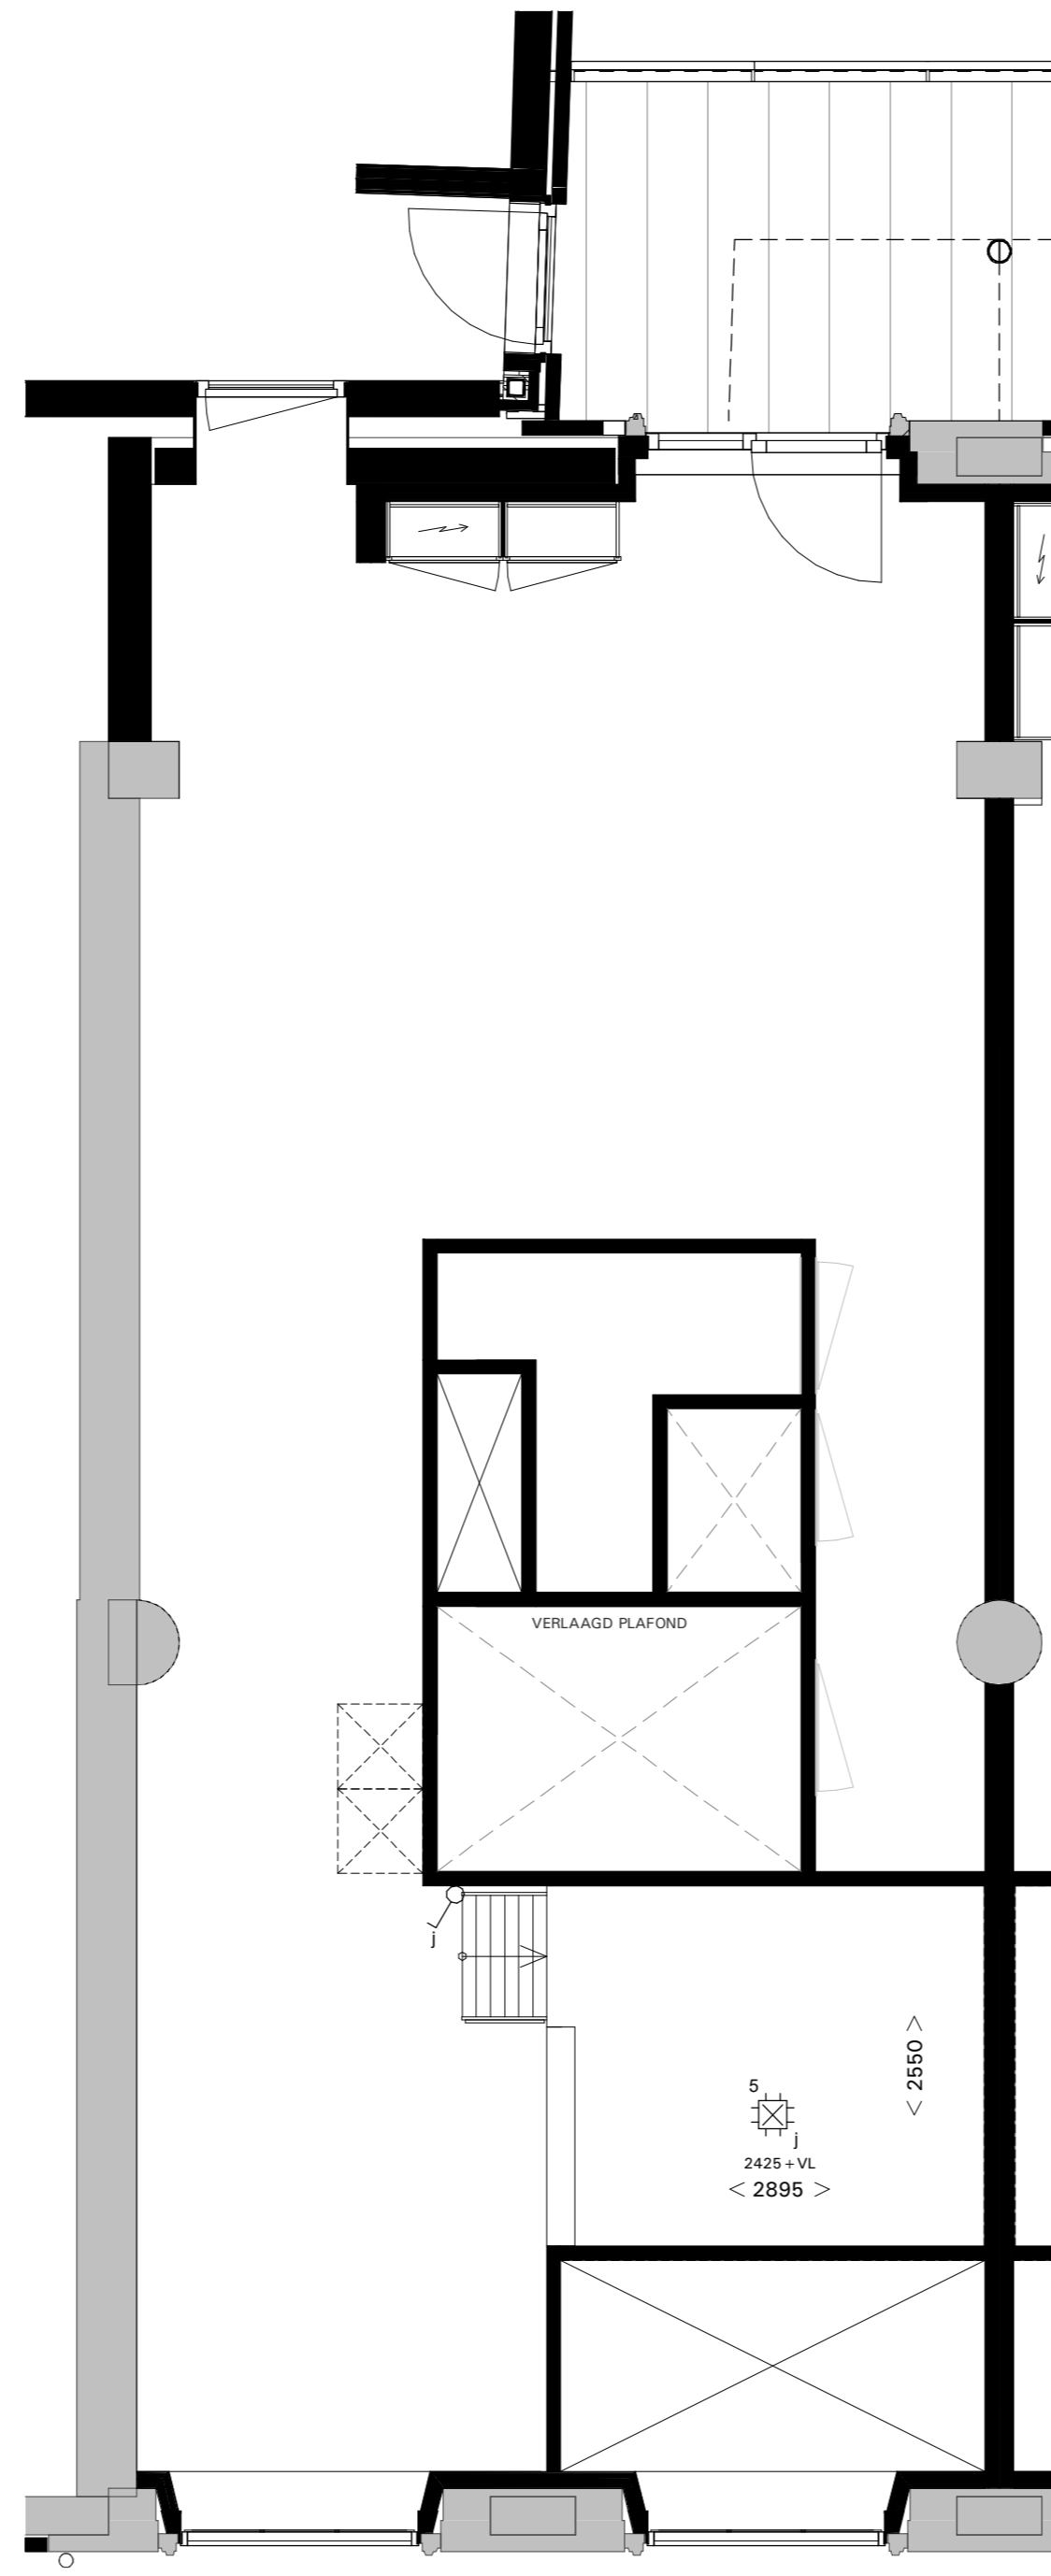

PLATTEGROND WOONLAAG 1:50

PLATTEGROND OPTIE ENTRESOL 1:50

DOORSNEDE 1:100

DOORSNEDE MET OPTIE ENTRESOL 1:100

POST BREDA
PK76 B.V.

SCHAAL: 1:50 / 1:100

DATUM: 17.07.2024

VERKOOPTEKENING
TYPE B02' (bnr. B.2.01)

de generaal

VK.221a