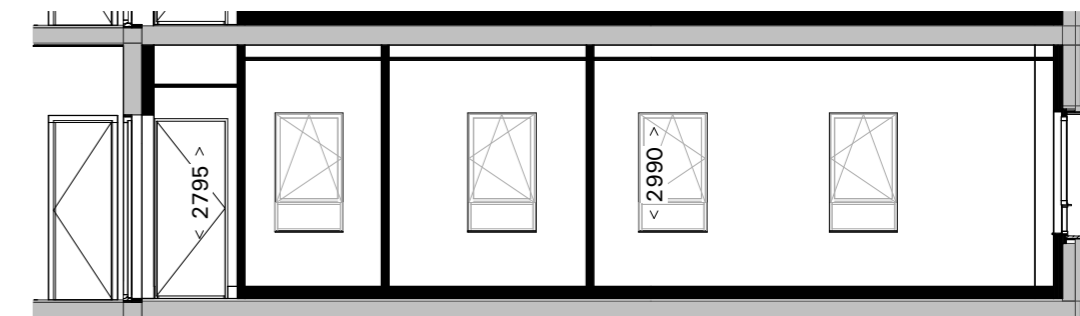

PLATTEGROND 1:50

LANGSDOORSNEDE 1:100

DWARSDOORSNEDE 1:100

POST BREDA
PK76 B.V.

SCHAAL: 1:50 / 1:100

DATUM: 17.07.2024

VERKOOPTKENING
TYPE B10 (bnr. B.1.10)

de generaal