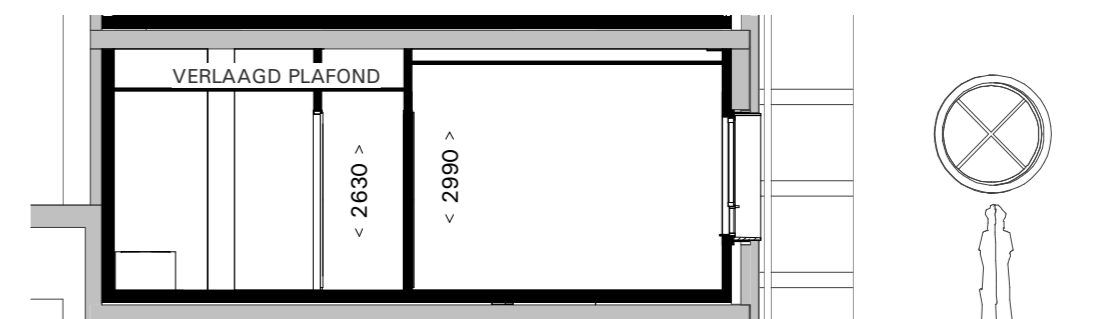

PLATTEGROND 1:50

LANGSDOORSNEDE 1:100

DWARSDOORSNEDE 1:100

POST BREDA
PK76 B.V.

SCHAAL: 1:50 / 1:100

DATUM: 17.07.2024

VERKOOPTKENING
TYPE B10 (bnr. B.1.10)

de generaal