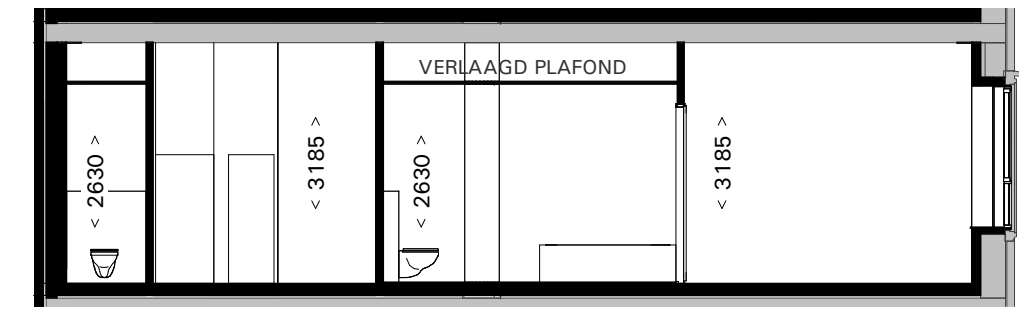

PLATTEGROND 1:50

DOORSNEDE TPV BADKAMER 1:100

DOORSNEDE TPV WOONKAMER 1:100

POST BREDA  
PK76 B.V.

SCHAAL: 1:50 / 1:100

DATUM: 20.11.2024

VERKOOPTEKENING  
TYPE B06 (bnr. B.2.06)

de generaal