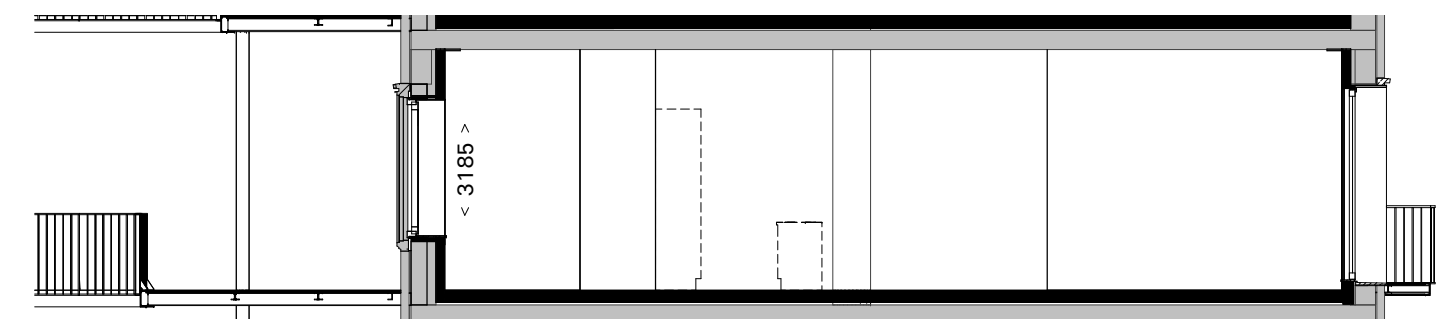

PLATTEGROND 1:50

DOORSNEDE TPV BADKAMER 1:100

DOORSNEDE TPV WOONKAMER 1:100

POST BREDA  
PK76 B.V.

SCHAAL: 1:50 / 1:100

DATUM: 20.11.2024

VERKOOPTEKENING  
TYPE B06 (bnr. B.2.06)

de generaal