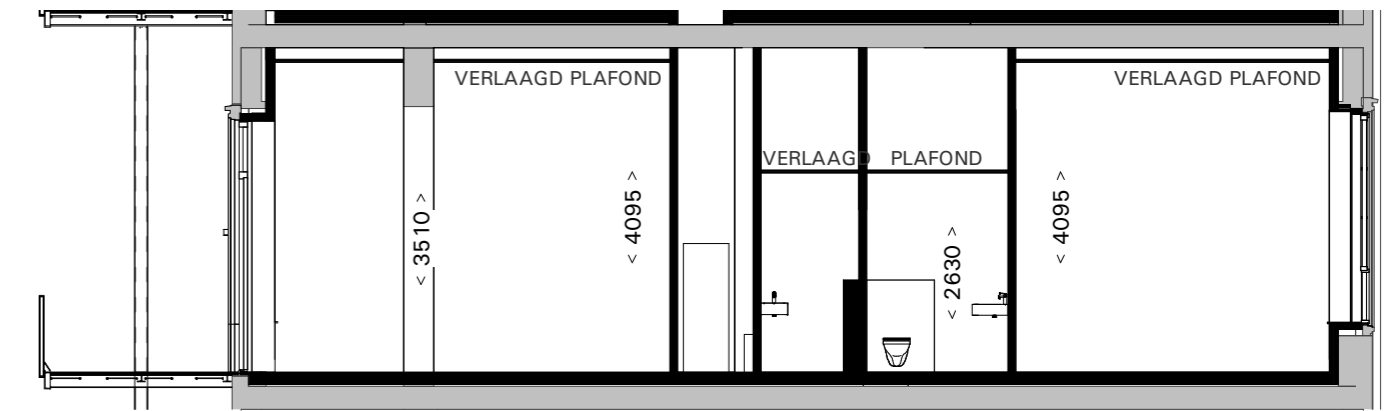

PLATTEGROND WOONLAAG 1:50

DOORSNEDE 1:100

POST BREDA
PK76 B.V.

SCHAAL: 1:50 / 1:100

DATUM: 23.01.2025

VERKOOPTEKENING
TYPE B03 (bnr. B.2.02)

de generaal

VK.222a