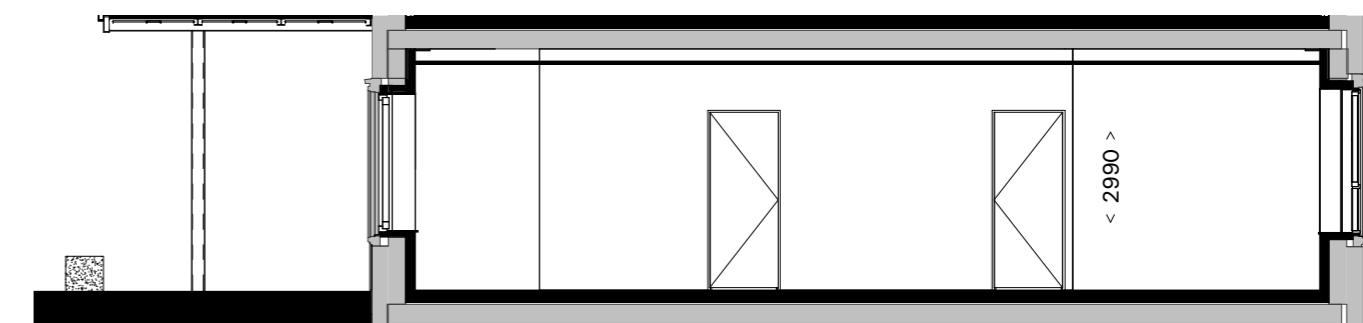

PLATTEGROND 1:50

DOORSNEDE TPV BADKAMER 1:100

DOORSNEDE TPV WOONKAMER 1:100

POST BREDA
PK76 B.V.

SCHAAL: 1:50 / 1:100

DATUM: 17.07.2024

VERKOOPTEKENING
TYPE B08 (bnr. B.1.08)

de generaal