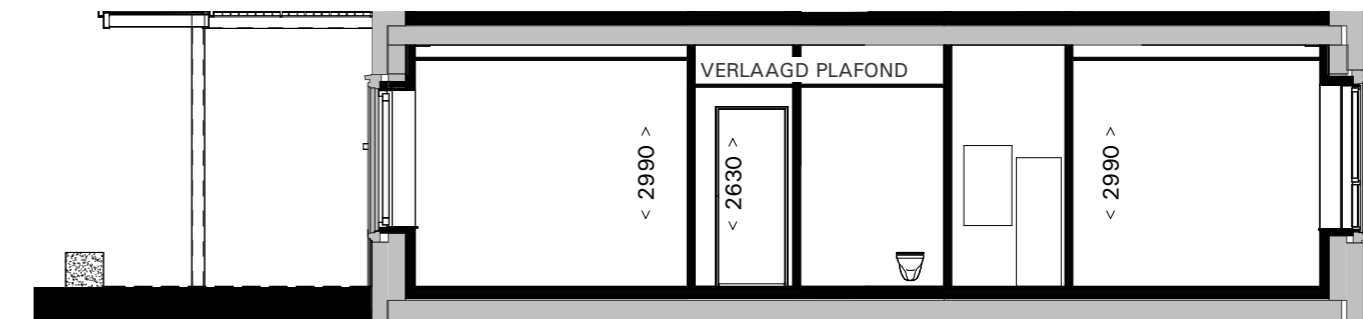

PLATTEGROND 1:50

DOORSNEDE TPV BADKAMER 1:100

DOORSNEDE TPV WOONKAMER 1:100

POST BREDA
PK76 B.V.

SCHAAL: 1:50 / 1:100

DATUM: 17.07.2024

VERKOOPTEKENING
TYPE B08 (bnr. B.1.08)

de generaal