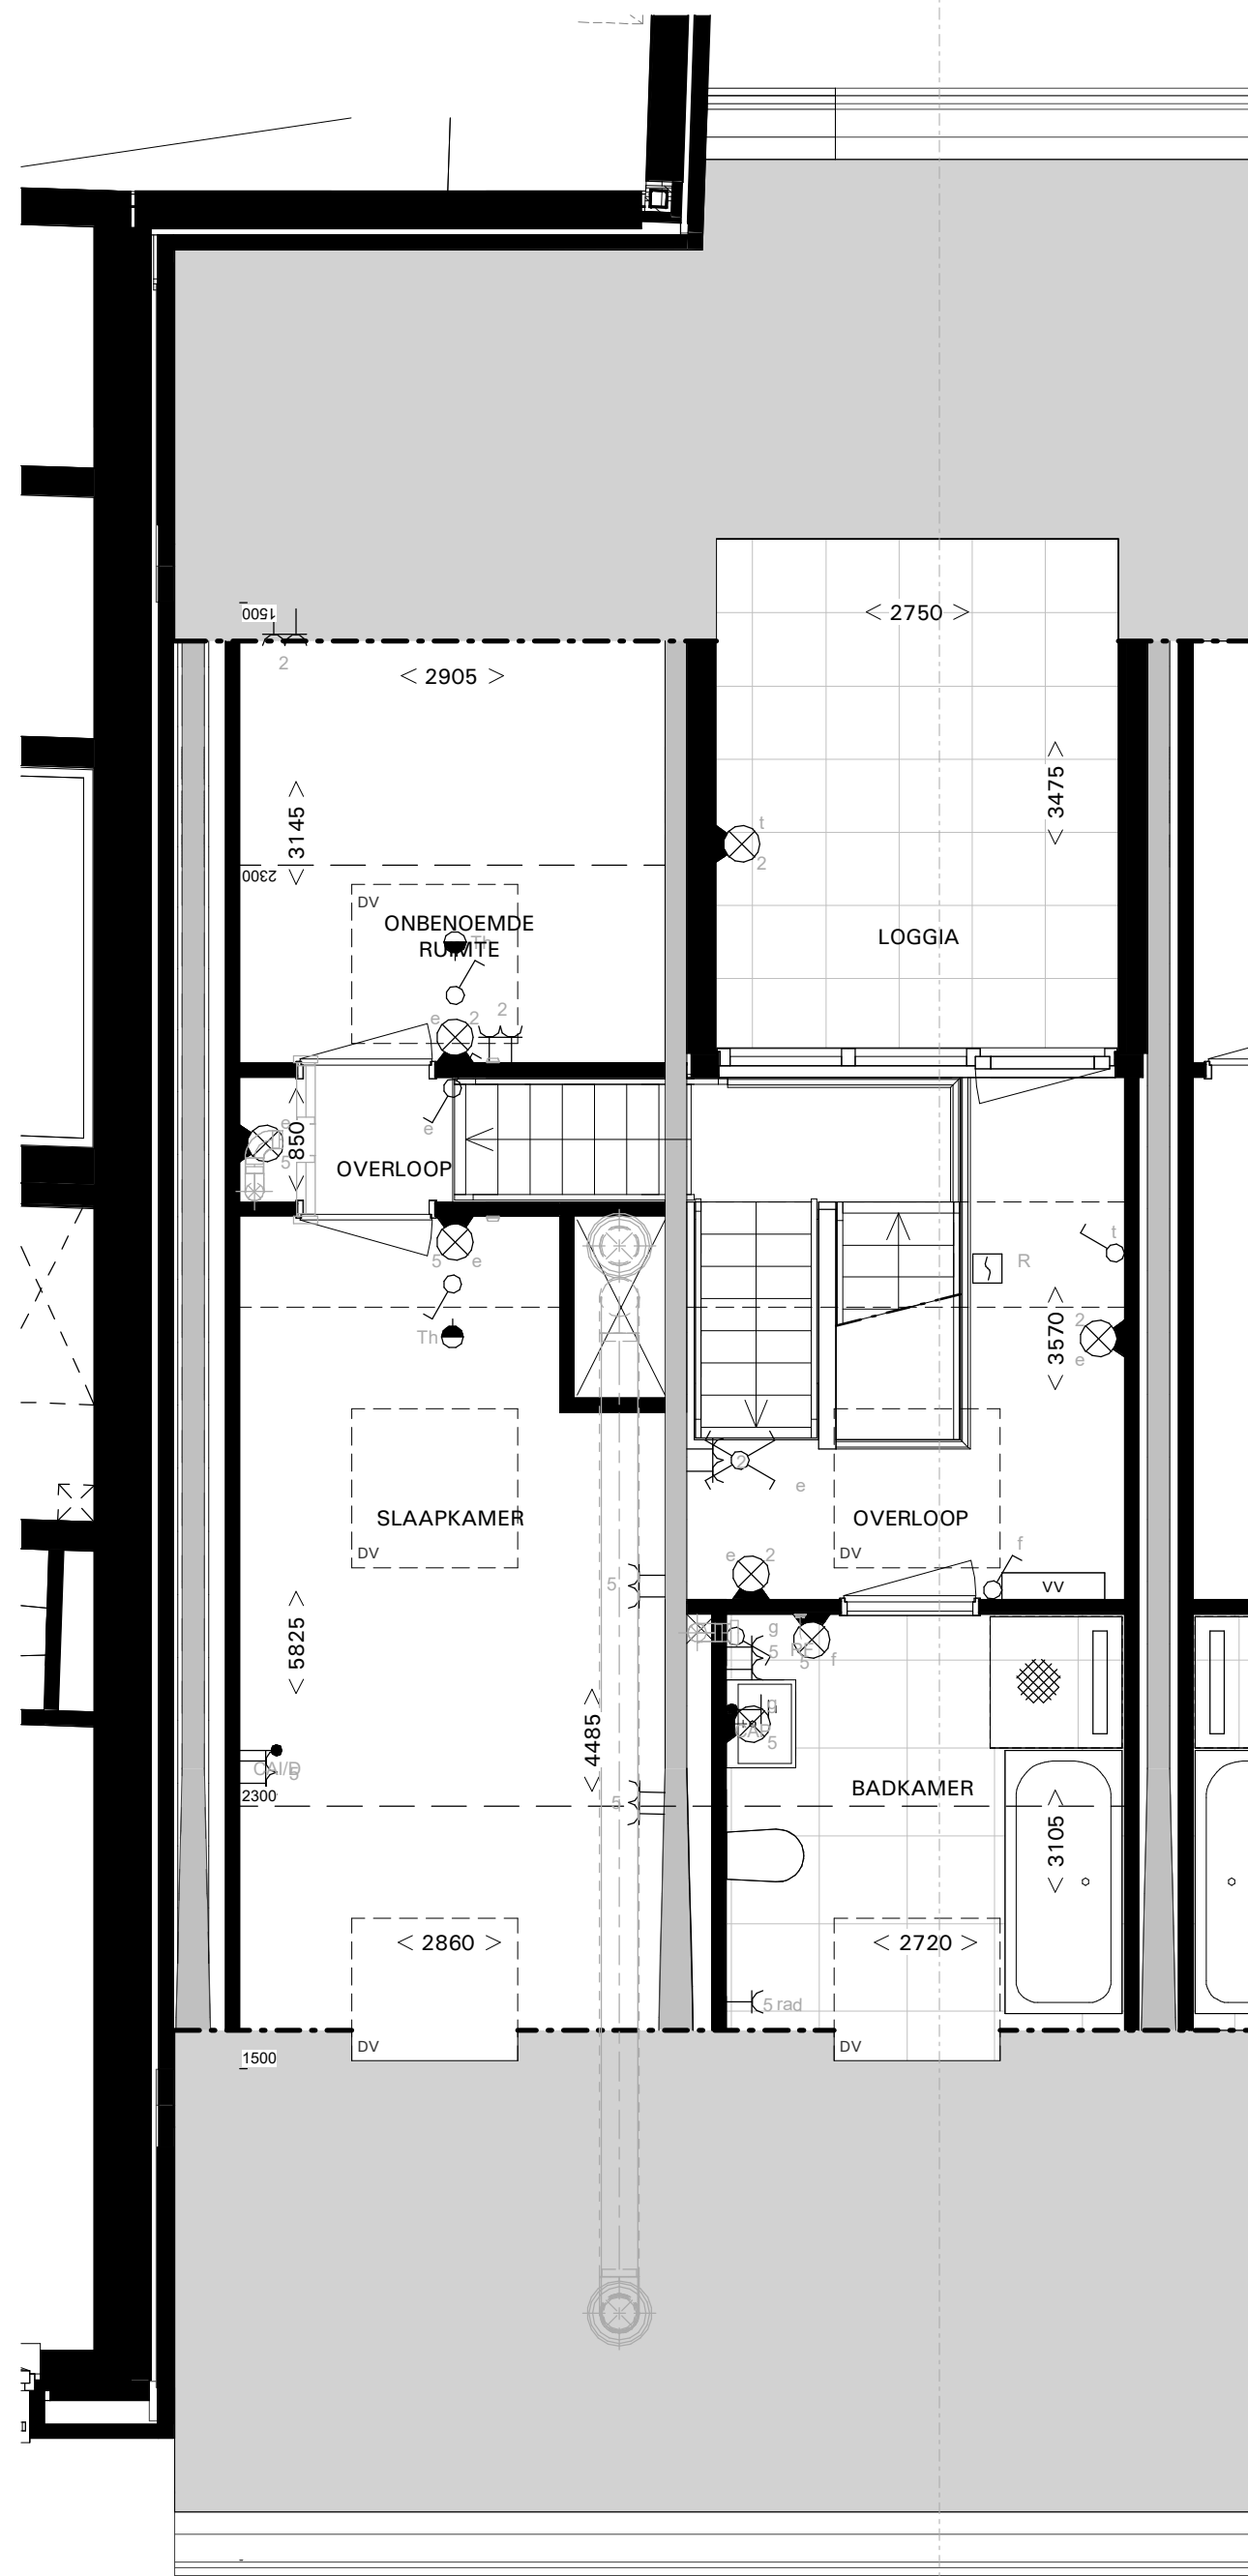

3e VERDIEPING 1:50

A

4e VERDIEPING 1:50

A

DOORSNEDE A 1:100

POST BREDA
PK76 B.V.

SCHAAL: 1:50 / 1:100

DATUM: 20.01.2025

VERKOOPTEKENING
TYPE B16 (bnr. B.3.01)

de
generaal

VK.235