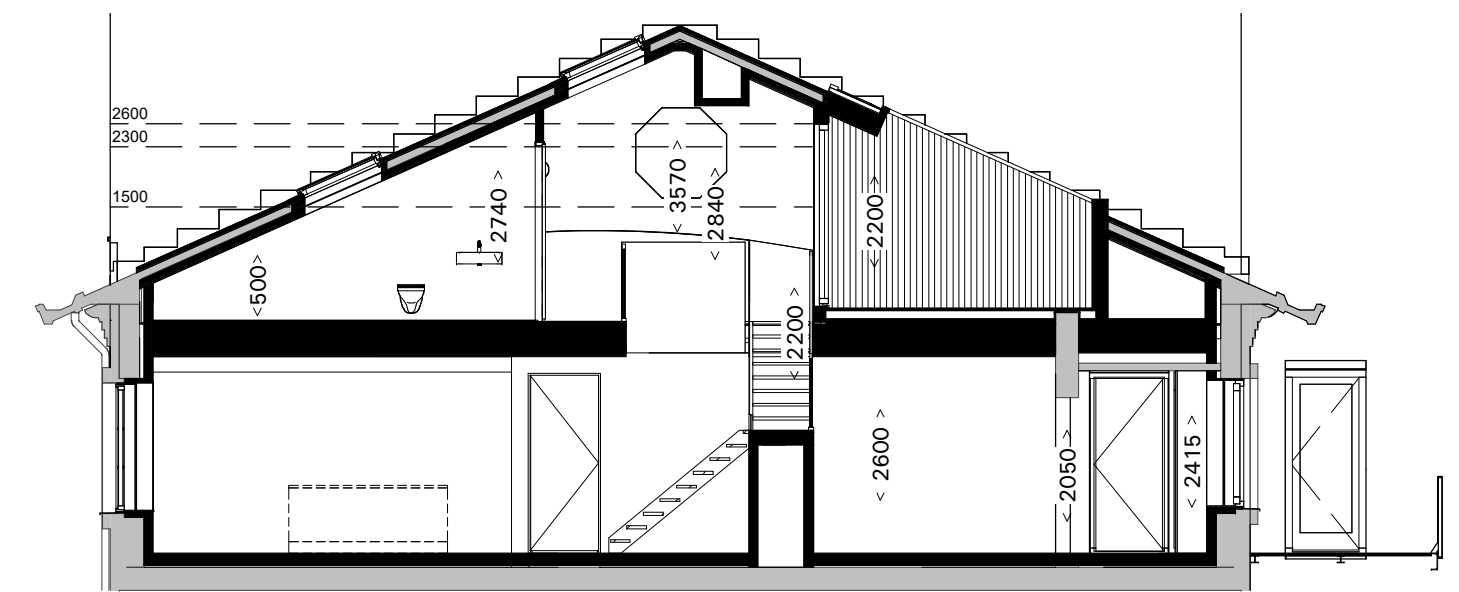

3e VERDIEPING 1:50

A

4e VERDIEPING 1:50

A

DOORSNEDE A 1:100

POST BREDA
PK76 B.V.

SCHAAL: 1:50 / 1:100

DATUM: 20.01.2025

VERKOOPTEKENING
TYPE B16 (bnr. B.3.01)

de
generaal

VK.235