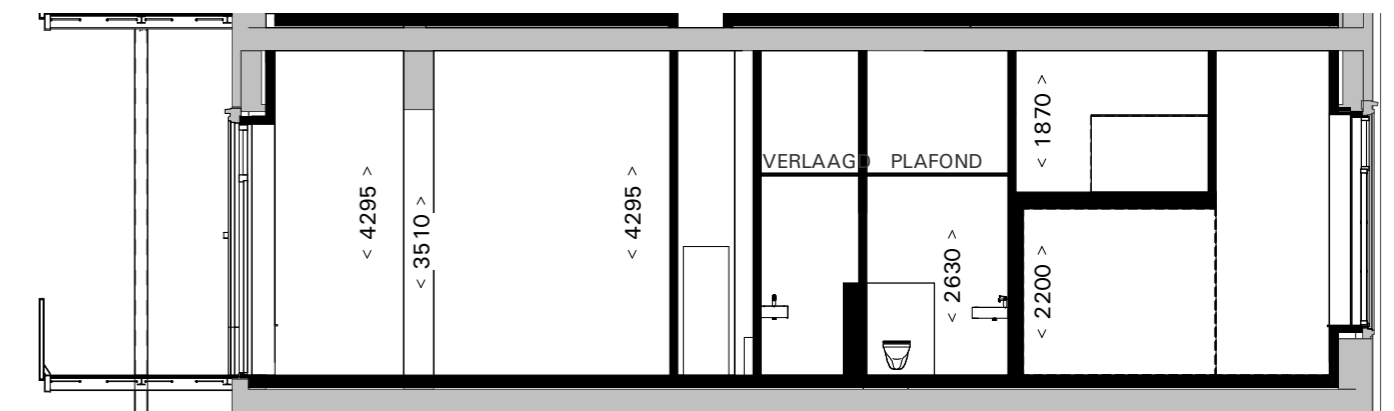

PLATTEGROND WOONLAAG 1:50

PLATTEGROND OPTIE ENTRESOL 1:50

DOORSNEDE 1:100

DOORSNEDE MET OPTIE ENTRESOL 1:100

POST BREDA
PK76 B.V.

SCHAAL: 1:50 / 1:100

DATUM: 17.07.2024

VERKOOPTEKENING
TYPE B03 (bnr. B.2.02)