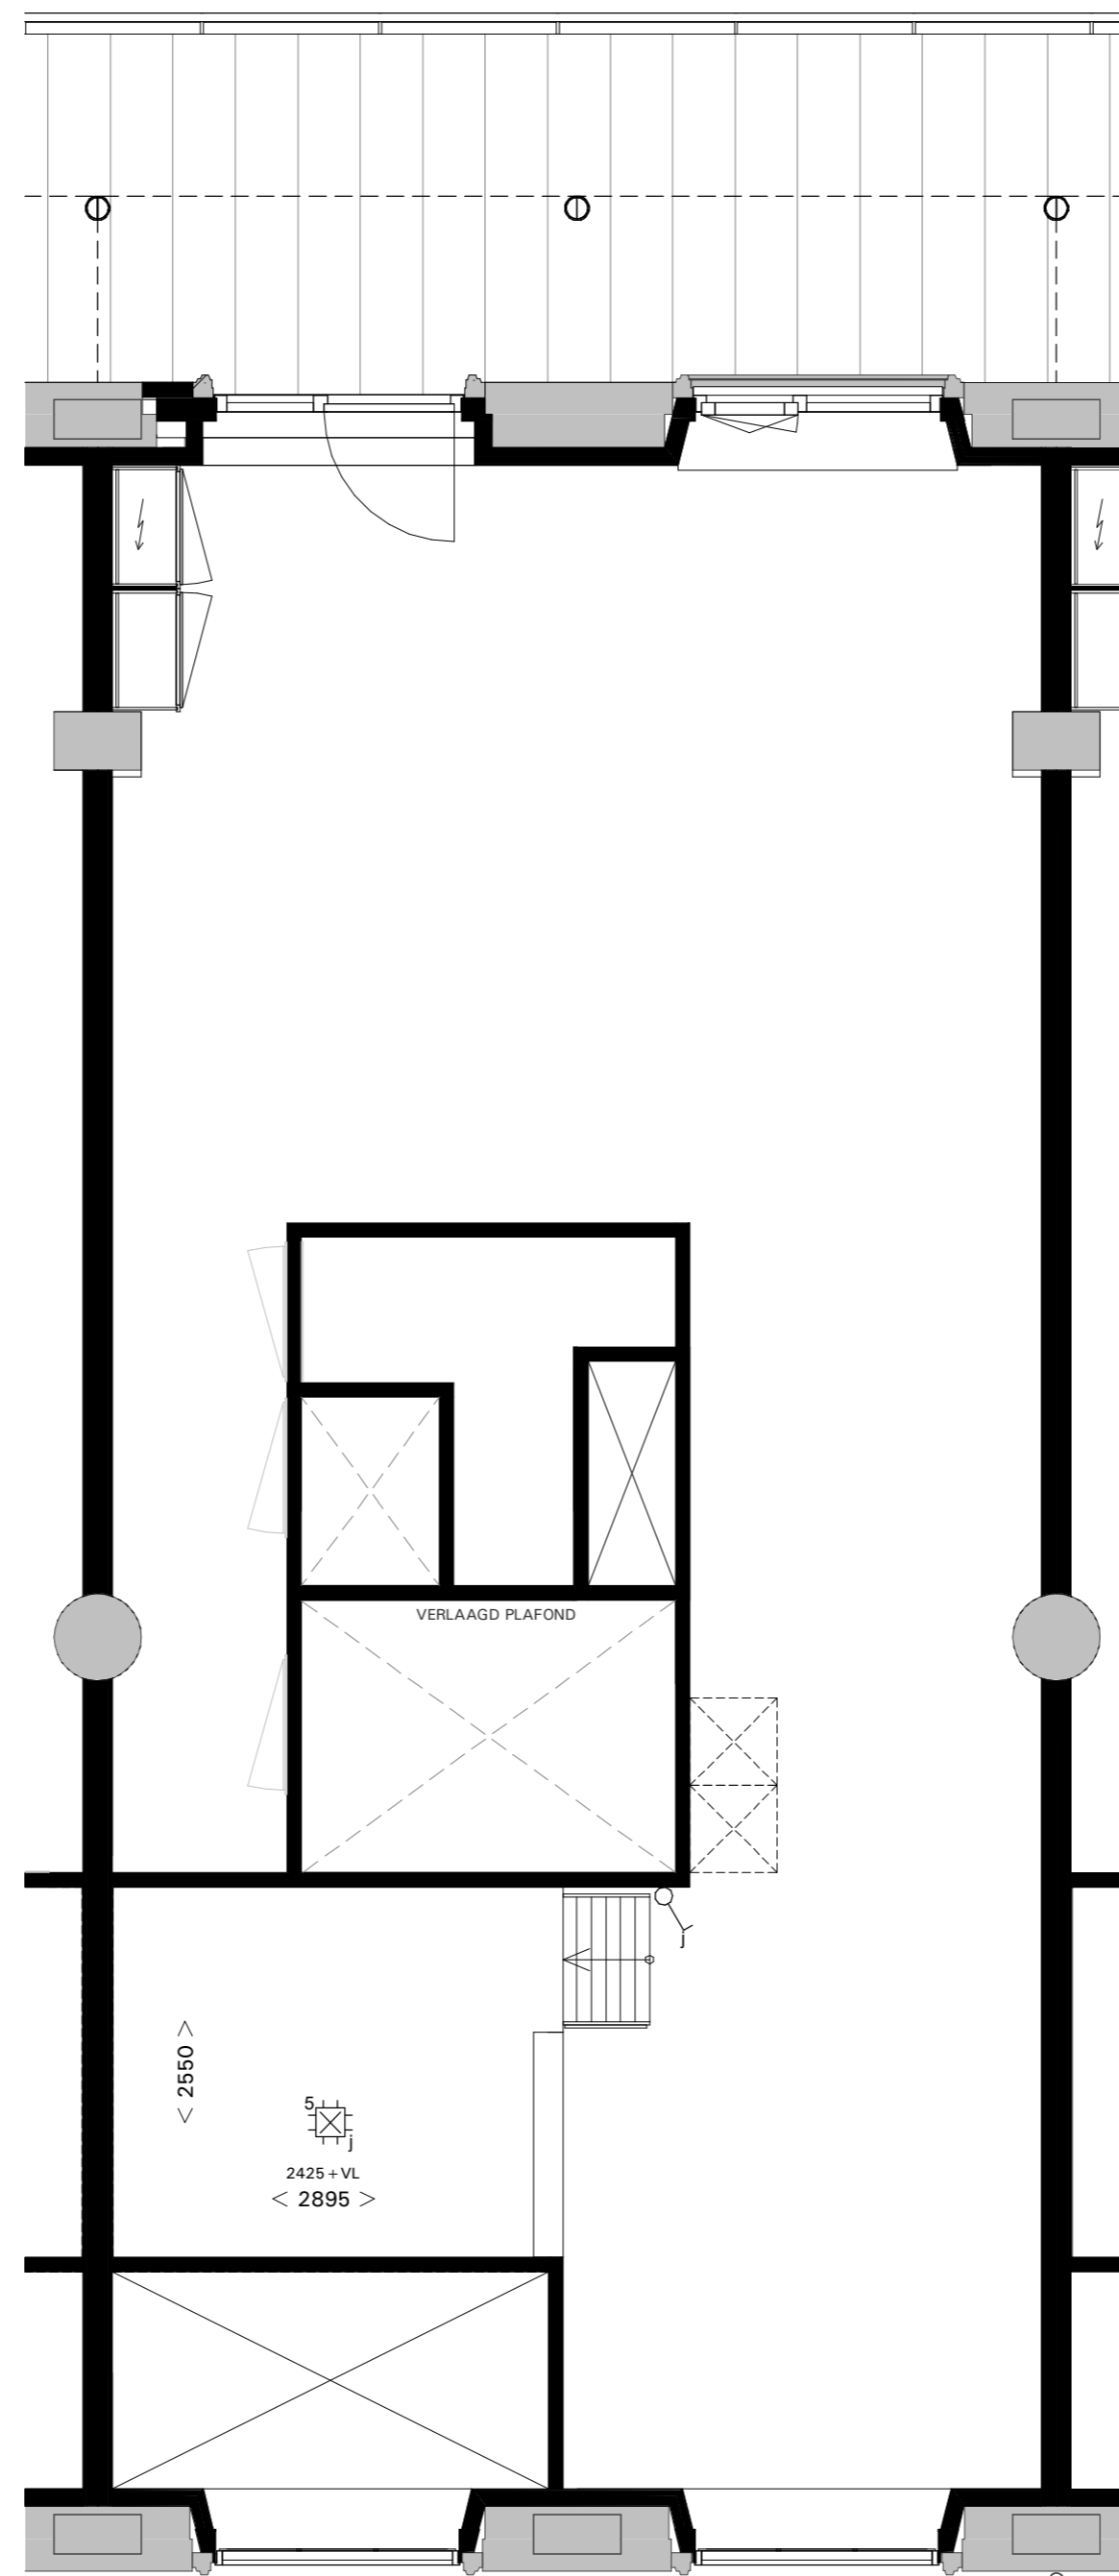

PLATTEGROND WOONLAAG 1:50

PLATTEGROND OPTIE ENTRESOL 1:50

DOORSNEDE 1:100

DOORSNEDE MET OPTIE ENTRESOL 1:100

POST BREDA
PK76 B.V.

SCHAAL: 1:50 / 1:100

DATUM: 17.07.2024

VERKOOPTEKENING
TYPE B03 (bnr. B.2.02)

de generaal

VK.222a