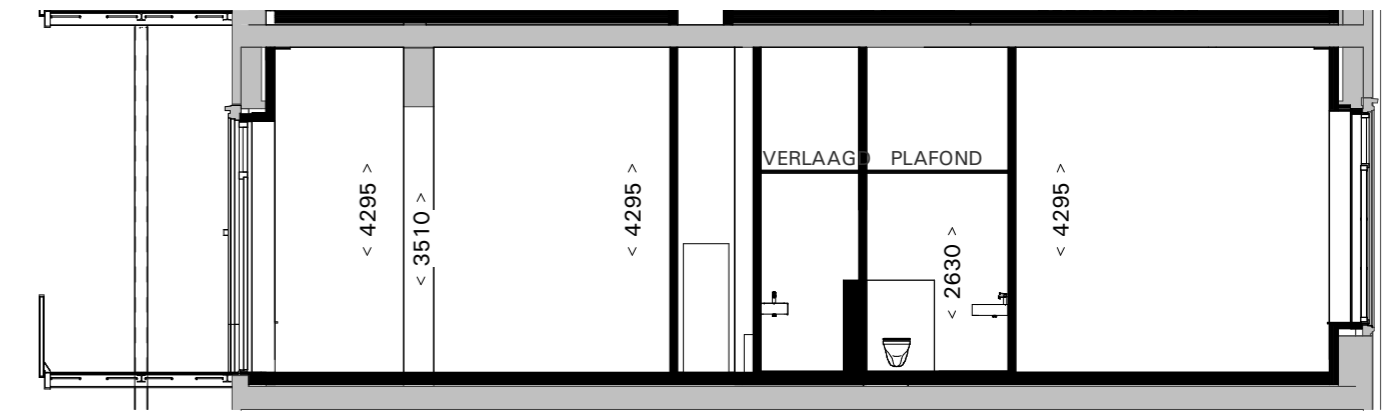

PLATTEGROND WOONLAAG 1:50

PLATTEGROND OPTIE ENTRESOL 1:50

DOORSNEDE 1:100

DOORSNEDE MET OPTIE ENTRESOL 1:100

POST BREDA
PK76 B.V.

SCHAAL: 1:50 / 1:100

DATUM: 17.07.2024

VERKOOPTEKENING
TYPE B03 (bnr. B.2.02)