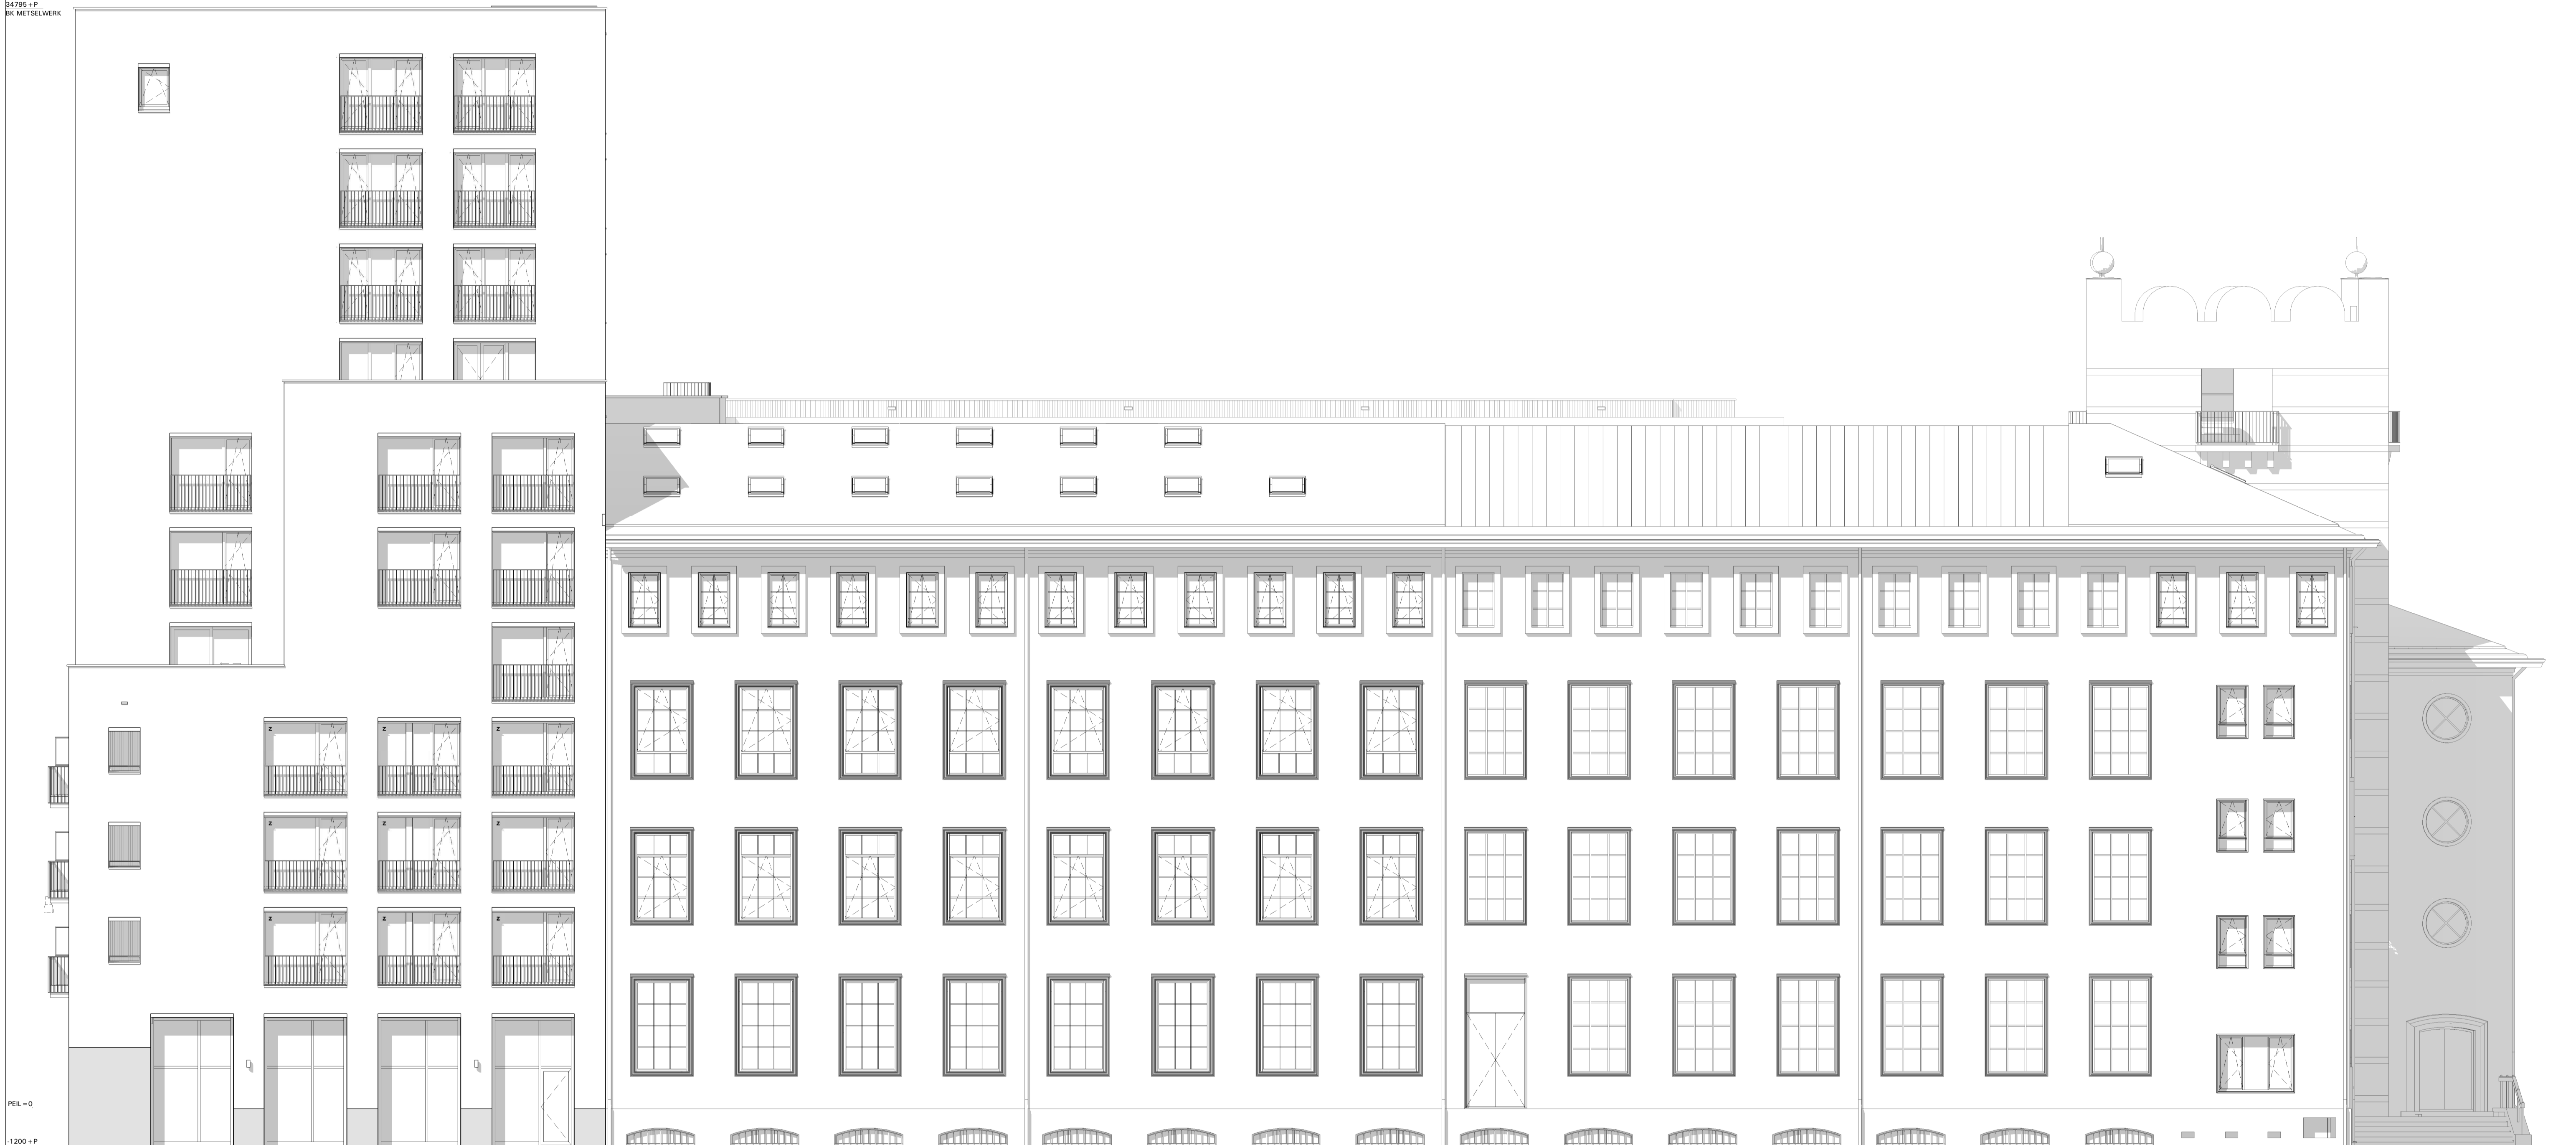

34795 + P
BK METSELWERK

PEL-Q
1200 + P

KEIZERSTRAAT - OOST

POST BREDA
PK76 B.V.

SCHAAL: 1:100
DATUM: xx.xx.2024

VERKOOPTEKENING
GEVEL KEIZERSTRAAT - OOST

de generaal

VK.300

841x594

PEL=0
-950 +P

OUDE VEST - NOORD

POST BREDA
PK76 B.V.

SCHAAL: 1:100

DATUM: 17.07.2024

VERKOOPTEKENING
GEVEL OUDE VEST - NOORD

841x594

de generaal

VK.301

PEL=0
1200+P

KERKSTRAAT - WEST

POST BREDA
PK76 B.V.

SCHAAL: 1:100
DATUM: 17.07.2024

VERKOOPTEKENING
GEVEL KERKSTRAAT - WEST

de generaal

VK.302

841x594

AKKERSTRAAT - ZUID

POST BREDA
PK76 B.V.

SCHAAL: 1:100

DATUM: 17.07.2024

VERKOOPTEKENING
GEVEL AKKERSTRAAT - ZUID

de generaal