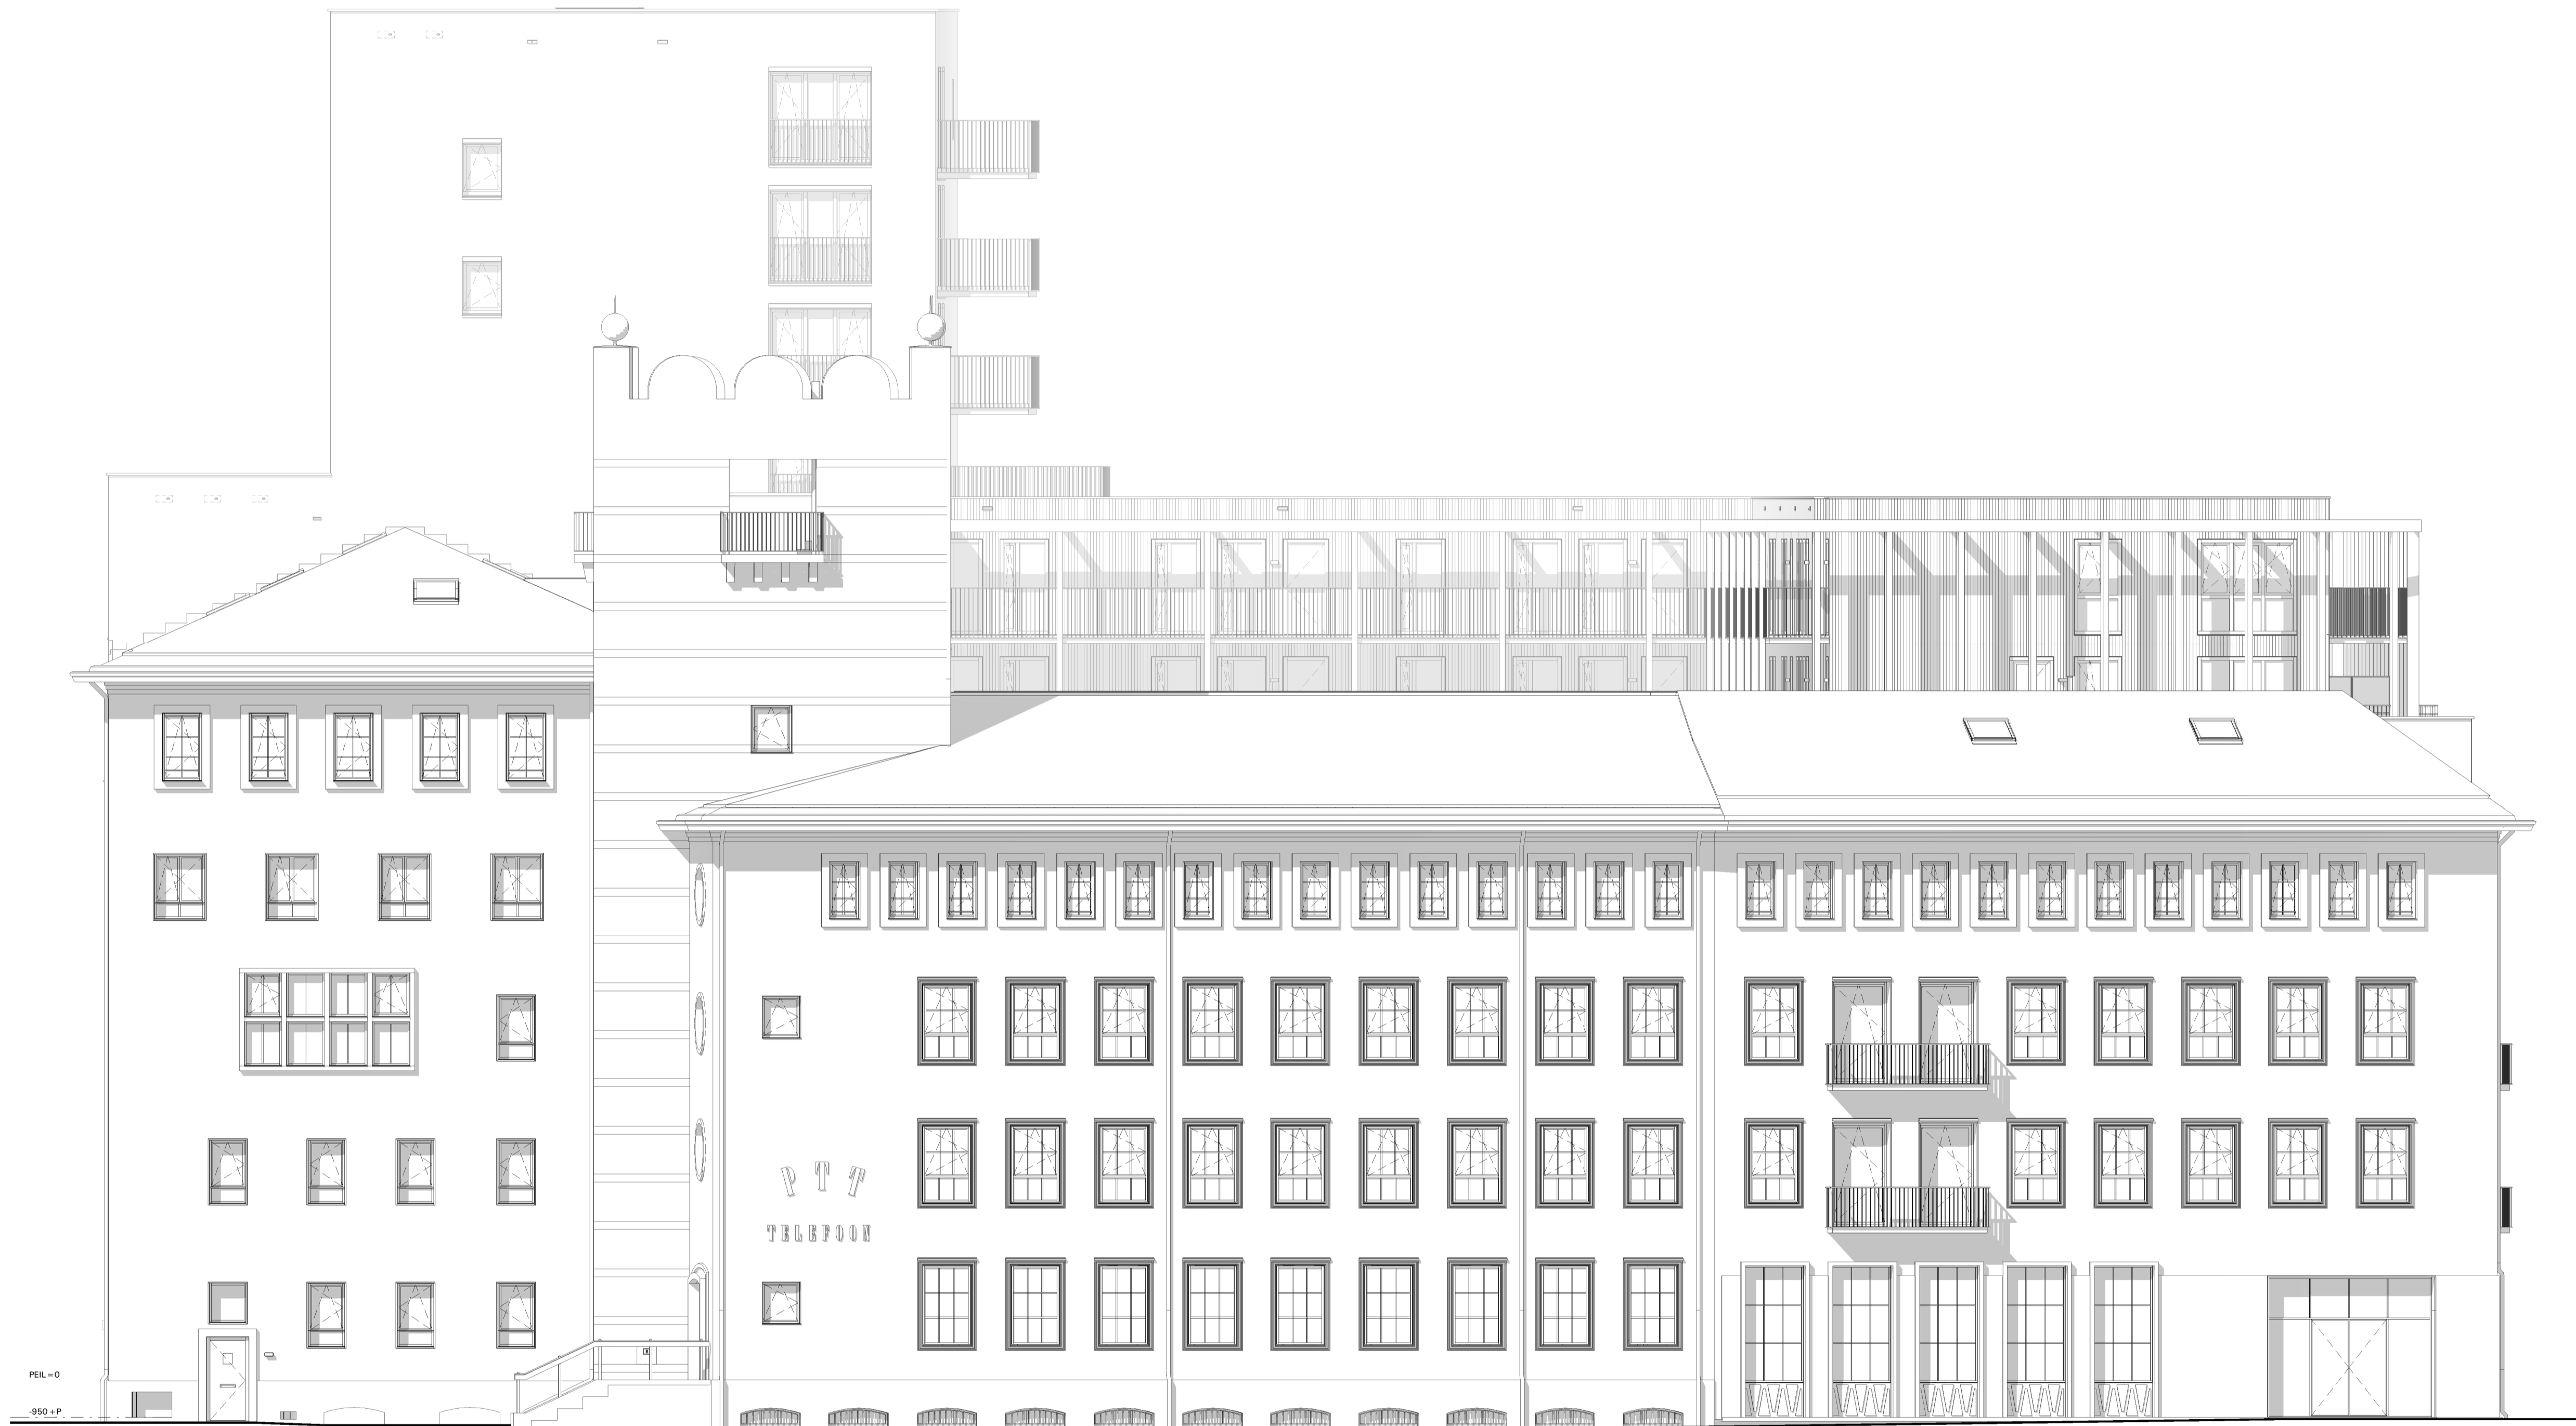

34795 + P
BK METSELWERK

PEL-Q
1200 + P

KEIZERSTRAAT - OOST

POST BREDA
PK76 B.V.

SCHAAL: 1:100
DATUM: xx.xx.2024

VERKOOPTEKENING
GEVEL KEIZERSTRAAT - OOST

de generaal

VK.300

841x594

PEL=0
-950 +P

OUDE VEST - NOORD

POST BREDA
PK76 B.V.

SCHAAL: 1:100

DATUM: 17.07.2024

VERKOOPTEKENING
GEVEL OUDE VEST - NOORD

841x594

de generaal

VK.301

PEL=0
1200+P

KERKSTRAAT - WEST

POST BREDA
PK76 B.V.

SCHAAL: 1:100
DATUM: 17.07.2024

VERKOOPTEKENING
GEVEL KERKSTRAAT - WEST

de generaal

VK.302

841x594

AKKERSTRAAT - ZUID

POST BREDA
PK76 B.V.

SCHAAL: 1:100

DATUM: 17.07.2024

VERKOOPTEKENING
GEVEL AKKERSTRAAT - ZUID

de generaal