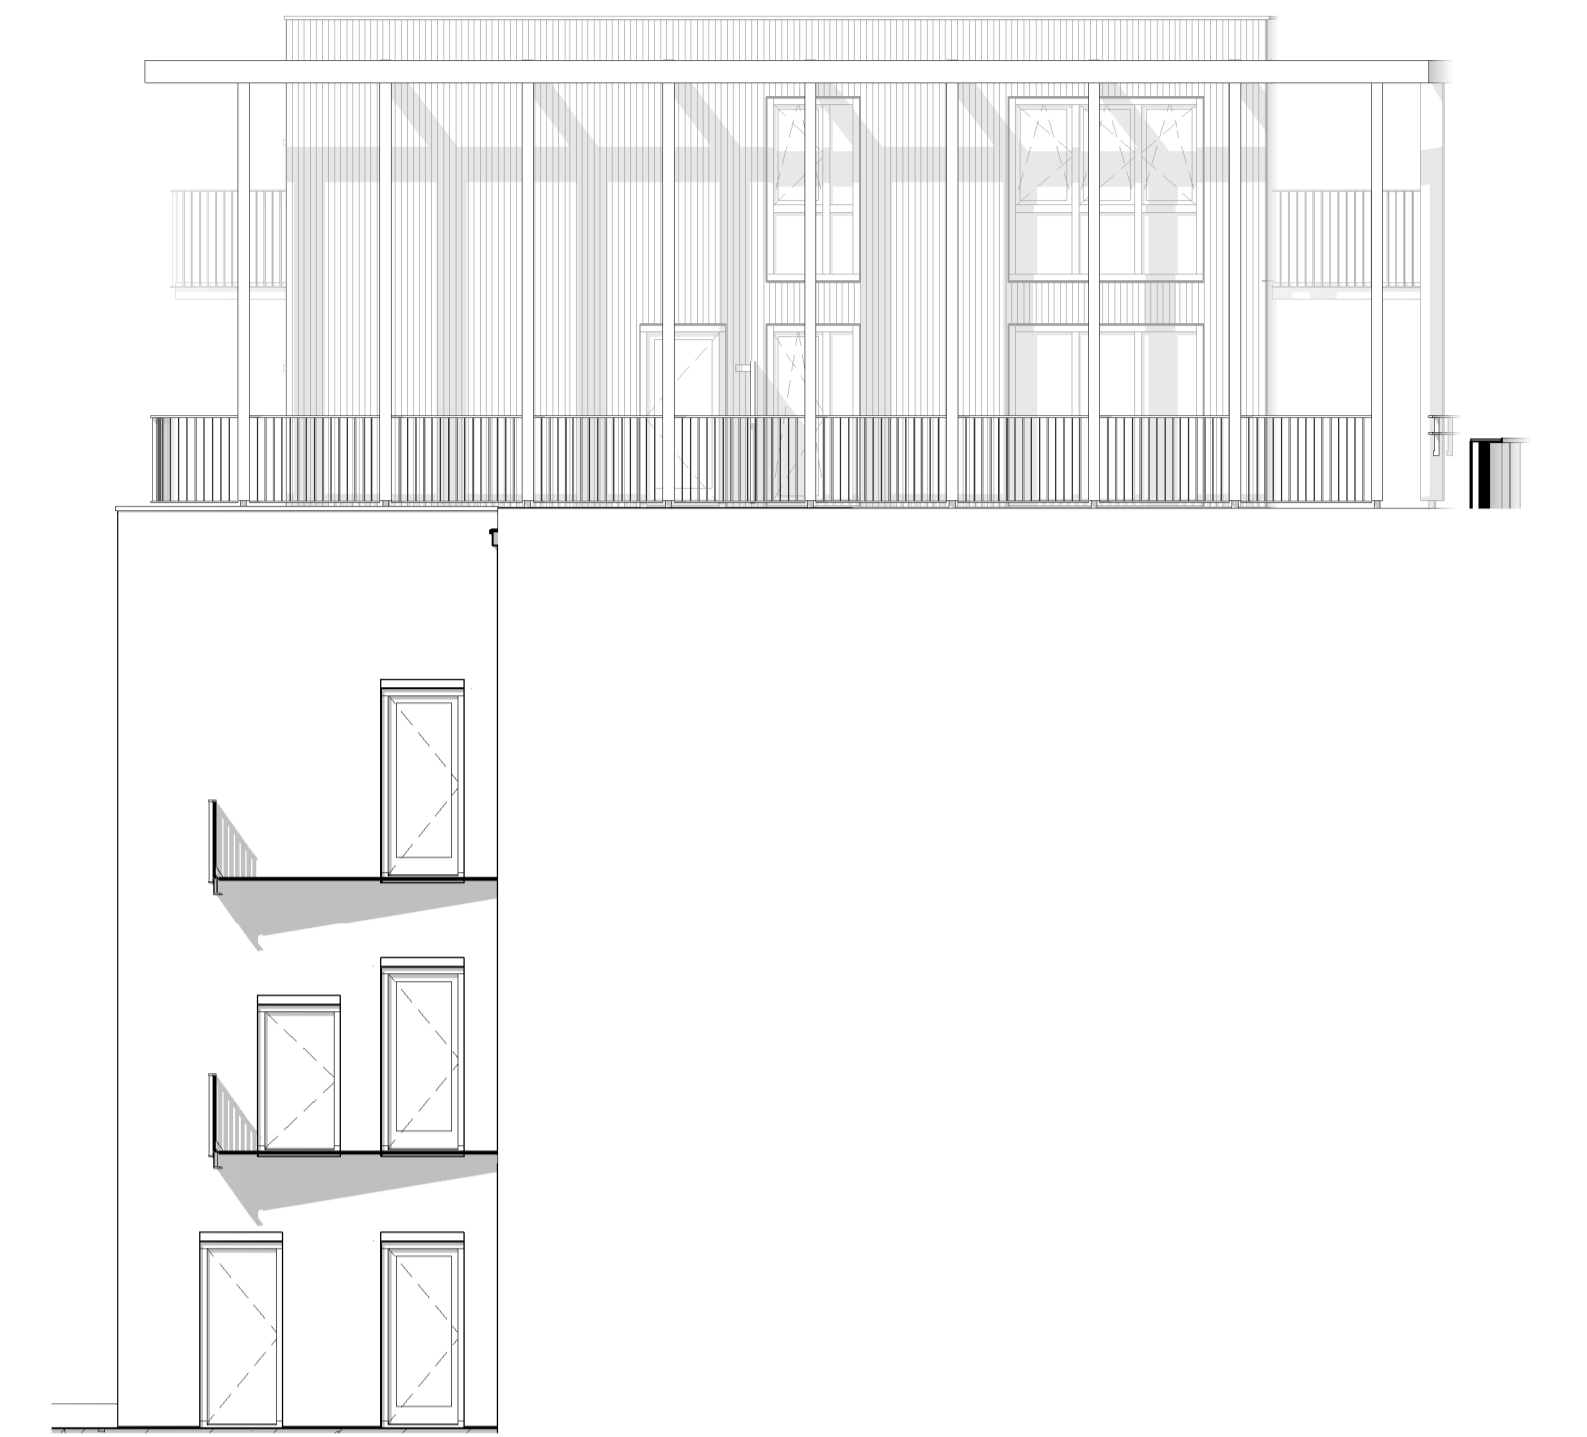

KOPGEVEL LAAGBOUW