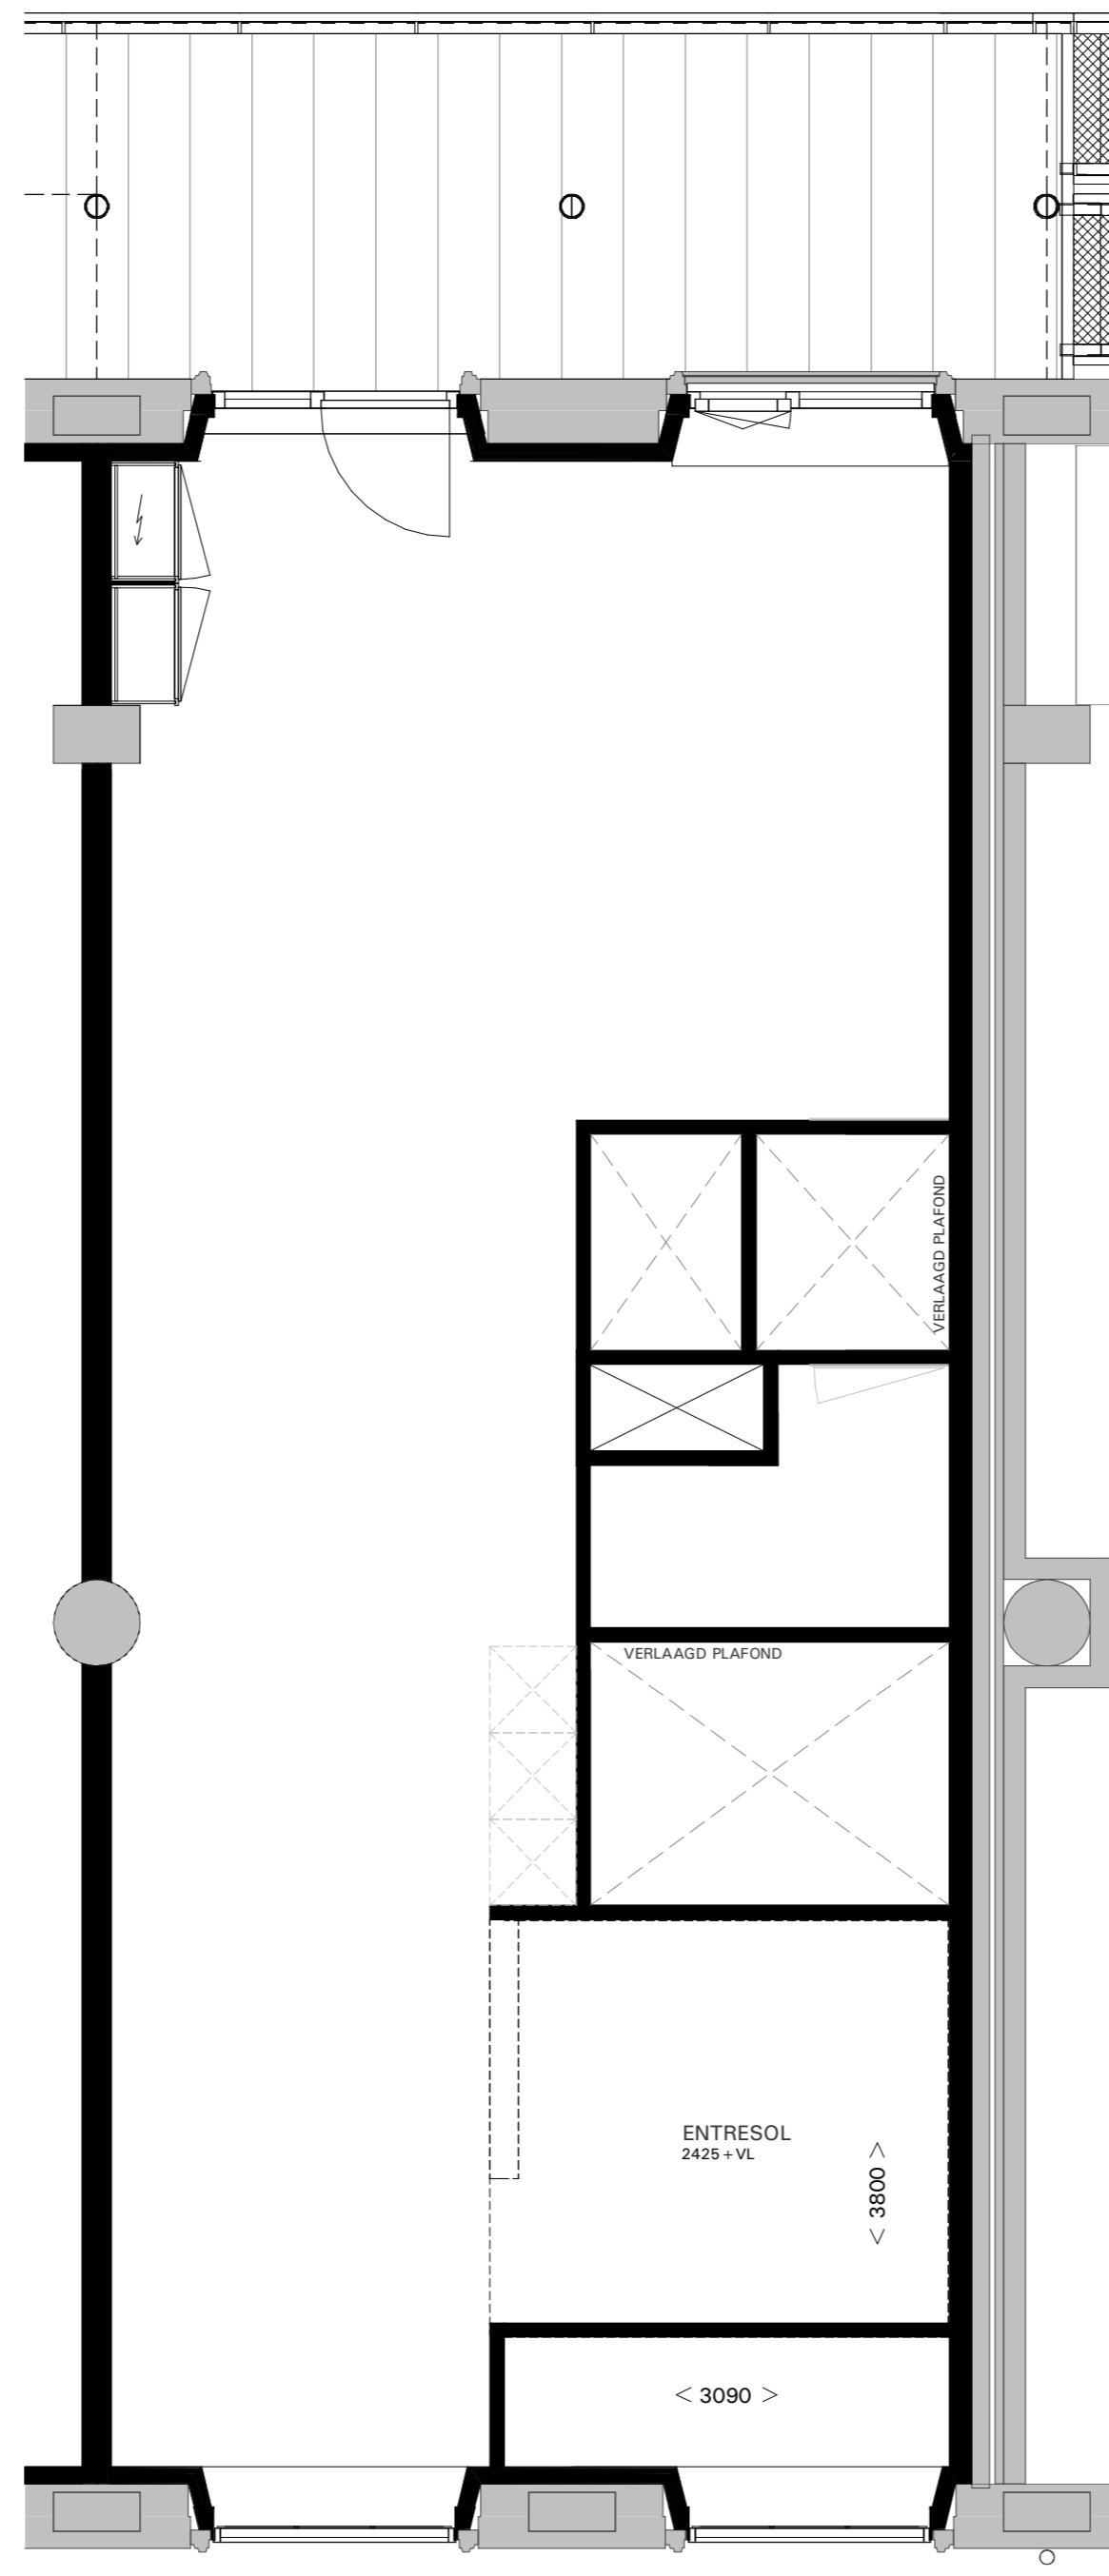

PLATTEGROND WOONLAAG 1:50

PLATTEGROND OPTIE ENTRESOL 1:50

DWARSDOORSNEDE MET OPTIE ENTRESOL 1:100

DOORSNEDE 1:100

POST BREDA
PK76 B.V.

SCHAAL: 1:50 / 1:100

DATUM: 17.07.2024

VERKOOPTEKENING
TYPE B04 (bnr. B.2.04)

de generaal

VK.223a