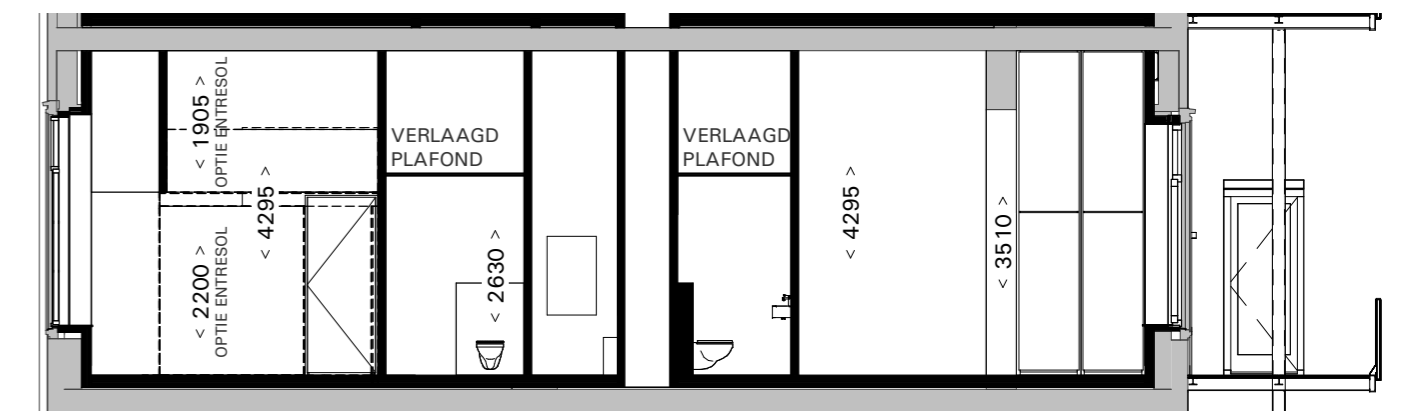

PLATTEGROND WOONLAAG 1:50

PLATTEGROND OPTIE ENTRESOL 1:50

DWARSDOORSNEDE MET OPTIE ENTRESOL 1:100

DOORSNEDE 1:100

POST BREDA
PK76 B.V.

SCHAAL: 1:50 / 1:100

DATUM: 17.07.2024

VERKOOPTEKENING
TYPE B04 (bnr. B.2.04)