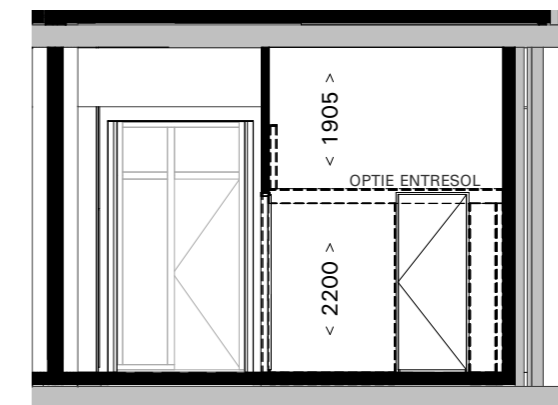

PLATTEGROND WOONLAAG 1:50

PLATTEGROND OPTIE ENTRESOL 1:50

DWARSDOORSNEDE MET OPTIE ENTRESOL 1:100

DOORSNEDE 1:100

POST BREDA
PK76 B.V.

SCHAAL: 1:50 / 1:100

DATUM: 17.07.2024

VERKOOPTEKENING
TYPE B04 (bnr. B.2.04)