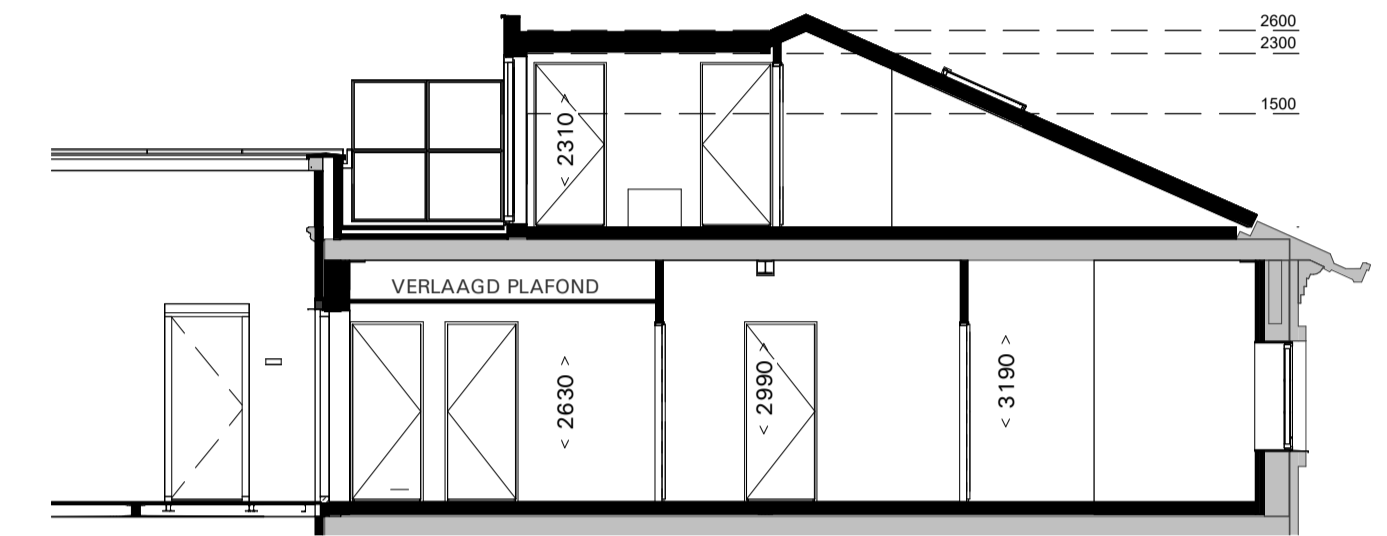

3e VERDIEPING 1:50

4e VERDIEPING 1:50

DOORSNEDE 1:100

POST BREDA  
PK76 B.V.

SCHAAL: 1:50 / 1:100  
DATUM: 29.08.2024

VERKOOPTEKENING  
TYPE B12 (bnr. B.3.06)

de generaal

VK.231