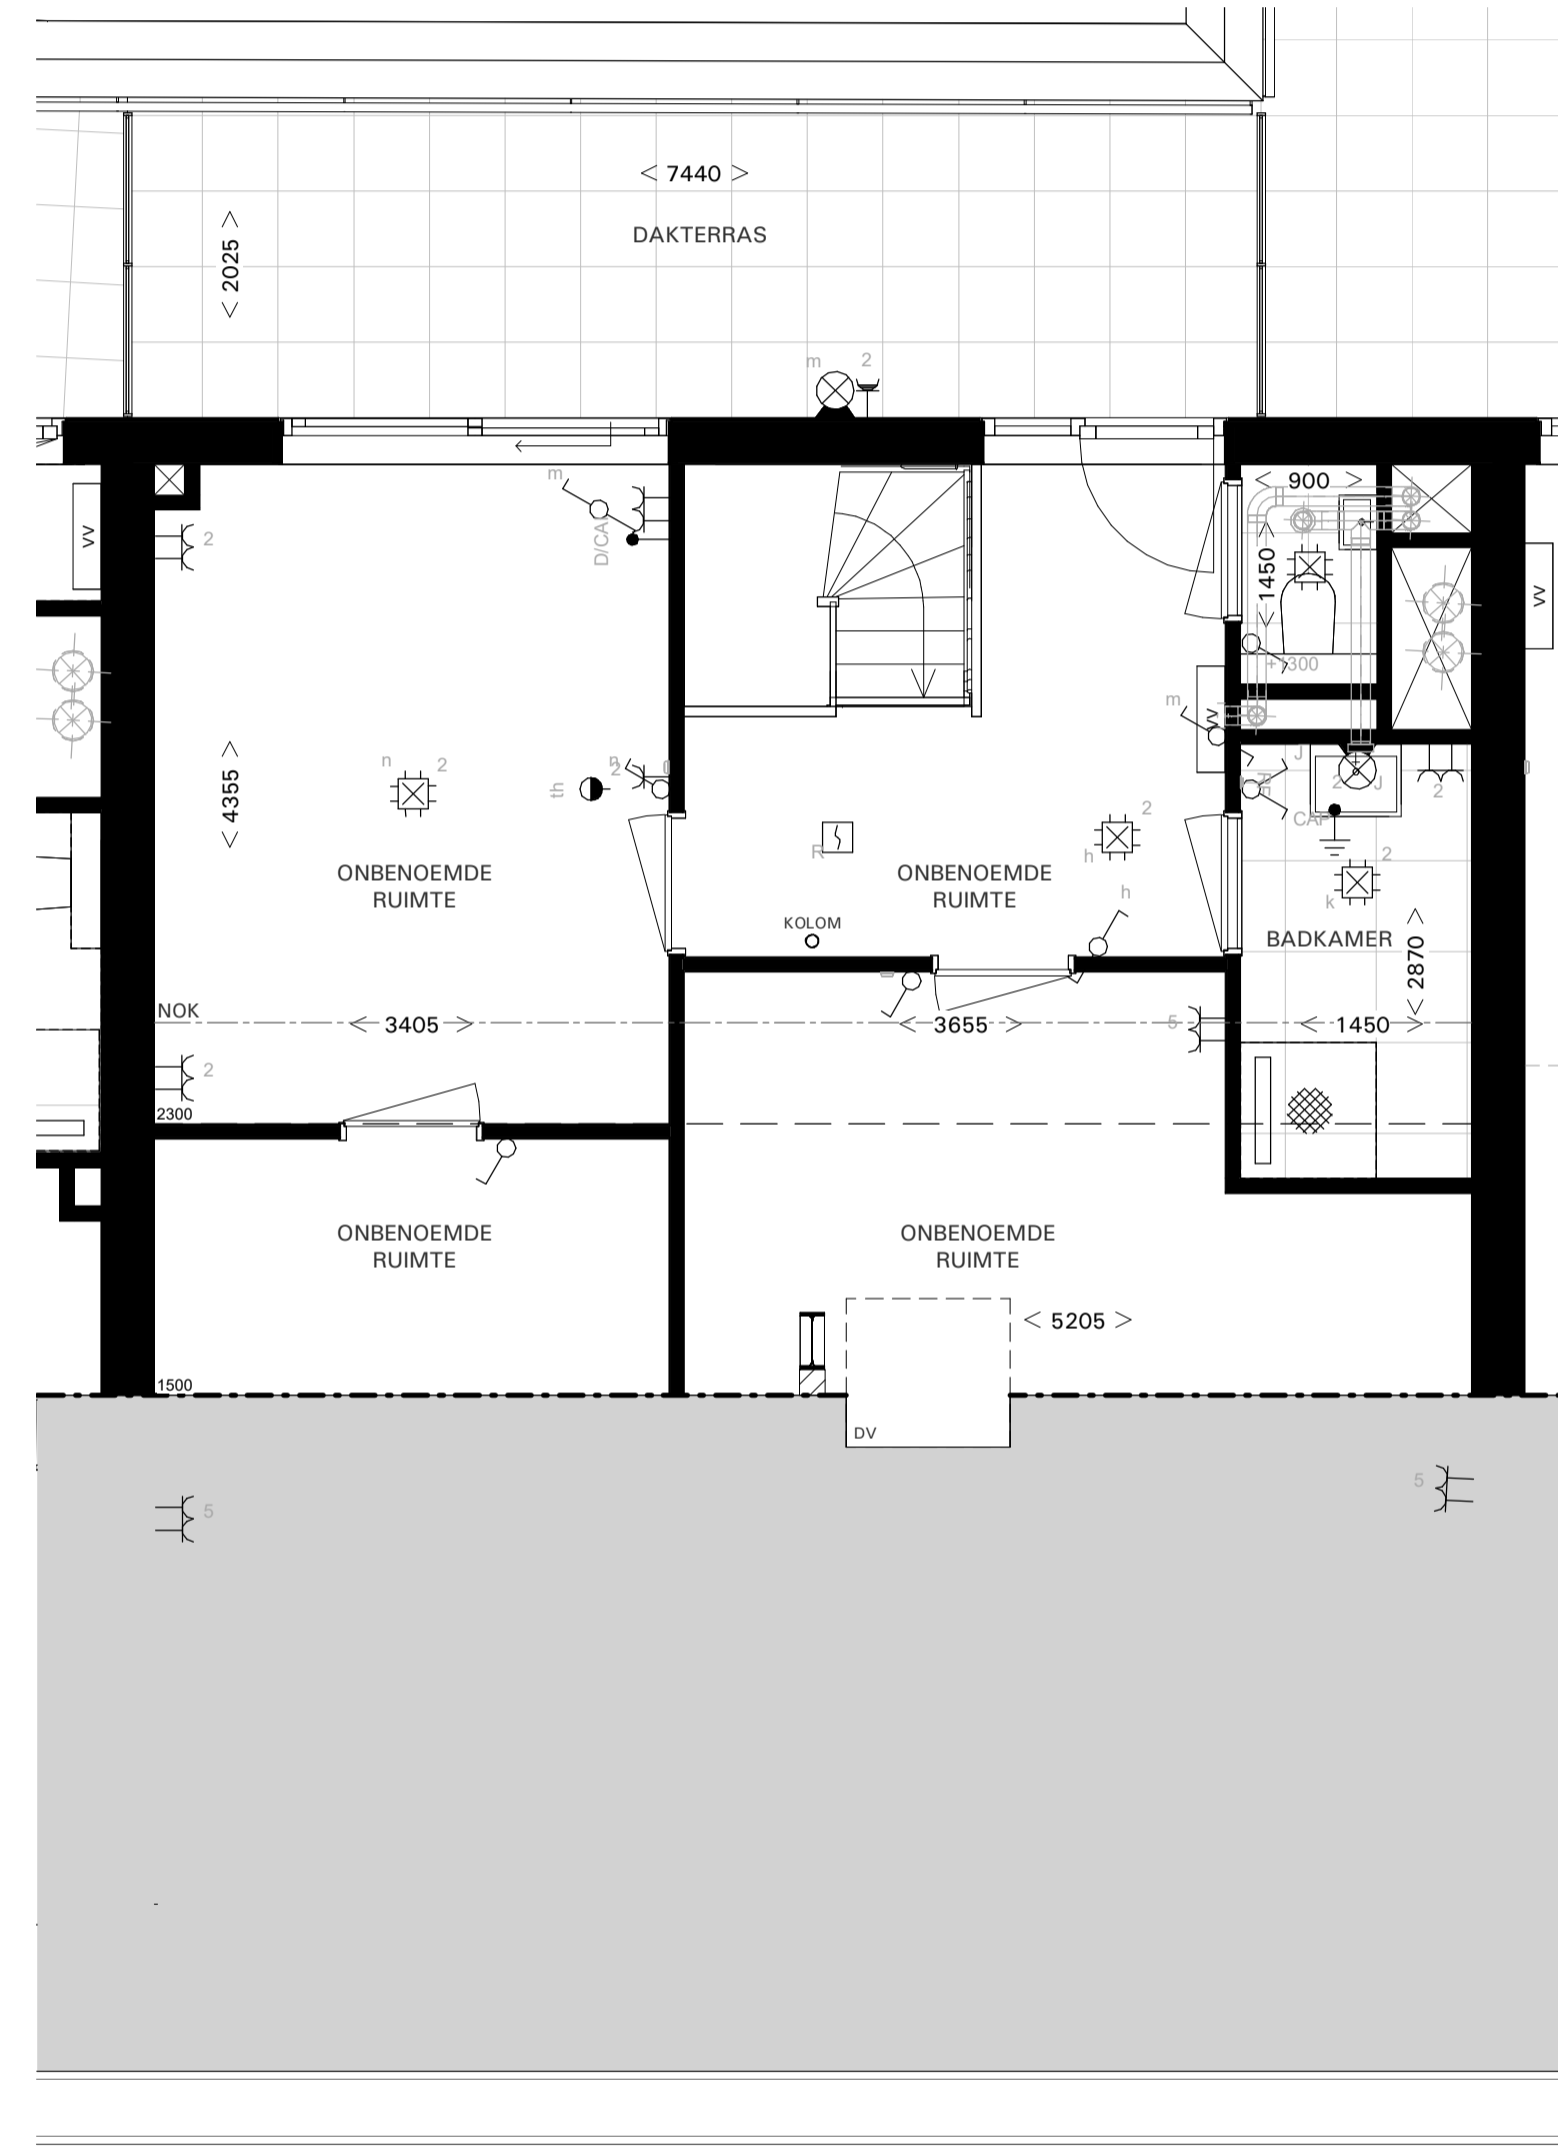

3e VERDIEPING 1:50

4e VERDIEPING 1:50

DOORSNEDE 1:100

POST BREDA  
PK76 B.V.

SCHAAL: 1:50 / 1:100  
DATUM: 29.08.2024

VERKOOPTEKENING  
TYPE B12 (bnr. B.3.06)

de generaal

VK.231