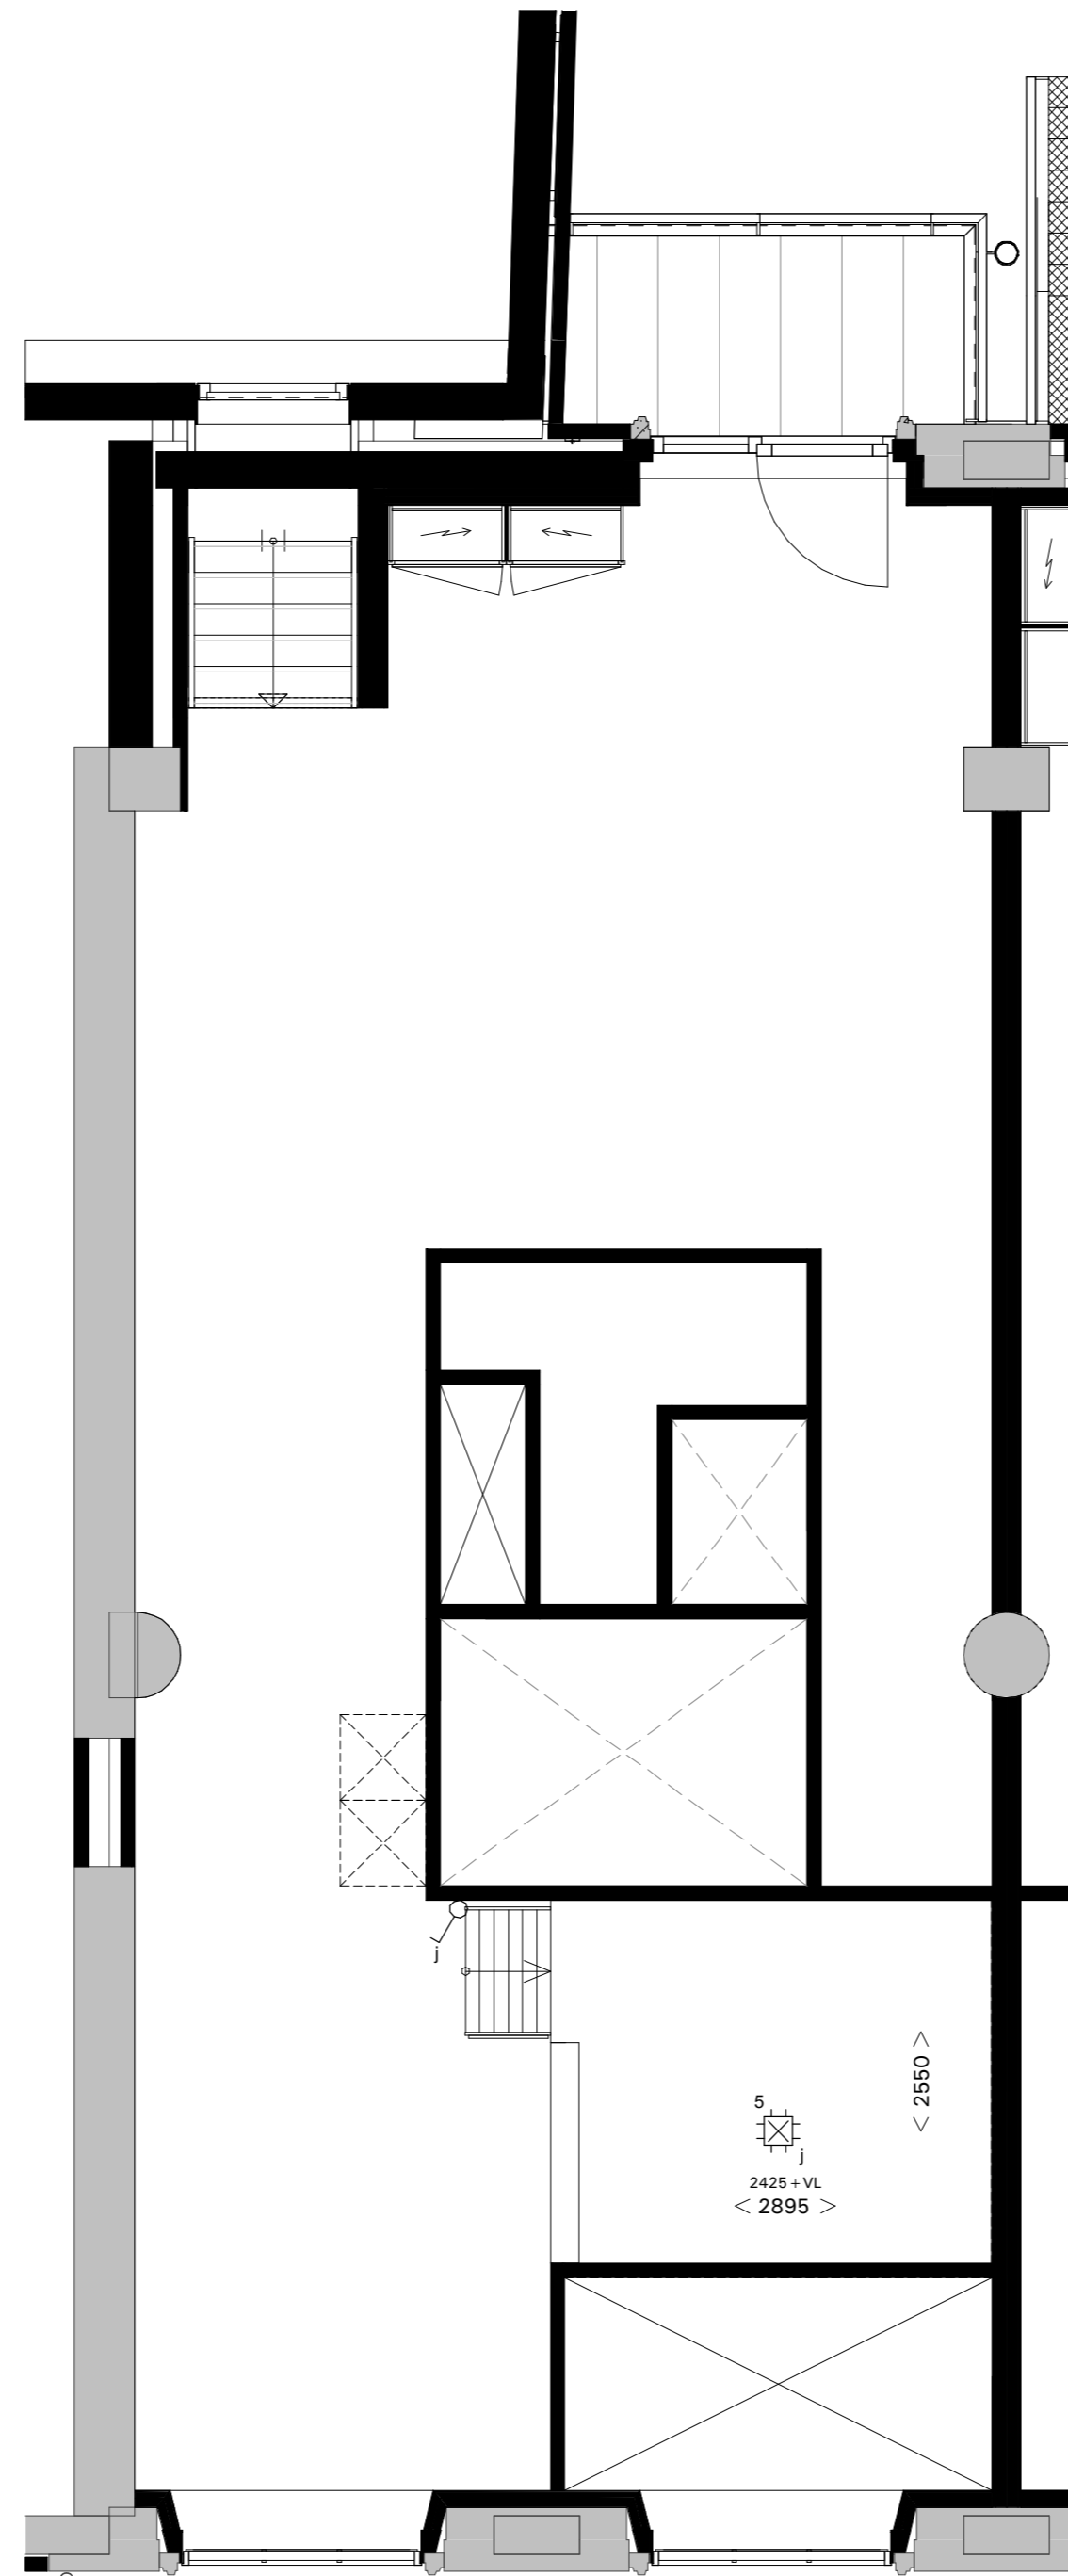

PLATTEGROND WOONLAAG 1:50

PLATTEGROND OPTIE ENTRESOL 1:50

DOORSNEDE 1:100

DOORSNEDE MET OPTIE ENTRESOL 1:100

POST BREDA
PK76 B.V.

SCHAAL: 1:50 / 1:100

DATUM: 17.07.2024

VERKOOPTEKENING
TYPE B02 (bnr. B.1.01)

de generaal

VK.221