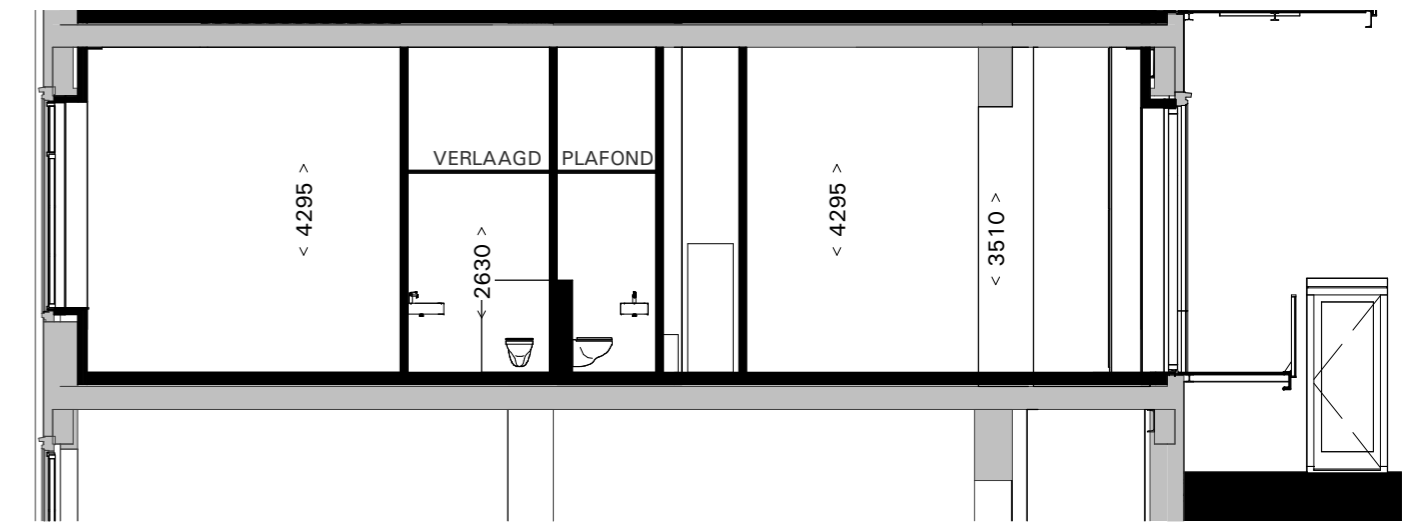

PLATTEGROND WOONLAAG 1:50

PLATTEGROND OPTIE ENTRESOL 1:50

DOORSNEDE 1:100

DOORSNEDE MET OPTIE ENTRESOL 1:100

POST BREDA
PK76 B.V.

SCHAAL: 1:50 / 1:100

DATUM: 17.07.2024

VERKOOPTEKENING
TYPE B02 (bnr. B.1.01)