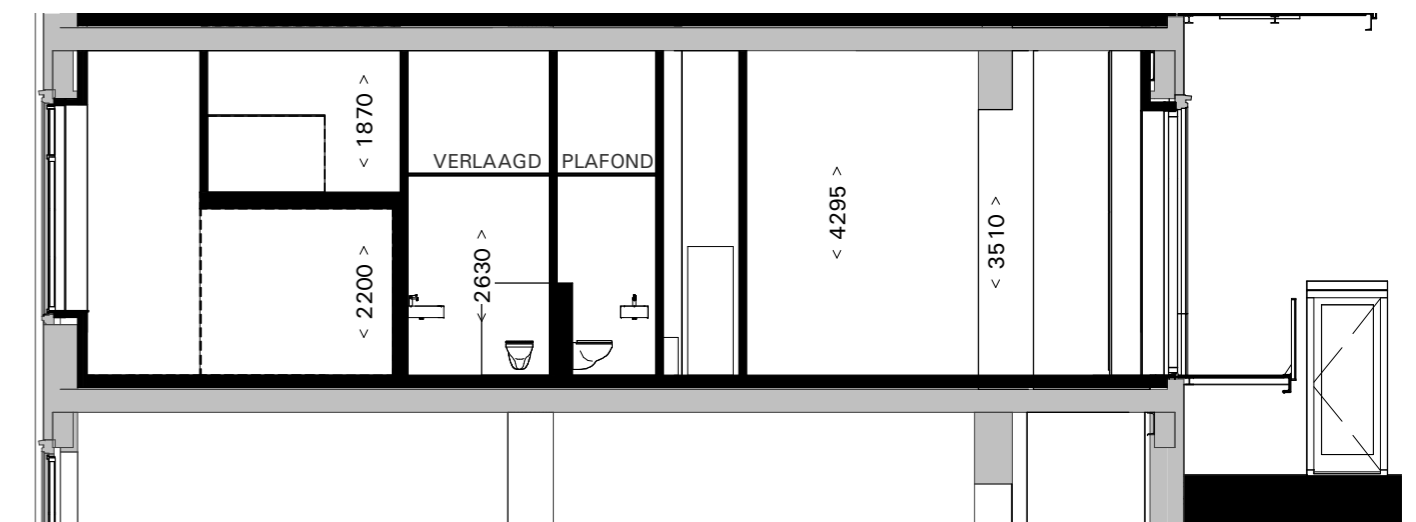

PLATTEGROND WOONLAAG 1:50

PLATTEGROND OPTIE ENTRESOL 1:50

DOORSNEDE 1:100

DOORSNEDE MET OPTIE ENTRESOL 1:100

POST BREDA
PK76 B.V.

SCHAAL: 1:50 / 1:100

DATUM: 17.07.2024

VERKOOPTEKENING
TYPE B02 (bnr. B.1.01)