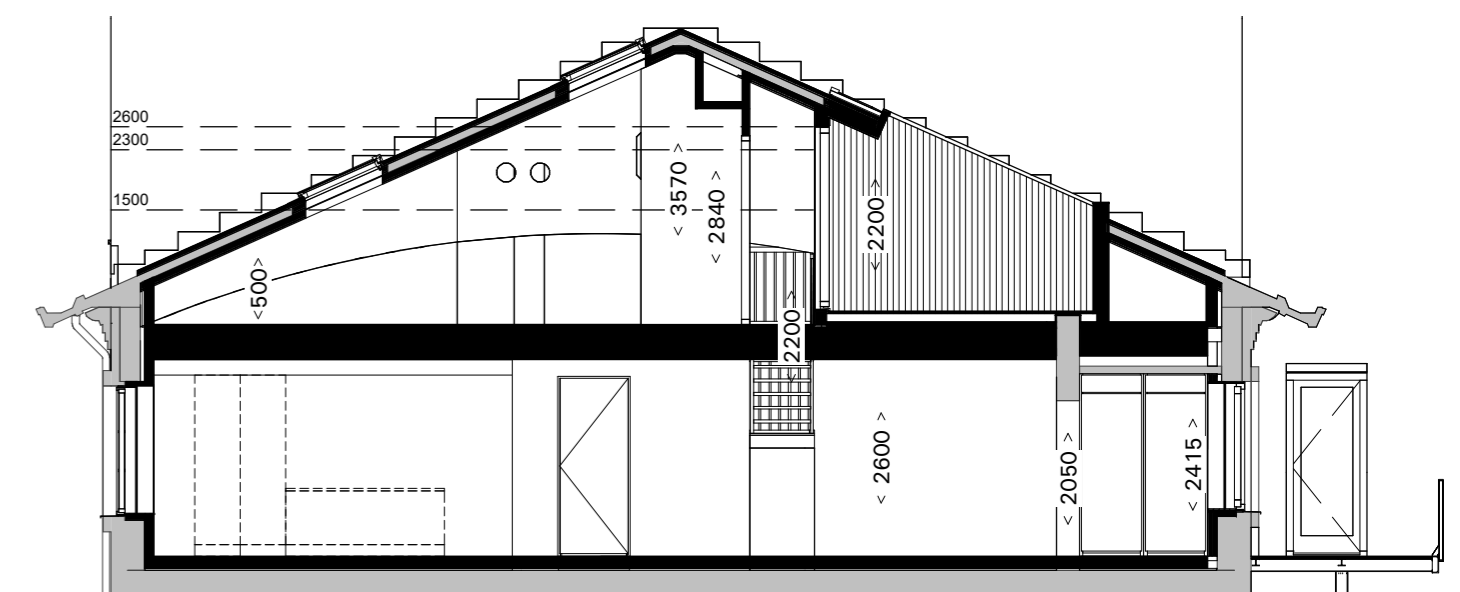

3e VERDIEPING 1:50

A

4e VERDIEPING 1:50

A

DOORSNEDE A 1:100

POST BREDA
PK76 B.V.

SCHAAL: 1:50 / 1:100

DATUM: 17.07.2024

VERKOOPTEKENING
TYPE B17 (bnr. B.3.02 en B.3.03)

de generaal

VK.236