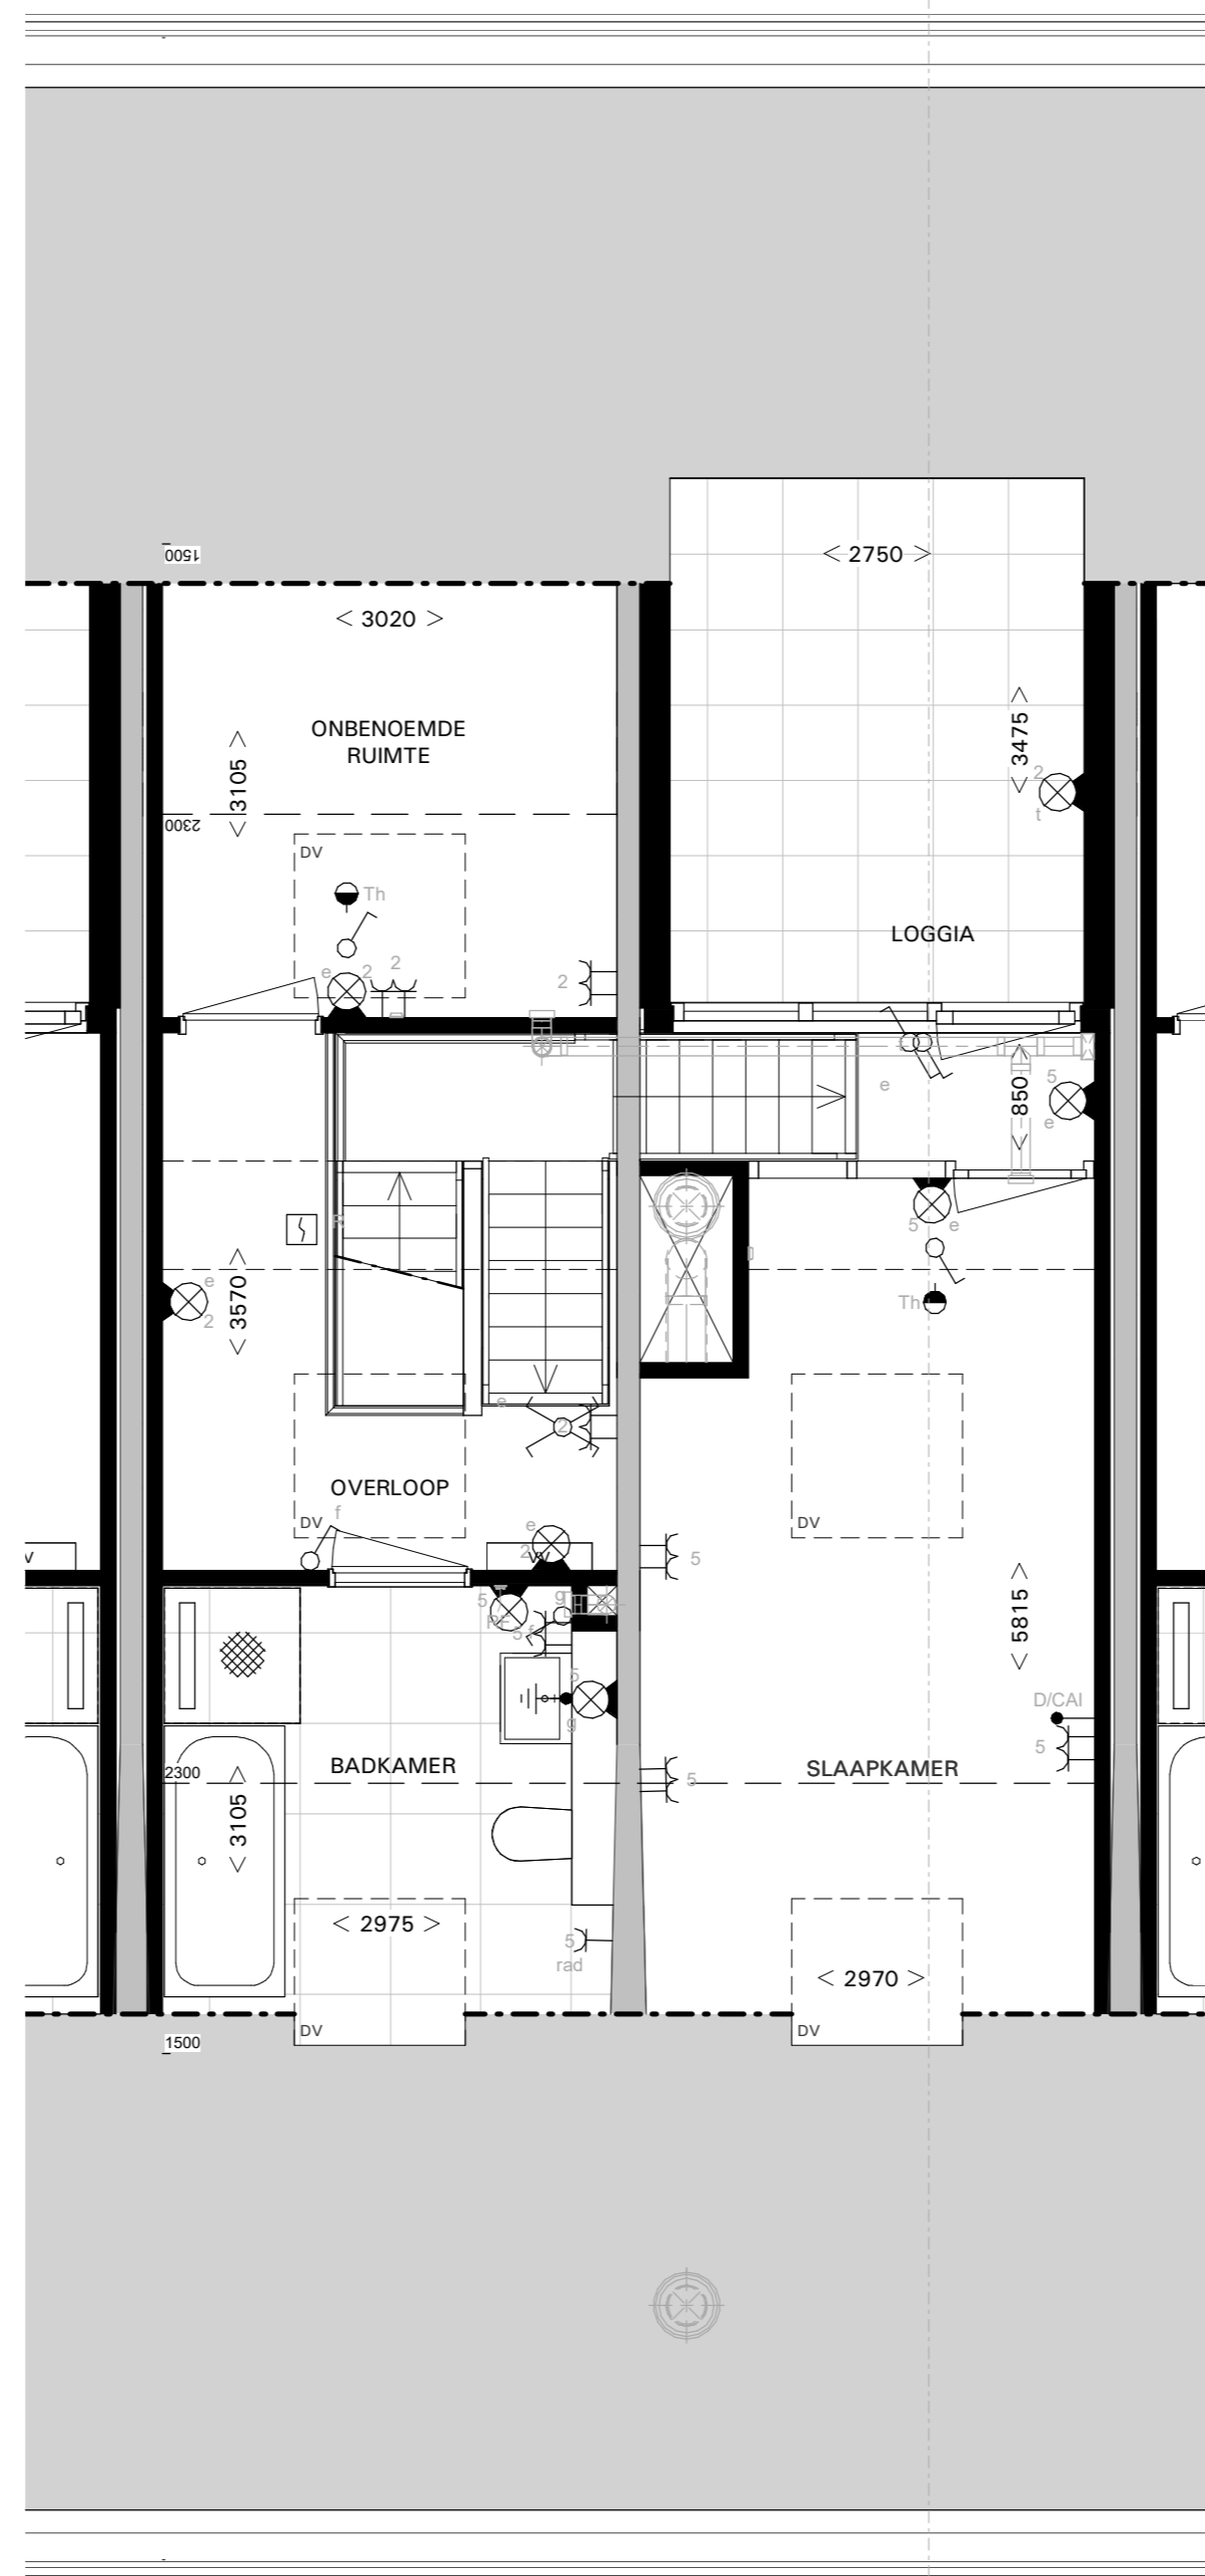

3e VERDIEPING 1:50

A

4e VERDIEPING 1:50

A

DOORSNEDE A 1:100

POST BREDA
PK76 B.V.

SCHAAL: 1:50 / 1:100

DATUM: 17.07.2024

VERKOOPTEKENING
TYPE B17 (bnr. B.3.02 en B.3.03)

de generaal

VK.236