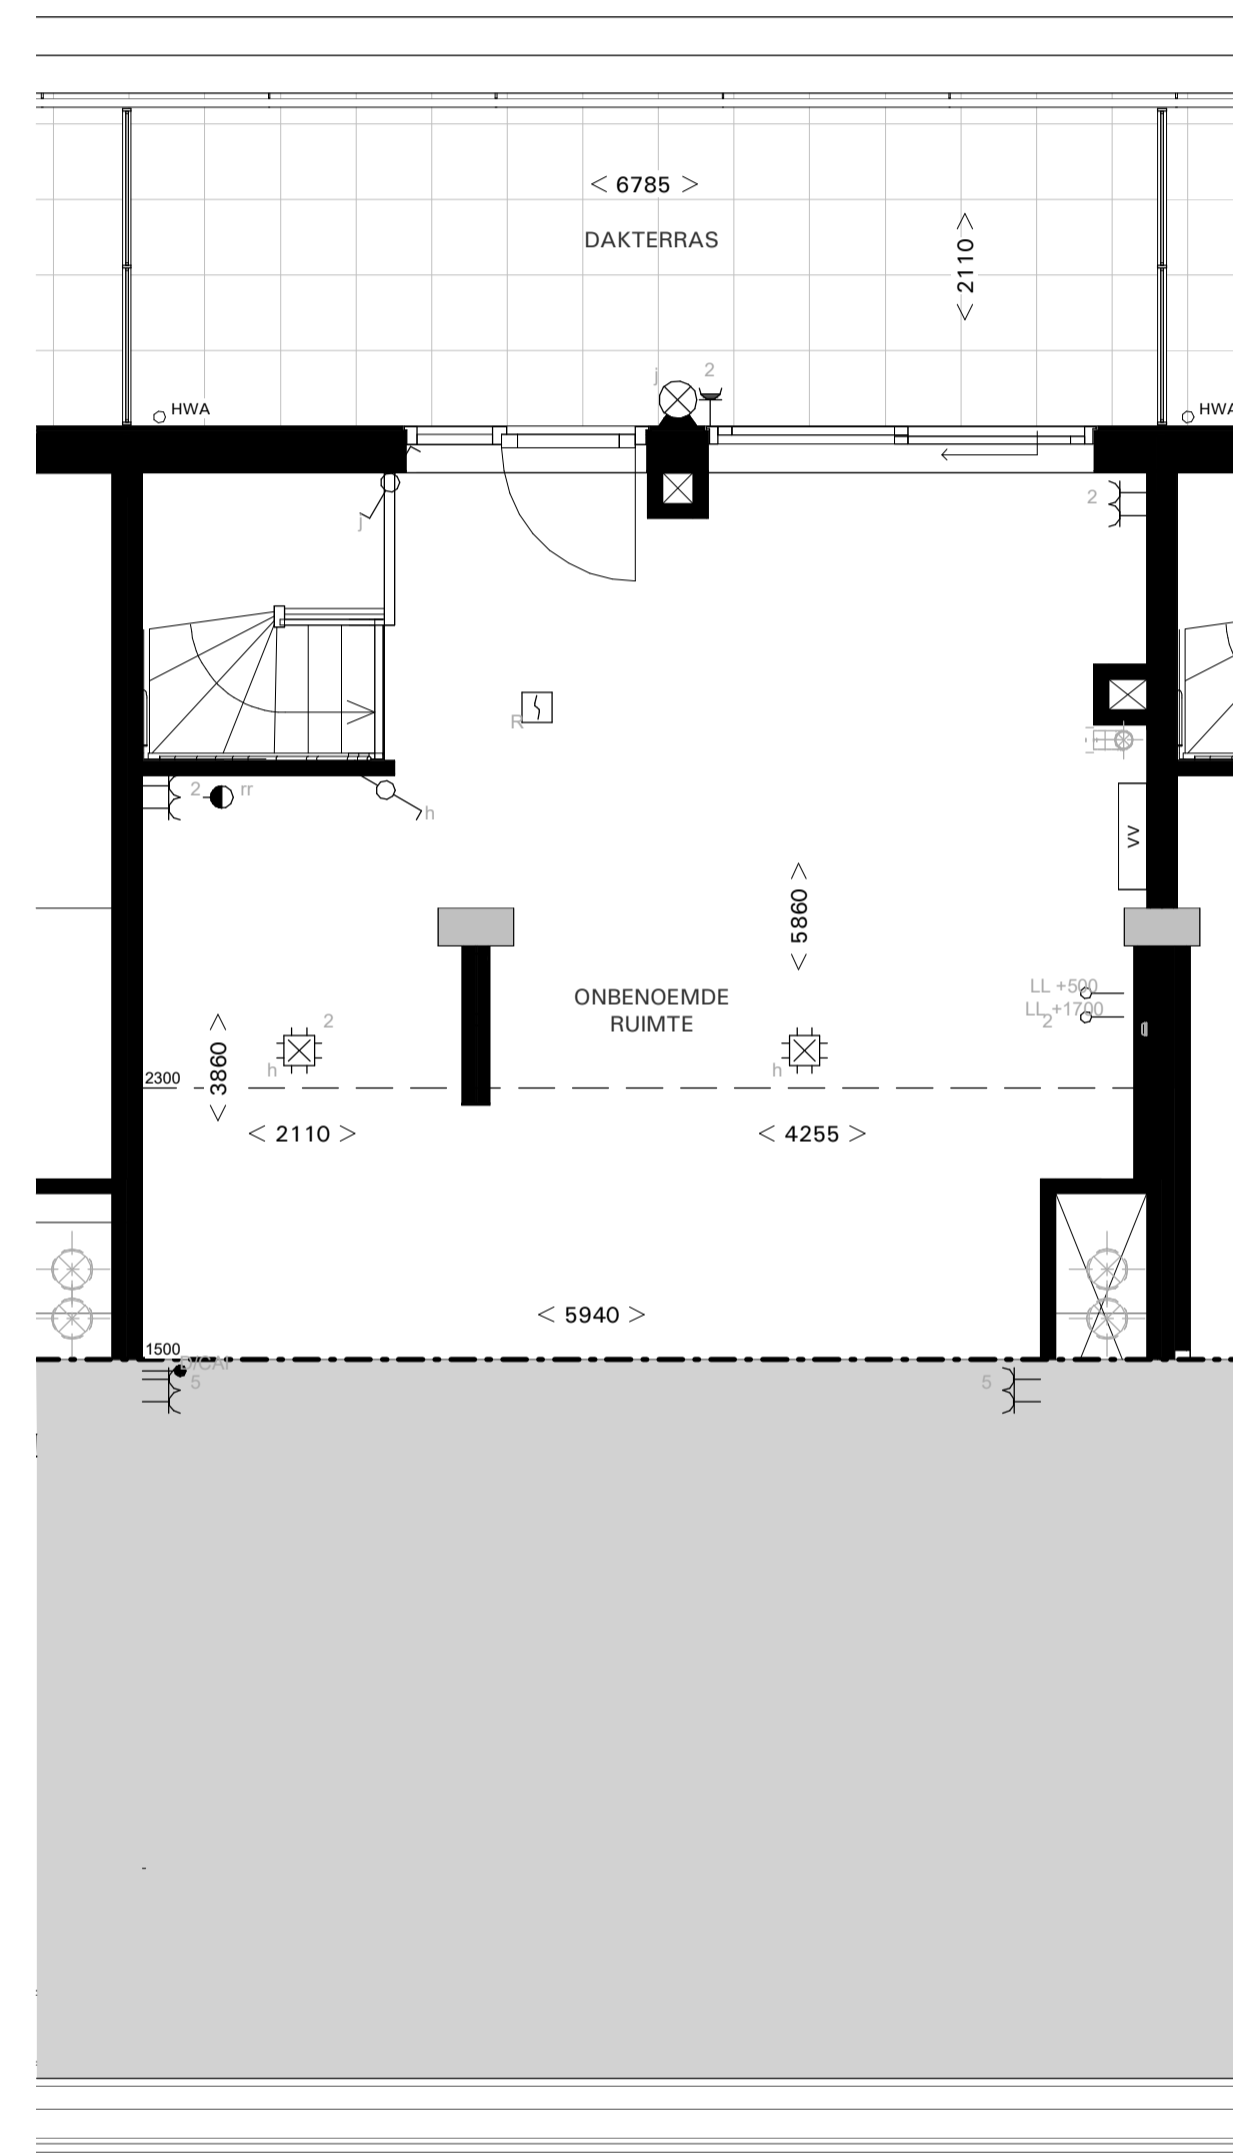

3e VERDIEPING 1:50

4e VERDIEPING 1:50

DOORSNEDE 1:100

POST BREDA
PK76 B.V.

SCHAAL: 1:50 / 1:100

DATUM: 29.08.2024

VERKOOPTEKENING
TYPE B14 (bnr. B.3.08)

de generaal

VK.233