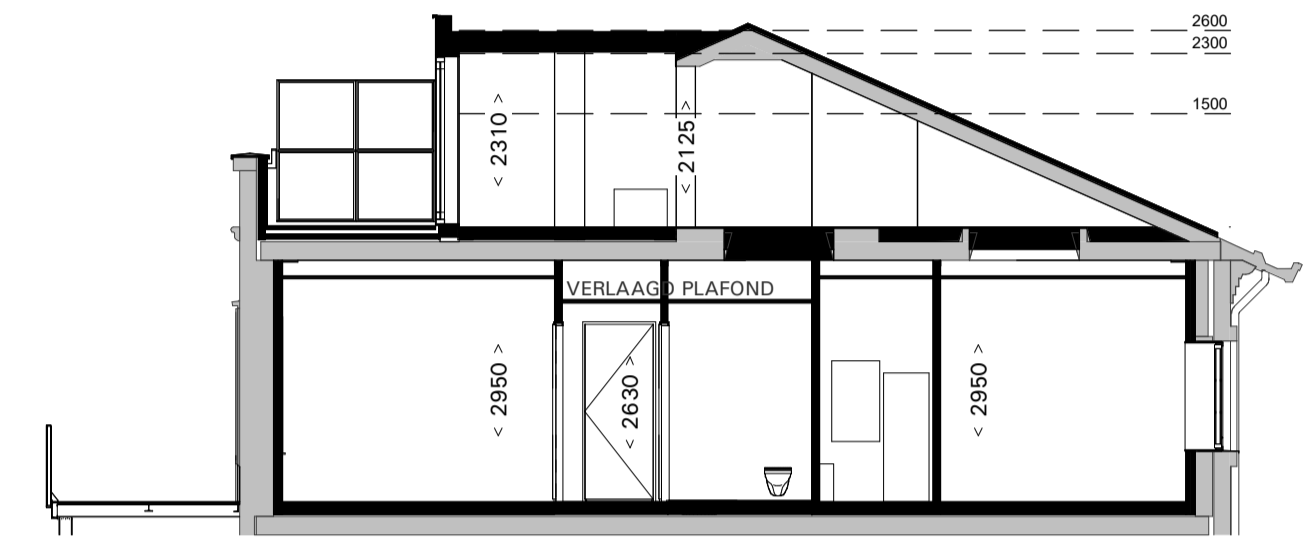

3e VERDIEPING 1:50

4e VERDIEPING 1:50

DOORSNEDE 1:100

POST BREDA
PK76 B.V.

SCHAAL: 1:50 / 1:100

DATUM: 29.08.2024

VERKOOPTEKENING
TYPE B14 (bnr. B.3.08)

de generaal

VK.233