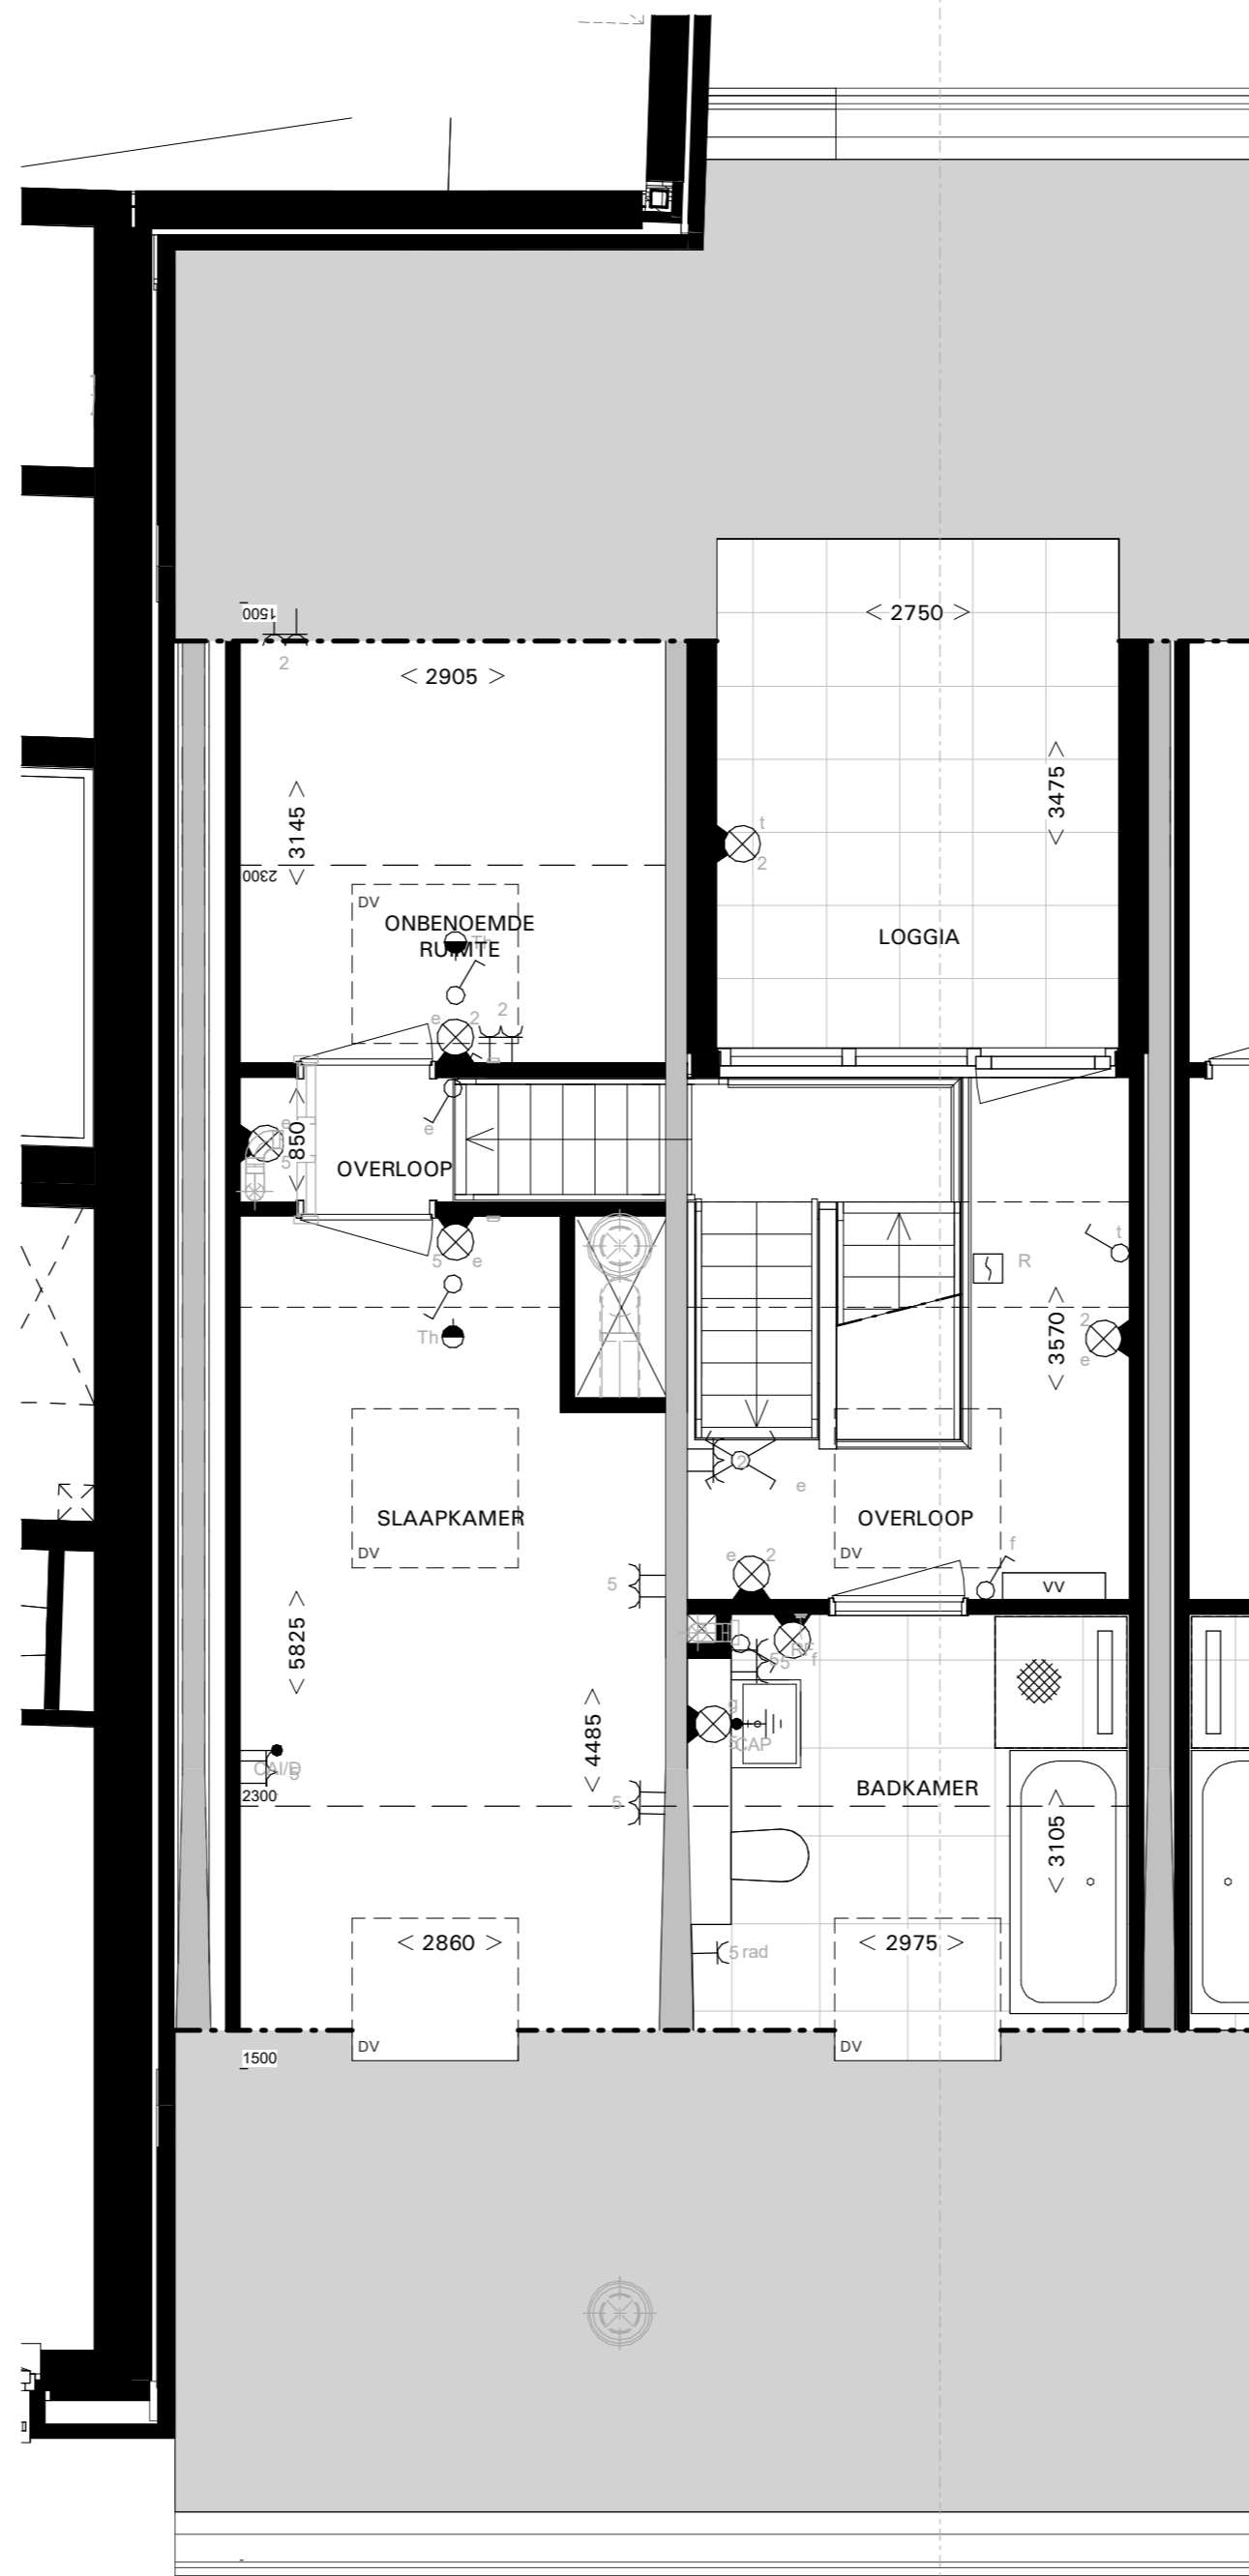

3e VERDIEPING 1:50

A

4e VERDIEPING 1:50

A

DOORSNEDE A 1:100

POST BREDA
PK76 B.V.

SCHAAL: 1:50 / 1:100

DATUM: 17.07.2024

VERKOOPTEKENING
TYPE B16 (bnr. B.3.01)

de generaal

VK.235