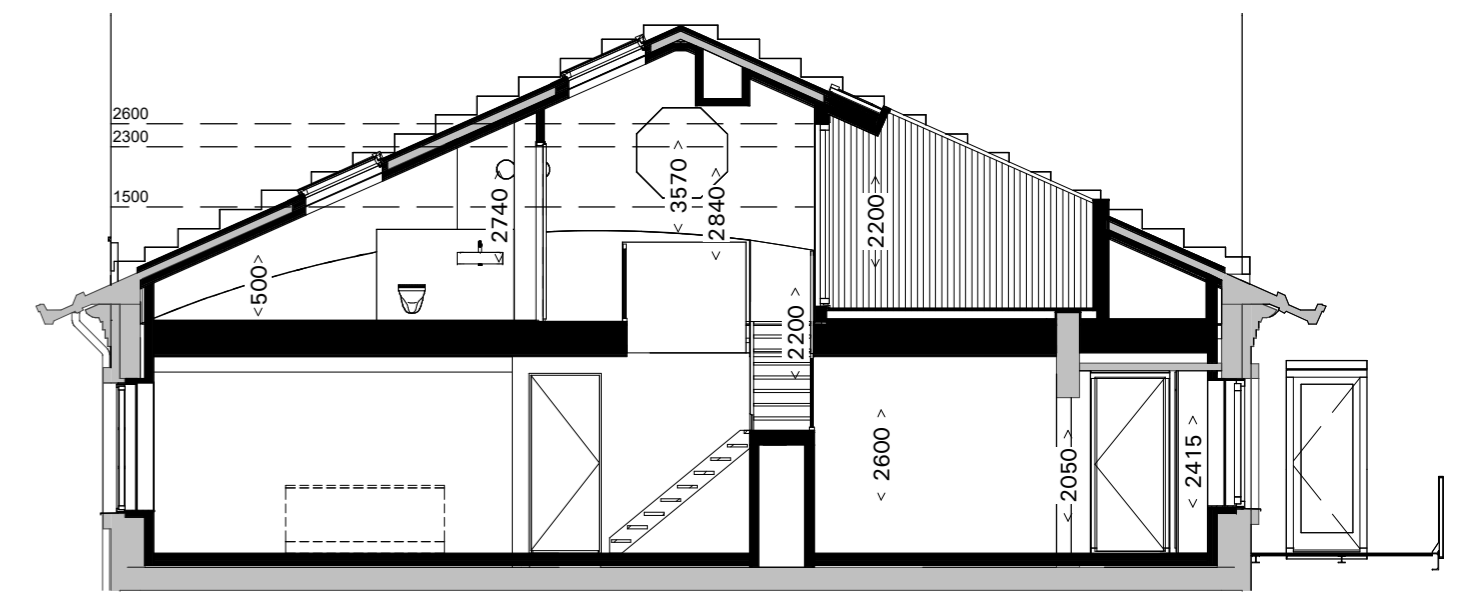

3e VERDIEPING 1:50

A

4e VERDIEPING 1:50

A

DOORSNEDE A 1:100

POST BREDA
PK76 B.V.

SCHAAL: 1:50 / 1:100

DATUM: 17.07.2024

VERKOOPTEKENING
TYPE B16 (bnr. B.3.01)

de generaal

VK.235