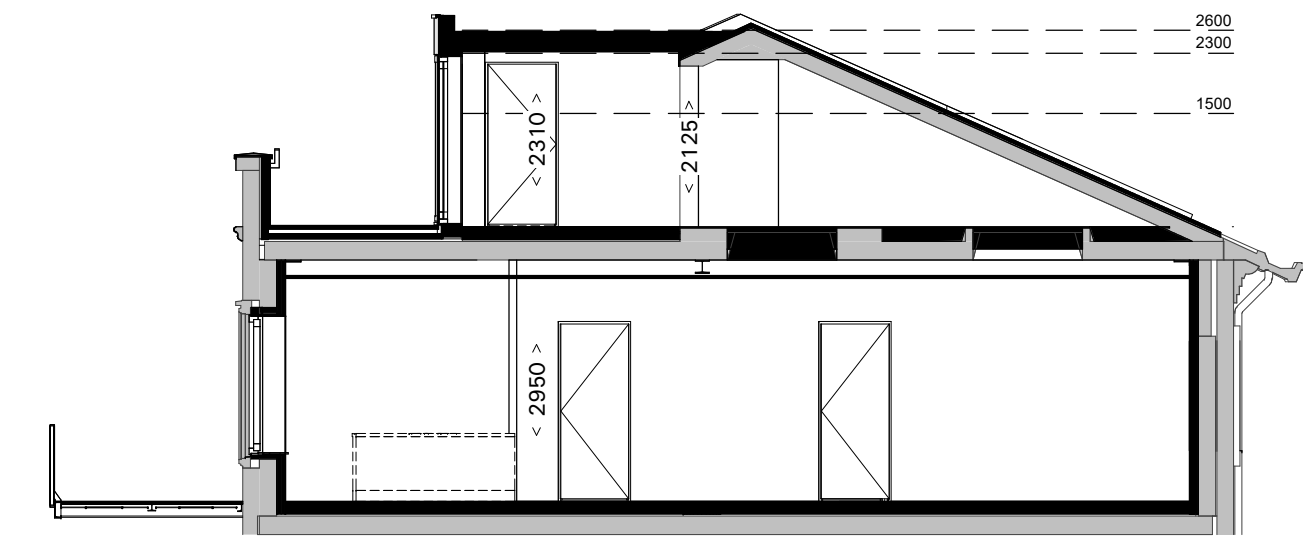

3e VERDIEPING 1:50

4e VERDIEPING 1:50

DOORSNEDE 1:100

DOORSNEDE 1:100

POST BREDA
PK76 B.V.

SCHAAL: 1:50 / 1:100

DATUM: 17.07.2024

VERKOOPTEKENING
TYPE B13 (bnr. B.3.07)