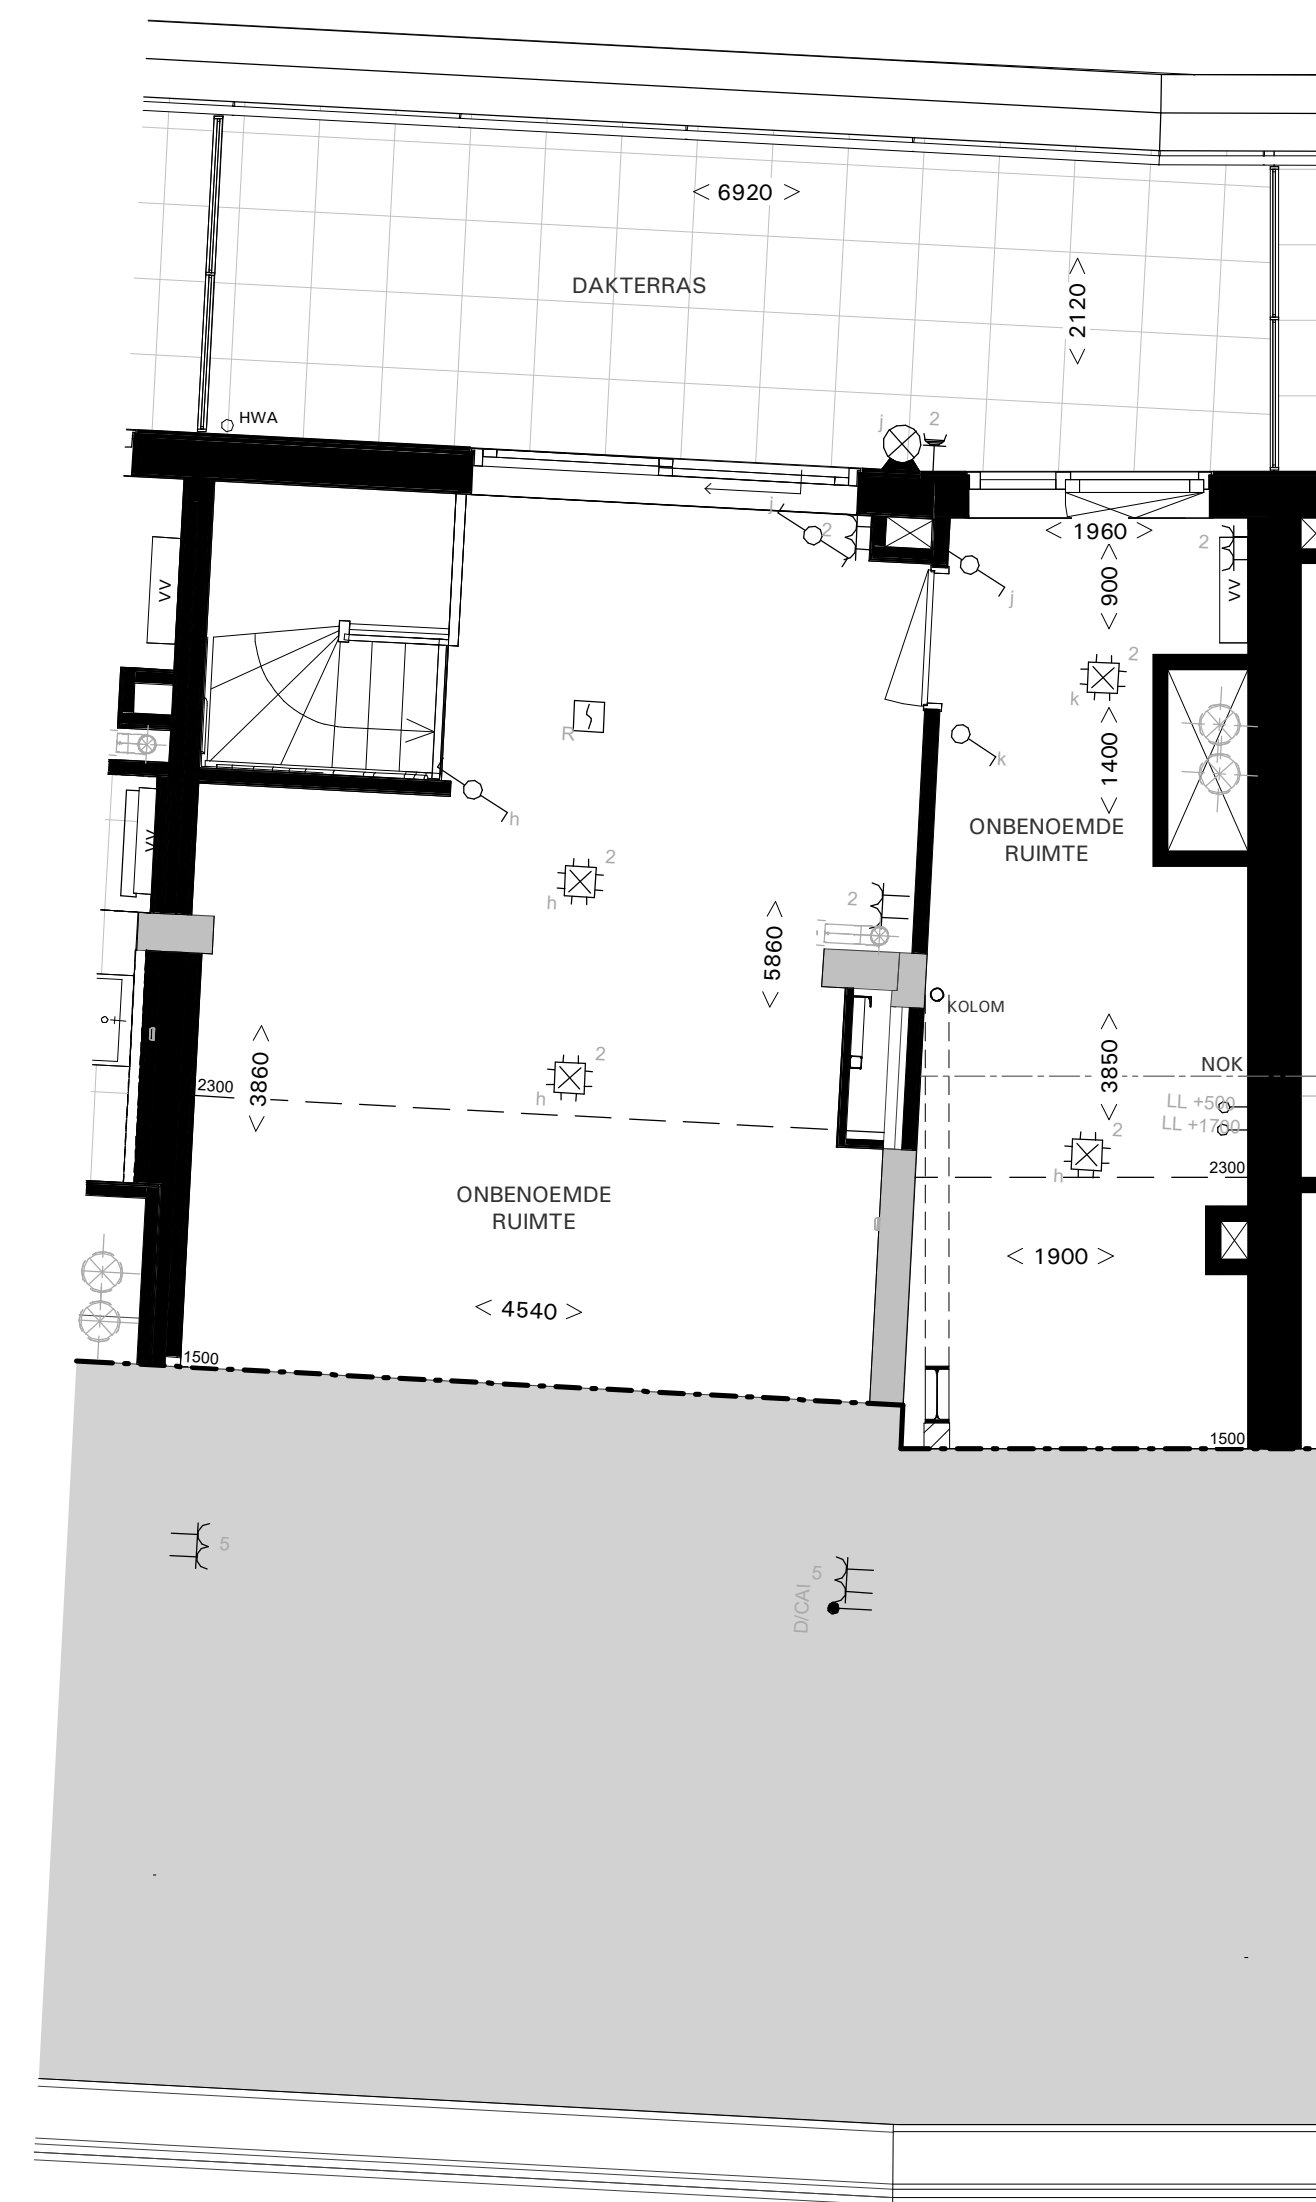

3e VERDIEPING 1:50

4e VERDIEPING 1:50

DOORSNEDE 1:100

DOORSNEDE 1:100

POST BREDA
PK76 B.V.

SCHAAL: 1:50 / 1:100

DATUM: 17.07.2024

VERKOOPTEKENING
TYPE B13 (bnr. B.3.07)

de generaal

VK.232