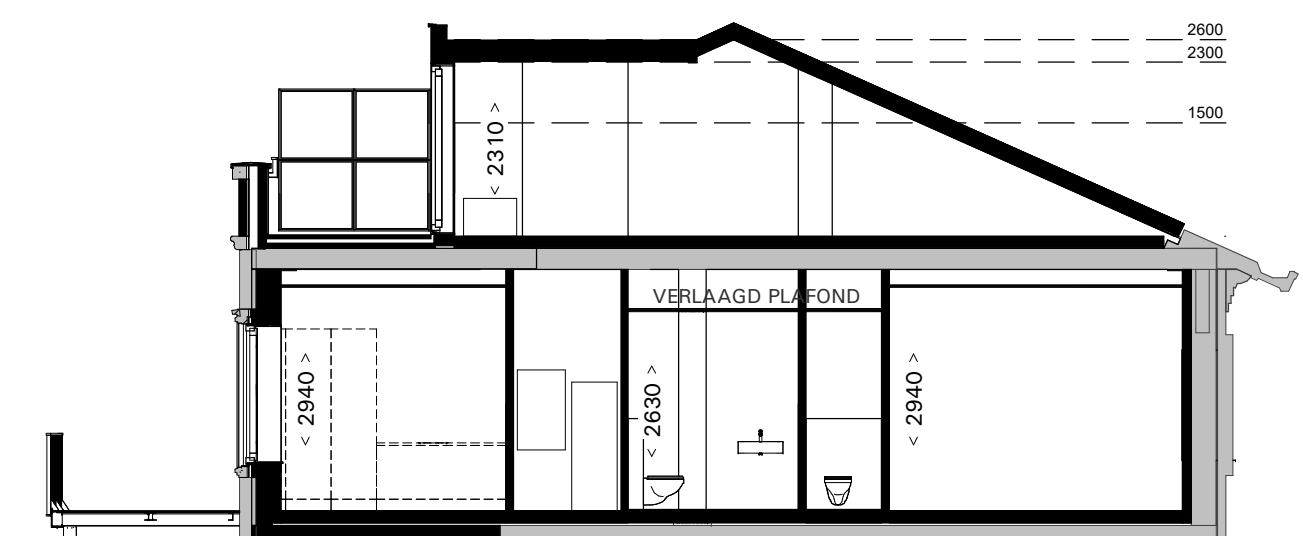

3e VERDIEPING 1:50

4e VERDIEPING 1:50

DOORSNEDE 1:100

DOORSNEDE 1:100

POST BREDA
PK76 B.V.

SCHAAL: 1:50 / 1:100

DATUM: 17.07.2024

VERKOOPTEKENING
TYPE B13 (bnr. B.3.07)