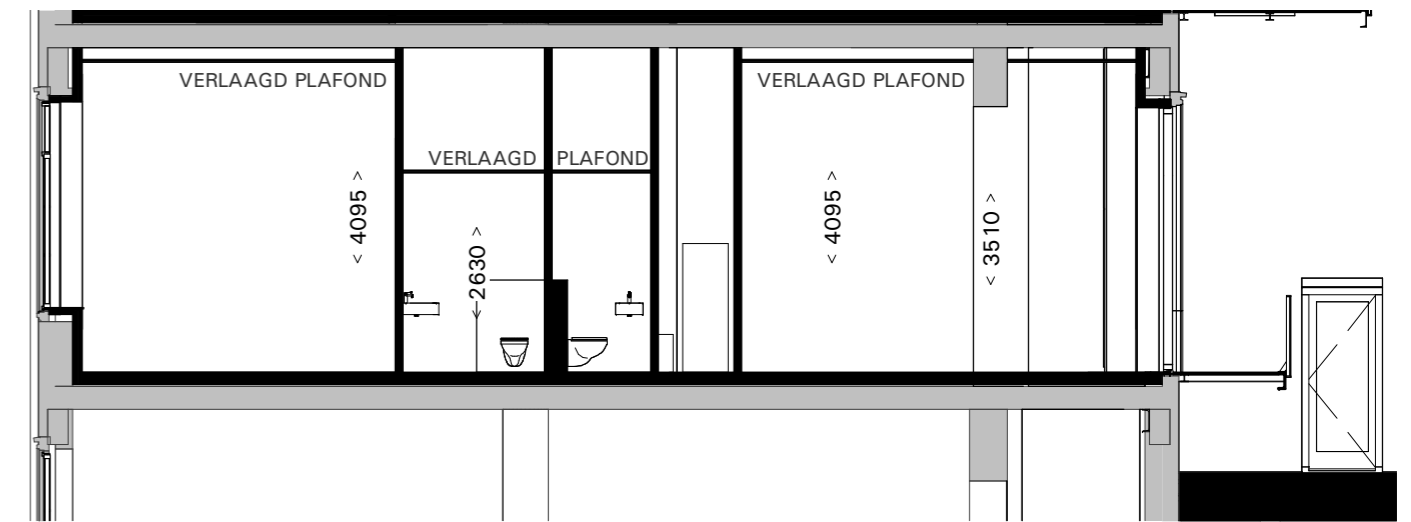

PLATTEGROND WOONLAAG 1:50

DOORSNEDE 1:100

POST BREDA
PK76 B.V.

SCHAAL: 1:50 / 1:100

DATUM: 23.01.2025

VERKOOPTEKENING
TYPE B02 (bnr. B.1.01)

de generaal

VK.221