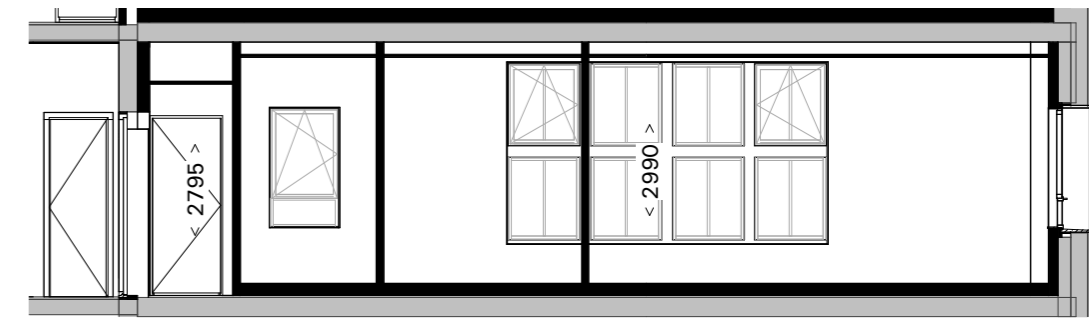

PLATTEGROND 1:50

LANGSDOORSNEDE 1:100

DWARSDOORSNEDE 1:100

POST BREDA
PK76 B.V.

SCHAAL: 1:50 / 1:100

DATUM: 17.07.2024

VERKOOPTEKENING
TYPE B10 (bnr. B.2.10)

de generaal