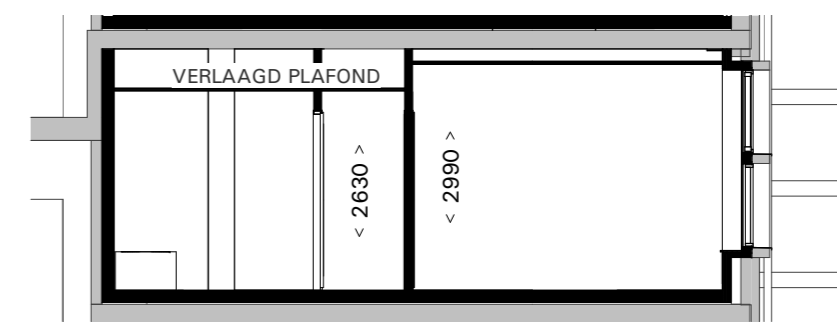

PLATTEGROND 1:50

LANGSDOORSNEDE 1:100

DWARSDOORSNEDE 1:100

POST BREDA
PK76 B.V.

SCHAAL: 1:50 / 1:100

DATUM: 17.07.2024

VERKOOPTEKENING
TYPE B10 (bnr. B.2.10)

de generaal