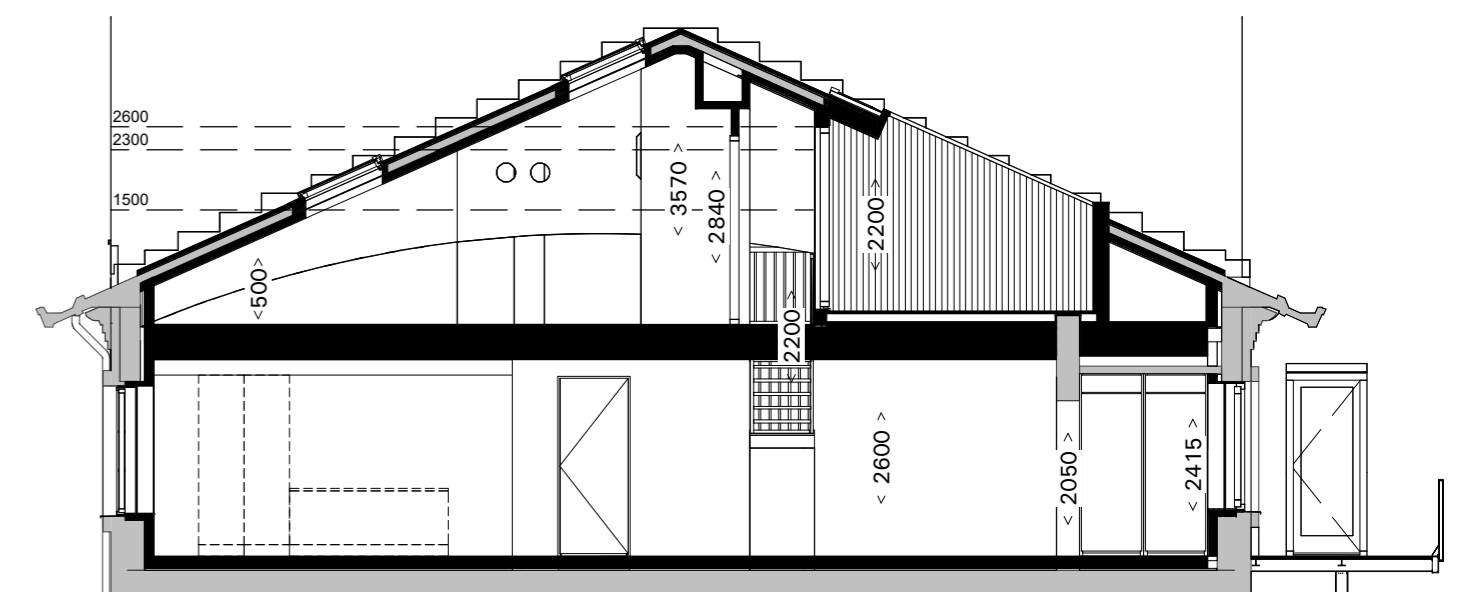

3e VERDIEPING 1:50

A

4e VERDIEPING 1:50

A

DOORSNEDEN A 1:100

POST BREDA  
PK76 B.V.

SCHAAL: 1:50 / 1:100

DATUM: 22.08.2024

VERKOOPTEKENING  
TYPE B17 (bnr. B.3.02 en B.3.03)

de generaal

VK.236