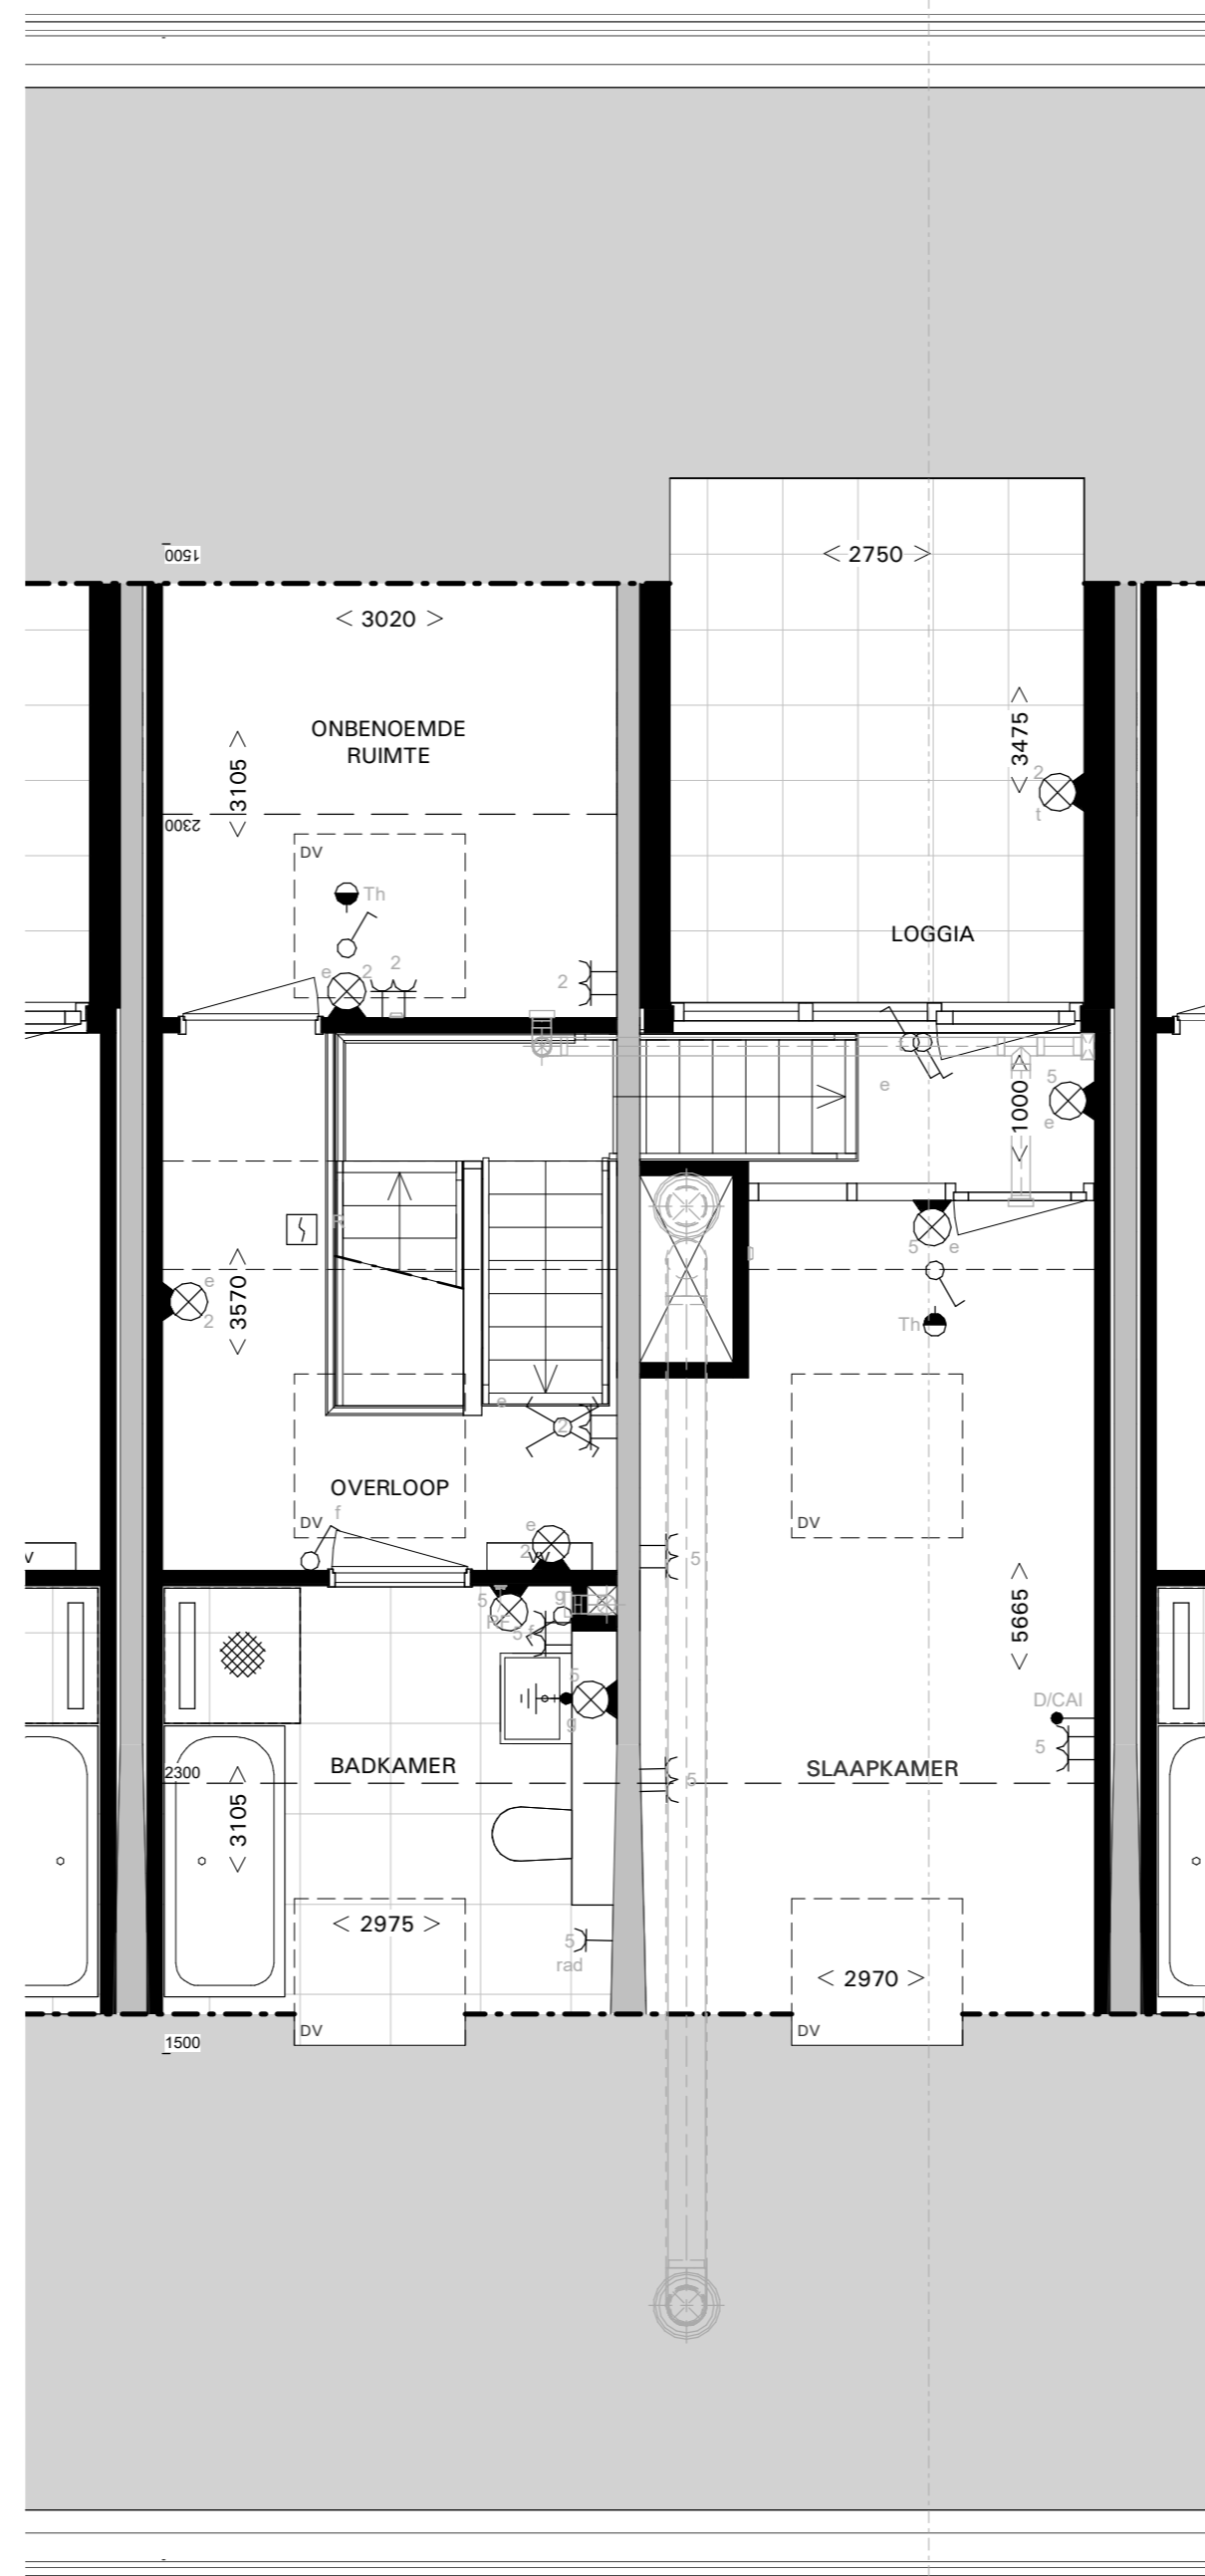

3e VERDIEPING 1:50

A

4e VERDIEPING 1:50

A

DOORSNEDEN A 1:100

POST BREDA  
PK76 B.V.

SCHAAL: 1:50 / 1:100

DATUM: 22.08.2024

VERKOOPTEKENING  
TYPE B17 (bnr. B.3.02 en B.3.03)

de generaal

VK.236