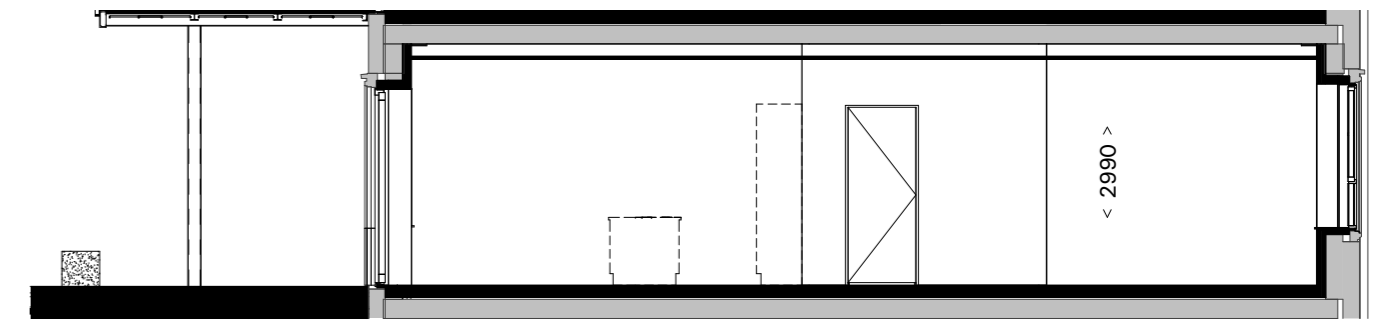

PLATTEGROND 1:50

DOORSNEDE 1:100

POST BREDA
PK76 B.V.

SCHAAL: 1:50 / 1:100

DATUM: 17.07.2024

VERKOOPTEKENING
TYPE B09 (bnr. B.1.09)

de generaal

VK.228