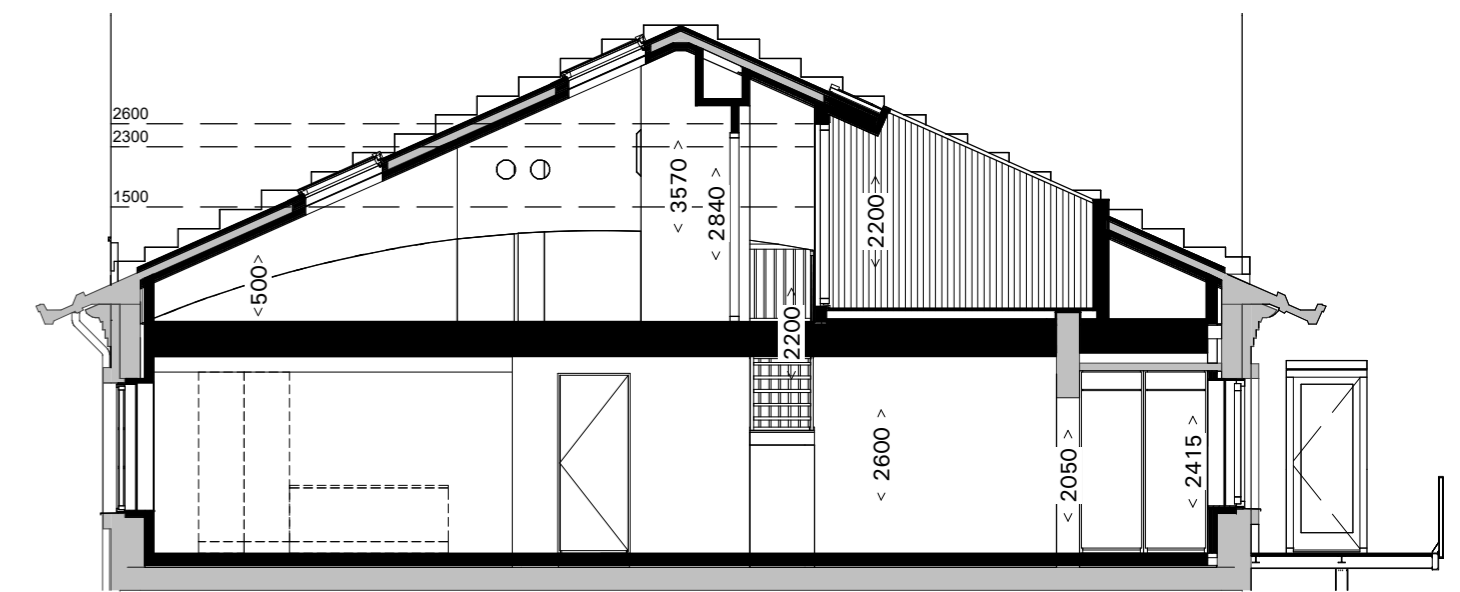

3e VERDIEPING 1:50

A

4e VERDIEPING 1:50

A

DOORSNEDEN A 1:100

POST BREDA
PK76 B.V.

SCHAAL: 1:50 / 1:100

DATUM: 20.01.2025

VERKOOPTEKENING
TYPE B17 (bnr. B.3.02 en B.3.03)

de generaal

VK.236