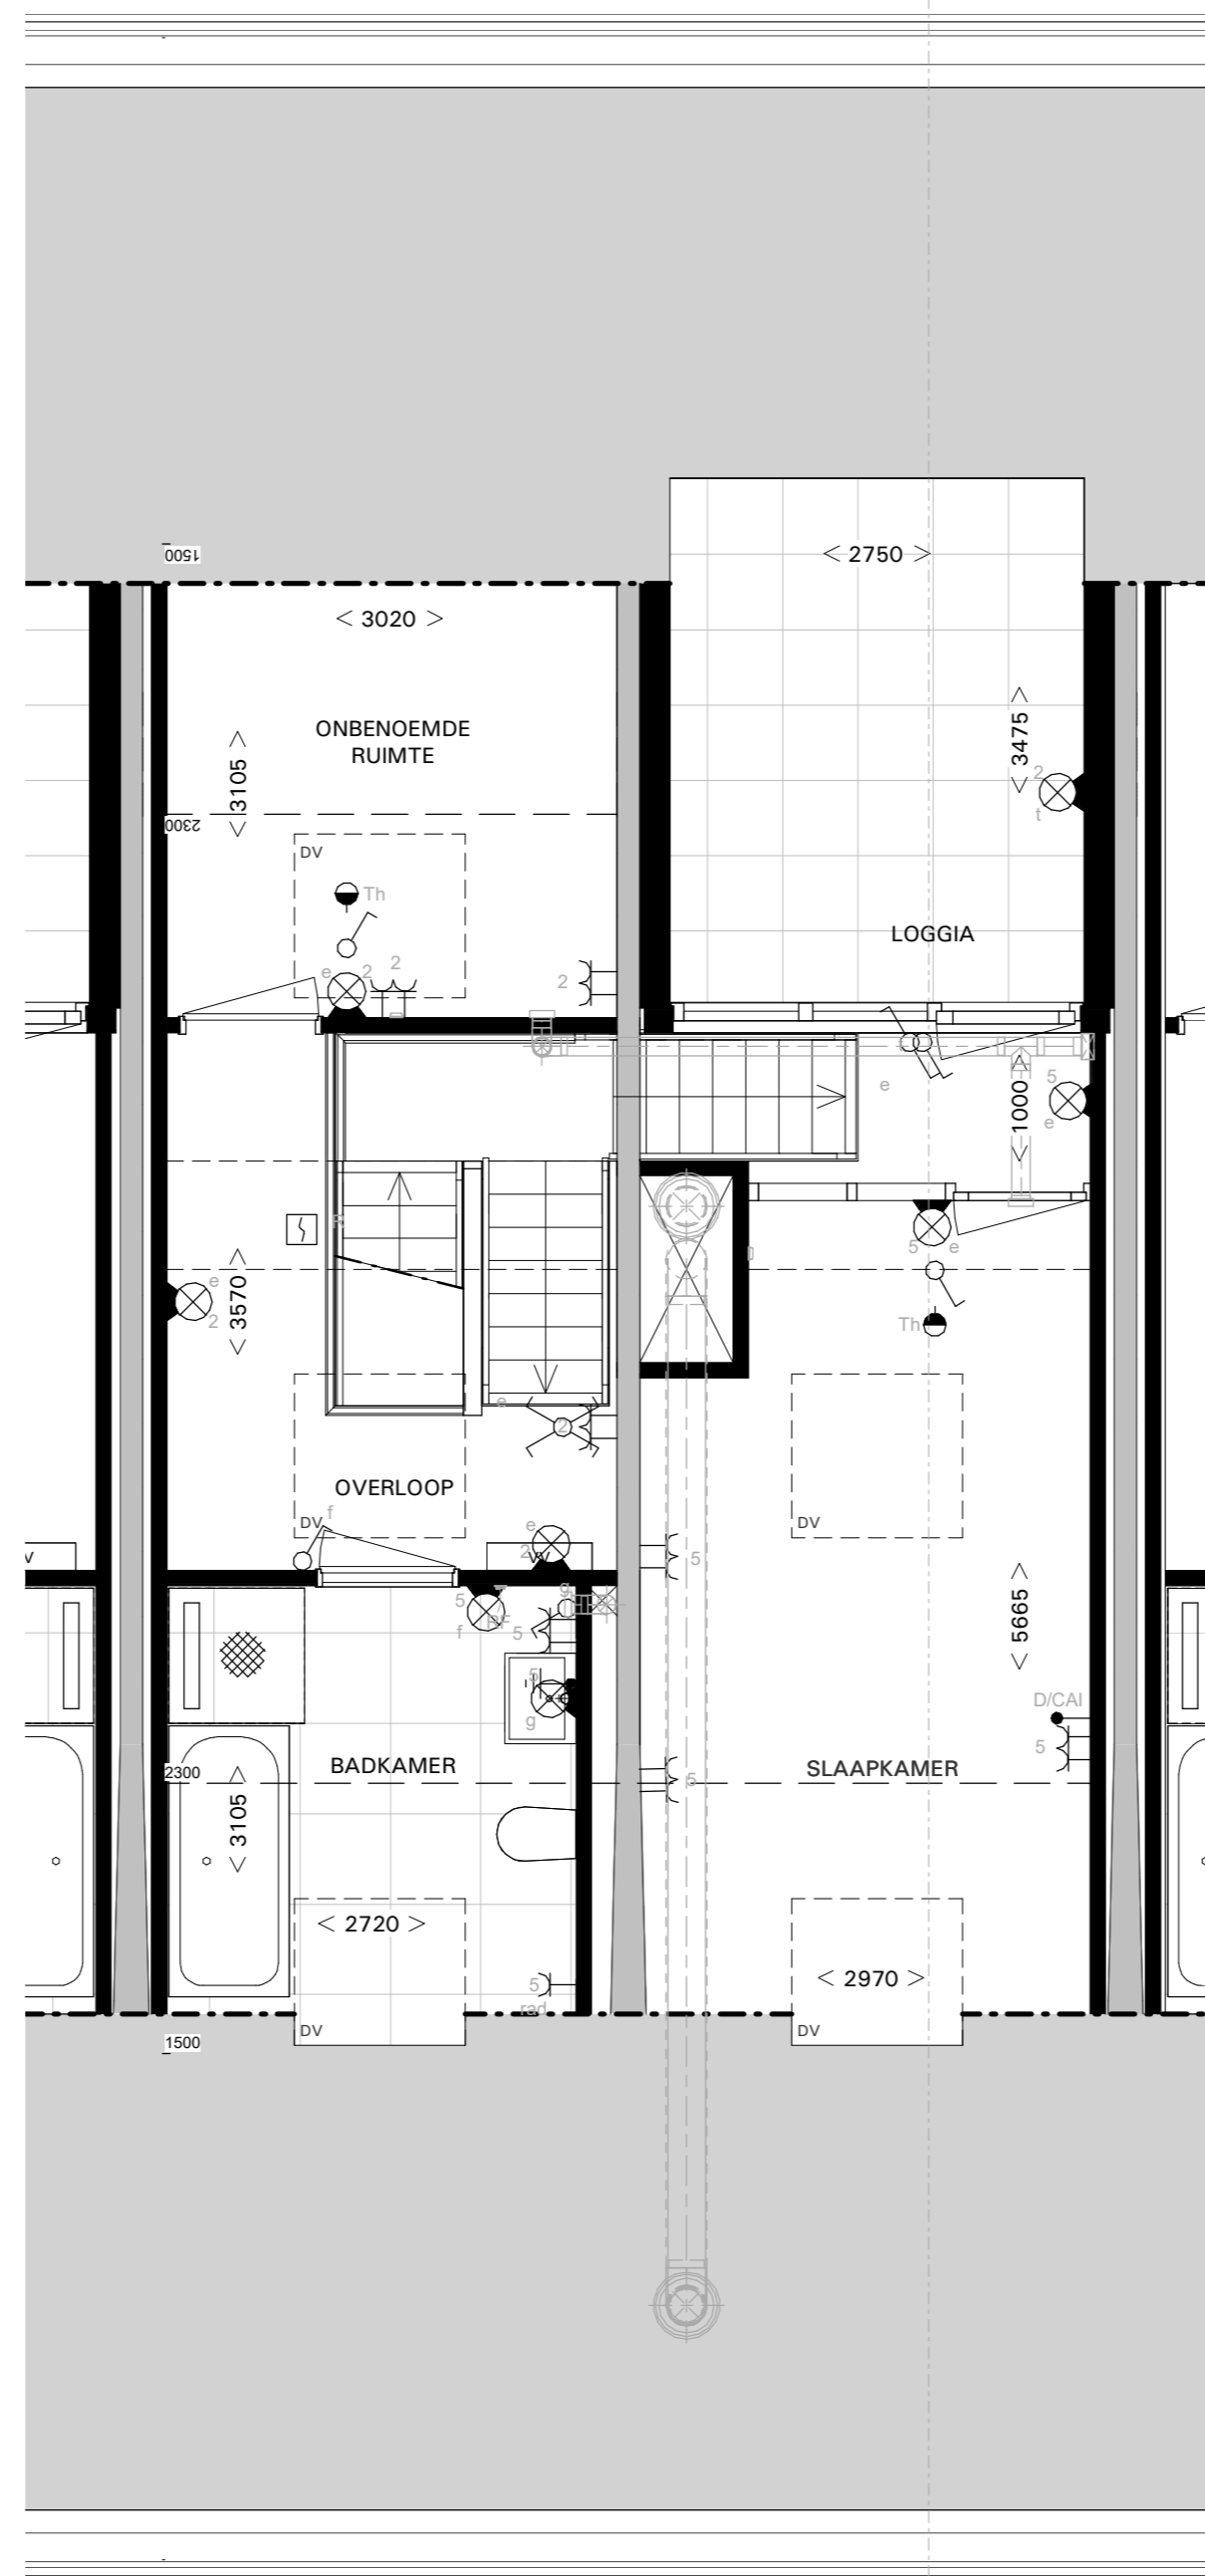

3e VERDIEPING 1:50

A

4e VERDIEPING 1:50

A

DOORSNEDEN A 1:100

POST BREDA
PK76 B.V.

SCHAAL: 1:50 / 1:100

DATUM: 20.01.2025

VERKOOPTEKENING
TYPE B17 (bnr. B.3.02 en B.3.03)

de generaal

VK.236