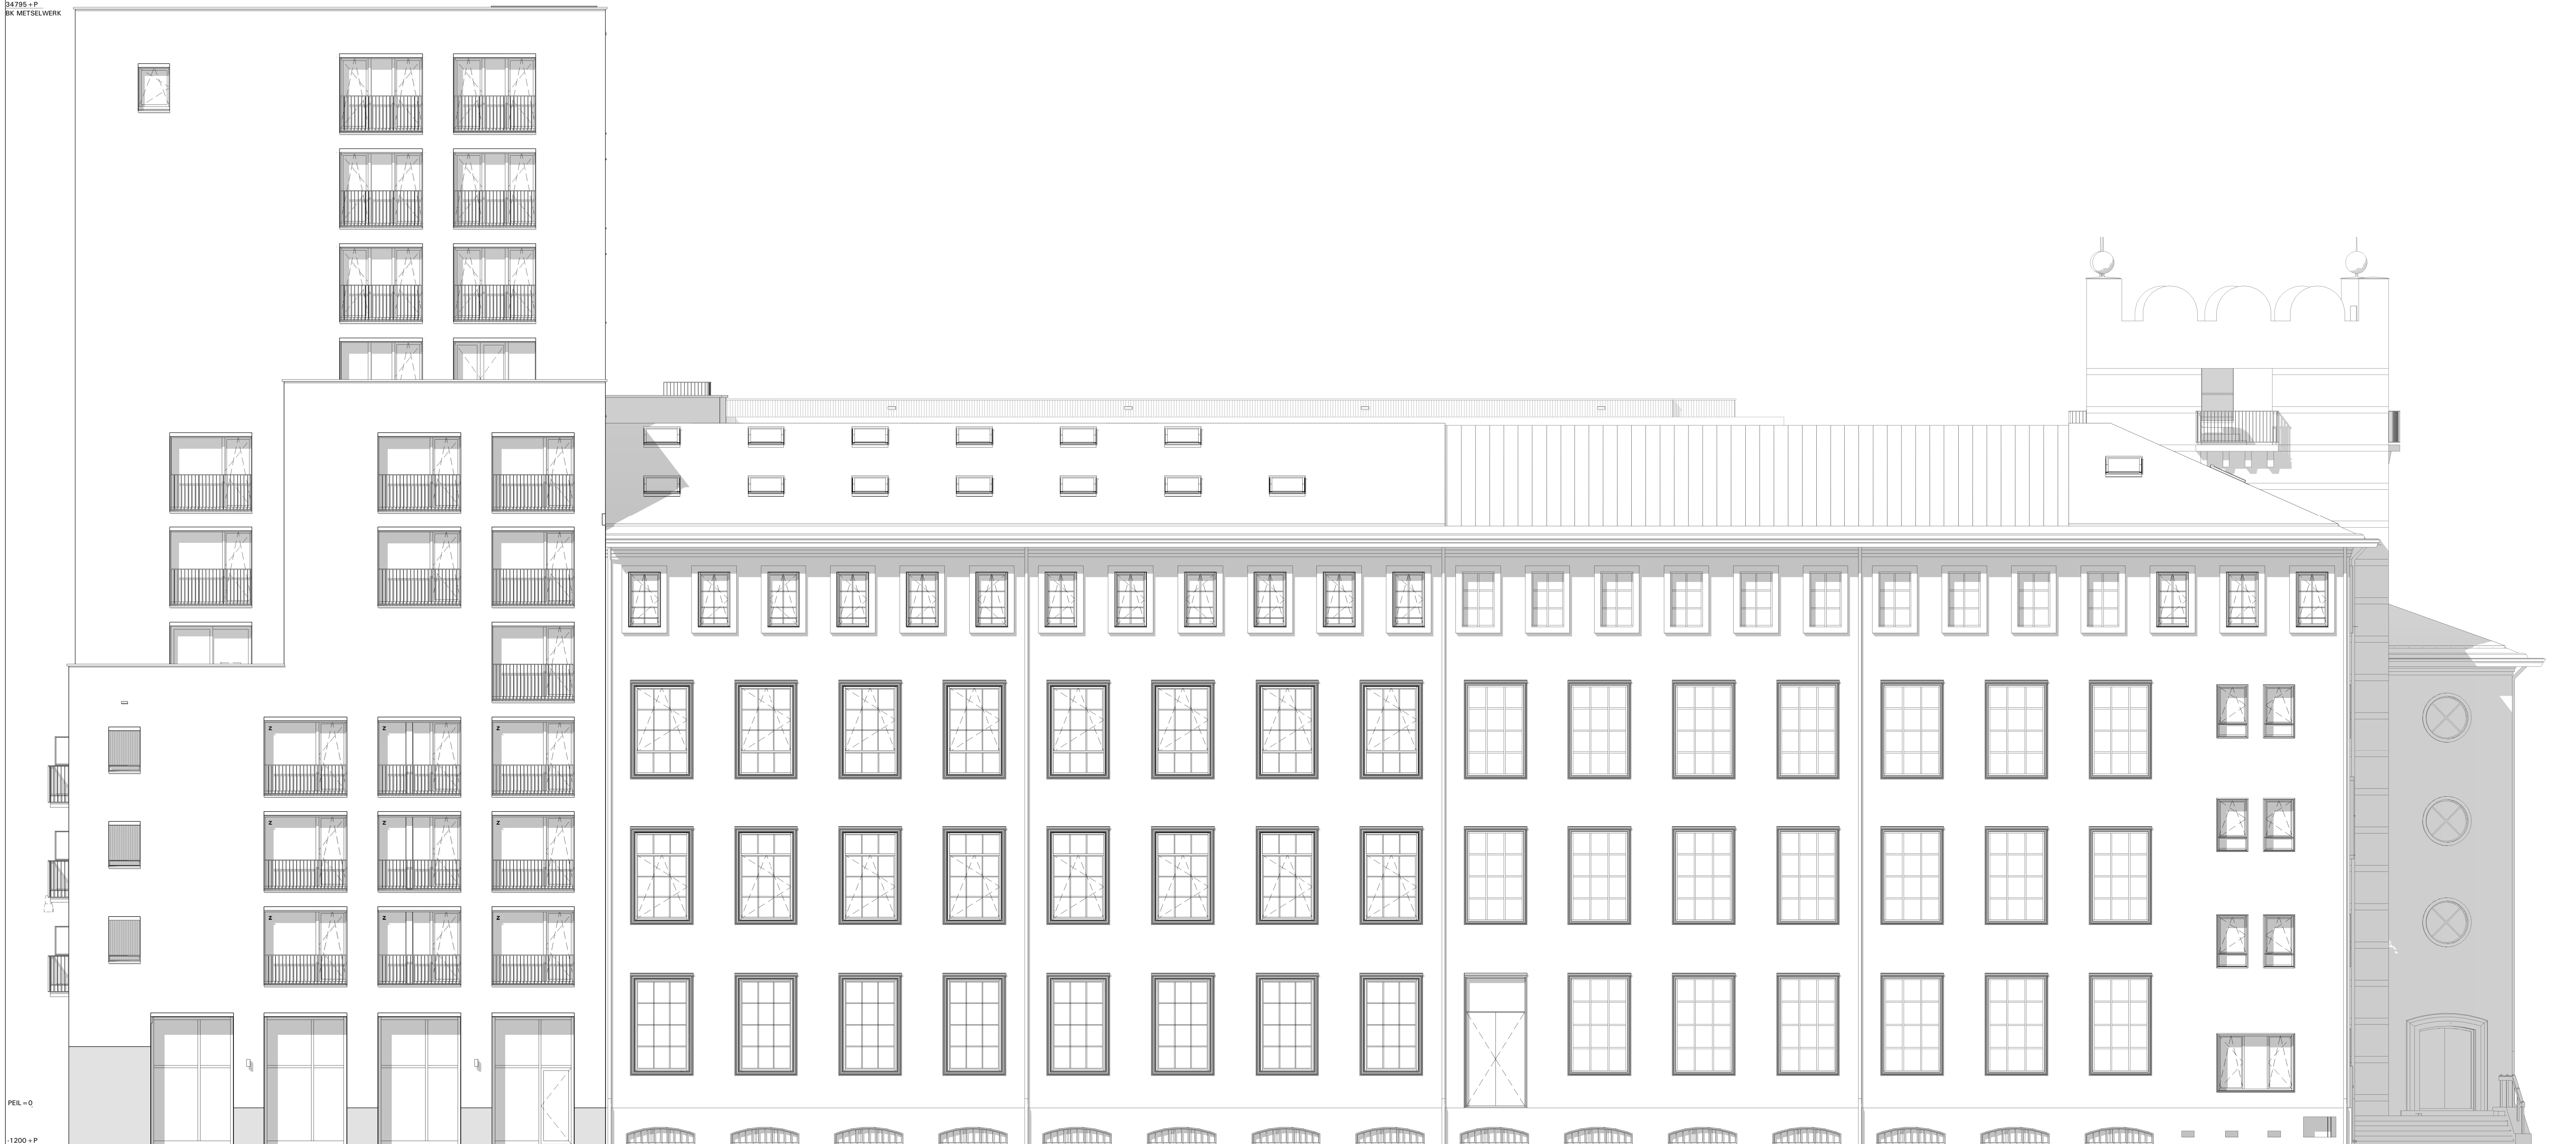

34795 + P
BK METSELWERK

PEL-Q

1200 + P

KEIZERSTRAAT - OOST

POST BREDA
PK76 B.V.

SCHAAL: 1:100
DATUM: xx.xx.2024

VERKOOPTEKENING
GEVEL KEIZERSTRAAT - OOST

de generaal

VK.300

841x594

PEL=0
-950 + P

OUDE VEST - NOORD

POST BREDA
PK76 B.V.

SCHAAL: 1:100
DATUM: 20.11.2024

VERKOOPTKENING
GEVEL OUDE VEST - NOORD

841x594

PEL=0
1200+P

KERKSTRAAT - WEST

POST BREDA
PK76 B.V.

SCHAAL: 1:100

DATUM: 17.07.2024

VERKOOPTEKENING
GEVEL KERKSTRAAT - WEST

de generaal

VK.302

841x594

AKKERSTRAAT - ZUID

POST BREDA
PK76 B.V.

SCHAAL: 1:100

DATUM: 17.07.2024

VERKOOPTEKENING
GEVEL AKKERSTRAAT - ZUID

841x594

de generaal