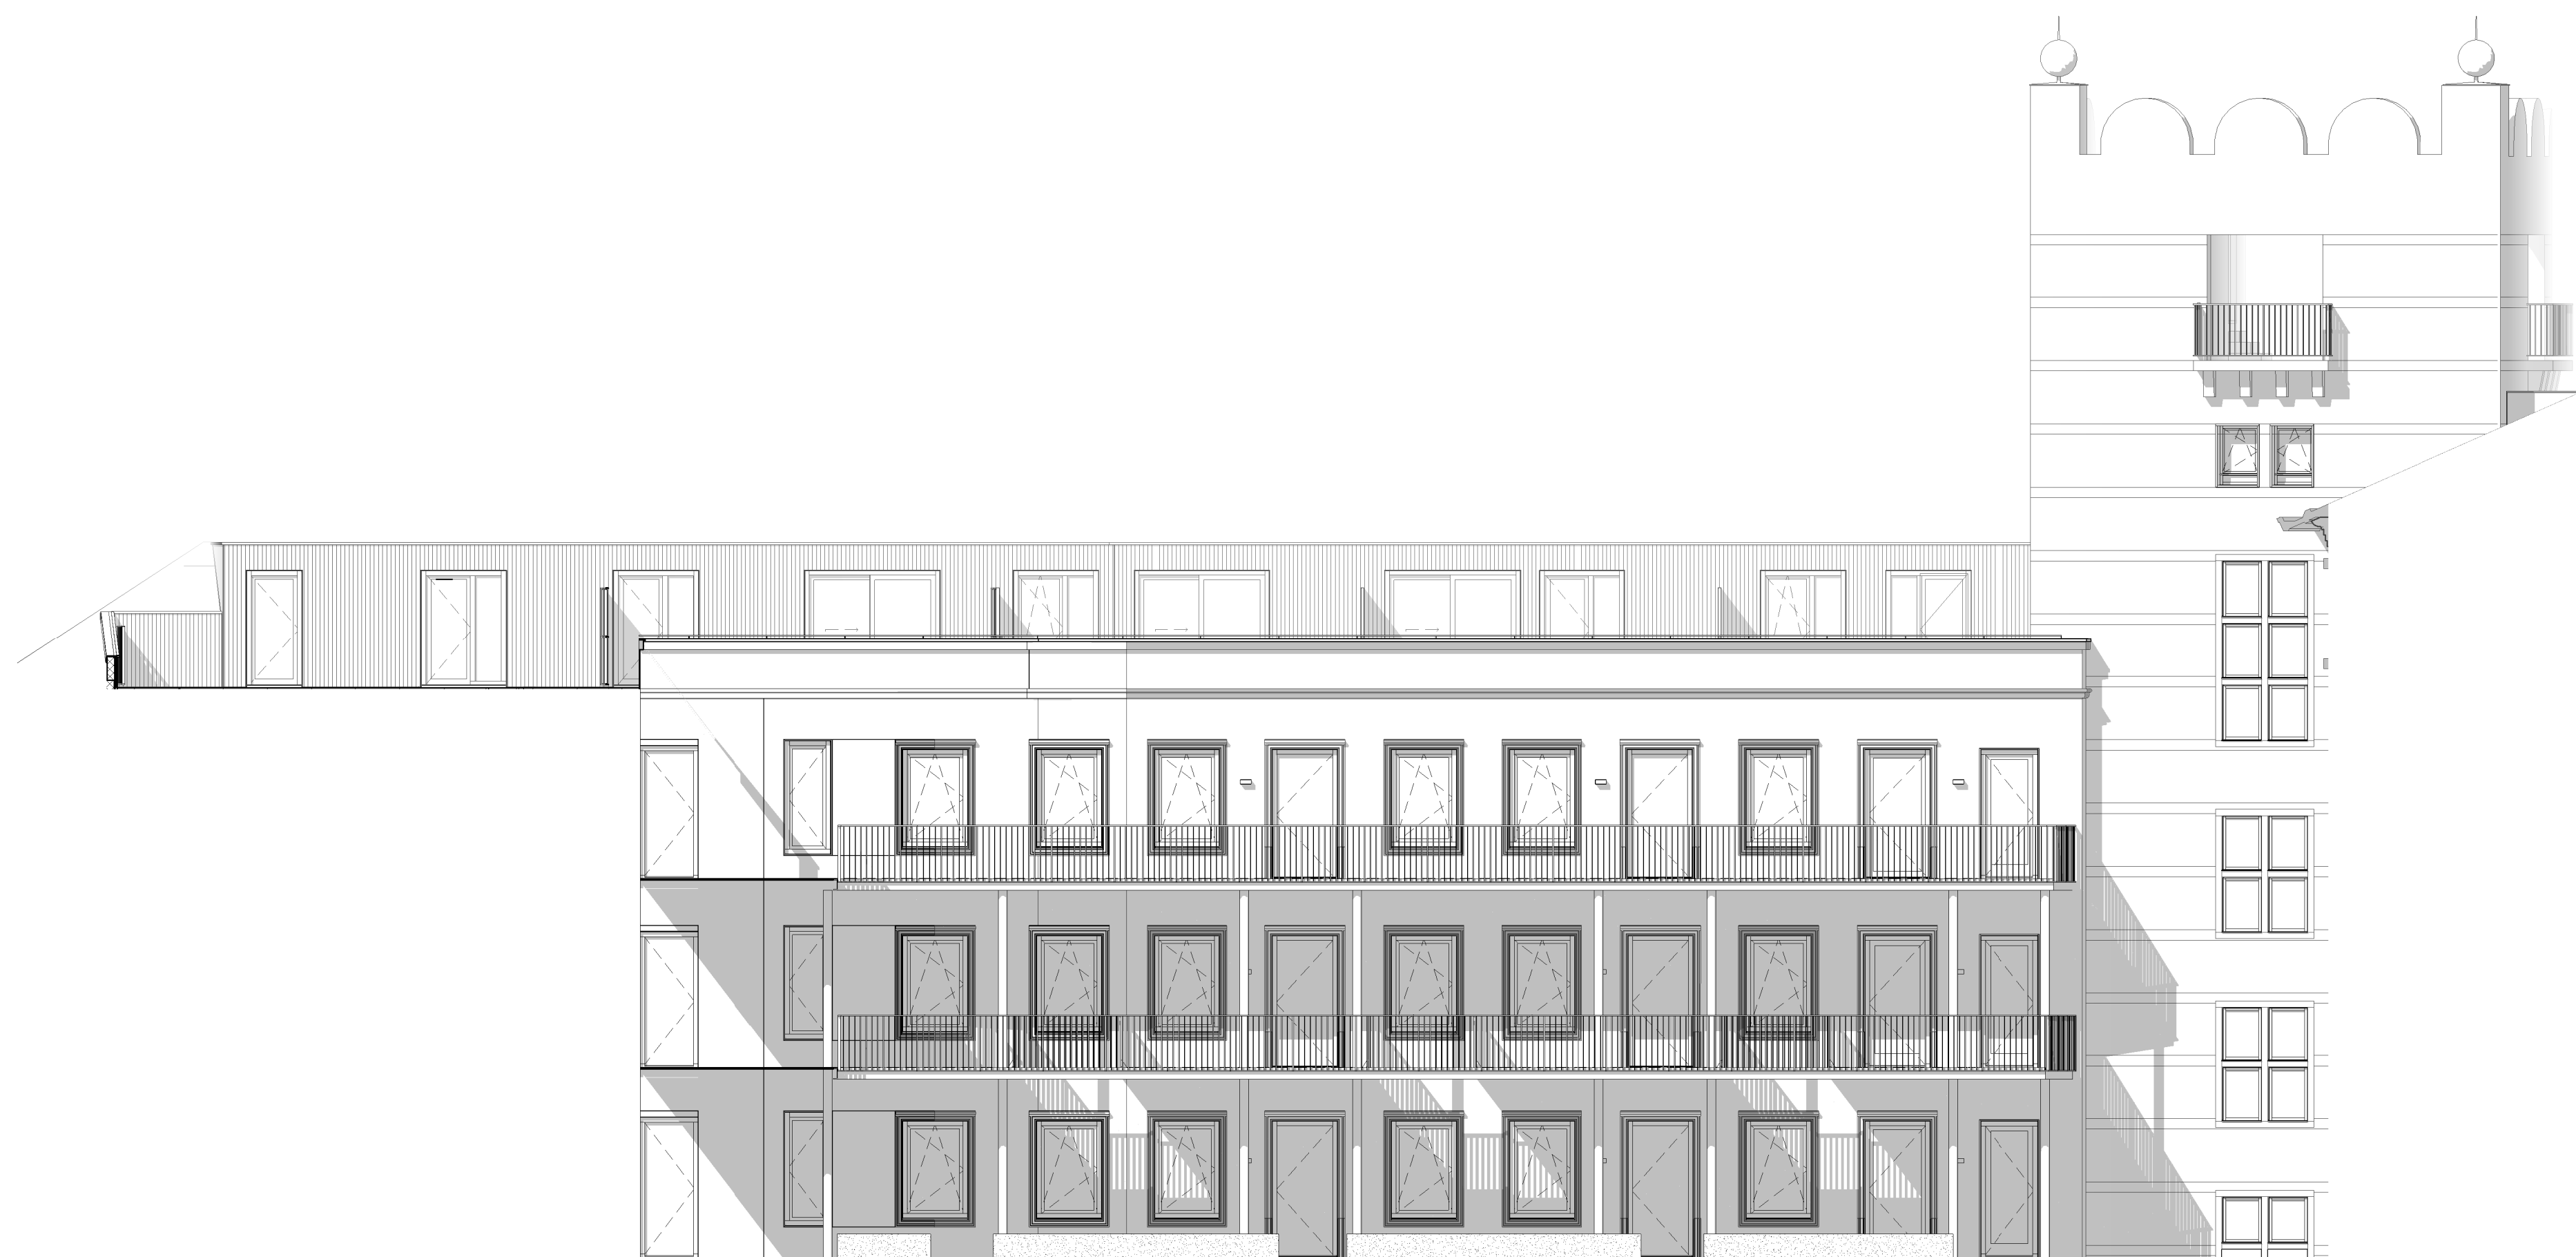

HOFGEVEL OUDE VEST