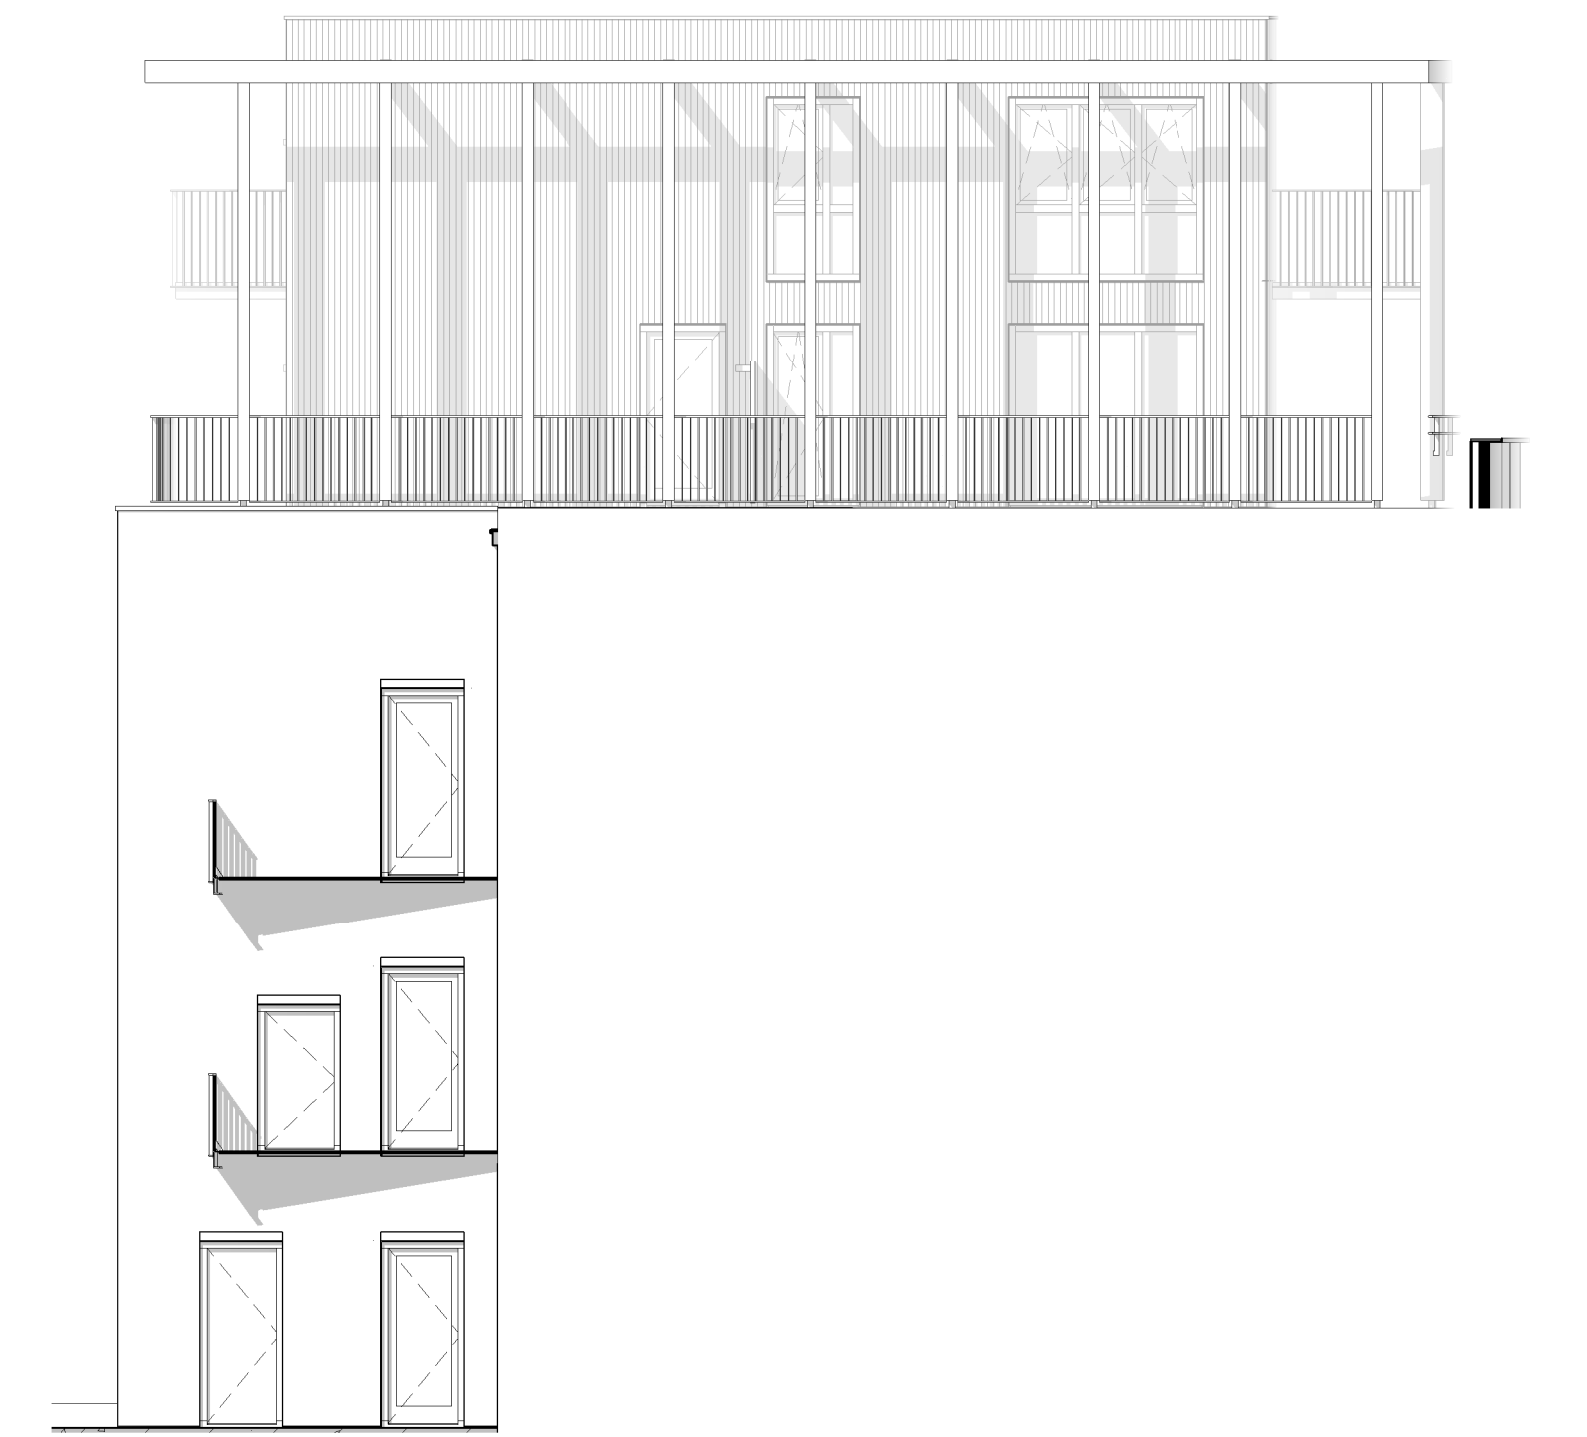

KOPGEVEL LAAGBOUW