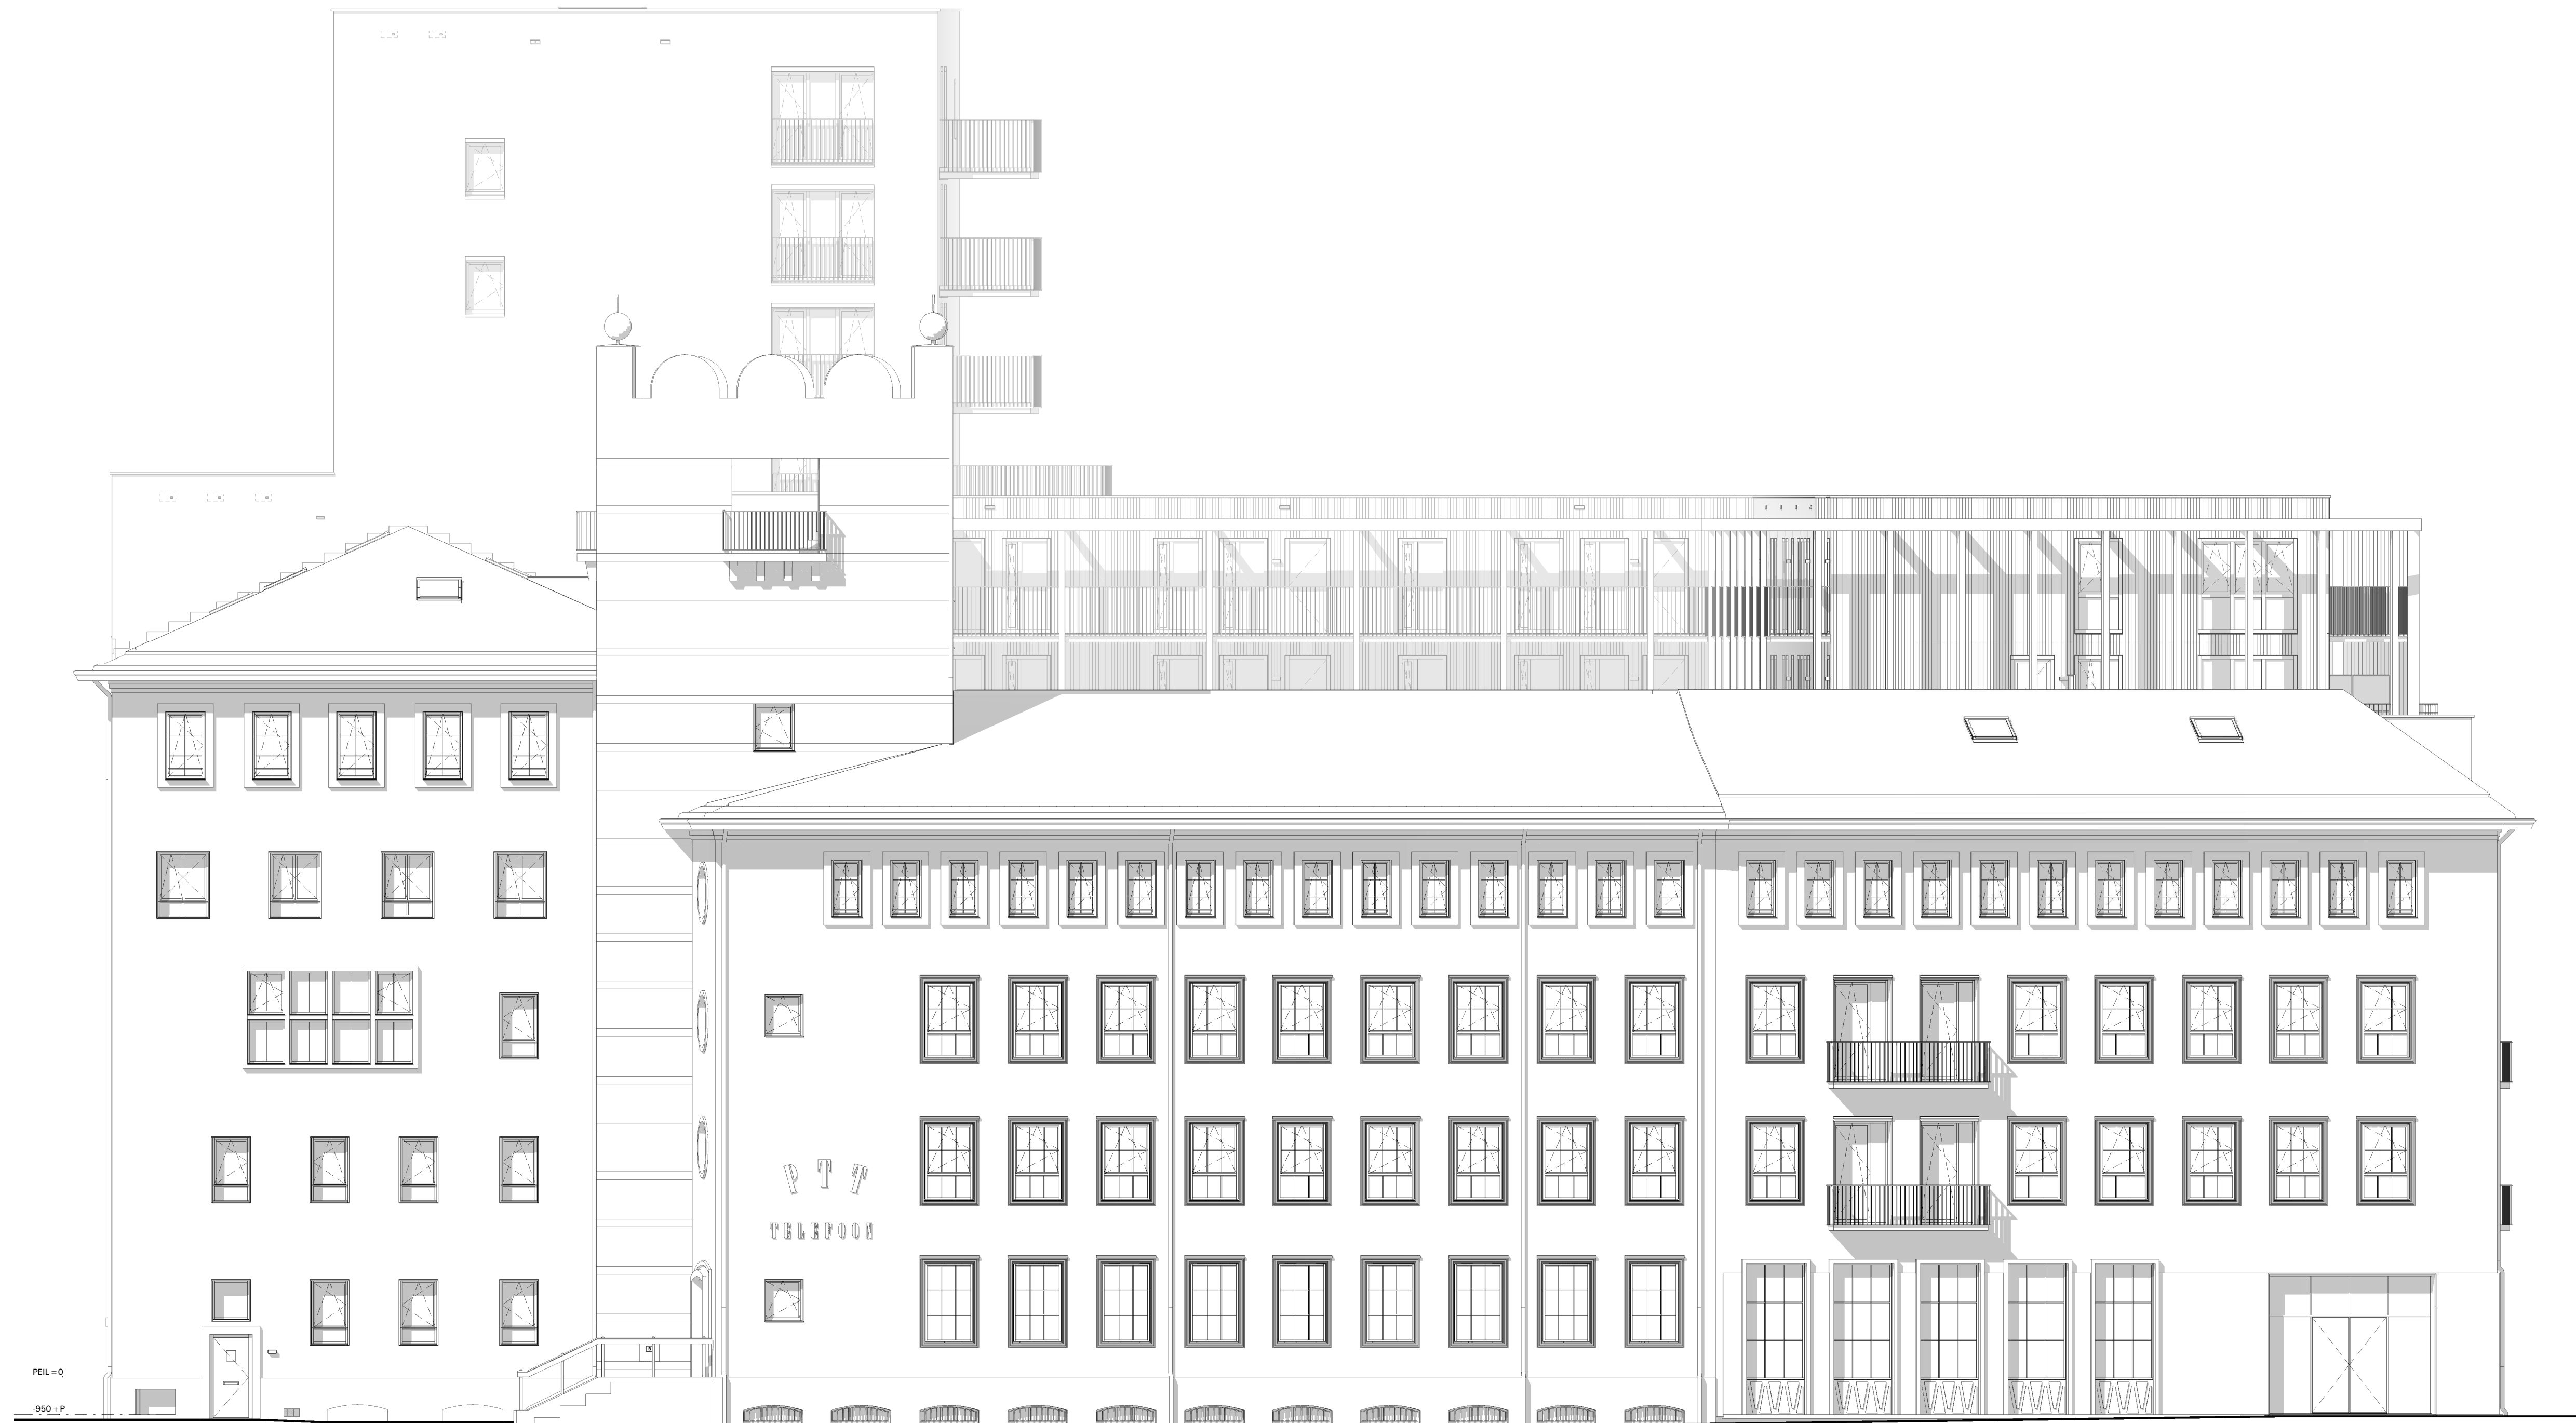

34795 + P
BK METSELWERK

PEL-Q

1200 + P

KEIZERSTRAAT - OOST

POST BREDA
PK76 B.V.

SCHAAL: 1:100
DATUM: xx.xx.2024

VERKOOPTEKENING
GEVEL KEIZERSTRAAT - OOST

de generaal

VK.300

841x594

PEL=0
-950 + P

OUDE VEST - NOORD

POST BREDA
PK76 B.V.

SCHAAL: 1:100
DATUM: 20.11.2024

VERKOOPTKENING
GEVEL OUDE VEST - NOORD

841x594

PEL=0
1200+P

KERKSTRAAT - WEST

POST BREDA
PK76 B.V.

SCHAAL: 1:100

DATUM: 17.07.2024

VERKOOPTEKENING
GEVEL KERKSTRAAT - WEST

de generaal

VK.302

841x594

AKKERSTRAAT - ZUID

POST BREDA
PK76 B.V.

SCHAAL: 1:100

DATUM: 17.07.2024

VERKOOPTEKENING
GEVEL AKKERSTRAAT - ZUID

841x594

de generaal