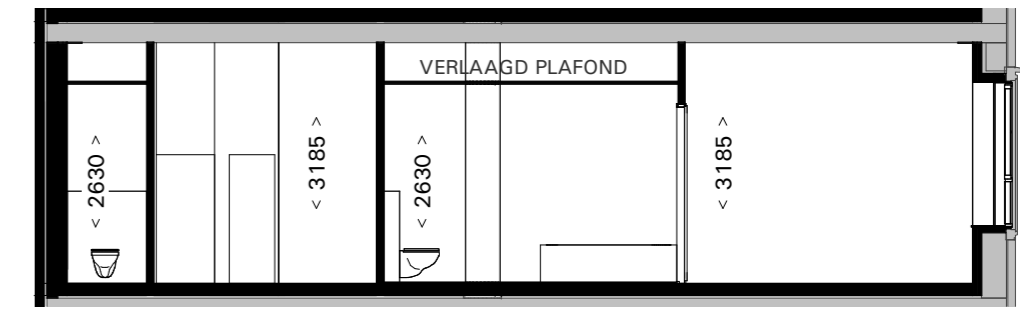

PLATTEGROND 1:50

DOORSNEDE TPV BADKAMER 1:100

DOORSNEDE TPV WOONKAMER 1:100

POST BREDA
PK76 B.V.

SCHAAL: 1:50 / 1:100

DATUM: 17.07.2024

VERKOOPTEKENING
TYPE B06 (bnr. B.1.06)

de generaal