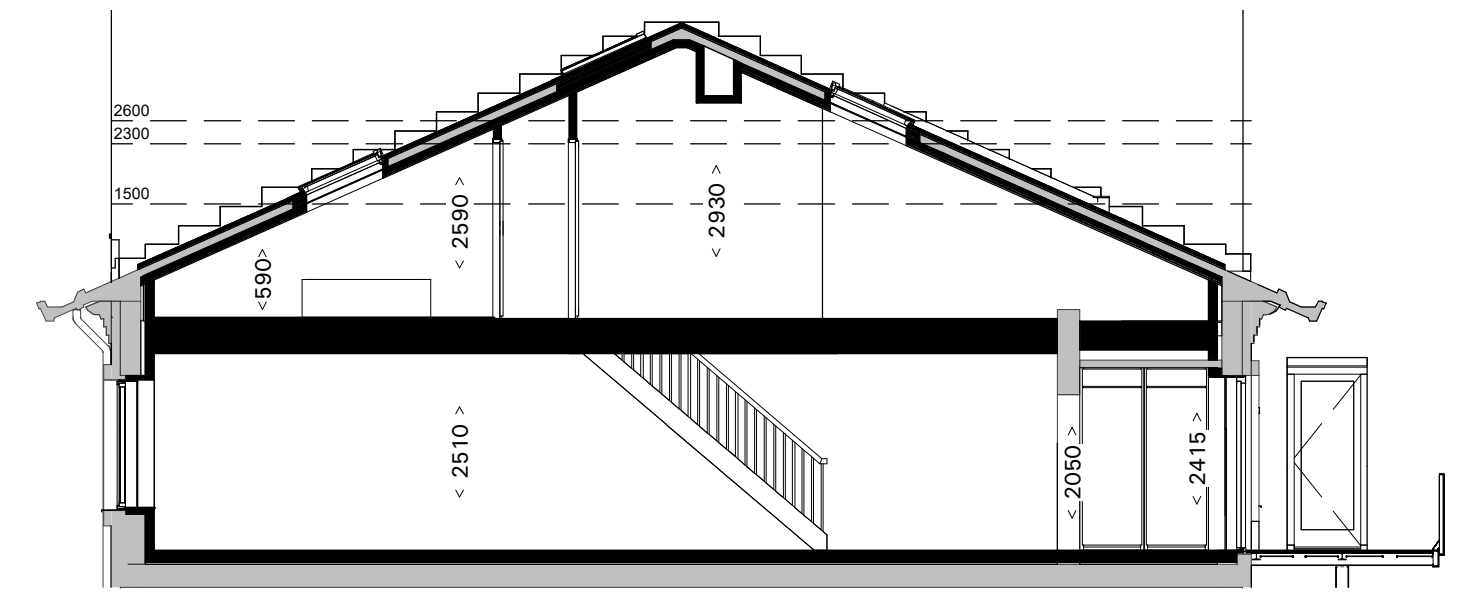

A

3e VERDIEPING 1:50

A

4e VERDIEPING 1:50

DOORSNEDE A 1:100

POST BREDA  
PK76 B.V.

SCHAAL: 1:50 / 1:100

DATUM: 27.11.2024

VERKOOPTEKENING  
TYPE B18 (bnr. B.3.04)

de generaal

VK.237