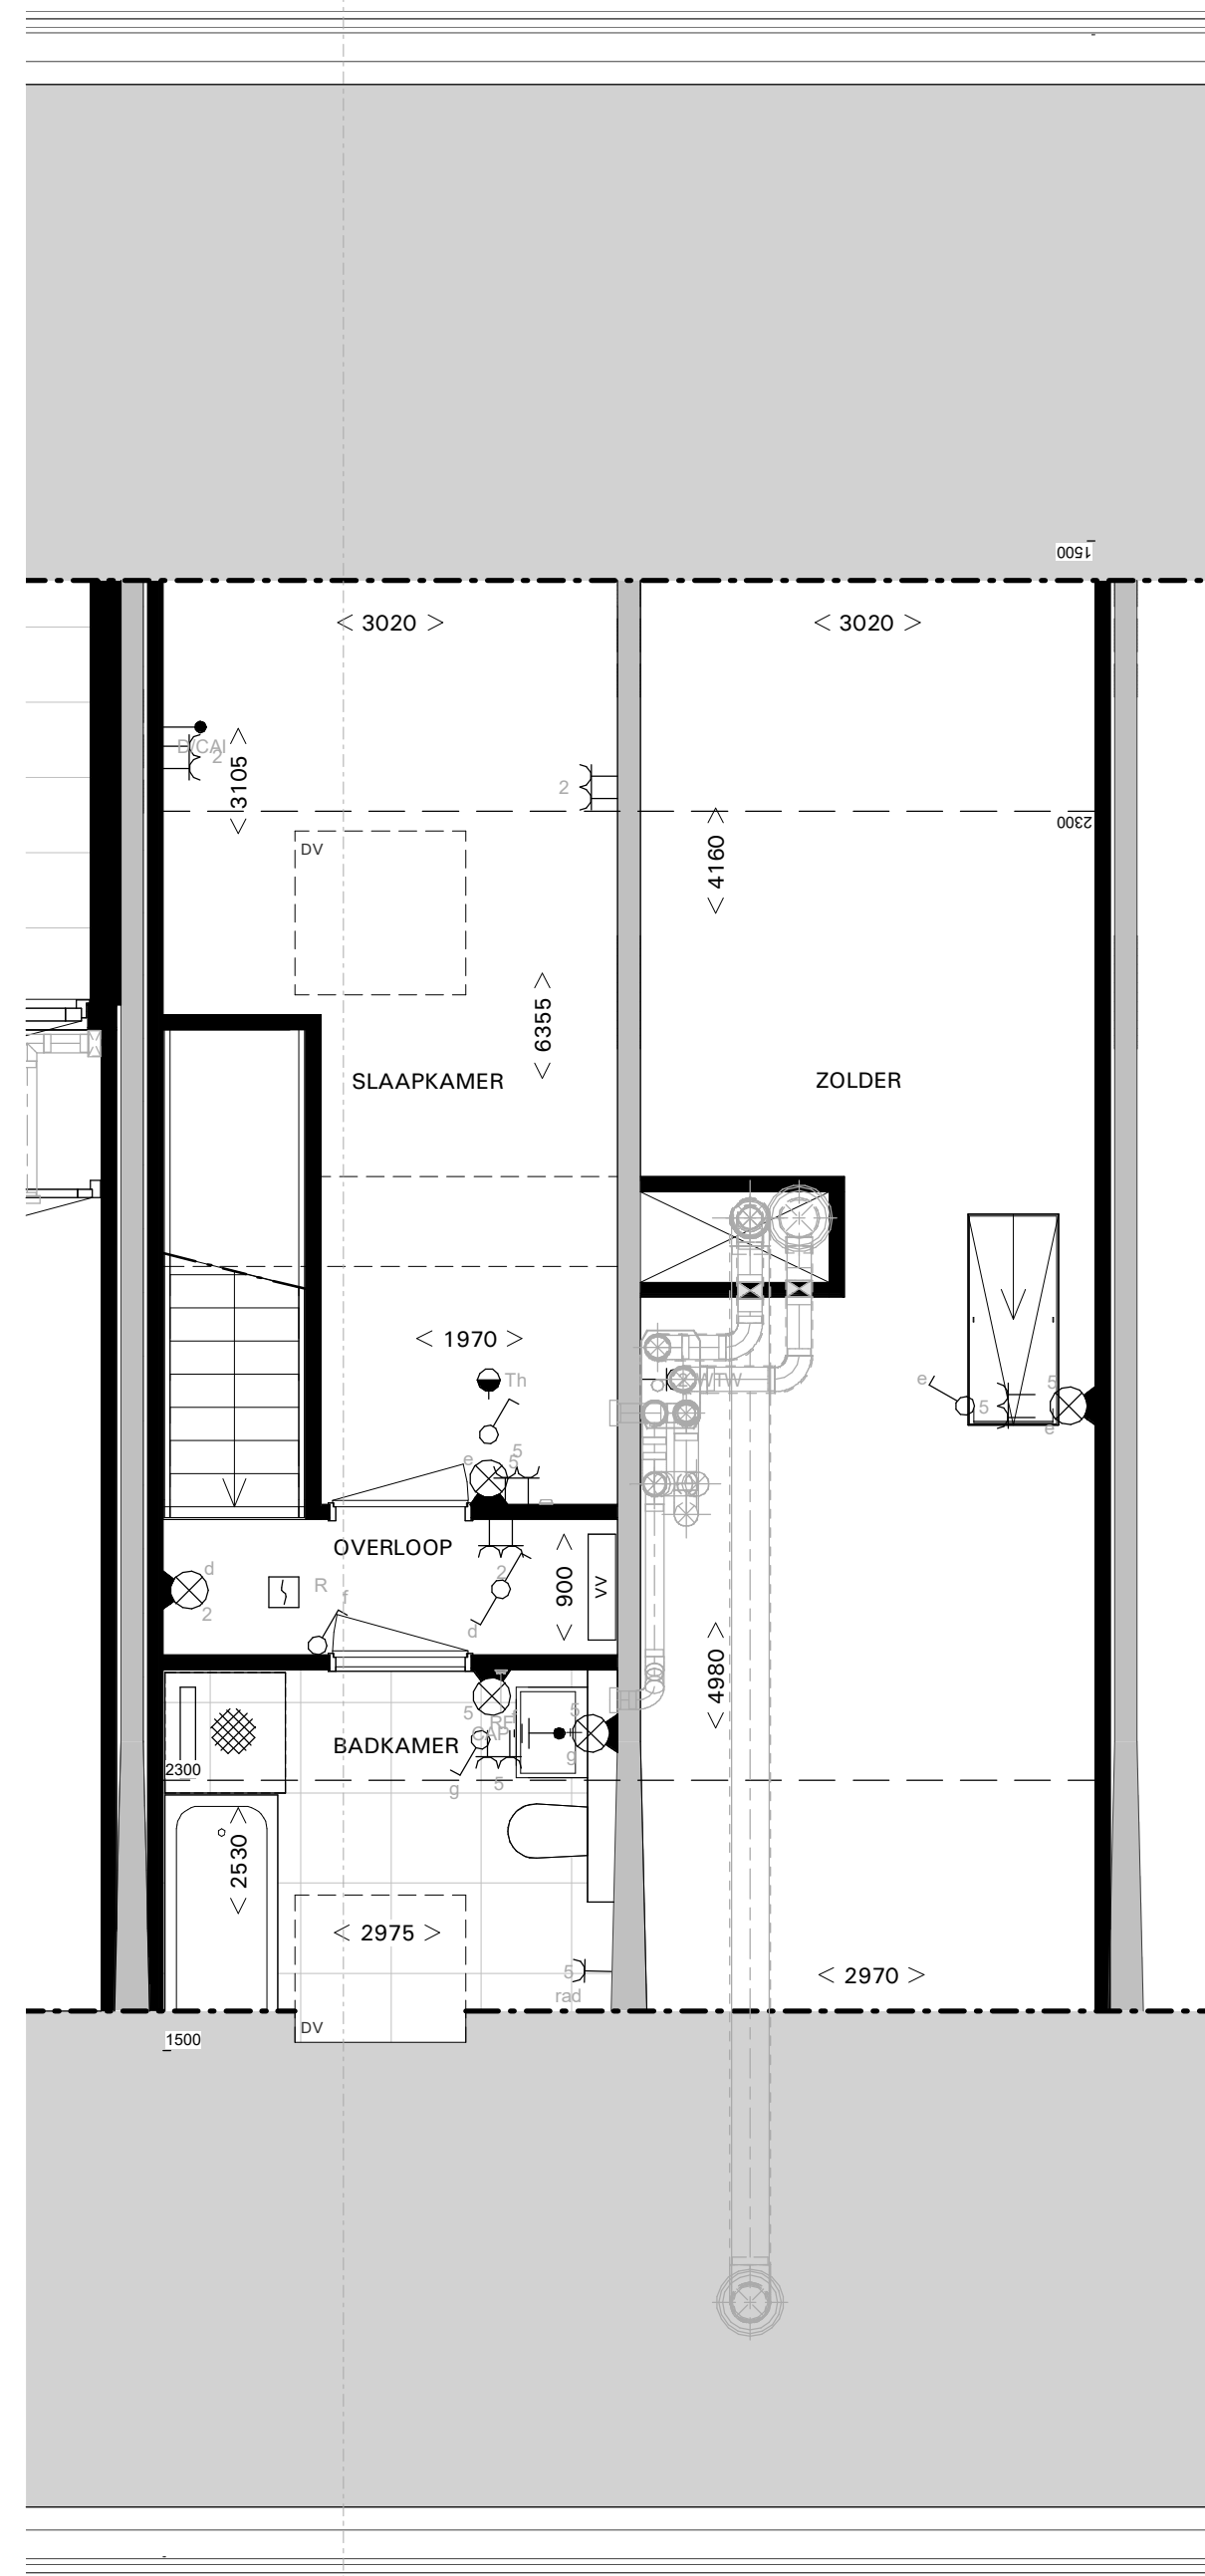

A

3e VERDIEPING 1:50

A

4e VERDIEPING 1:50

DOORSNEDE A 1:100

POST BREDA  
PK76 B.V.

SCHAAL: 1:50 / 1:100

DATUM: 27.11.2024

VERKOOPTEKENING  
TYPE B18 (bnr. B.3.04)

de generaal

VK.237