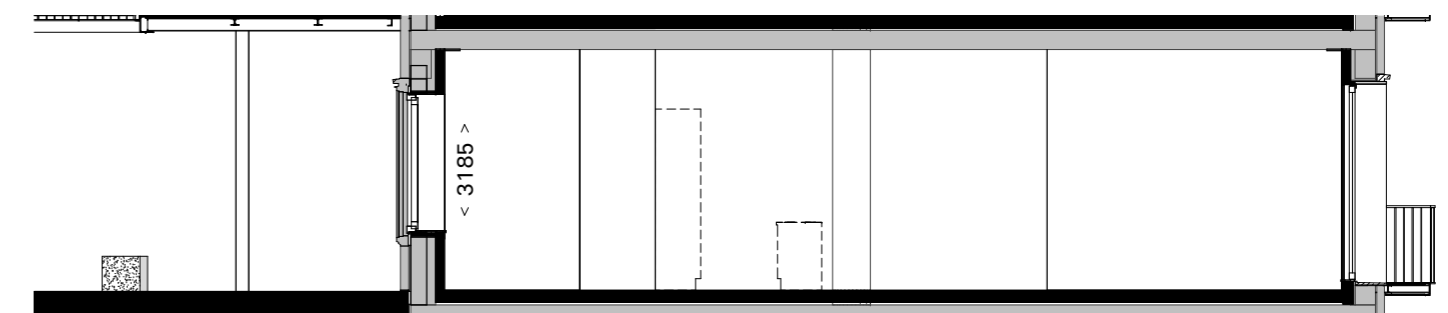

PLATTEGROND 1:50

DOORSNEDE TPV BADKAMER 1:100

DOORSNEDE TPV WOONKAMER 1:100

POST BREDA
PK76 B.V.

SCHAAL: 1:50 / 1:100

DATUM: 20.11.2024

VERKOOPTEKENING
TYPE B06 (bnr. B.1.06)

de generaal