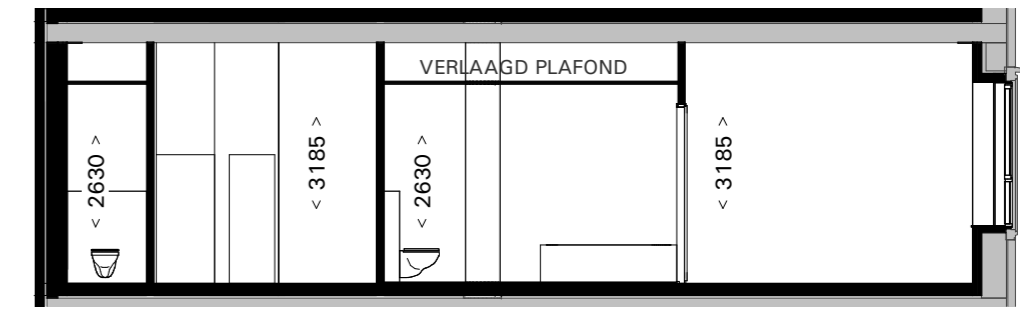

PLATTEGROND 1:50

DOORSNEDE TPV BADKAMER 1:100

DOORSNEDE TPV WOONKAMER 1:100

POST BREDA
PK76 B.V.

SCHAAL: 1:50 / 1:100

DATUM: 20.11.2024

VERKOOPTEKENING
TYPE B06 (bnr. B.1.06)

de generaal