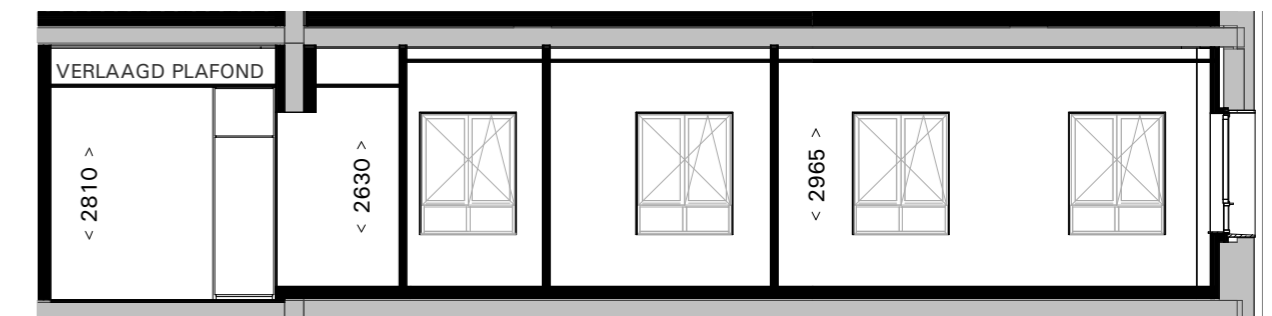

PLATTEGROND 1:50

LANGSDOORSNEDE 1:100

DWARSDOORSNEDE 1:100

POST BREDA  
PK76 B.V.

SCHAAL: 1:50 / 1:100

DATUM: 17.07.2024

VERKOOPTEKENING  
TYPE B10' (bnr. B.3.10)

de generaal