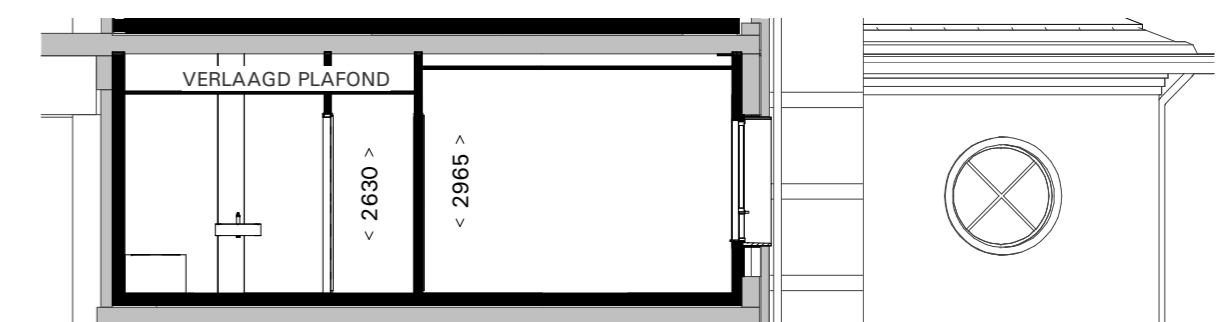

PLATTEGROND 1:50

LANGSDOORSNEDE 1:100

DWARSDOORSNEDE 1:100

POST BREDA  
PK76 B.V.

SCHAAL: 1:50 / 1:100

DATUM: 17.07.2024

VERKOOPTEKENING  
TYPE B10' (bnr. B.3.10)

de generaal