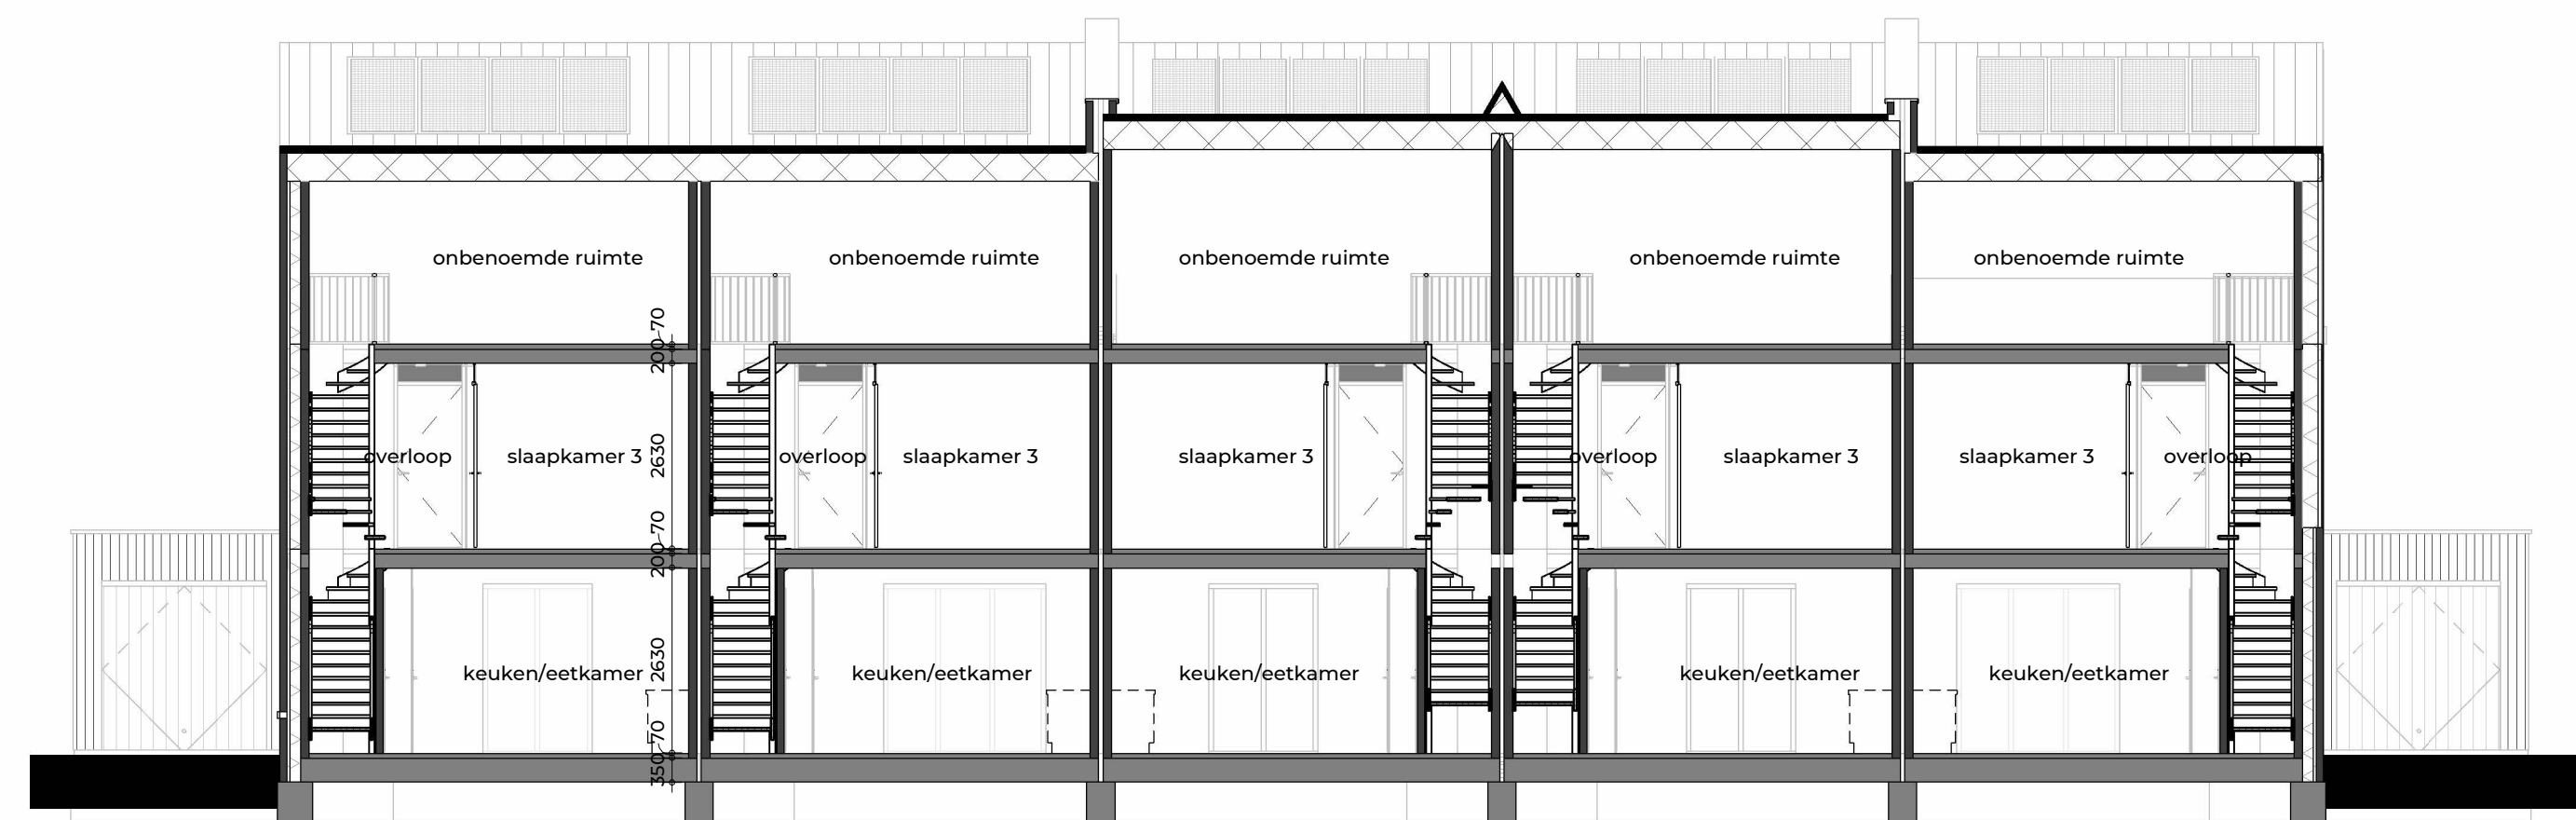

doorsnede B-B
1:100