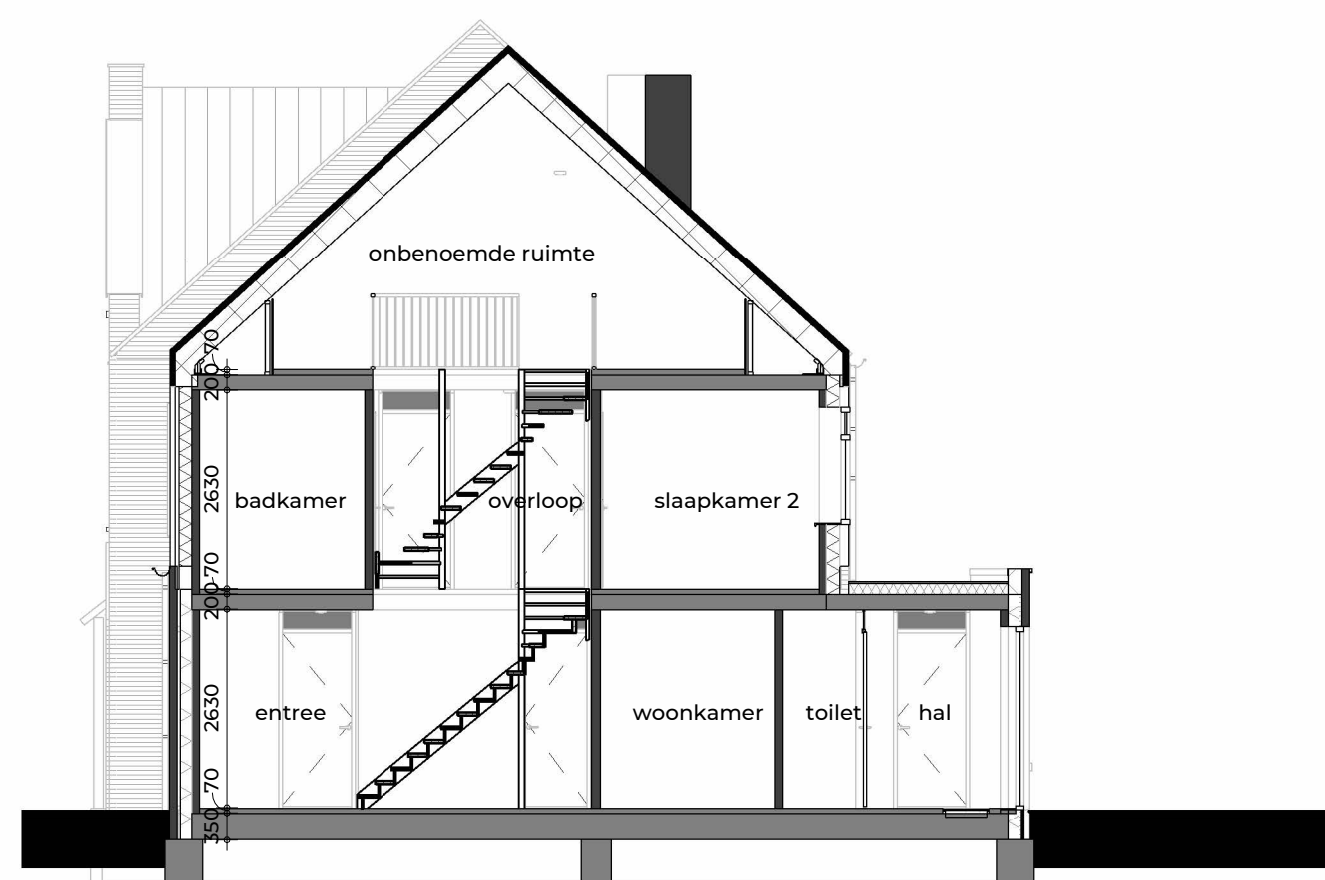

doorsnede A-A
1:100